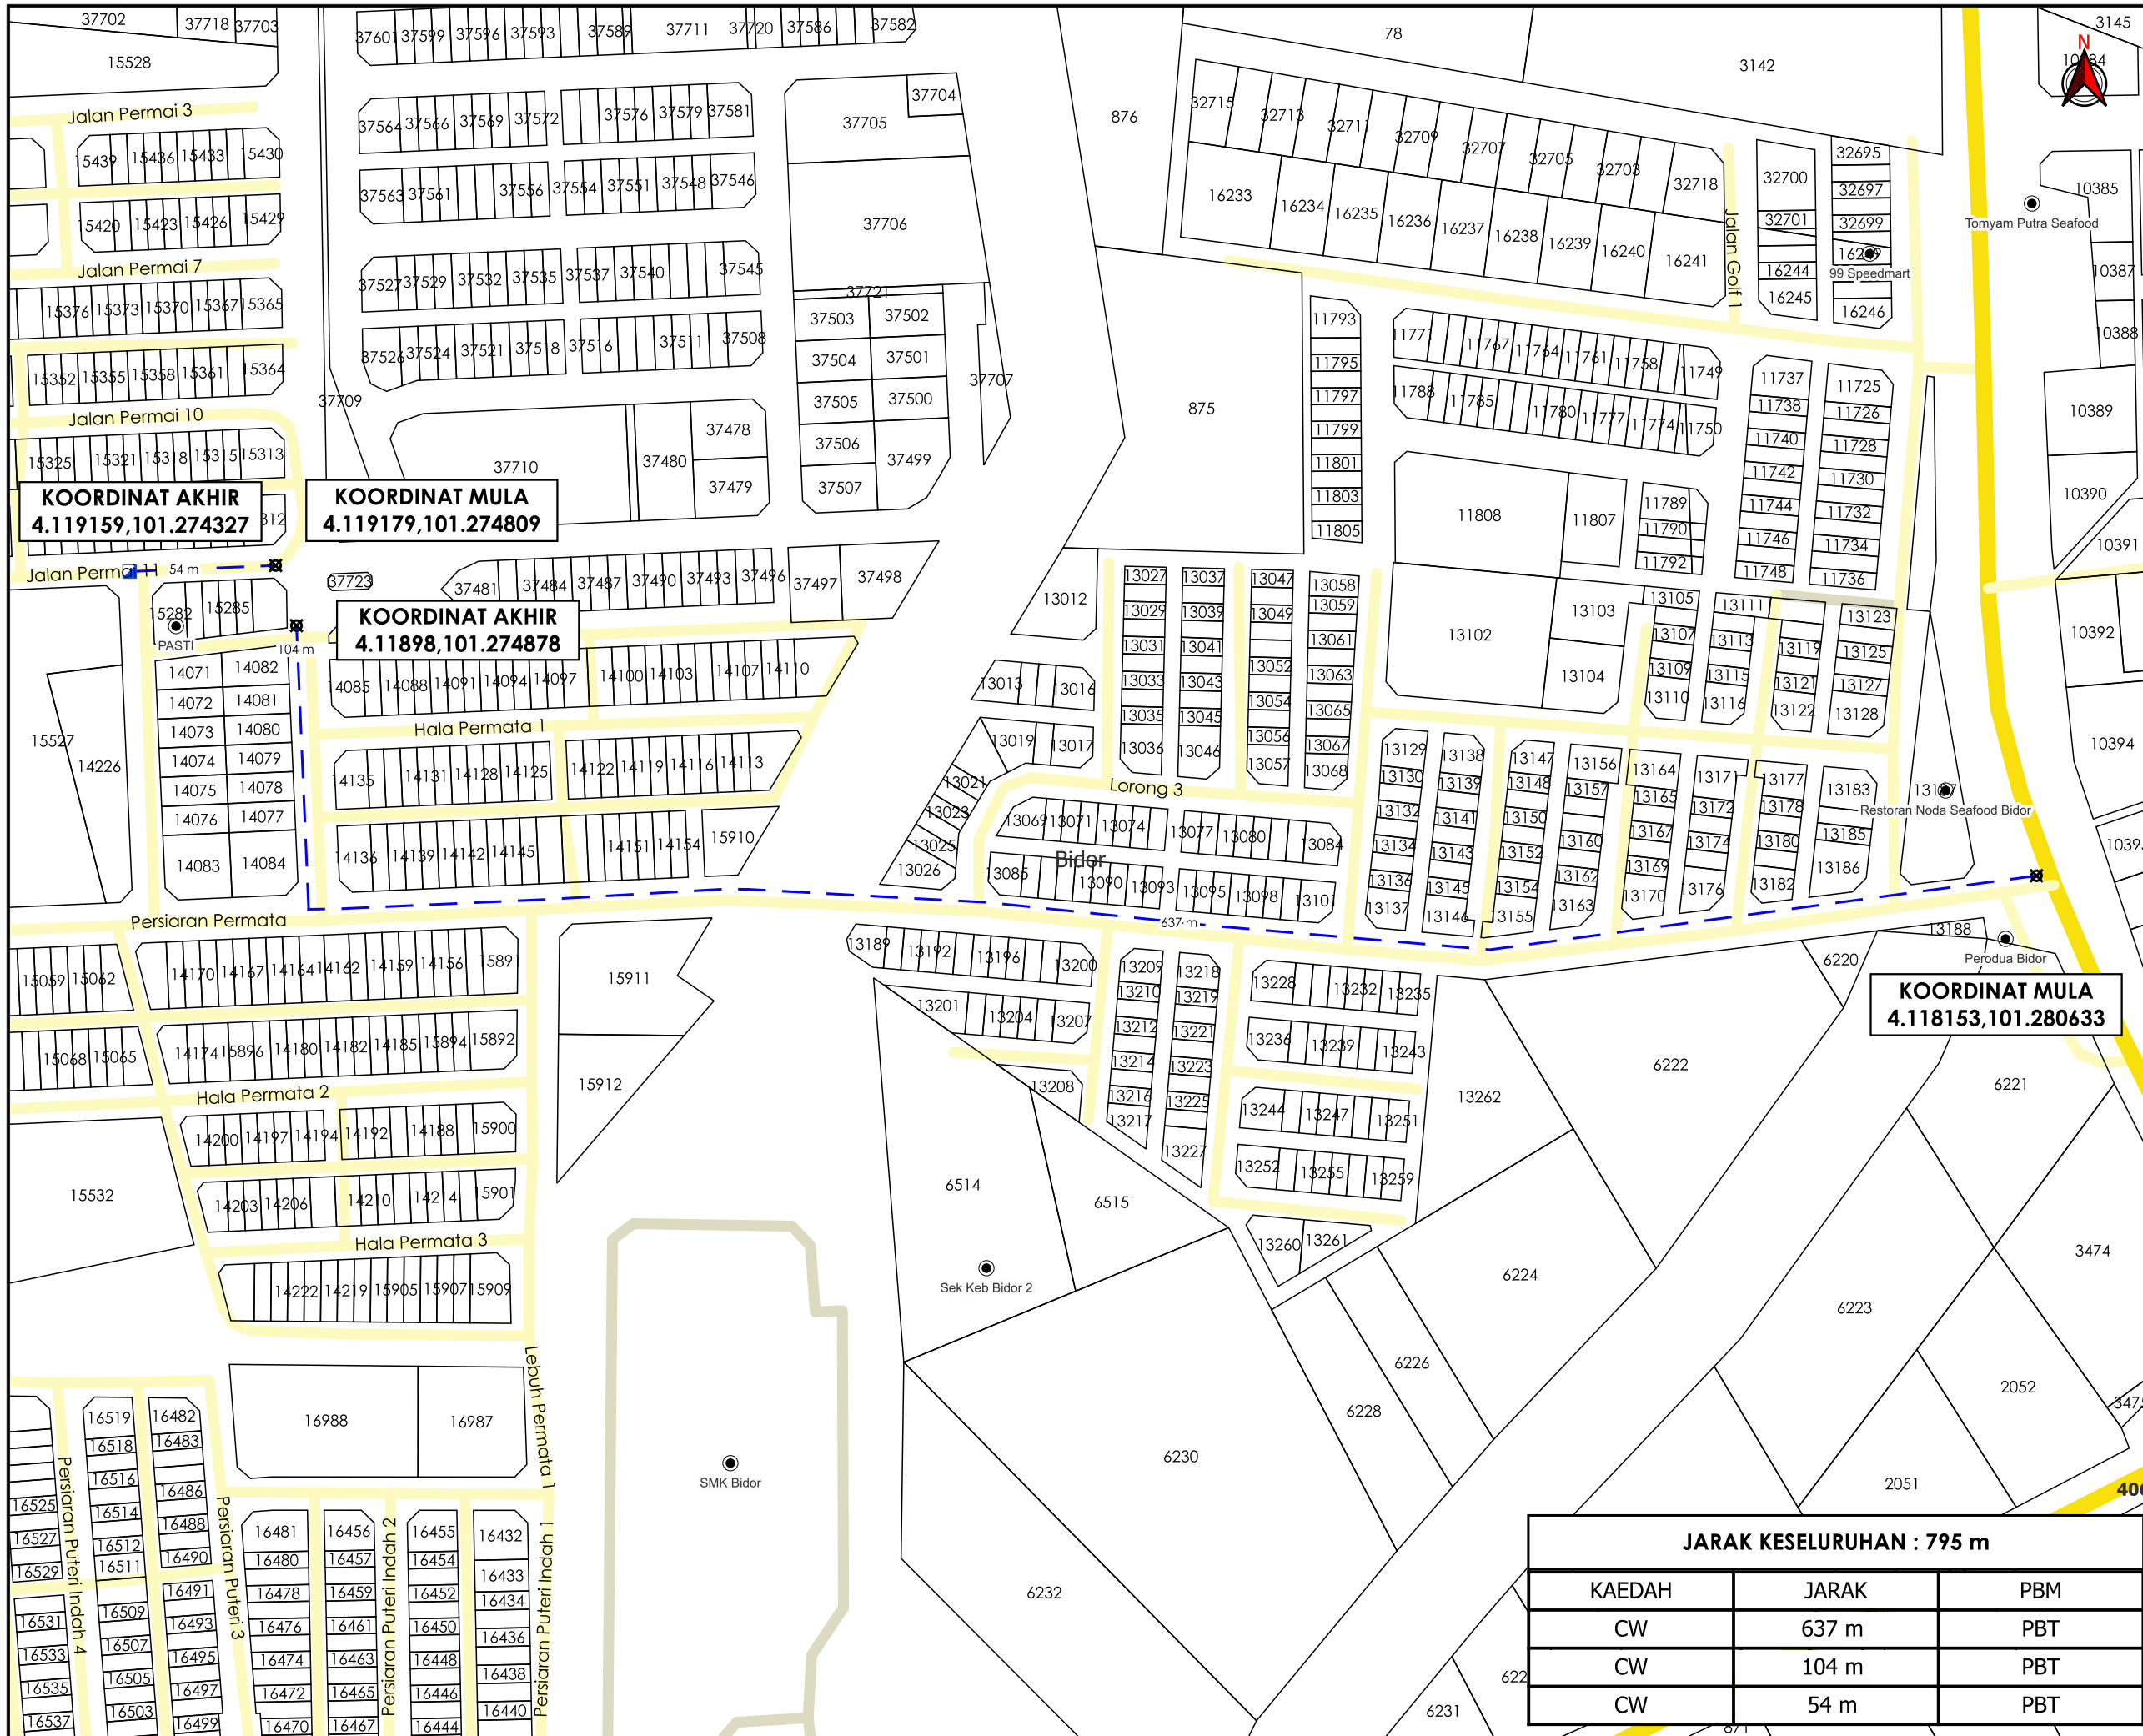

**KORIDOR  
UTILITI**  
DARUL RIDZUAN

**CADANGAN SKIM PERUMAHAN KOMUNITI BERPENGAWAL  
(GUARDED NEIGHBOURHOOD) DI ATAS LOT 13622 (PN  
278265) DAN LOT 13623 (PN 278267) SELUAS 26.75 EKAR  
(10.825 HEKTAR) MUKIM BIDOR, DAERAH BATANG PADANG,  
PERAK**

**PELAN IZIN LALU**

**(PINDAAN)**

**NO FAIL RUJUKAN  
KUDR/LAP/A/02/25/0171**

**TAJUK PERMOHONAN**  
 CADANGAN SKIM PERUMAHAN KOMUNITI BERPENGAWAL (GUARDED NEIGHBOURHOOD) DI ATAS LOT 13622 (PN 278265) DAN LOT 13623 (PN 278267) SELUAS 26.75 EKAR (10.825 HEKTAR) MUKIM BIDOR, DAERAH BATANG PADANG, PERAK

- PETUNJUK**
- JALAN JKR
  - JALAN PBT
  - JALAN PERSENDIRIAN
  - CARRIAGE WAY
  - MANHOLE SEDIA ADA
  - TITIK MULA/AKHIR

**PIHAK BERKUASA MELULUS**  
**MAJLIS DAERAH TAPAH**

**PENYEDIA UTILITI**  
  
 LEMBAGA AIR PERAK

**ULASAN PELAN :**

<b>BIL</b>	<b>ULASAN</b>
1.	MAKLUMAN KEPADA PKD BERKENAAN, PERMOHONAN INI BERTINDIH DENGAN PERMOHONAN : #CT57VLY4
2.	KOORDINAT PETINDIHAN : 4.11898009, 101.27487845 4.11804214, 101.27491867