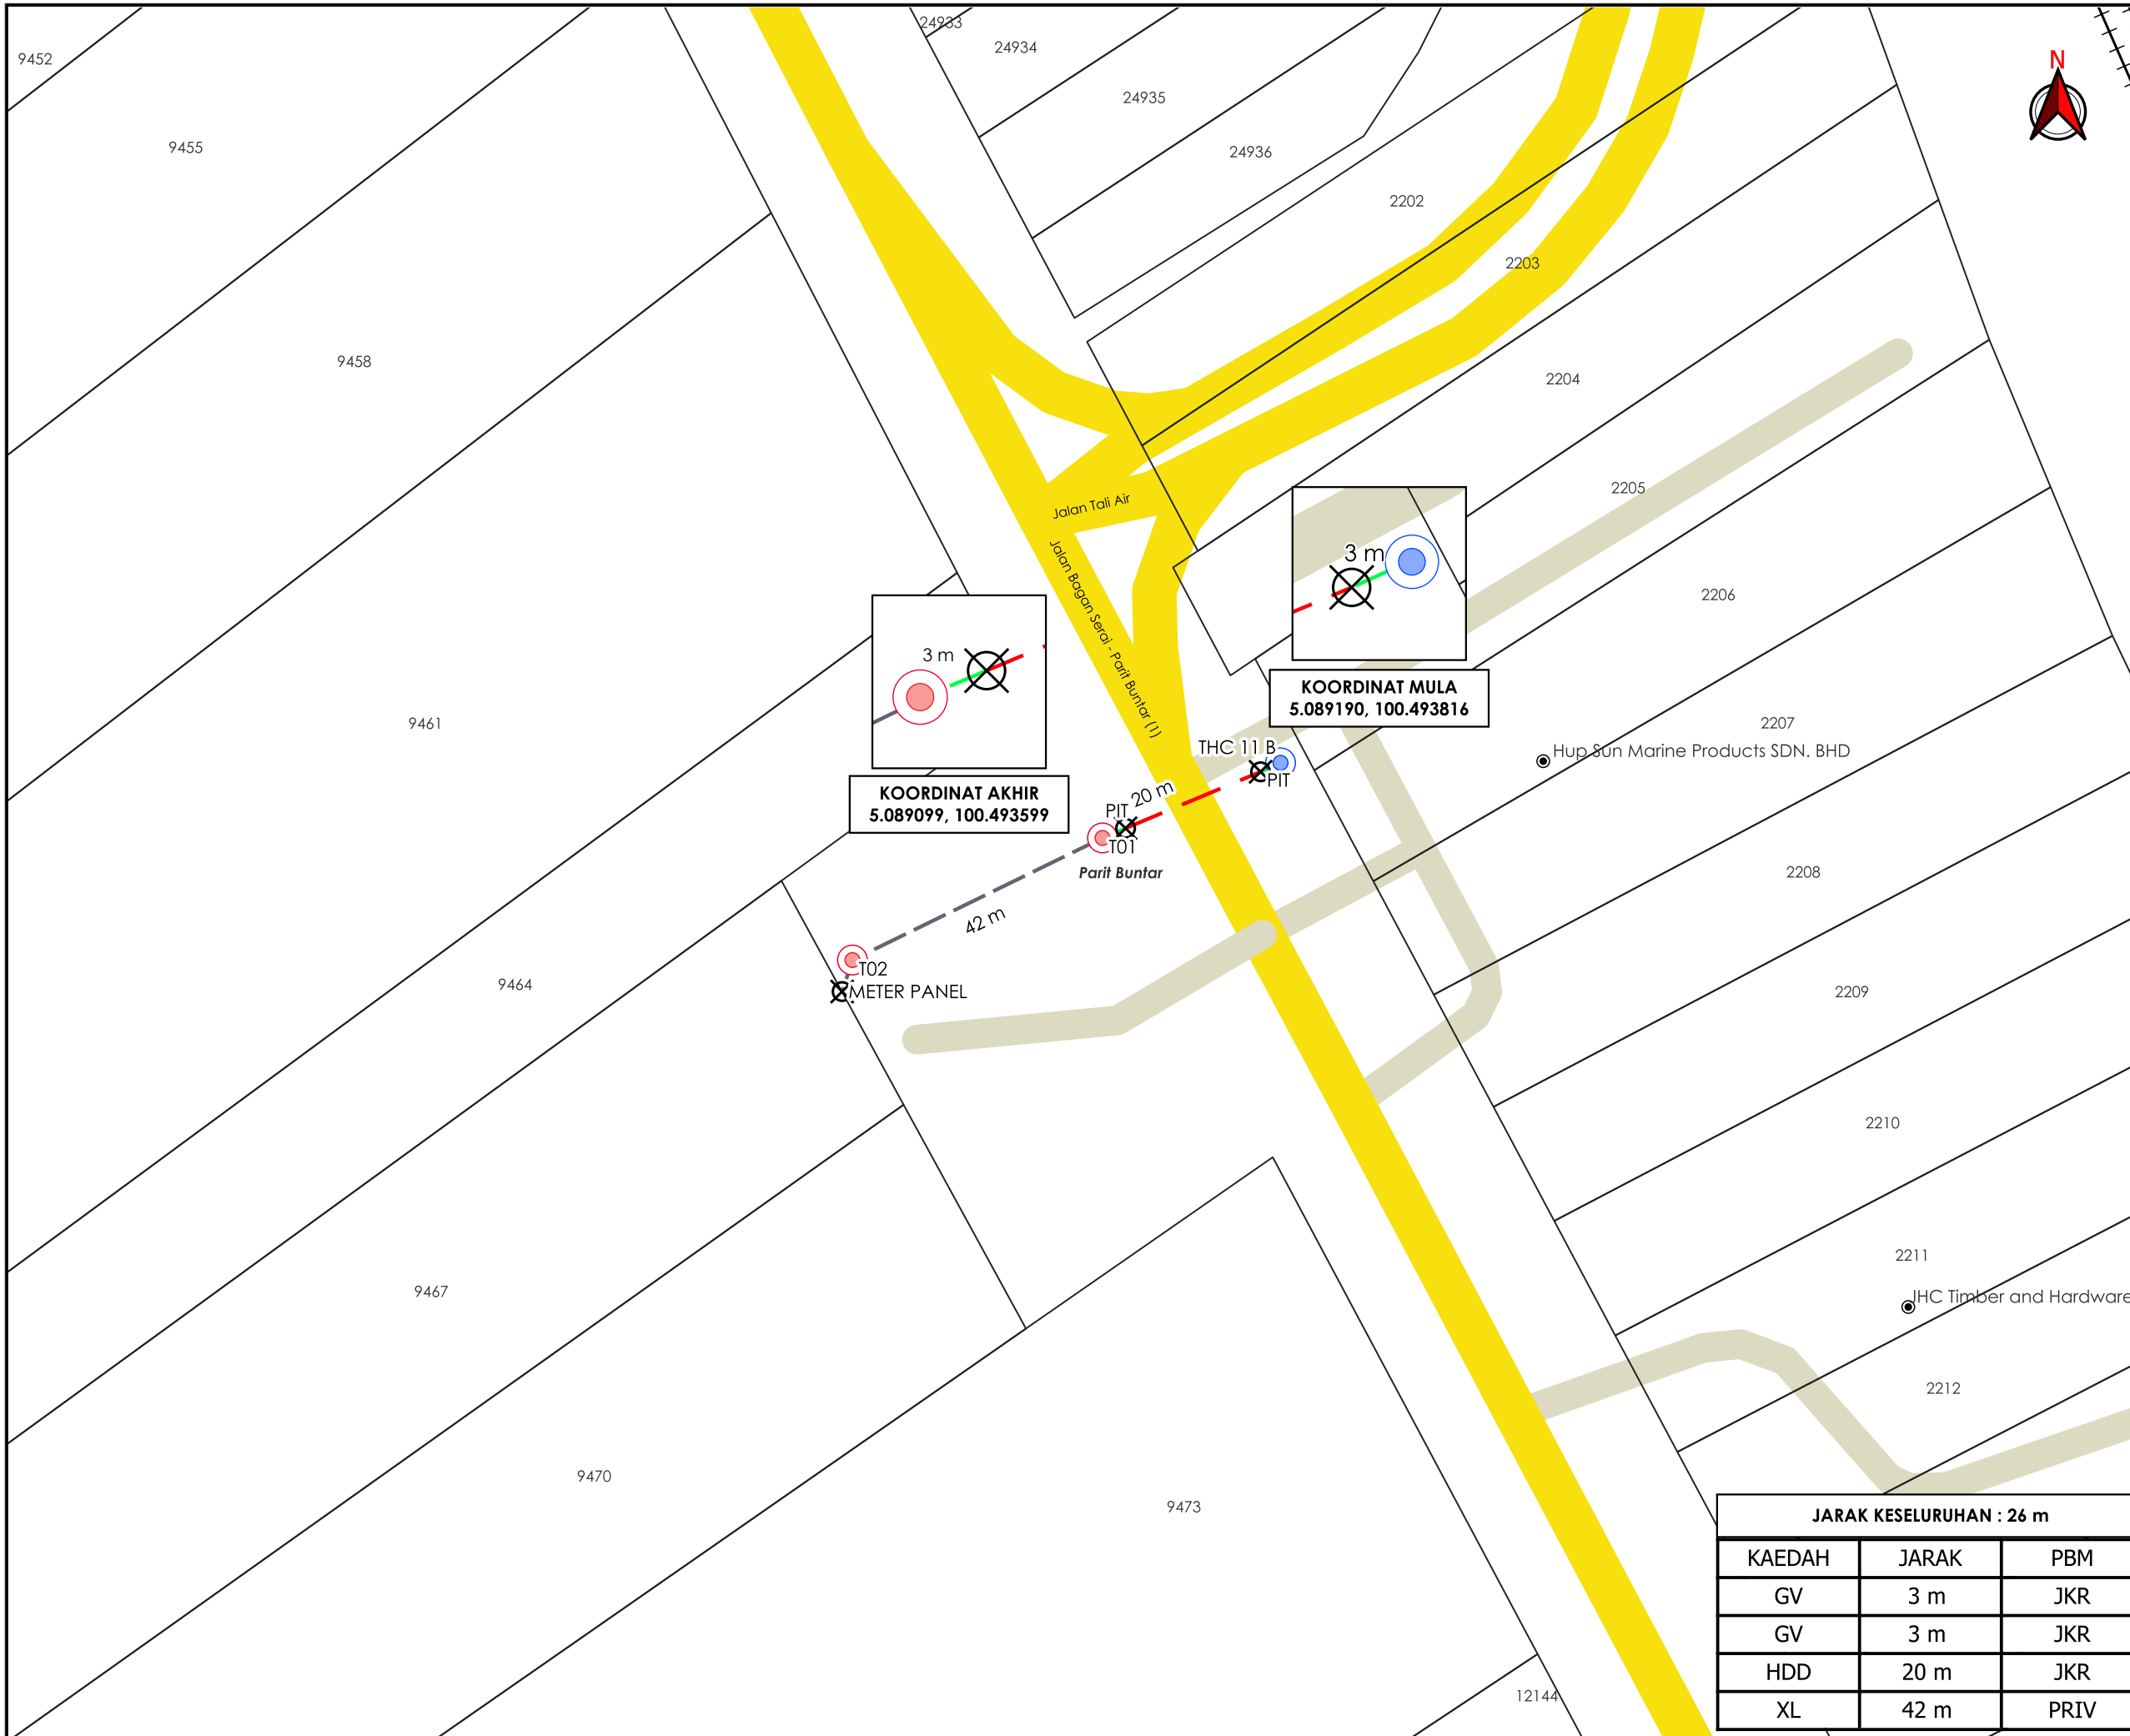

**KORIDOR
UTILITI**
DARUL RIDZUAN

**TENAGA
NASIONAL**

**BEKALAN ELEKTRIK BARU KE LOT 9467, JALAN PARIT BUNTAR,
SIMPANG 5, 34200 PARIT BUNTAR, PERAK.**

**PELAN IZIN LALU
(PINDAAN 01)**

**NO FAIL RUJUKAN
KUDR/TNBB/B/01/26/0019**

TAJUK PERMOHONAN
 BEKALAN ELEKTRIK BARU KE LOT 9467, JALAN PARIT BUNTAR, SIMPANG 5, 34200 PARIT BUNTAR, PERAK.

- PETUNJUK**
- JALAN JKR
 - JALAN PERSENDIRIAN
 - GRASS VERGE
 - HORIZONTAL DIRECTIONAL DRILLING
 - JAJARAN TIDAK TERLIBAT
 - TIANG CADANGAN
 - TIANG SEDIA ADA
 - X
 TITIK MULA AKHIR

PIHAK BERKUASA MELULUS

	JABATAN KERJA RAYA KERIAN

PENYEDIA UTILITI

JARAK KESELURUHAN : 26 m		
KAEDAH	JARAK	PBM
GV	3 m	JKR
GV	3 m	JKR
HDD	20 m	JKR
XL	42 m	PRIV

JENIS PELAN	PELAN IZIN LALU
PELUKIS PELAN	ADIB FARHAN
TARIKH DIKELUARKAN	2026-01-26
MUKA SURAT	1/1
NO FAIL RUJUKAN	PINDAAN
KUDR/TNBB/B/01/26/0019	01

***PENGUKURAN BERDASARKAN JARAK SATELIT**