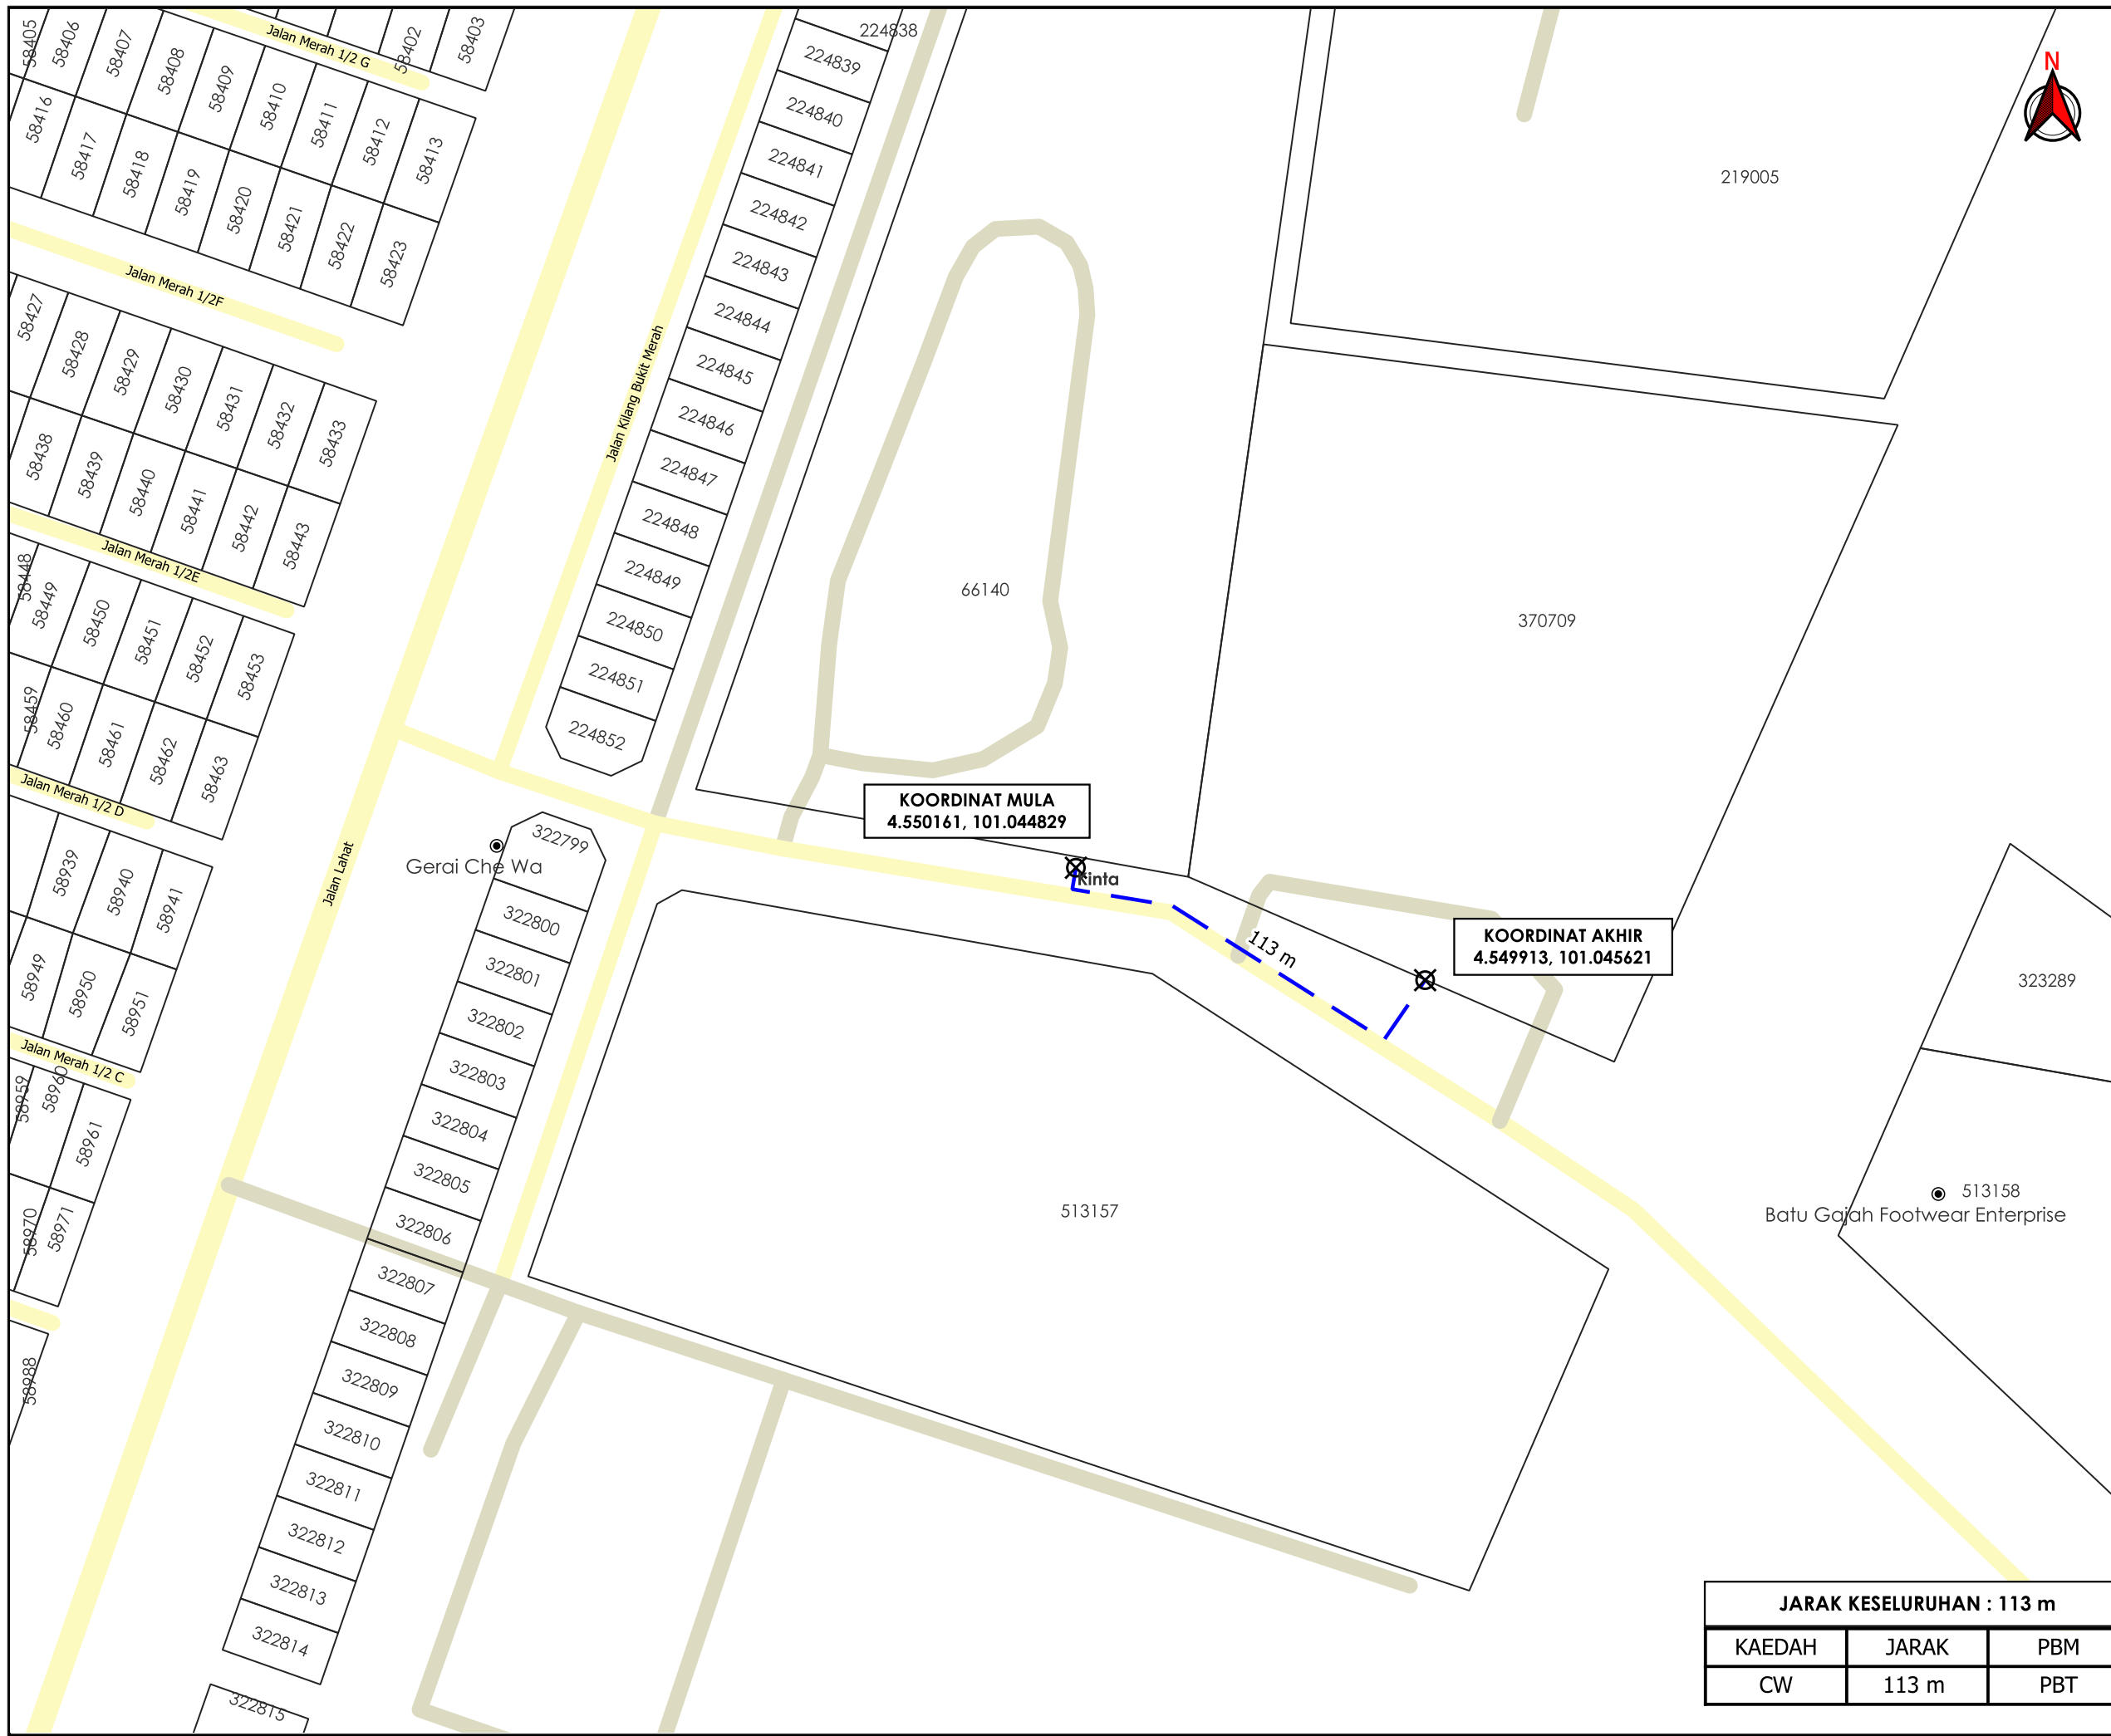

**KORIDOR
UTILITI**
DARUL RIDZUAN

**TENAGA
NASIONAL**

**PERMOHONAN BEKALAN ELEKTRIK DI ALAMAT LOT 66140 JALAN
KILANG BUKIT MERAH 31500 IPOH, PERAK UNTUK TETUAN PMW
INDUSTRIES SDN BHD**

PELAN IZIN LALU

**NO FAIL RUJUKAN
KUDR/TNBB/B/09/25/0798**

TAJUK PERMOHONAN
 PERMOHONAN BEKALAN ELEKTRIK DI ALAMAT LOT 66140 JALAN KILANG BUKIT MERAH 31500 IPOH, PERAK UNTUK TETUAN PMW INDUSTRIES SDN BHD

PETUNJUK

	JALAN PBT
	JALAN PERSENDIRIAN
	CARRIAGE WAY
	TITIK MULA AKHIR

PIHAK BERKUASA MELULUS

	MAJLIS BANDARAYA IPOH

JARAK KESELURUHAN : 113 m

KAEDAH	JARAK	PBM
CW	113 m	PBT

JENIS PELAN	PELAN IZIN LALU
PELUKIS PELAN	ADIB FARHAN
TARIKH DIKELUARKAN	2025-09-04
MUKA SURAT	1/1
NO FAIL RUJUKAN	PINDAAN
KUDR/TNBB/B/09/25/0798	00

***PENGUKURAN BERDASARKAN JARAK SATELIT**