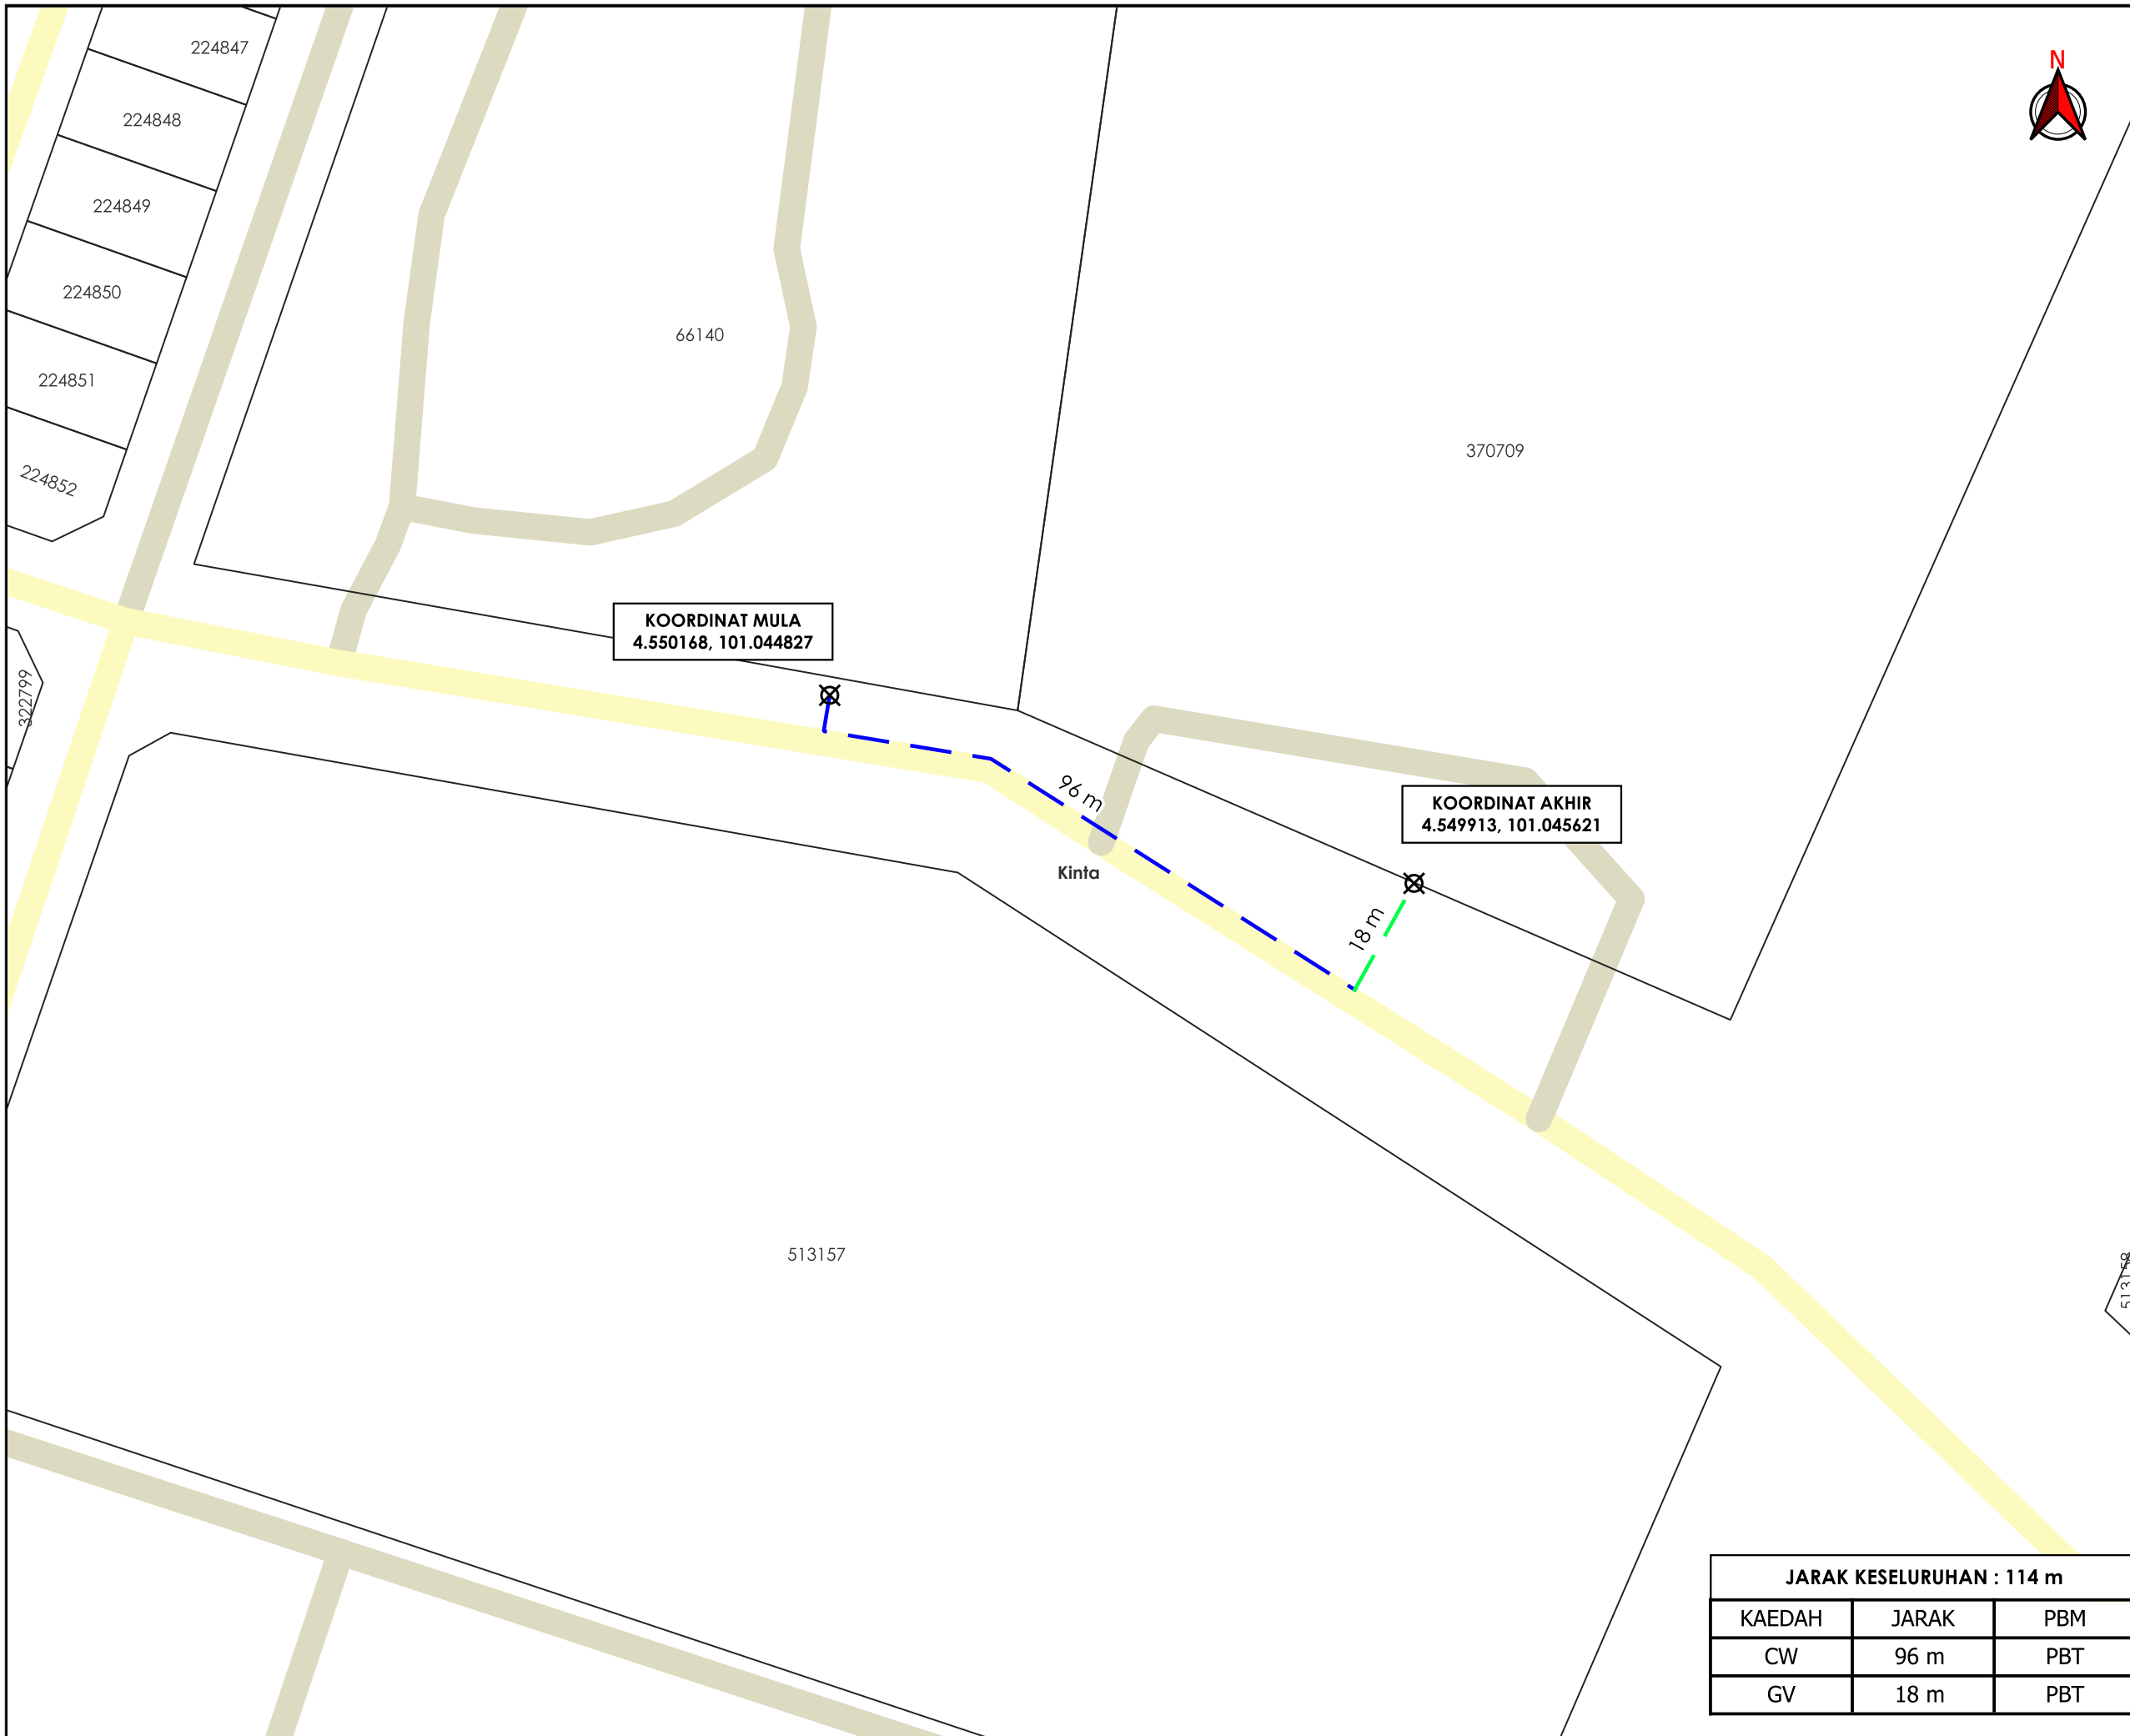

**KORIDOR
UTILITI**
DARUL RIDZUAN

**TENAGA
NASIONAL**

**PERMOHONAN BEKALAN ELEKTRIK DI ALAMAT LOT 66140 JALAN
KILANG BUKIT MERAH 31500 IPOH, PERAK UNTUK TETUAN PMW
INDUSTRIES SDN BHD**

**PELAN IZIN LALU
(PINDAAN 01)**

**NO FAIL RUJUKAN
KUDR/TNBB/B/09/25/0798**

TAJUK PERMOHONAN
 PERMOHONAN BEKALAN ELEKTRIK DI ALAMAT
 LOT 66140 JALAN KILANG BUKIT MERAH 31500
 IPOH, PERAK UNTUK TETUAN PMW INDUSTRIES SDN
 BHD

PETUNJUK

	JALAN PBT
	JALAN PERSENDIRIAN
	CARRIAGE WAY
	GRASS VERGE
	TITIK MULA AKHIR

PIHAK BERKUASA MELULUS

	MAJLIS BANDARAYA IPOH

PENYEDIA UTILITI

JARAK KESELURUHAN : 114 m		
KAEDAH	JARAK	PBM
CW	96 m	PBT
GV	18 m	PBT

JENIS PELAN	PELAN IZIN LALU
PELUKIS PELAN	ADIB FARHAN
TARIKH DIKELUARKAN	2025-09-25
MUKA SURAT	1/1
NO FAIL RUJUKAN KUDR/TNBB/B/09/25/0798	PINDAAN 01

***PENGUKURAN BERDASARKAN JARAK SATELIT**