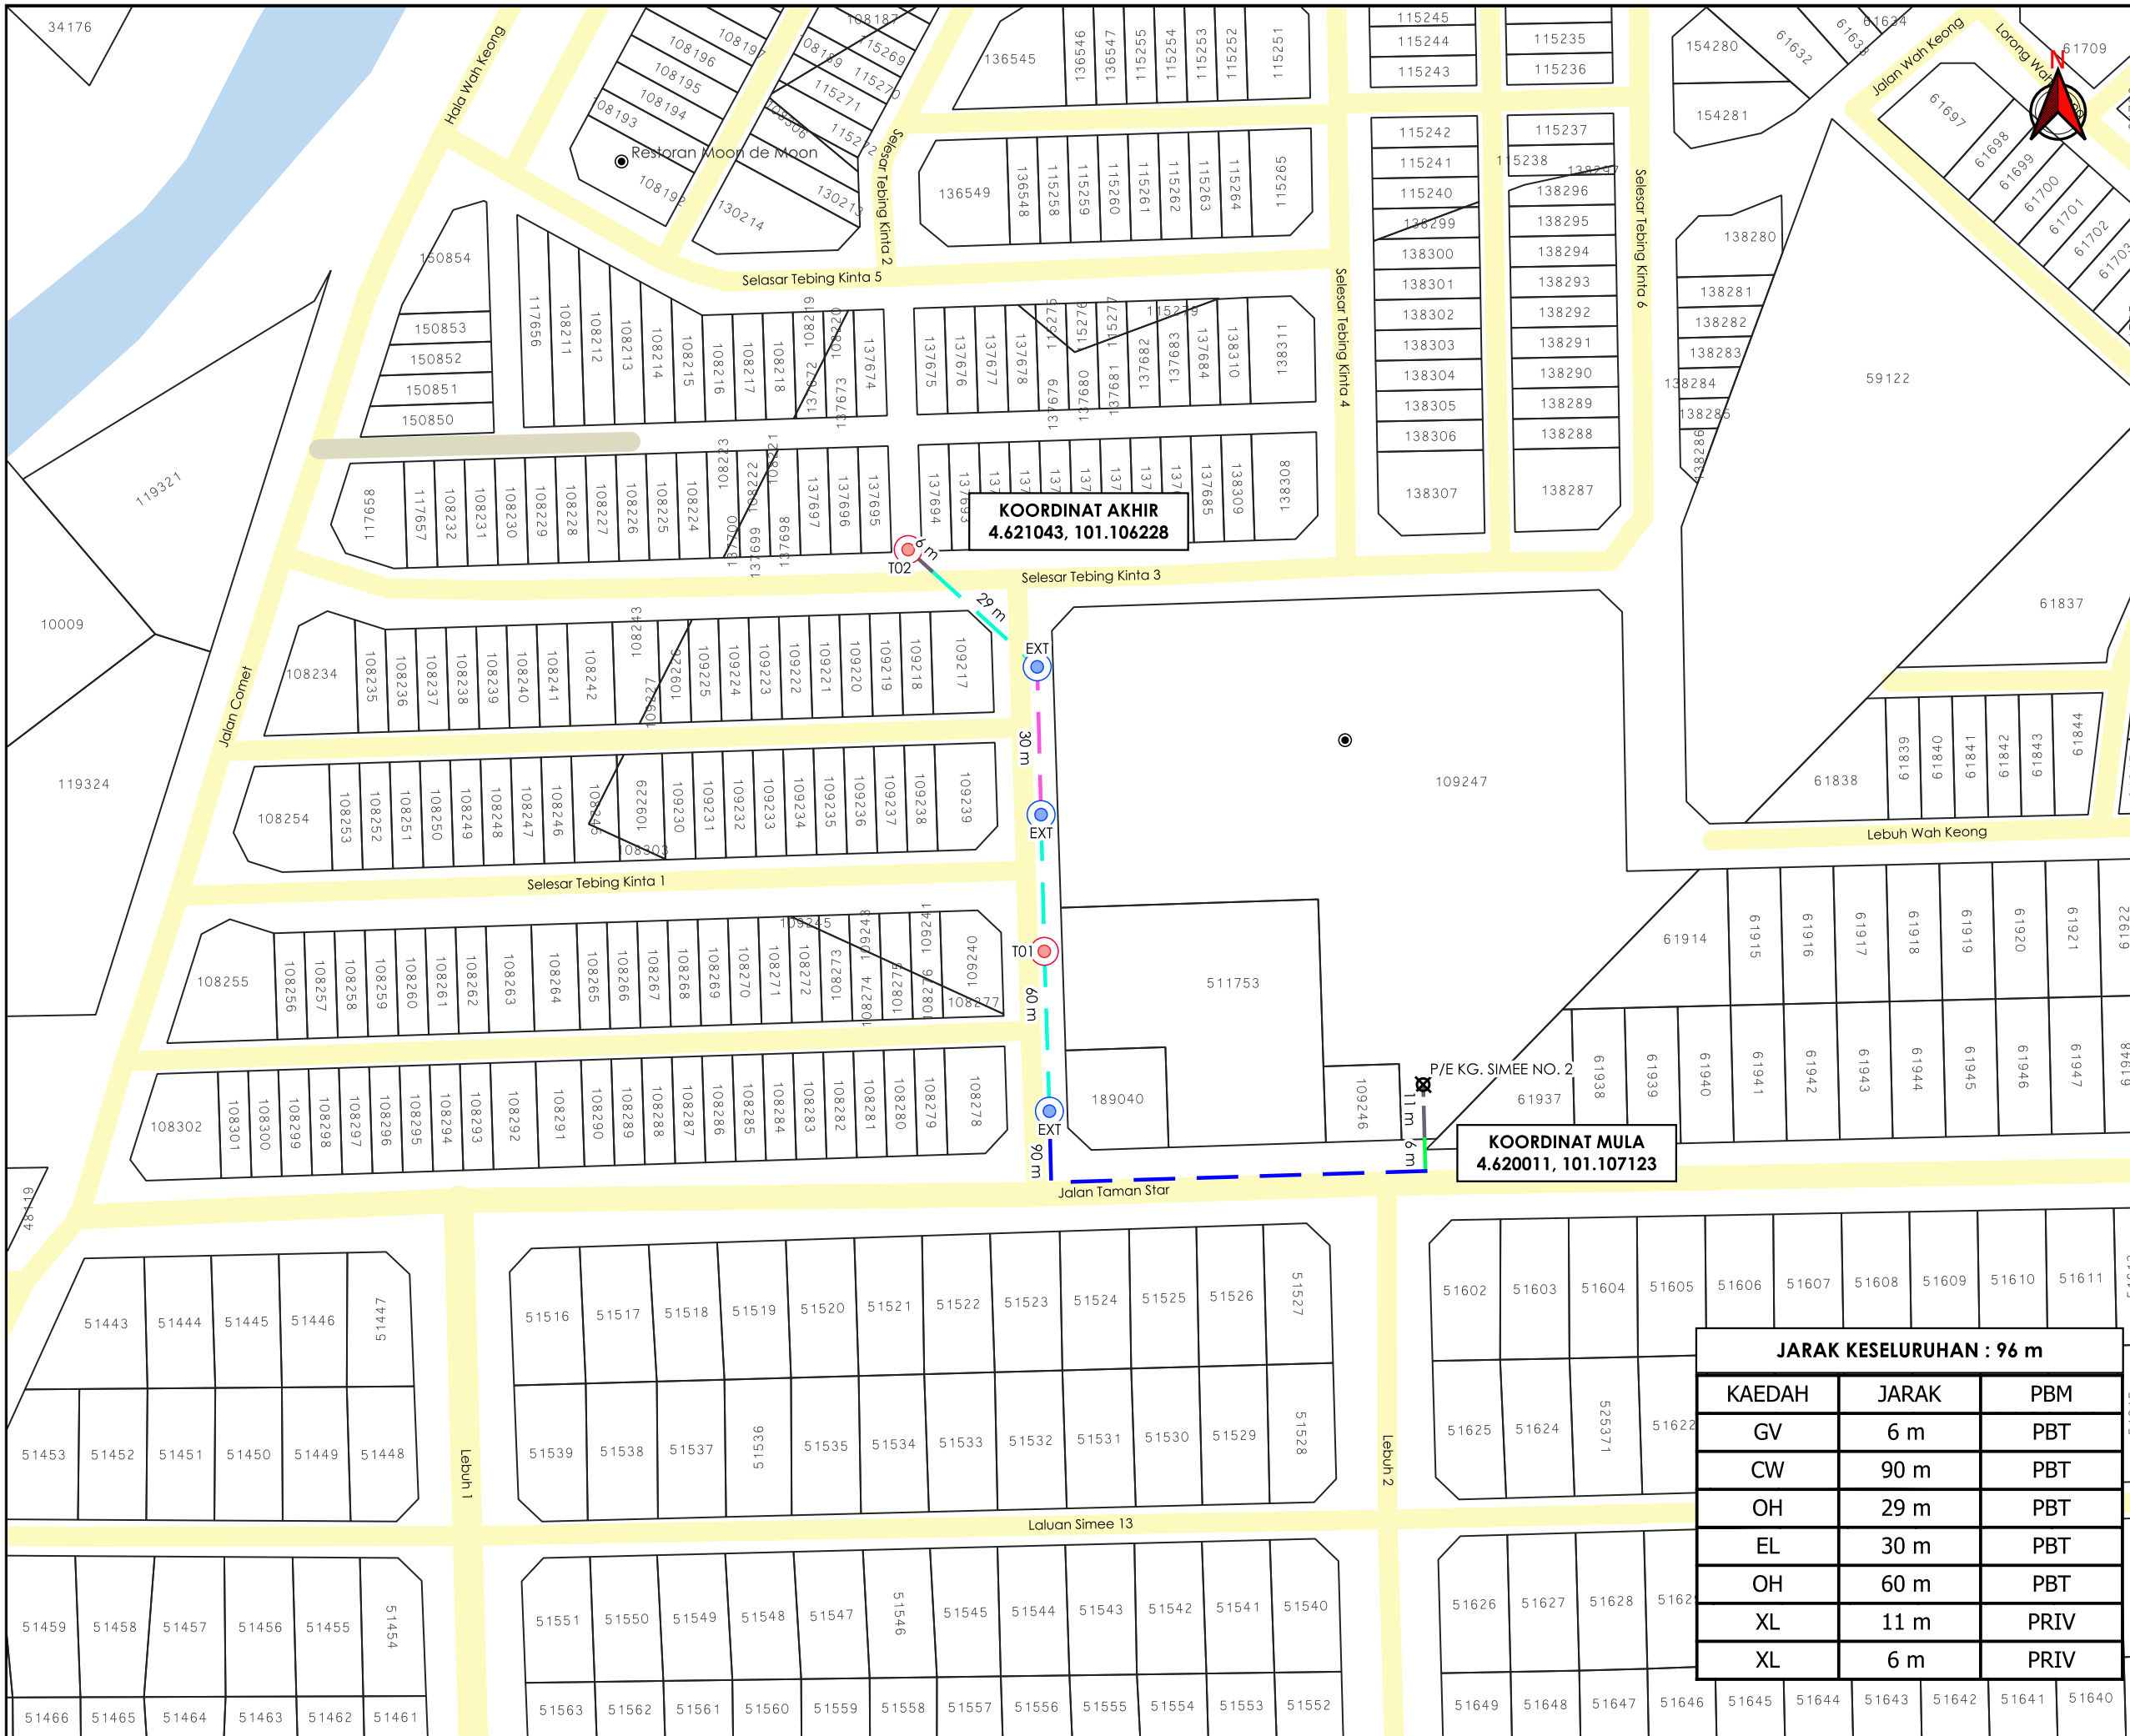

**KORIDOR  
UTILITI**  
DARUL RIDZUAN

**TENAGA  
NASIONAL**

**PERMOHONAN BEKALAN ELEKTRIK BAGI CADANGAN MEMBINA 27  
UNIT RUMAH TERES 2 TINGKAT DI ATAS PT 285759 – PT 285770, LOT  
137674 – LOT 137677 DAN LOT 137687 – LOT 137697, TAMAN MIRINDY,  
IPOH, MUKIM HULU KINTA, PERAK DARUL RIDZUAN UNTUK TETUAN  
KINTA KEMAS SDN BHD**

**PELAN IZIN LALU  
(PINDAAN 01)**

**NO FAIL RUJUKAN  
KUDR/TNBB/B/08/25/0790**

**TAJUK PERMOHONAN**  
**PERMOHONAN BEKALAN ELEKTRIK BAGI CADANGAN MEMBINA 27 UNIT RUMAH TERES 2 TINGKAT DI ATAS PT 285759 – PT 285770, LOT 137674 – LOT 137677 DAN LOT 137687 – LOT 137697, TAMAN MIRINDY, IPOH, MUKIM HULU KINTA, PERAK DARUL RIDZUAN UNTUK TETUAN KINTA KEMAS SDN BHD**

- PETUNJUK**
- JALAN PBT
  - JALAN PERSENDIRIAN
  - EXISTING LINE
  - CARRIAGE WAY
  - GRASS VERGE
  - OVERHEAD
  - JALAN TIDAK TERUBAT
  - TIANG CADANGAN
  - TIANG SEDIA ADA
  - TITIK MULA AKHIR

**PIHAK BERKUASA MELULUS**  
**MAJLIS BANDARAYA IPOH**

<b>JARAK KESELURUHAN : 96 m</b>		
KAEDAH	JARAK	PBM
GV	6 m	PBT
CW	90 m	PBT
OH	29 m	PBT
EL	30 m	PBT
OH	60 m	PBT
XL	11 m	PRIV
XL	6 m	PRIV

**\*PENGUKURAN BERDASARKAN JARAK SATELIT**