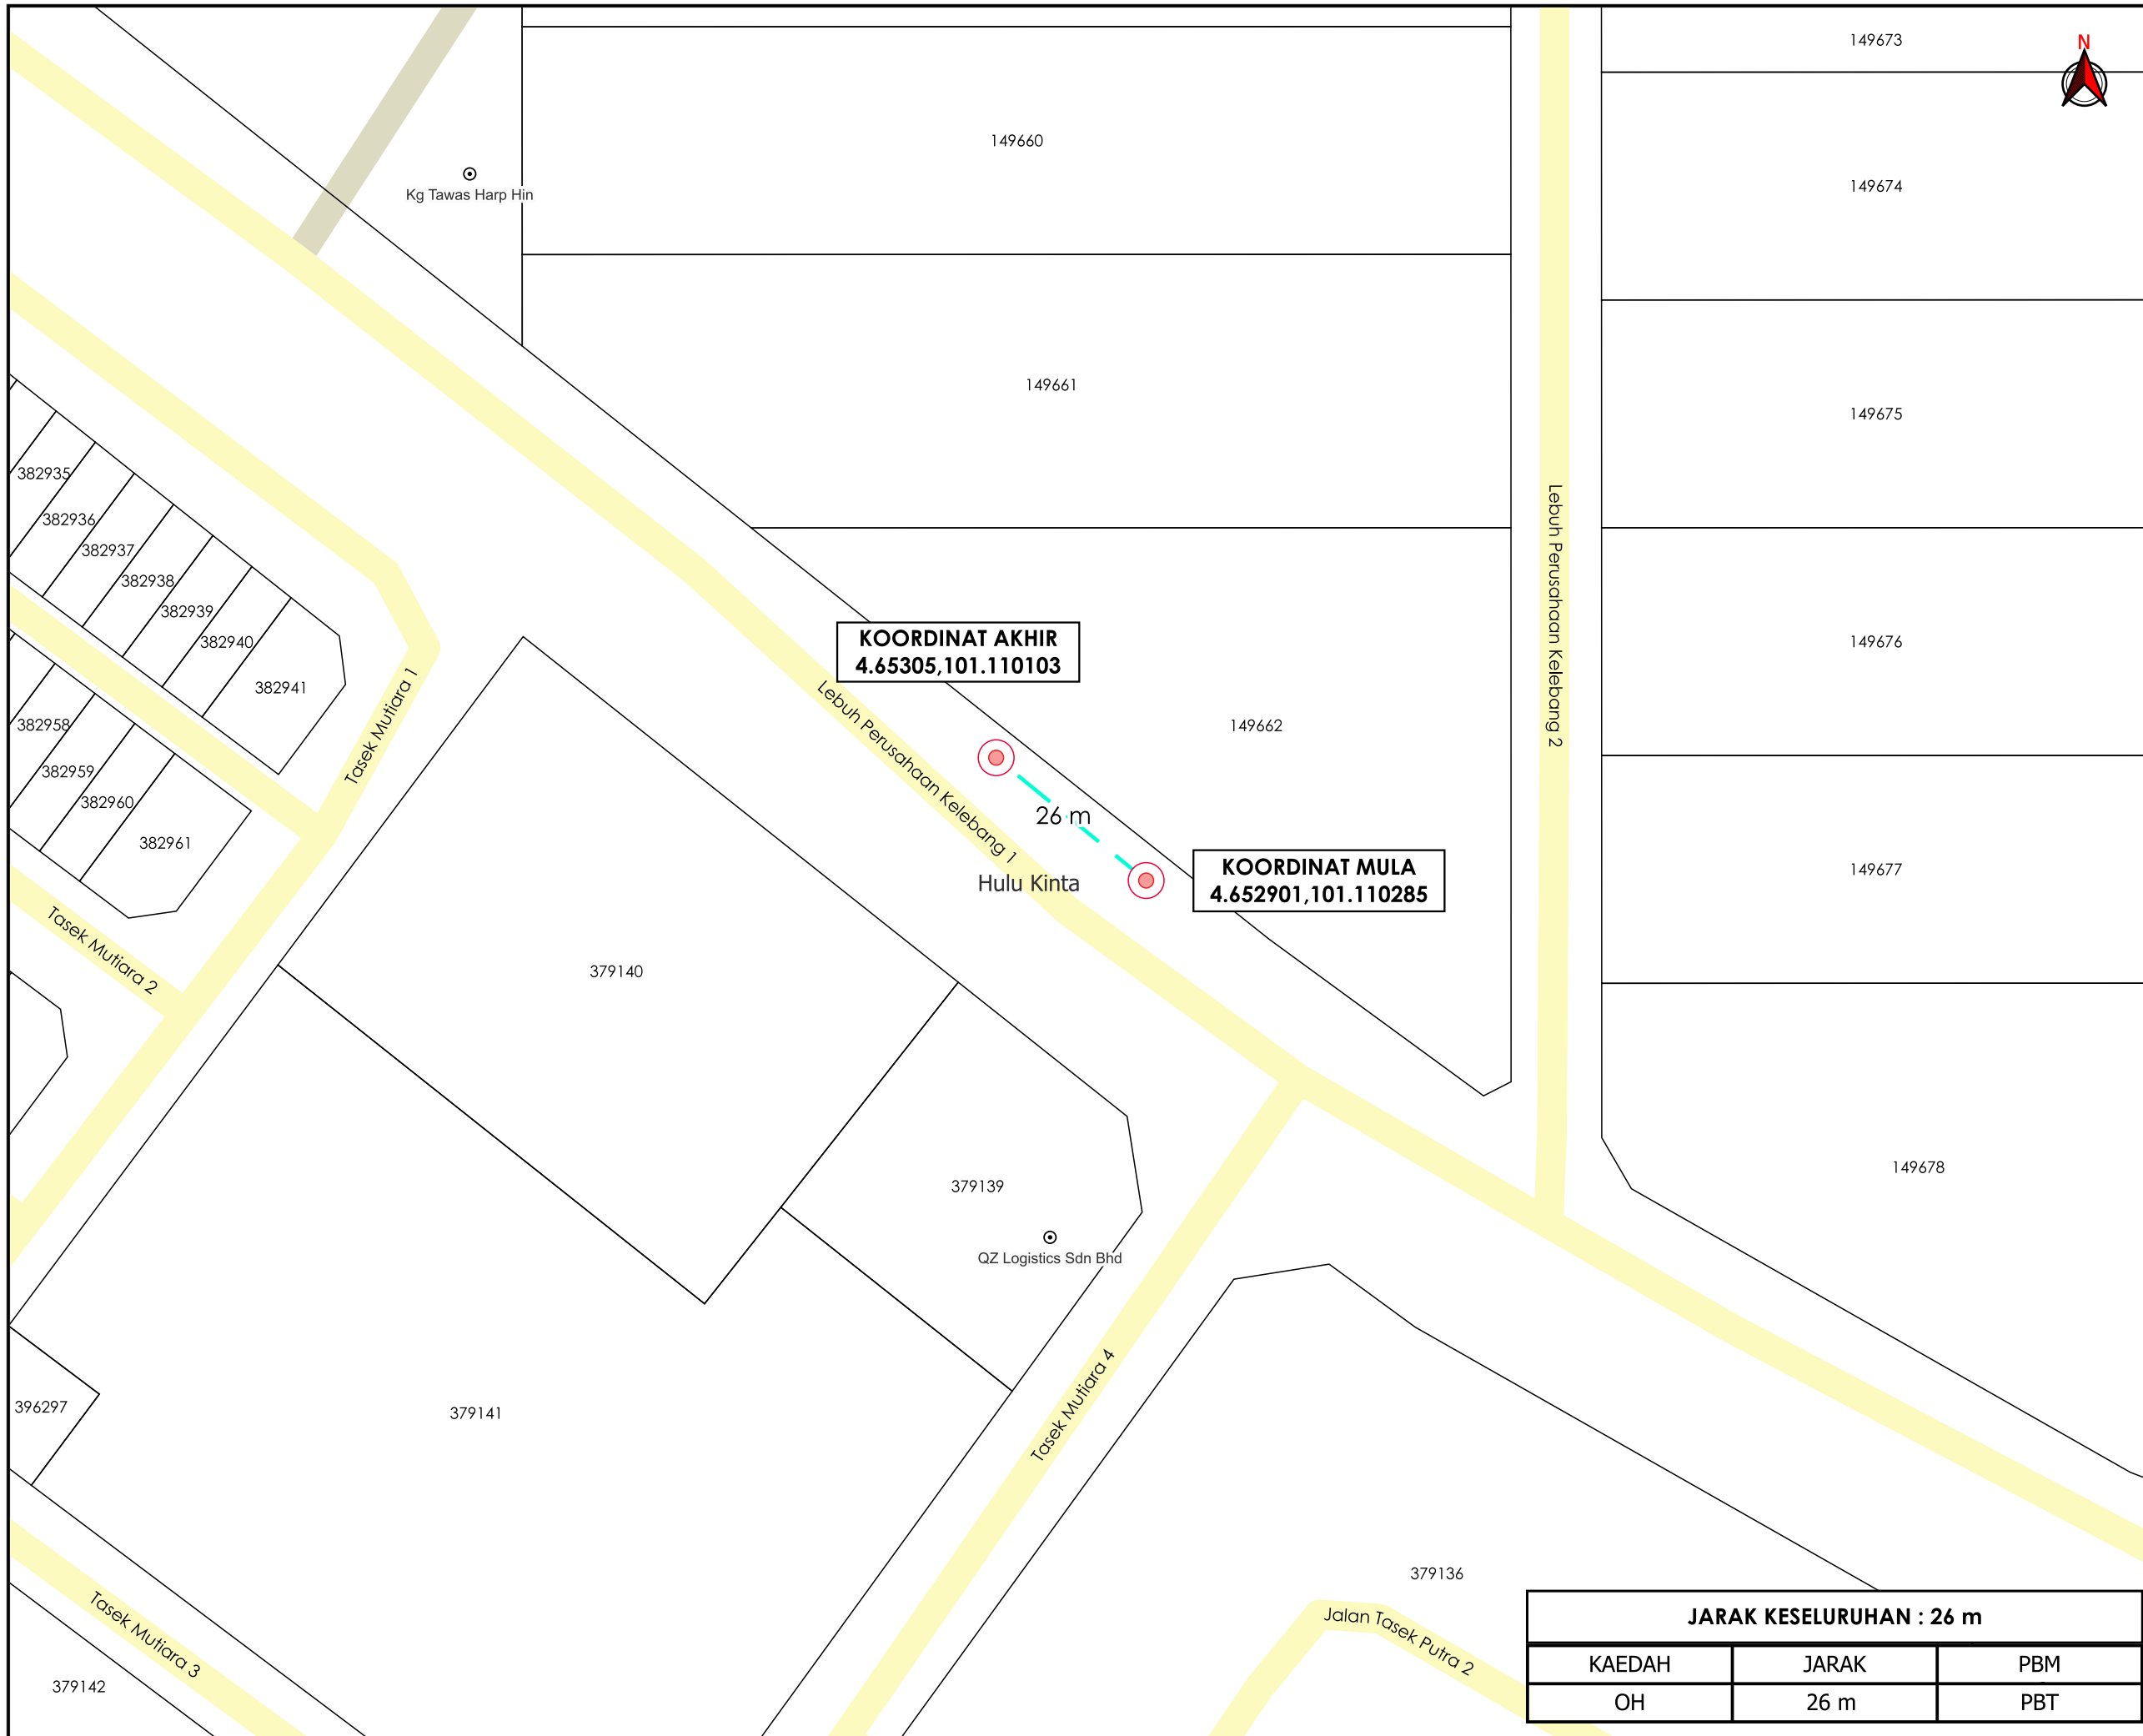

**KORIDOR
UTILITI**
DARUL RIDZUAN

**TENAGA
NASIONAL**

**PERMOHONAN CADANGAN BEKALAN ELEKTRIK KE 1 UNIT
KILANG DI ALAMAT LOT 149662, LEBUH PERUSAHAAN
KLEBANG 1, KAWASAN PERUSAHAAN IGB, 31200 CHEMOR,
PERAK**

PELAN IZIN LALU

**NO FAIL RUJUKAN
KUDR/TNBB/B/02/25/0162**

KOORDINAT AKHIR
4.65305,101.110103

KOORDINAT MULA
4.652901,101.110285

Hulu Kinta

26 m

JARAK KESELURUHAN : 26 m		
KAEDAH	JARAK	PBM
OH	26 m	PBT

AGENSI PENYELARAS
KORIDOR UTILITI
DARUL RIDZUAN

TAJUK PERMOHONAN
PERMOHONAN CADANGAN BEKALAN ELEKTRIK KE 1 UNIT KILANG DI ALAMAT LOT 149662, LEBUH PERUSAHAAN KLEBANG 1, KAWASAN PERUSAHAAN IGB, 31200 CHEMOR, PERAK

PETUNJUK
 JALAN PBT
 JALAN PERSENDIRIAN

***PENGUKURAN BERDASARKAN JARAK SATELIT**