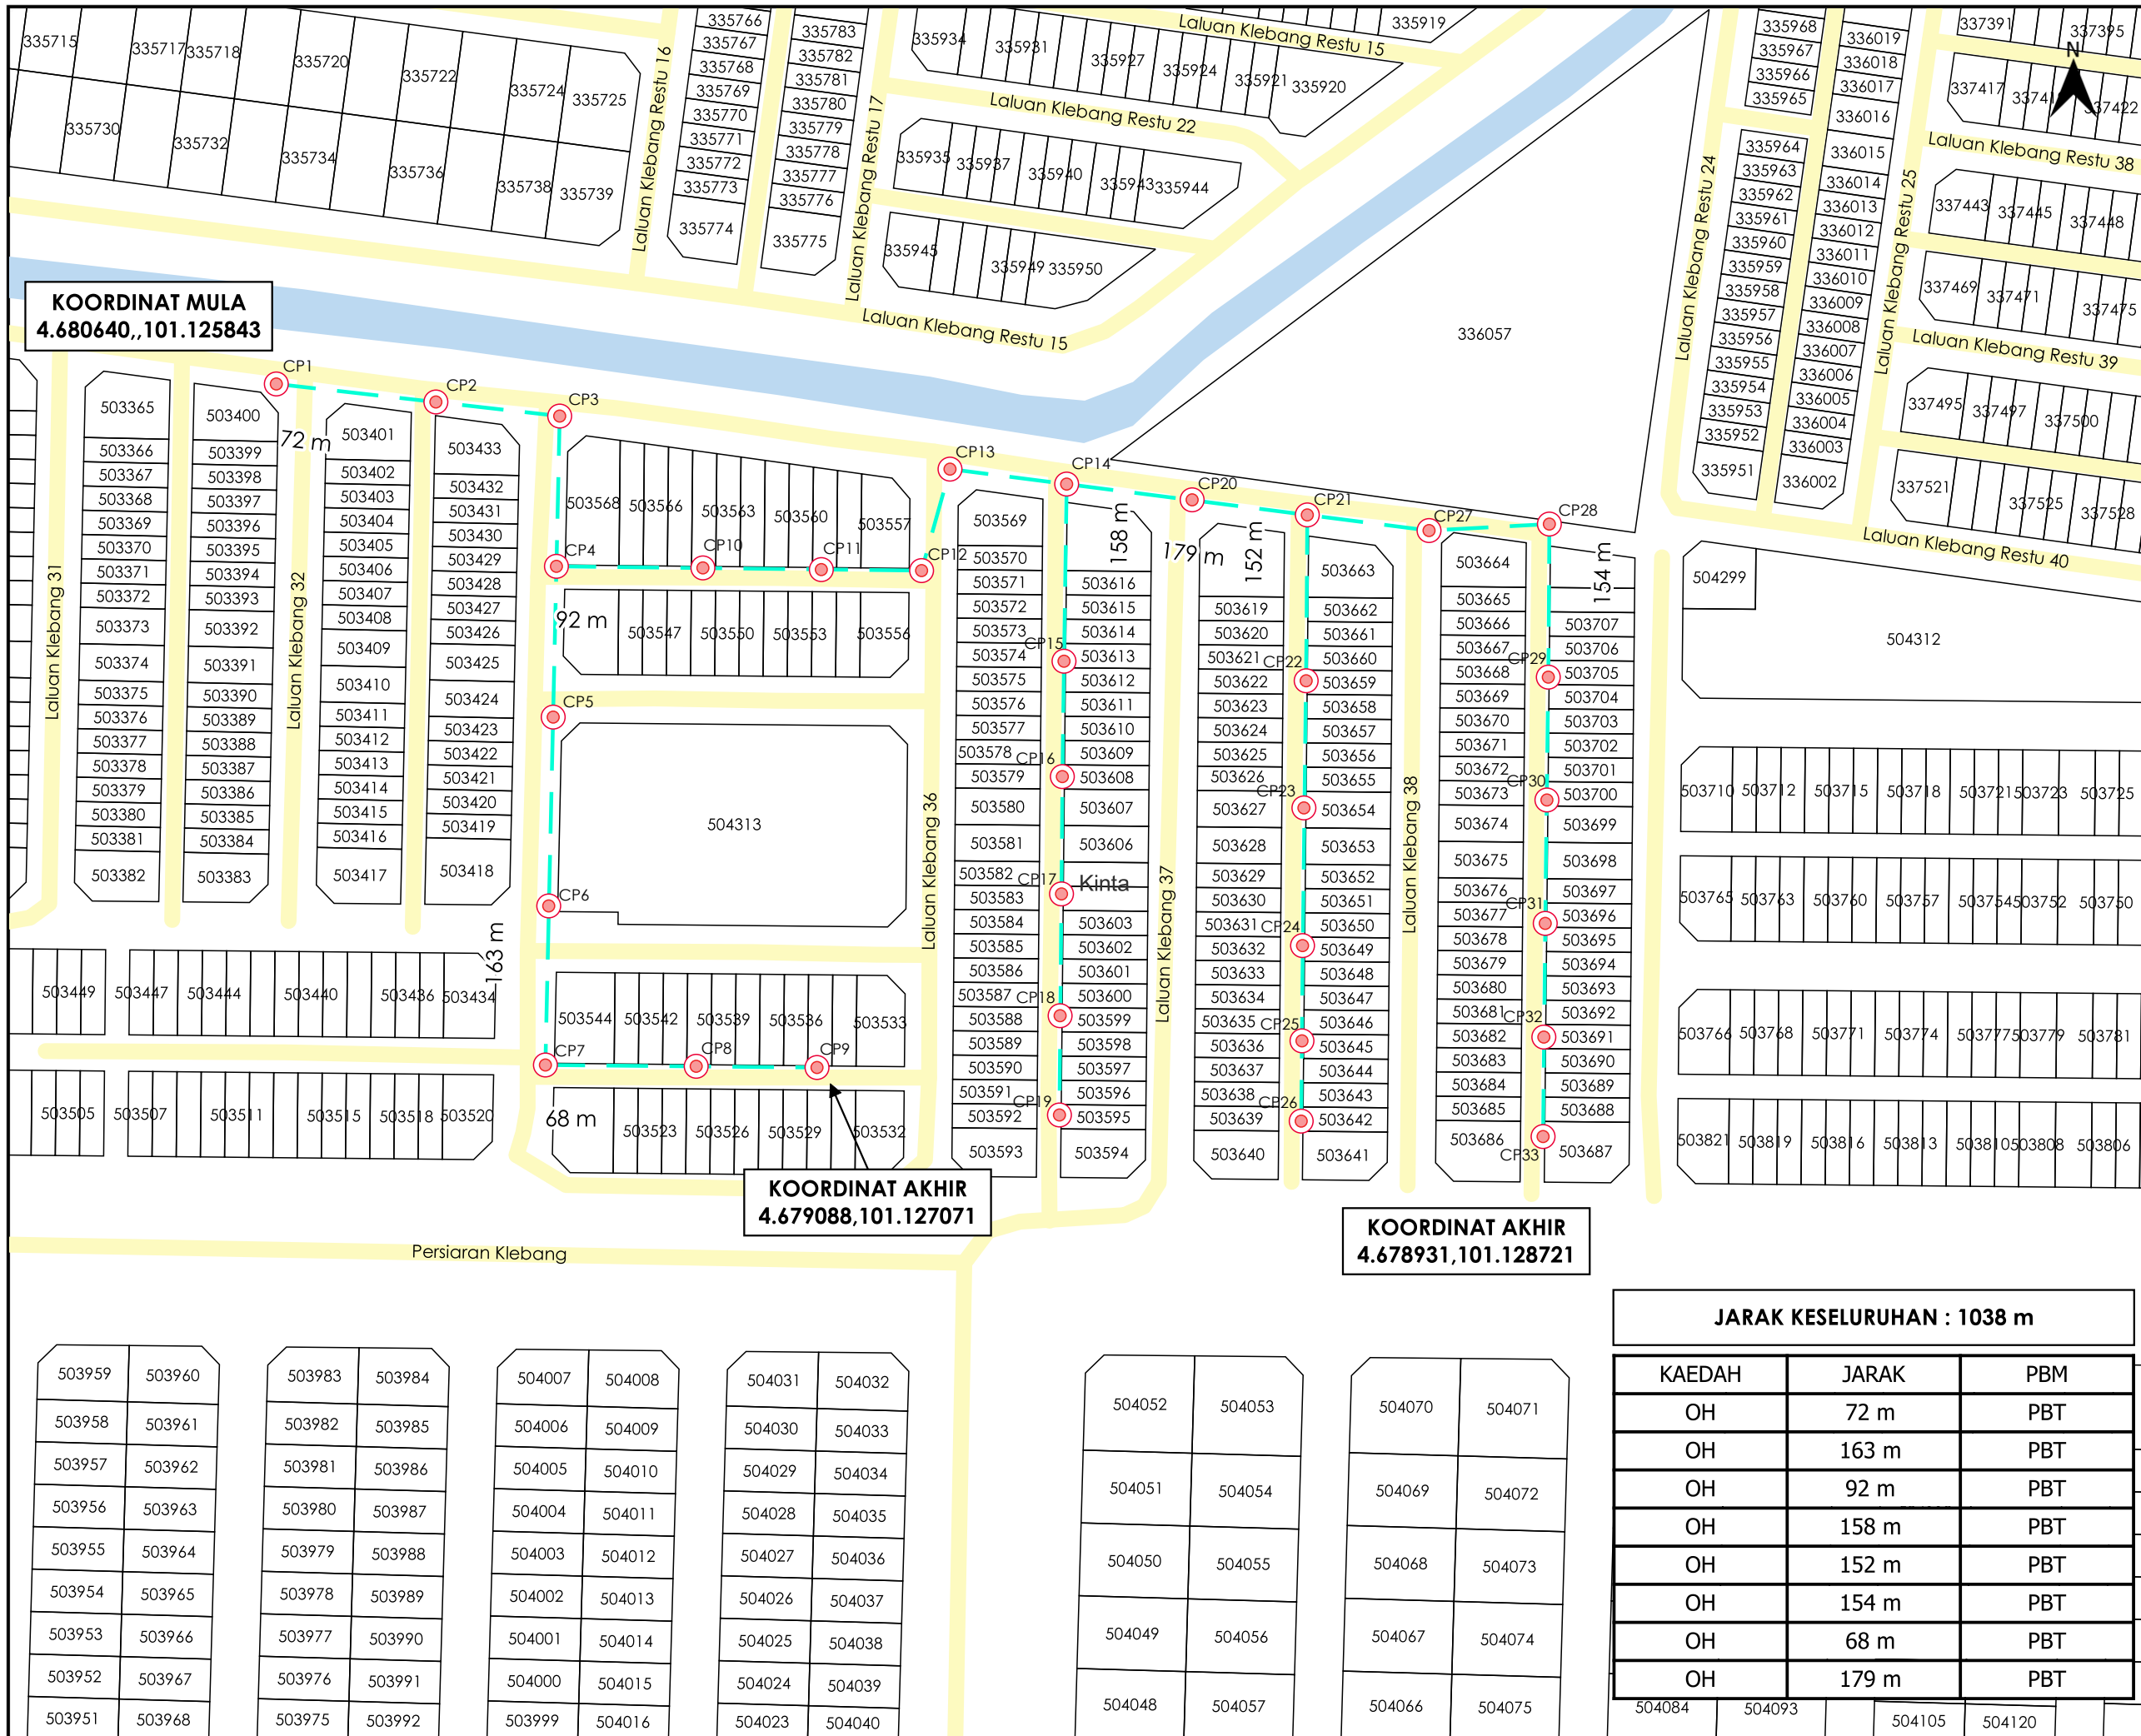

**KORIDOR
UTILITI**
DARUL RIDZUAN

**MENJALANKAN KERJA-KERJA MENANAM TIANG SEBANYAK
33 BATANG PROJECT - TMNA/251360_SRR FTTH KTS_CXXX
TAMAN KLEBANG PERDANA**

PELAN IZIN LALU

PINDAAN 2

**NO FAIL RUJUKAN
KUDR/TMBB/A/05/25/0489**

KOORDINAT MULA
4.680640,,101.125843

KOORDINAT AKHIR
4.679088,101.127071

KOORDINAT AKHIR
4.678931,101.128721

JARAK KESELURUHAN : 1038 m

| KAEDAH | JARAK | PBM |
|--------|-------|-----|
| OH | 72 m | PBT |
| OH | 163 m | PBT |
| OH | 92 m | PBT |
| OH | 158 m | PBT |
| OH | 152 m | PBT |
| OH | 154 m | PBT |
| OH | 68 m | PBT |
| OH | 179 m | PBT |

| | | | | | | | | | | | |
|--------|--------|--------|--------|--------|--------|--------|--------|--------|--------|--------|--------|
| 503959 | 503960 | 503983 | 503984 | 504007 | 504008 | 504031 | 504032 | 504052 | 504053 | 504070 | 504071 |
| 503958 | 503961 | 503982 | 503985 | 504006 | 504009 | 504030 | 504033 | 504051 | 504054 | 504069 | 504072 |
| 503957 | 503962 | 503981 | 503986 | 504005 | 504010 | 504029 | 504034 | 504050 | 504055 | 504068 | 504073 |
| 503956 | 503963 | 503980 | 503987 | 504004 | 504011 | 504028 | 504035 | 504049 | 504056 | 504067 | 504074 |
| 503955 | 503964 | 503979 | 503988 | 504003 | 504012 | 504027 | 504036 | 504048 | 504057 | 504066 | 504075 |
| 503954 | 503965 | 503978 | 503989 | 504002 | 504013 | 504026 | 504037 | | | | |
| 503953 | 503966 | 503977 | 503990 | 504001 | 504014 | 504025 | 504038 | | | | |
| 503952 | 503967 | 503976 | 503991 | 504000 | 504015 | 504024 | 504039 | | | | |
| 503951 | 503968 | 503975 | 503992 | 503999 | 504016 | 504023 | 504040 | | | | |

TAJUK PERMOHONAN
MENJALANKAN KERJA-KERJA MENANAM TIANG
SEBANYAK 33 BATANG PROJECT - TMNA/251360_SRR FTTH
KTS_CXXX TAMAN KLEBANG PERDANA

PETUNJUK

- JALAN PBT
- OVERHEAD
- TIANG CADANGAN

PIHAK BERKUASA MELULUS
MAJLIS BANDARAYA IPOH