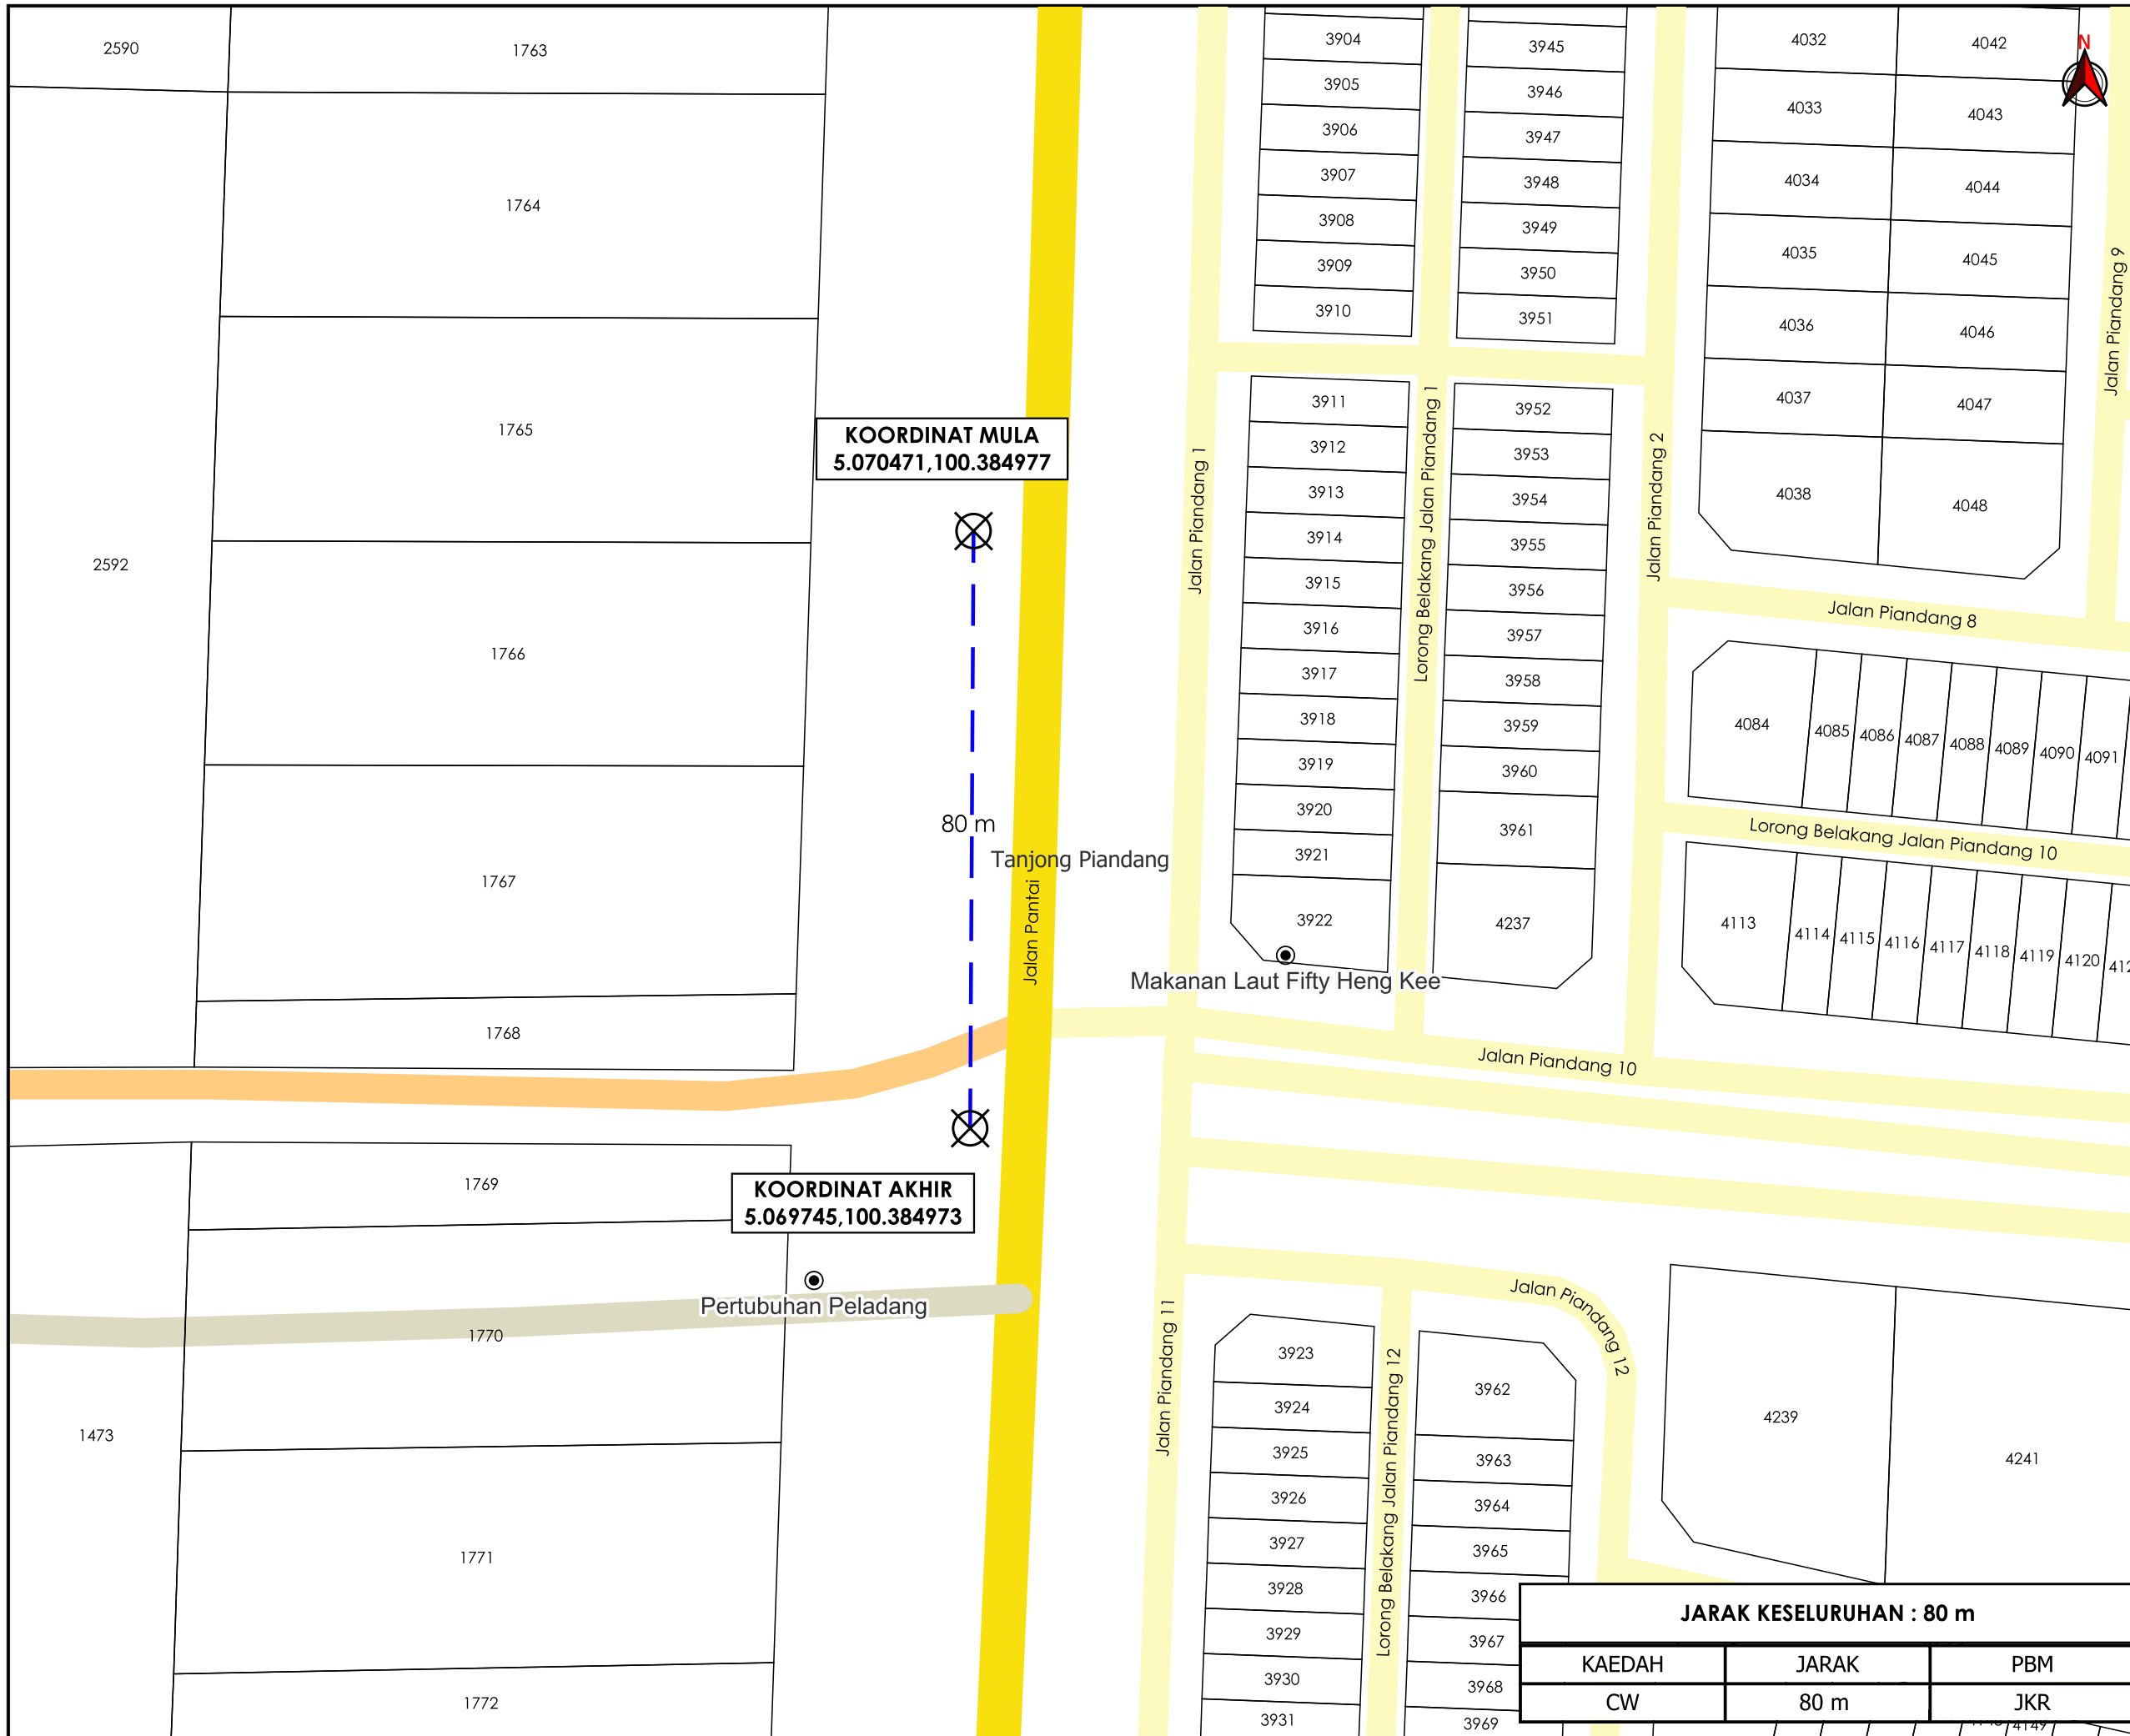

**KORIDOR
UTILITI**
DARUL RIDZUAN

**TENAGA
NASIONAL**

**PERMOHONAN KEBENARAN MERANCANG PELAN
PERTAPAKAN DAN PELAN BANGUNAN SERENTAK BAGI
CADANGAN SKIM PERUMAHAN UNTUK MENDIRIKAN A. 75
UNIT RUMAH TERES-TINGKAT (PT1749- PT17823) B. 2 UNIT
PERUMAHAN BERKEMBAR 2 TINGKAT (PT1747&PT1748) DI
ATAS PT1747-PT1748 (LOT LAMA 1767 & 2592) MUKIM
TANJONG PIANDANG, DAERAH KERIAN, PERAK DARUL
RIDZUAN UNTUK TETUAN GERAK INDAH SDN BHD. (GPS NO :
5.070014, 100.384336) (SN NO : 11000872609)**

PELAN IZIN LALU

**NO FAIL RUJUKAN
KUDR/TNBB/B/03/25/0276**

KOORDINAT MULA
5.070471,100.384977

80 m
Tanjung Piandang

KOORDINAT AKHIR
5.069745,100.384973

Pertubuhan Peladang

Makanan Laut Fifty Heng Kee

JARAK KESELURUHAN : 80 m		
KAEDAH	JARAK	PBM
CW	80 m	JKR

TAJUK PERMOHONAN
PERMOHONAN KEBENARAN MERANCANG PELAN PERTAPAKAN DAN PELAN BANGUNAN SERENTAK BAGI CADANGAN SKIM PERUMAHAN UNTUK MENDIRIKAN A. 75 UNIT RUMAH TERES-TINGKAT (PT1749- PT17823) B. 2 UNIT PERUMAHAN BERKEMBAR 2 TINGKAT (PT1747&PT1748) DI ATAS PT1747-PT1748 (LOT LAMA 1767 & 2592) MUKIM TANJONG PIANDANG, DAERAH KERIAN, PERAK DARUL RIDZUAN UNTUK TETUAN GERAK INDAH SDN BHD. (GPS NO : 5.070014, 100.384336) (SN NO : 11000872609)

*PENGUKURAN BERDASARKAN JARAK SATELIT