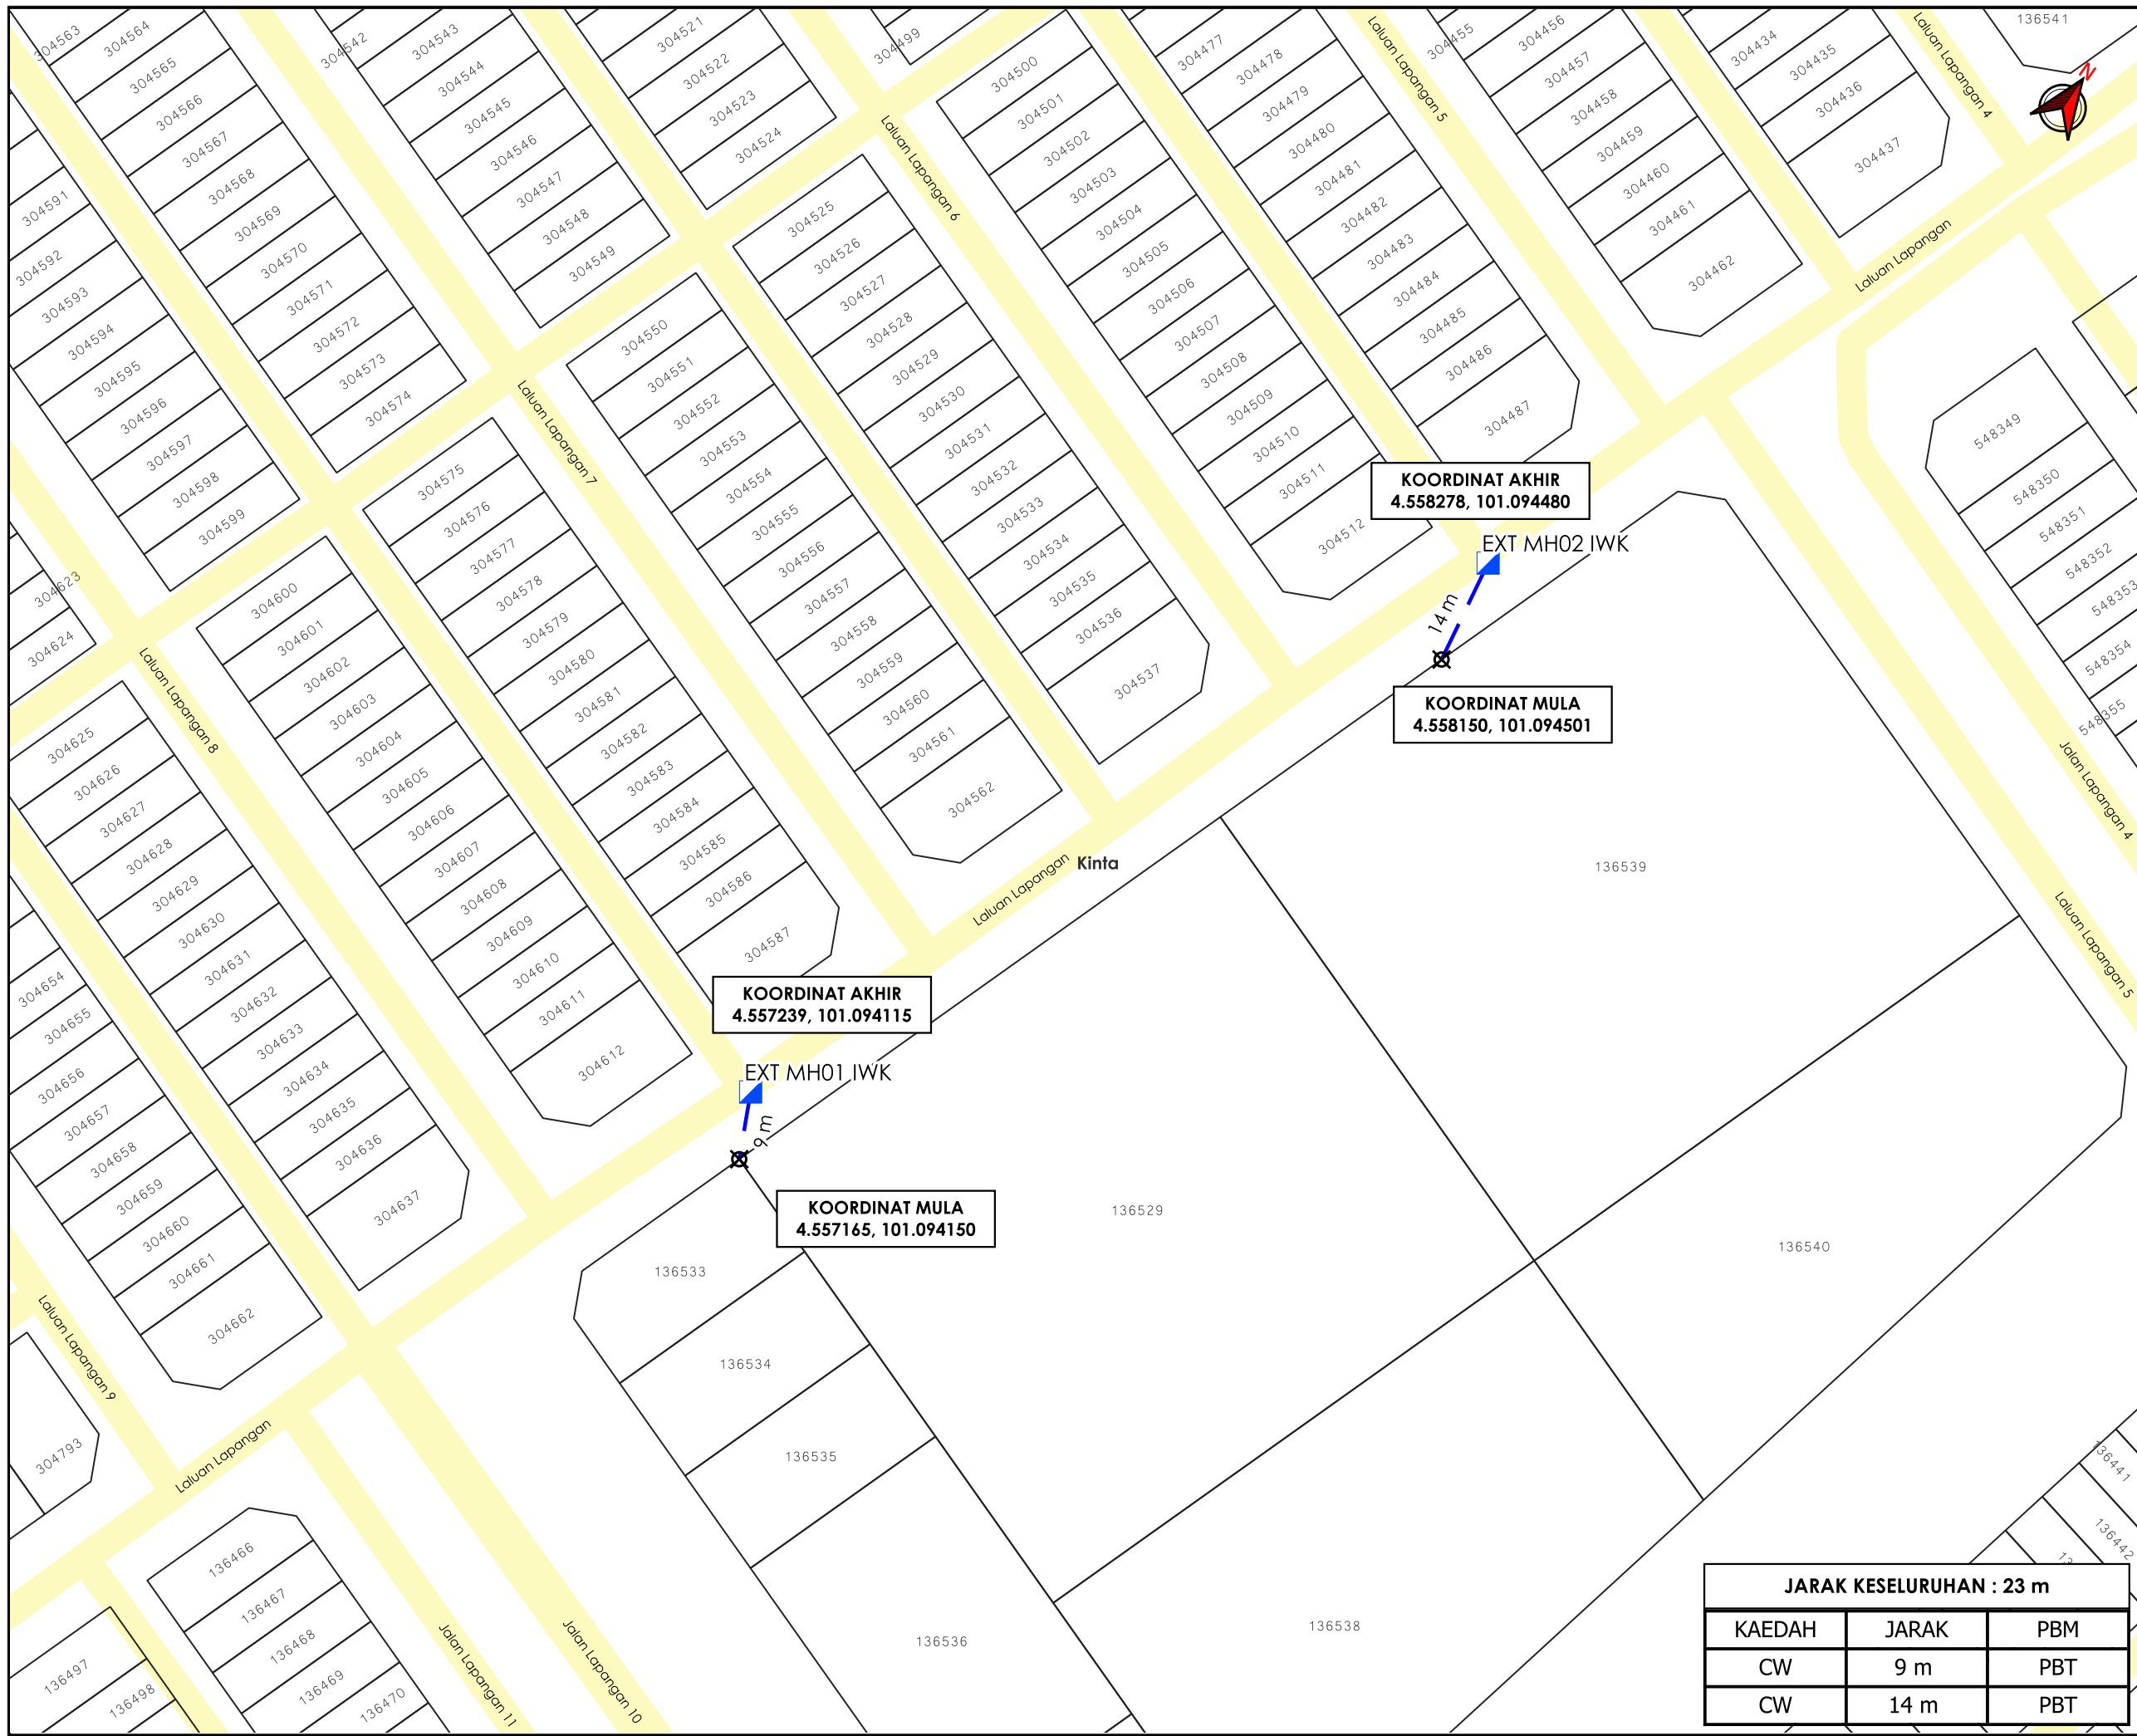

**KORIDOR  
UTILITI**  
DARUL RIDZUAN

**IndahWater**

**PERMOHONAN PERMIT KERJA DI ATAS CADANGAN SISTEM  
PEMBETUNGAN BAGI SKIM PERUMAHAN DI ATAS TANAH ANUGERAH  
KERAJAAN, DI WILAYAH LAPANGAN, MUKIM HULU KINTA, DAERAH  
KINTA, PERAK DARUL RIDZUAN**

**PELAN IZIN LALU**

**NO FAIL RUJUKAN  
KUDR/IWK/B/09/25/0835**

**TAJUK PERMOHONAN**  
 PERMOHONAN PERMIT KERJA DI ATAS CADANGAN SISTEM PEMBETUNGAN BAGI SKIM PERUMAHAN DI ATAS TANAH ANUGERAH KERAJAAN, DI WILAYAH LAPANGAN, MUKIM HULU KINTA, DAERAH KINTA, PERAK DARUL RIDZUAN

- PETUNJUK**
- JALAN PBT
  - CARRIAGE WAY
  - MANHOLE SEDIA ADA
  - TITIK MULA AKHIR

**PIHAK BERKUASA MELULUS**  
**MAJLIS BANDARAYA IPOH**

|                                 |       |     |
|---------------------------------|-------|-----|
| <b>JARAK KESELURUHAN : 23 m</b> |       |     |
| KAEDAH                          | JARAK | PBM |
| CW                              | 9 m   | PBT |
| CW                              | 14 m  | PBT |

**\*PENGUKURAN BERDASARKAN JARAK SATELIT**