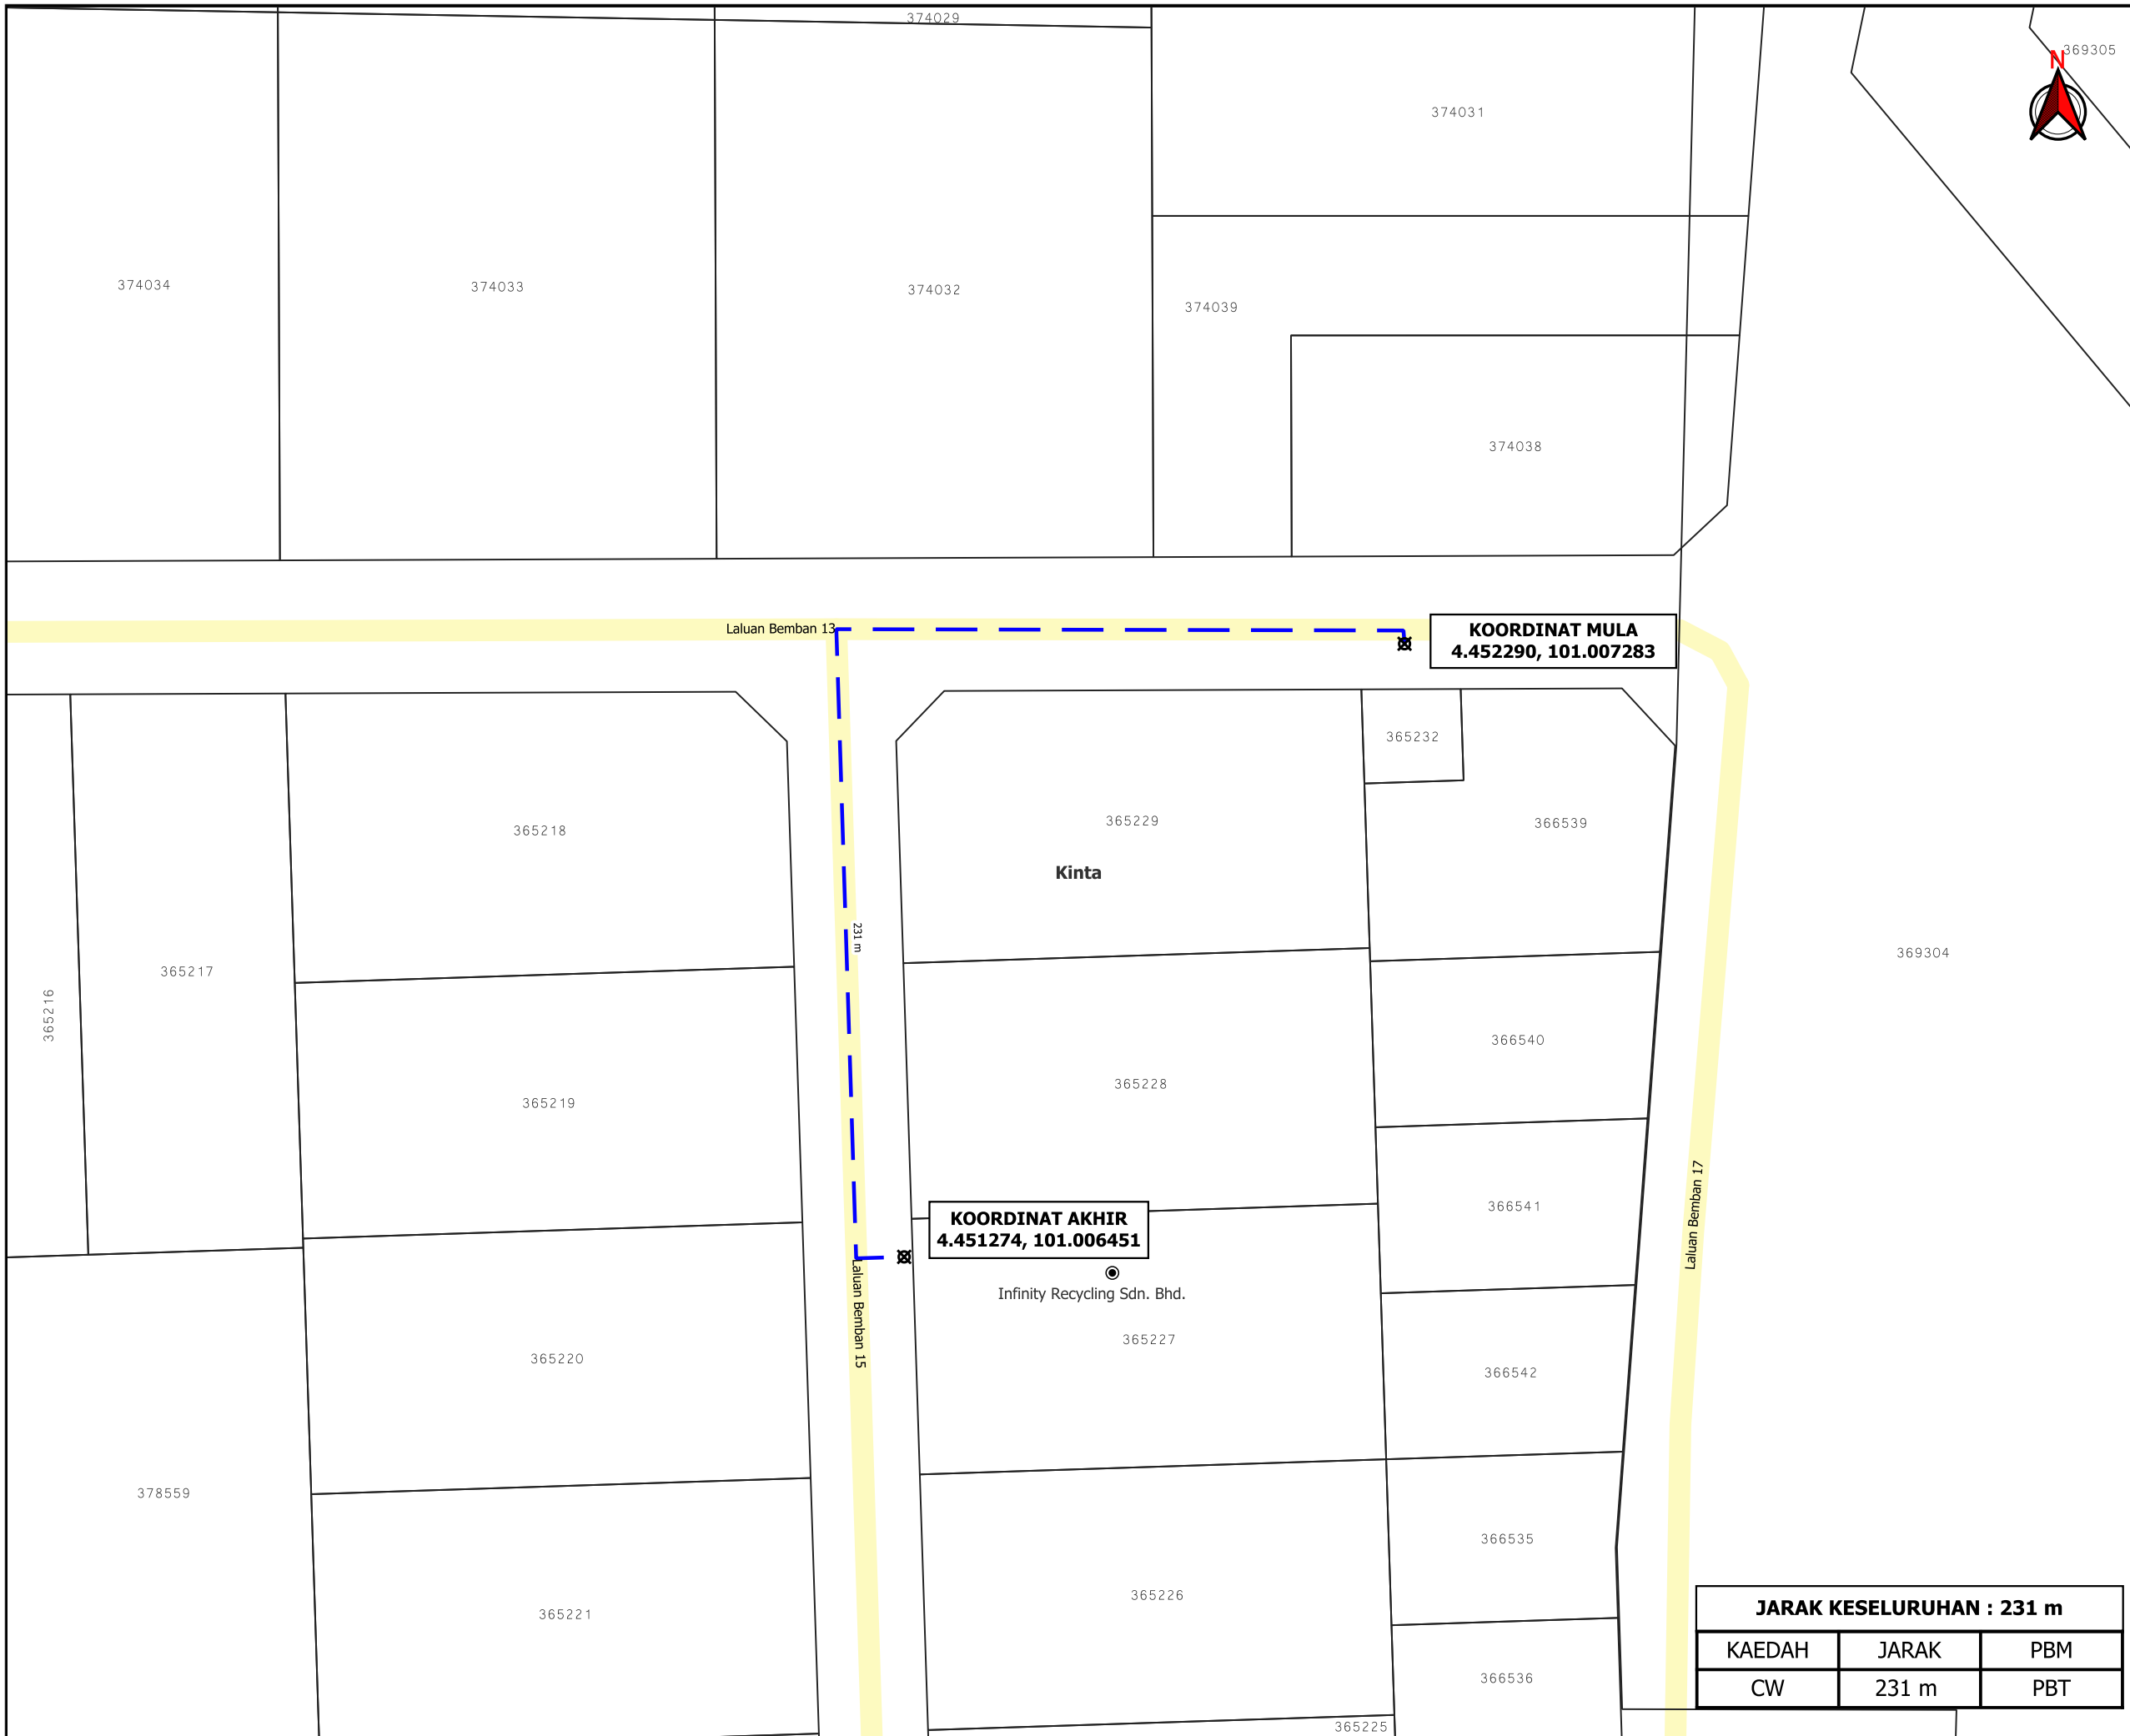

**KORIDOR
UTILITI**
DARUL RIDZUAN

**TENAGA
NASIONAL**

**CADANGAN BEKALAN ELEKTRIK TAMBAHAN DARI VR 100A KE
300A KE SEBUAH KILANG SEDIA ADA DI ATAS PT 22451A,
LORONG BEMBAN 15, KAWASAN PERINDUSTRIAN BEMBAN 3,
31000 BATU GAJAH, PERAK DARUL RIDZUAN UNTUK TETUAN
INFINITY RECYCLING SDN BHD**

PELAN IZIN LALU

**NO FAIL RUJUKAN
KUDR/TNBB/B/08/25/0756**

TAJUK PERMOHONAN
 CADANGAN BEKALAN ELEKTRIK TAMBAHAN DARI VR 100A KE 300A KE SEBUAH KILANG SEDIA ADA DI ATAS PT 22451A, LORONG BEMBAN 15, KAWASAN PERINDUSTRIAN BEMBAN 3, 31000 BATU GAJAH, PERAK DARUL RIDZUAN UNTUK TETUAN INFINITY RECYCLING SDN BHD

- PETUNJUK**
- JALAN PBT
 - CARRIAGE WAY
 - TITIK MULA AKHIR

PIHAK BERKUASA MELULUS

MAJLIS DAERAH BATU GAJAH

JARAK KESELURUHAN : 231 m		
KAEDAH	JARAK	PBM
CW	231 m	PBT

JENIS PELAN	PELAN IZIN LALU
PELUKIS PELAN	ADIB FARHAN
TARIKH DIKELUARKAN	2025-08-13
MUKA SURAT	1/1
NO FAIL RUJUKAN	PINDAAN
KUDR/TNBB/B/08/25/0756	00

***PENGUKURAN BERDASARKAN JARAK SATELIT**