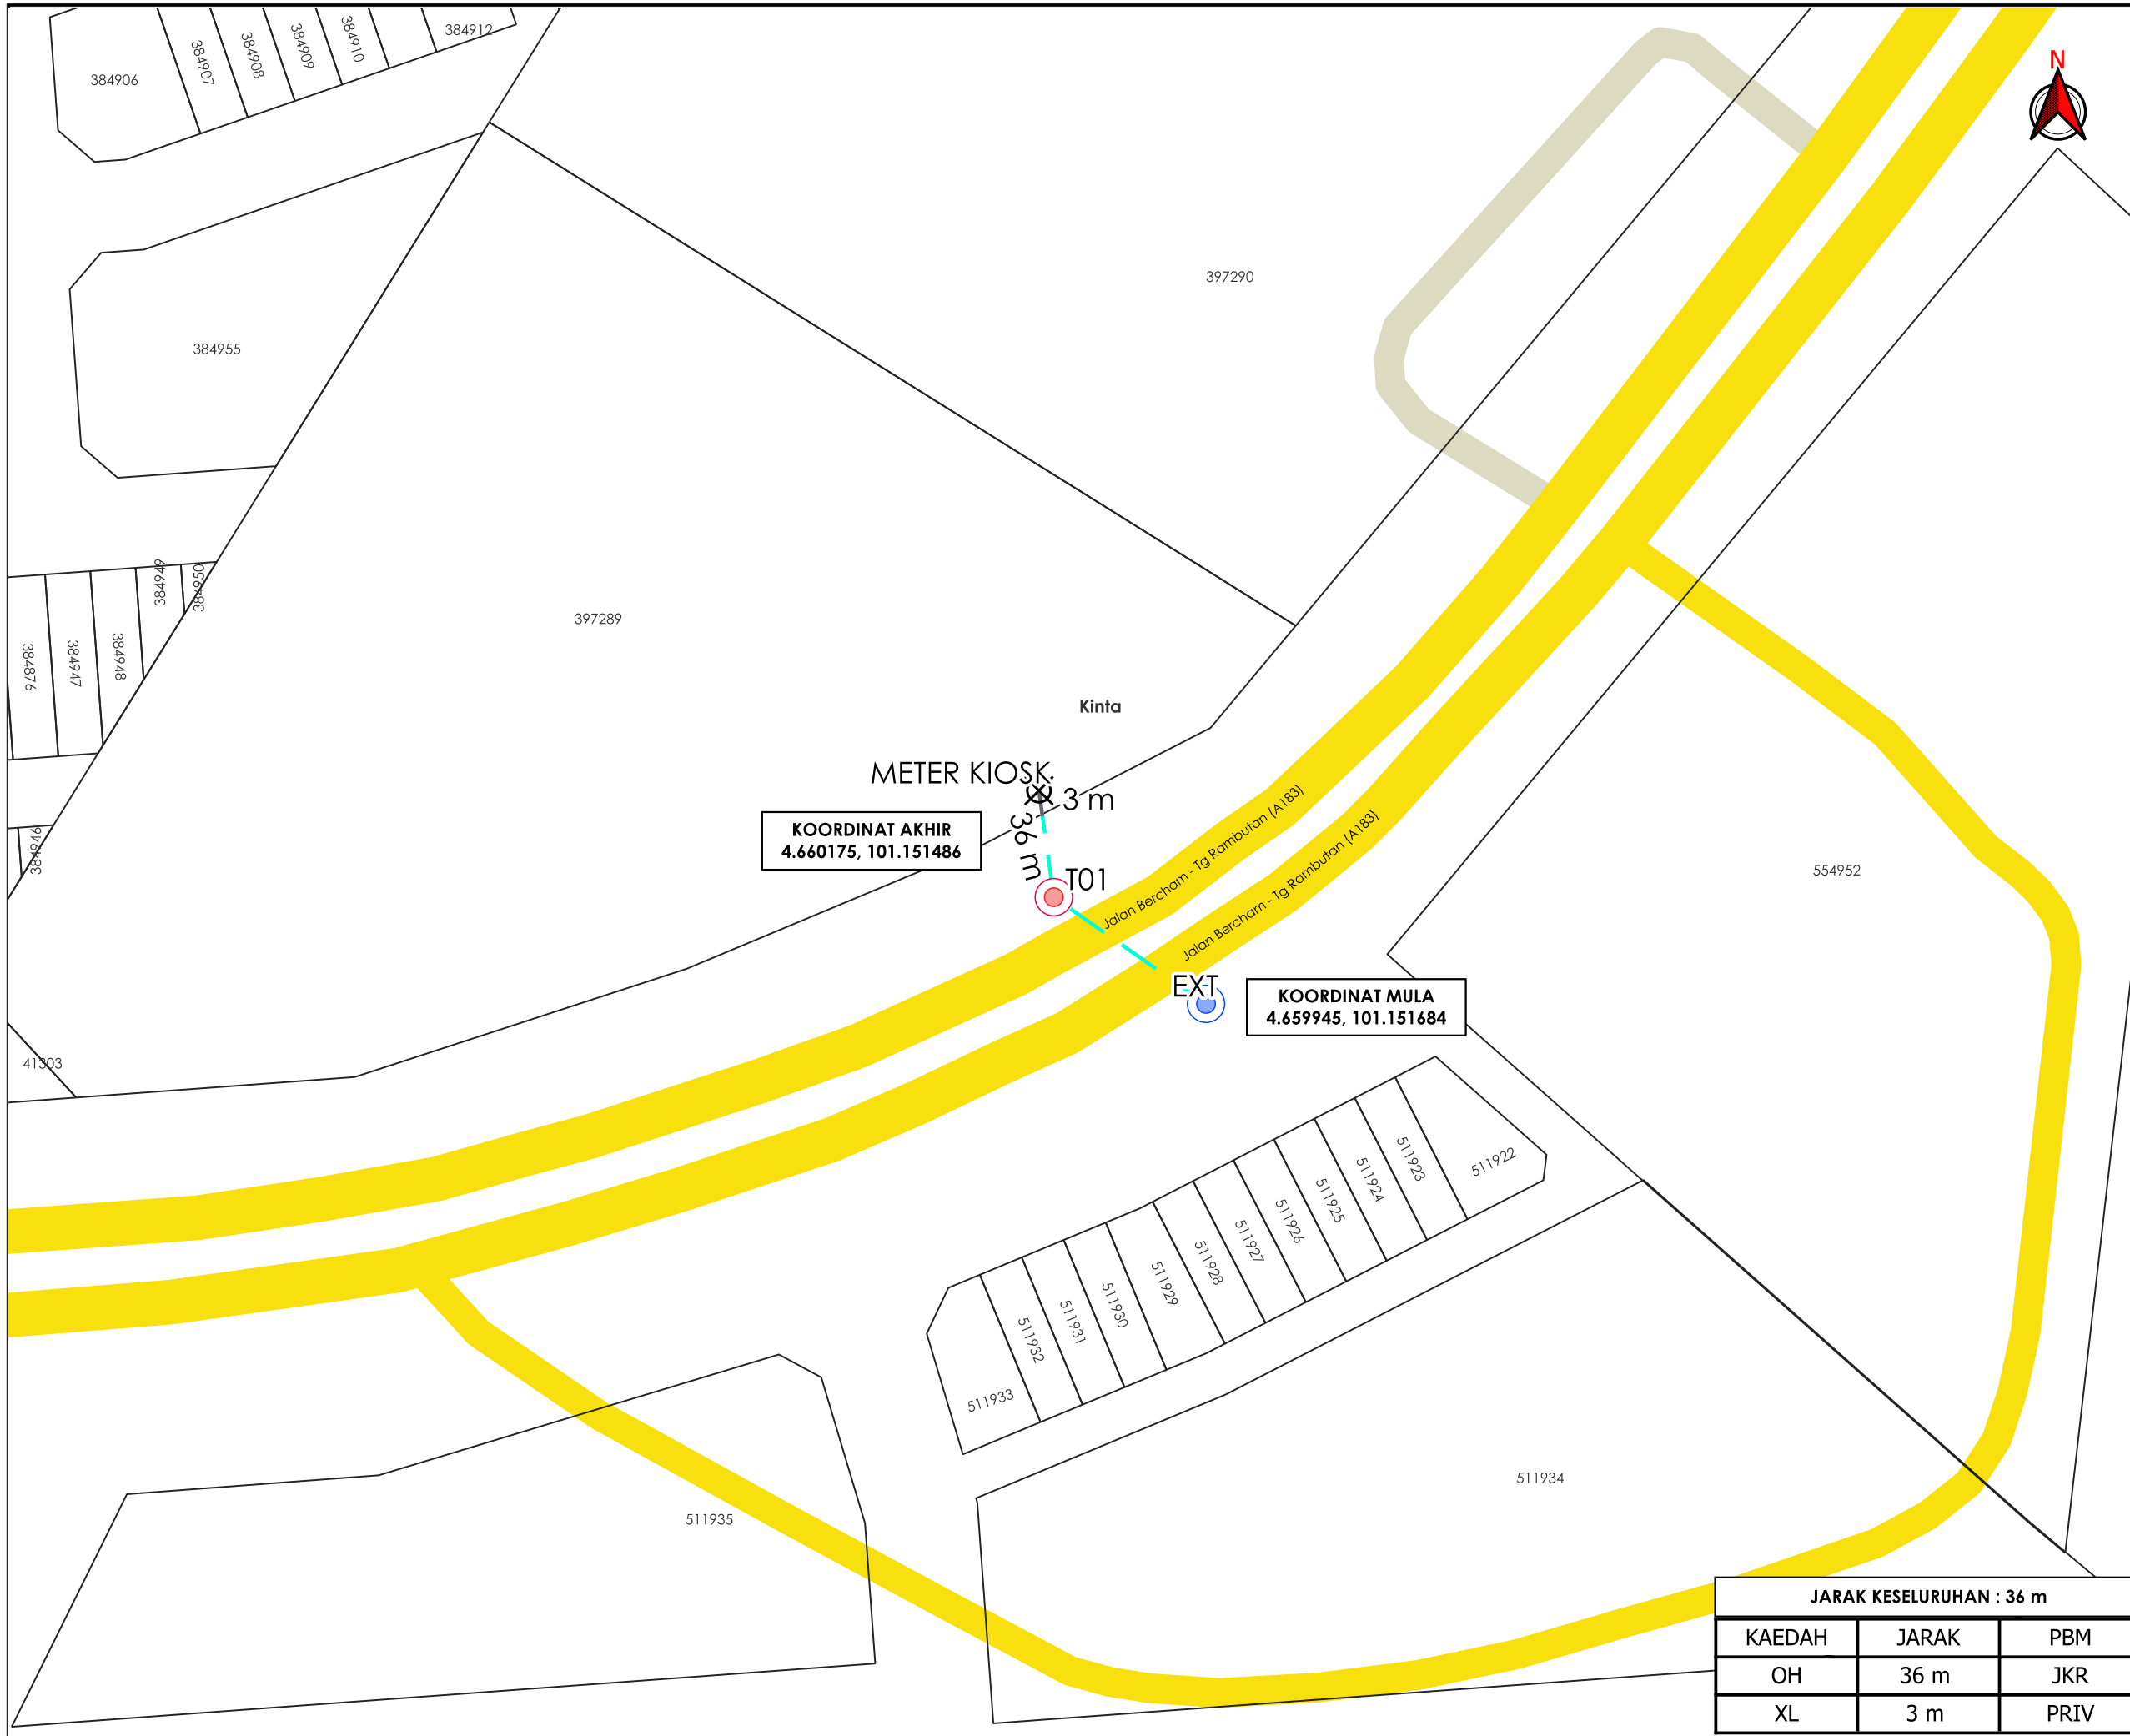

**KORIDOR
UTILITI**
DARUL RIDZUAN

**TENAGA
NASIONAL**

**PERMOHONAN BEKALAN ELEKTRIK DI ALAMAT PT 219517 JALAN
BERCHAM, IPOH, PERAK UNTUK TETUAN PERABOT SERI KOTA SDN.
BHD.**

PELAN IZIN LALU

**NO FAIL RUJUKAN
KUDR/TNBB/B/05/26/0186**

TAJUK PERMOHONAN
 PERMOHONAN BEKALAN ELEKTRIK DI ALAMAT PT 219517 JALAN BERCHAM, IPOH, PERAK UNTUK TETUAN PERABOT SERI KOTA SDN. BHD.

PETUNJUK

- JALAN JKR
- JALAN PERSENDIRIAN
- OVERHEAD
- JAJARAN TIDAK TERLIBAT
- TIANG CADANGAN
- TIANG SEDIA ADA
- TITIK MULA AKHIR

PIHAK BERKUASA MELULUS

	JABATAN KERJA RAYA KINTA

JENIS PELAN	PELAN IZIN LALU
PELUKIS PELAN	ADIB FARHAN
TARIKH DIKELUARKAN	2026-05-19
MUKA SURAT	1/1
NO FAIL RUJUKAN	PINDAAN
KUDR/TNBB/B/05/26/0186	00

JARAK KESELURUHAN : 36 m

KAEDAH	JARAK	PBM
OH	36 m	JKR
XL	3 m	PRIV

***PENGUKURAN BERDASARKAN JARAK SATELIT**