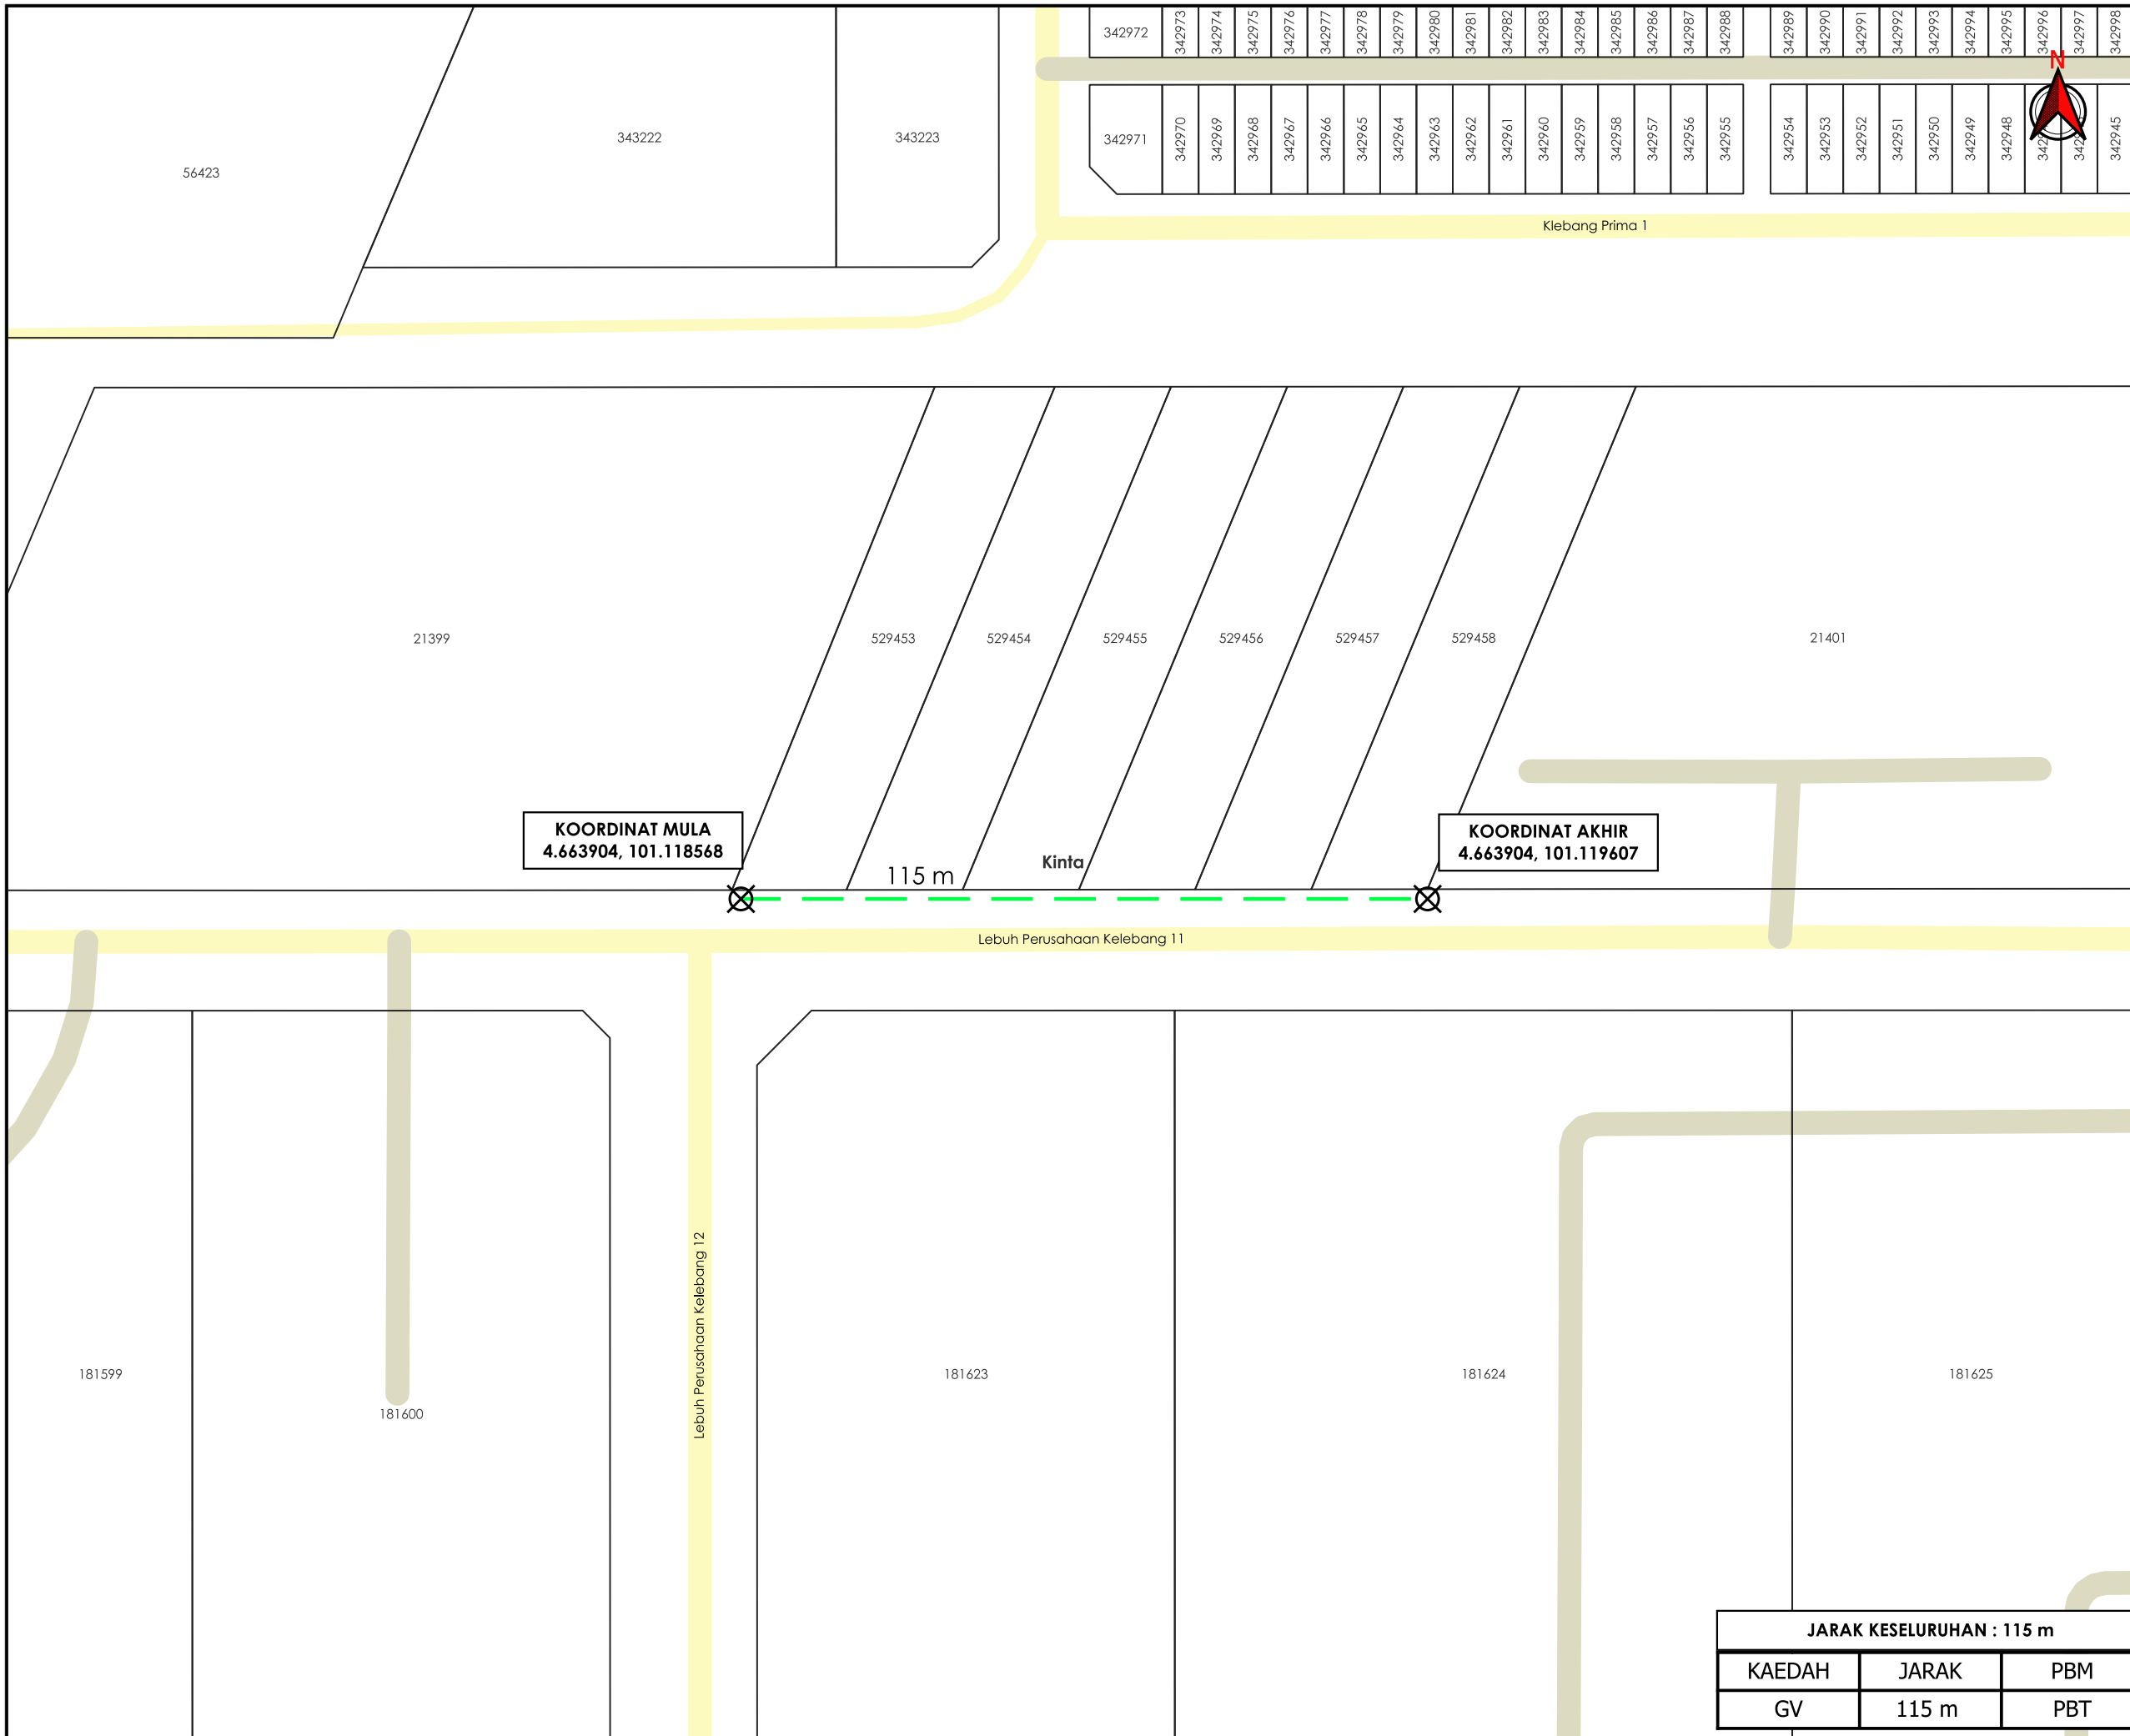

**KORIDOR
UTILITI**
DARUL RIDZUAN

**TENAGA
NASIONAL**

PER: CADANGAN MEMBINA KILANG PEMBUATAN PAPAN SUIS ELEKTRIK YANG MENGANDUNGI: 1) 1 UNIT KILANG 1 TINGKAT 2) 1 UNIT PEJABAT 2 TINGKAT 3) 1 UNIT GUDANG 1 TINGKAT 4) 1 UNIT RUMAH PUMP & "HOSE REEL TANK" 5) 1 UNIT PONDOK PENGAWAL 1 TINGKAT 6) 1 UNIT PENCAWANG ELEKTRIK PADAT DI ATAS PT 287393, LEBUH PERUSAHAAN KLEBANG 11, KAWASAN PERINDUSTRIAN IGB, MUKIM HULU KINTA, DAERAH KINTA, PERAK DARUL RIDZUAN UNTUK TETUAN VK POWER AUTOMATION SDN BHD

PELAN IZIN LALU

**NO FAIL RUJUKAN
KUDR/TNBB/B/07/26/0269**

342972	342973	342974	342975	342976	342977	342978	342979	342980	342981	342982	342983	342984	342985	342986	342987	342988	342989	342990	342991	342992	342993	342994	342995	342996	342997	342998
342971	342970	342969	342968	342967	342966	342965	342964	342963	342962	342961	342960	342959	342958	342957	342956	342955	342954	342953	342952	342951	342950	342949	342948	342947	342946	342945

KOORDINAT MULA
 4.663904, 101.118568

115 m

KOORDINAT AKHIR
 4.663904, 101.119607

PETUNJUK

- JALAN PBT
- JALAN PERSENDIRIAN
- GRASS VERGE
- TITIK MULA AKHIR

PIHAK BERKUASA MELULUS

	MAJLIS BANDARAYA IPOH
--	-----------------------

*PENGUKURAN BERDASARKAN JARAK SATELIT