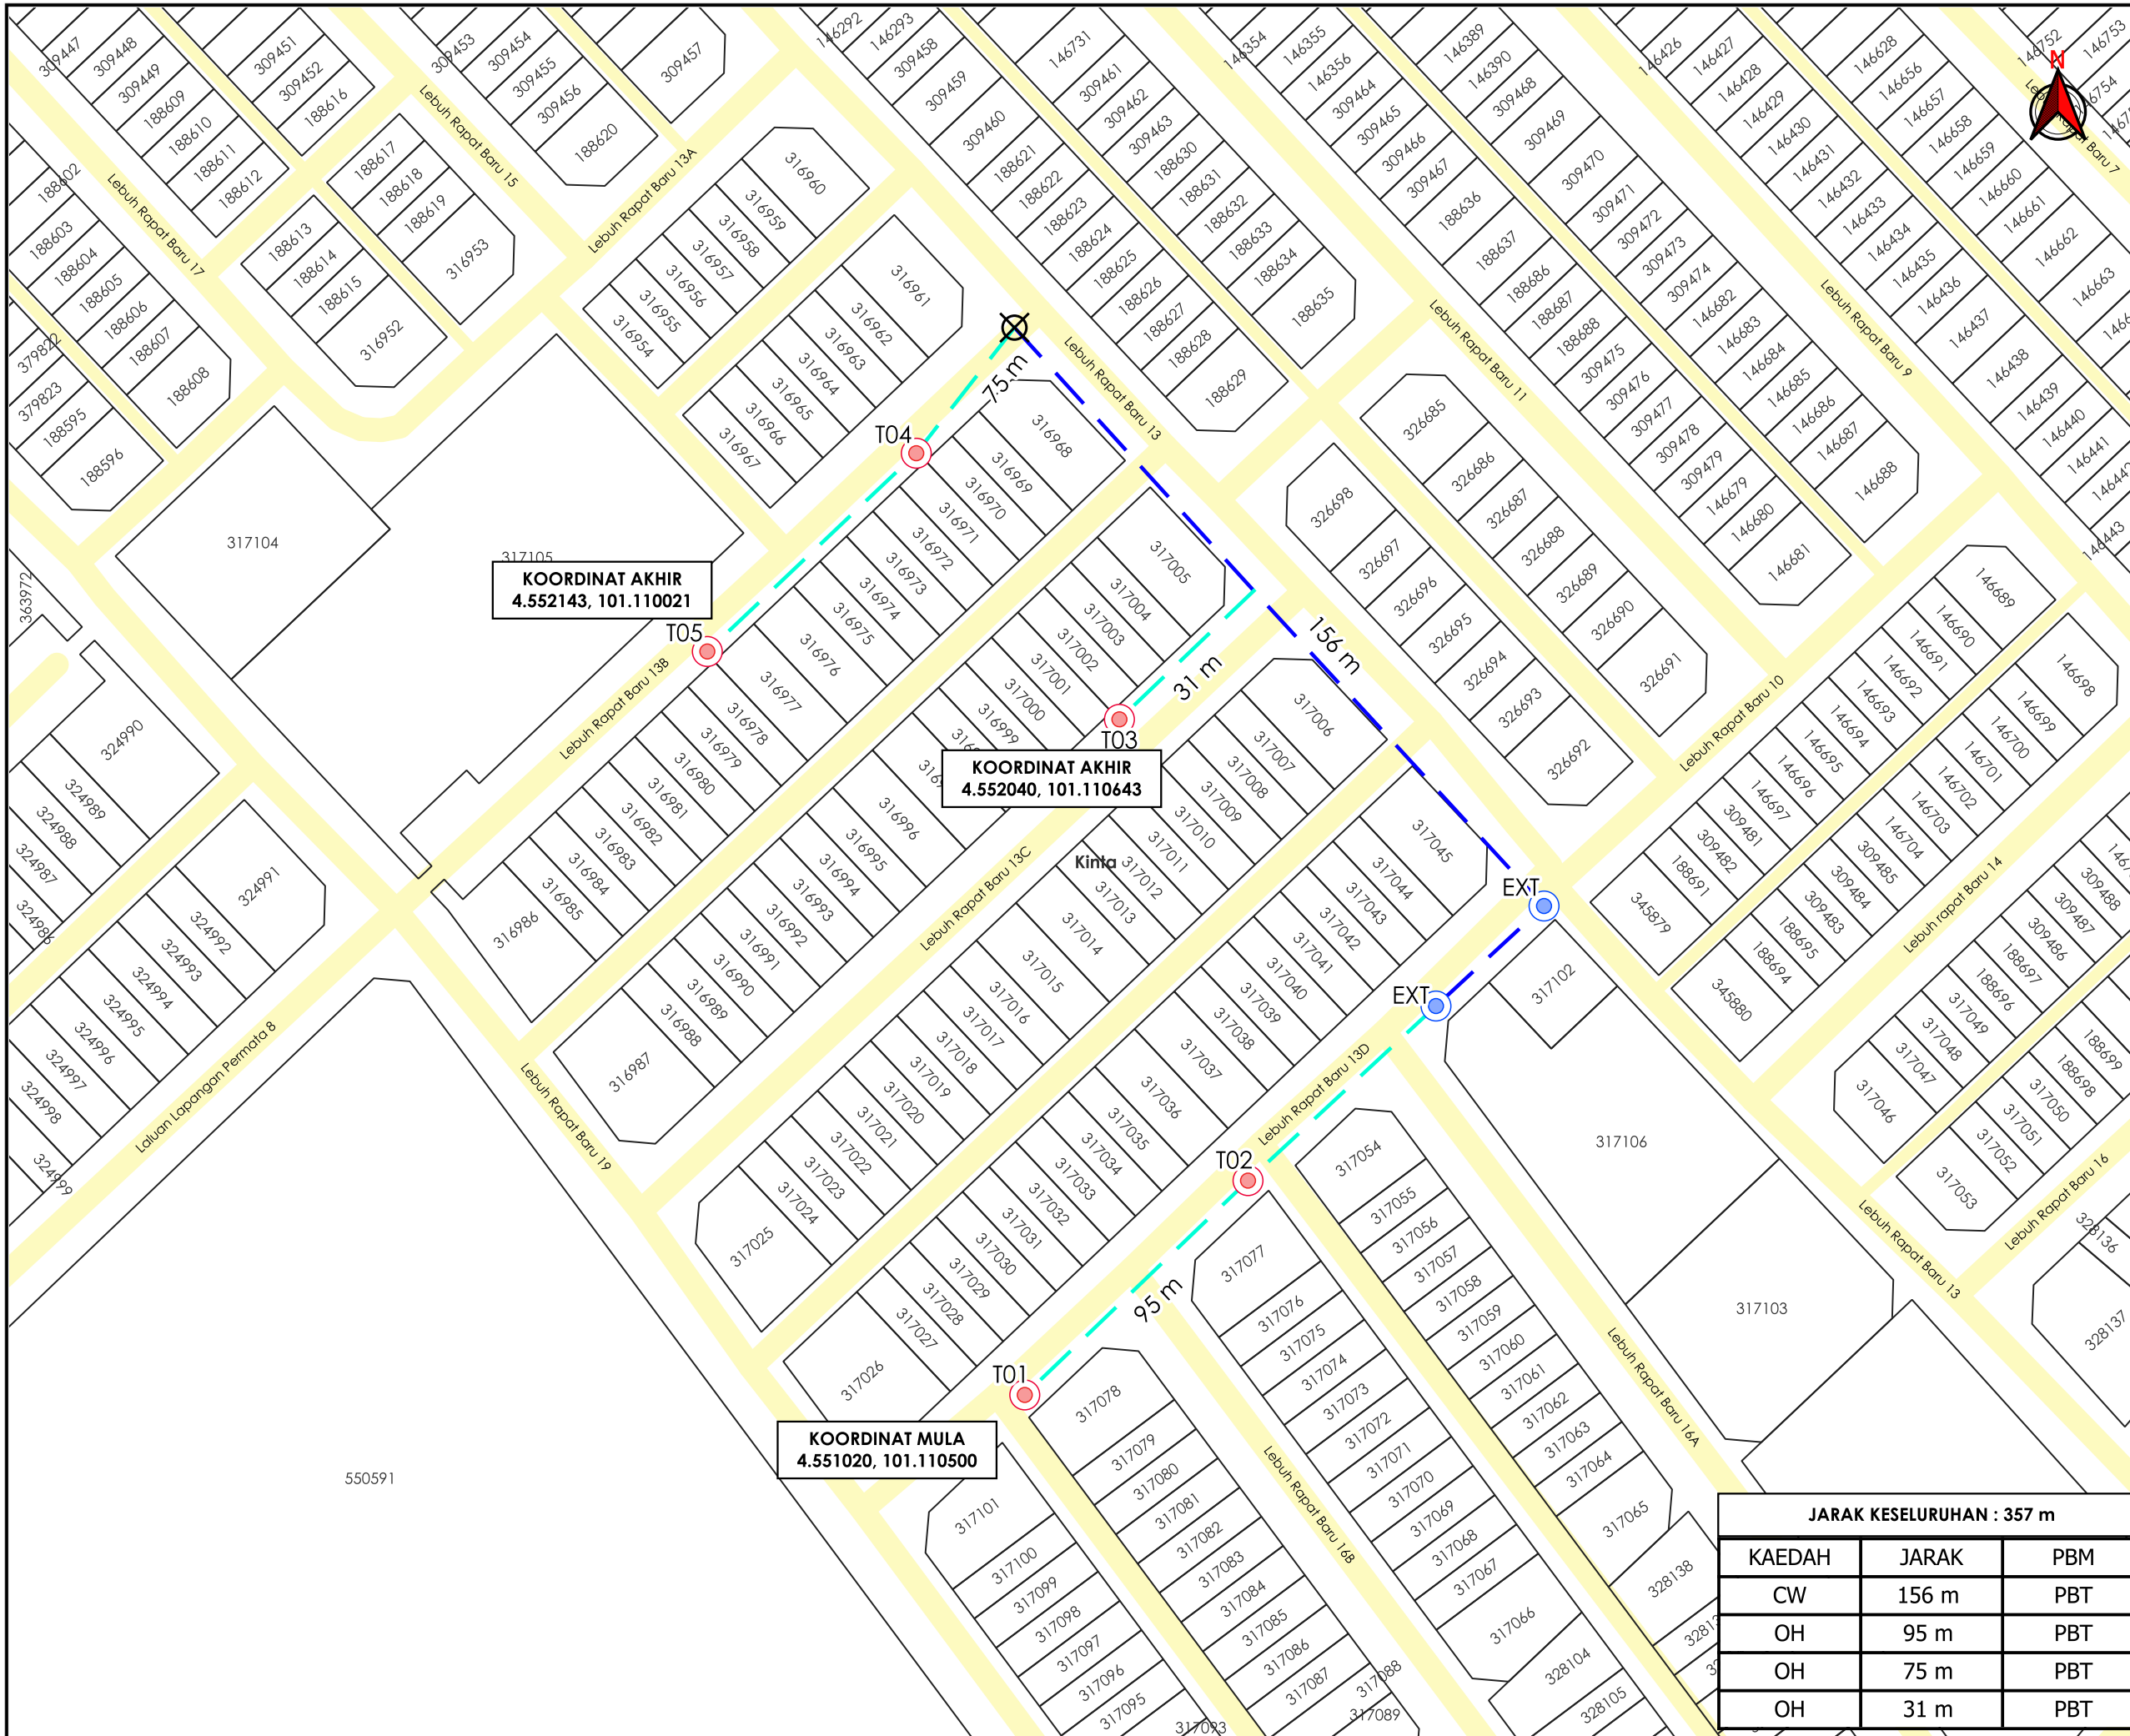

**KORIDOR
UTILITI**
DARUL RIDZUAN

**TENAGA
NASIONAL**

**BEKALAN ELEKTRIK KE CADANGAN SKIM PERUMAHAN YANG
MENGANDUNGI : 38 UNIT RUMAH TERES 2 TINGKAT JENIS A(20'X75')
DI ATAS LOT**

**316982-LOT316985, LOT316988-LOT316994, LOT317015-LOT317024 DAN
LOT317027-LOT317043; 4 UNIT RUMAH TERES 2 TINGKAT JENIS
B(22'X75') DI ATAS LOT 316986, LOT316987, LOT317025, LOT317026
DAHULUNYA LOT 7025, TAMAN LAPANGN INDAH, MUKIM HULU KINTA,
DAERAH KINTA, PERAK UNTUK TETUAN KHIDMAT TEPAT SDN BHD
PERMOHONAN IZINLALU (PBT)**

**PELAN IZIN LALU
(PINDAAN 01)**

**NO FAIL RUJUKAN
KUDR/TNBB/B/03/26/0102**

KOORDINAT AKHIR
4.552143, 101.110021

KOORDINAT AKHIR
4.552040, 101.110643

KOORDINAT MULA
4.551020, 101.110500

JARAK KESELURUHAN : 357 m

- PETUNJUK**
- JALAN PBT
 - CARRIAGE WAY
 - OVERHEAD
 - TIANG CADANGAN
 - TIANG SEDIA ADA
 - TITIK MULA AKHIR

PIHAK BERKUASA MELULUS
 MAJLIS BANDARAYA IPOH

PENYEDIA UTILITI
 TENAGA NASIONAL

JENIS PELAN	PELAN IZIN LALU
PELUKIS PELAN	ADIB FARHAN
TARIKH DIKELUARKAN	2026-03-31
MUKA SURAT	1/1
NO FAIL RUJUKAN	PINDAAN
KUDR/TNBB/B/03/26/0102	01

*PENGUKURAN BERDASARKAN JARAK SATELIT