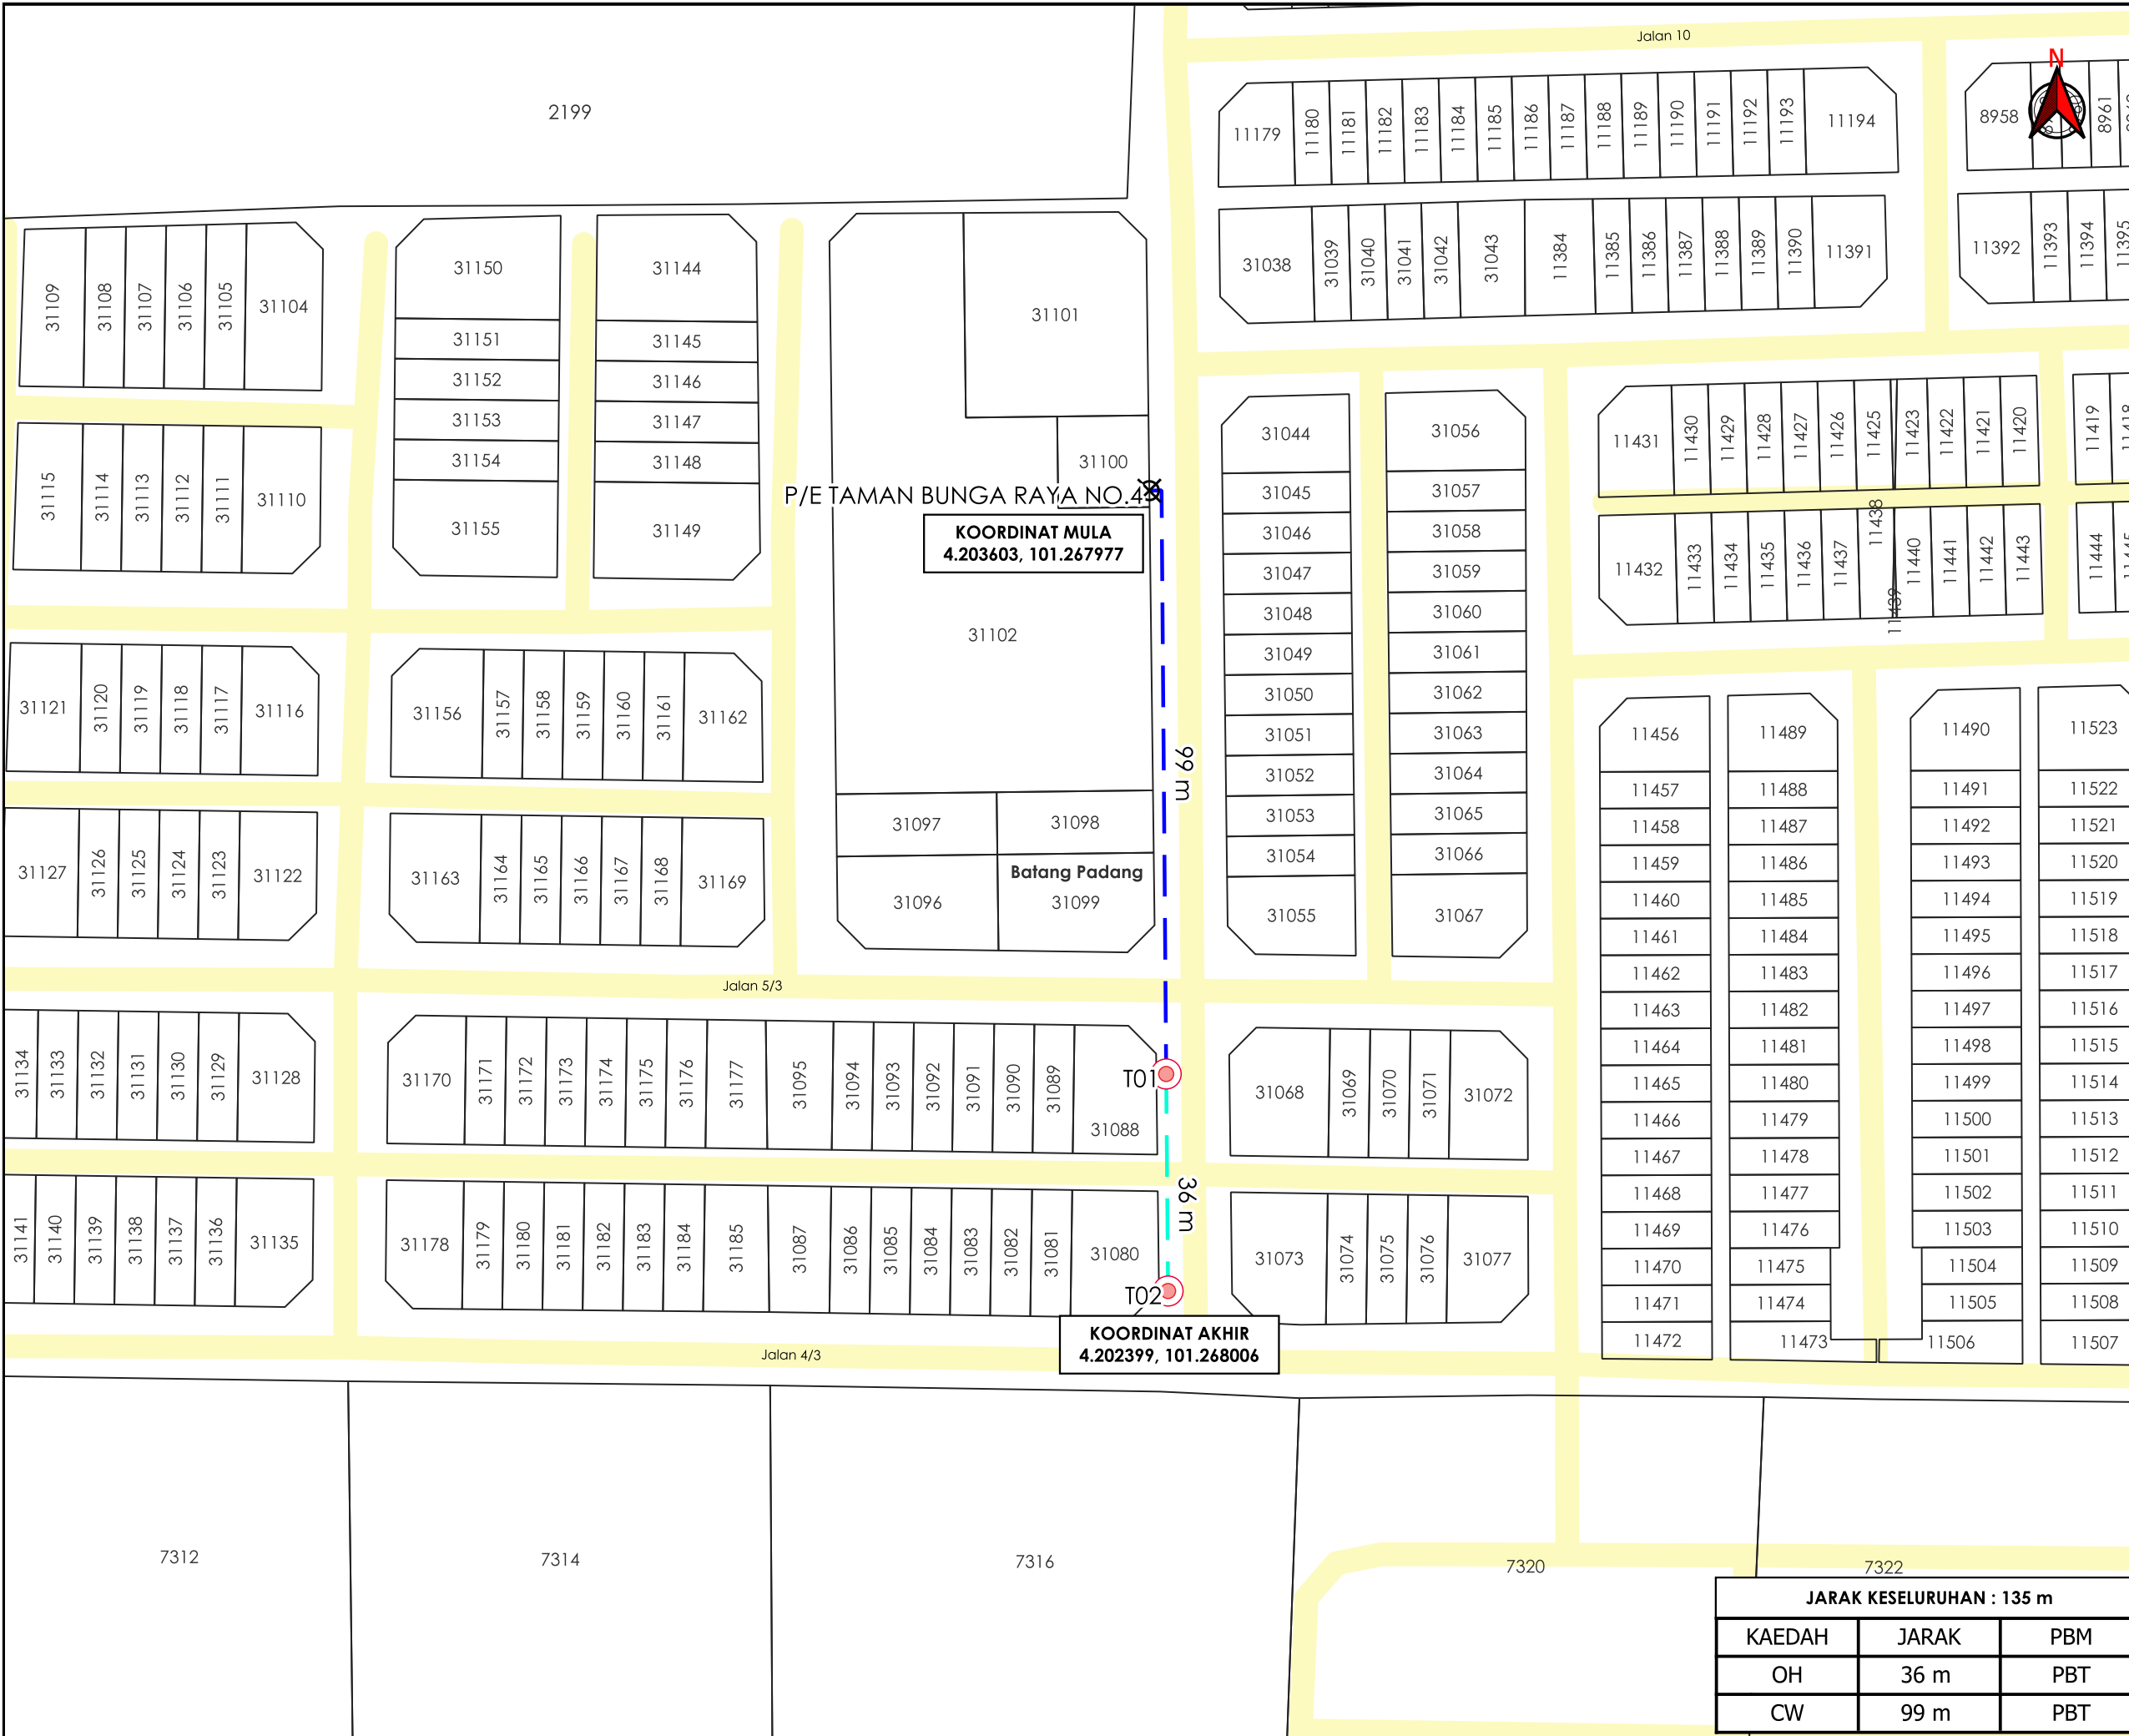

**KORIDOR  
UTILITI**  
DARUL RIDZUAN

**TENAGA  
NASIONAL**

**CADANGAN BEKALAN ELEKTRIK 26 UNIT RUMAH TERES 2-TINGKAT  
BERALAMAT DI LOT 7314 TAMAN BUNGA RAYA, TAPAH UNTUK TETUAN  
KANGLIAN DEVELOPMENT SDN BHD**

**PELAN IZIN LALU**

**NO FAIL RUJUKAN  
KUDR/TNBB/B/04/26/0145**

**TAJUK PERMOHONAN**  
 CADANGAN BEKALAN ELEKTRIK 26 UNIT RUMAH TERES 2-TINGKAT BERALAMAT DI LOT 7314 TAMAN BUNGA RAYA, TAPAH UNTUK TETUAN KANGLIAN DEVELOPMENT SDN BHD

- PETUNJUK**
- JALAN PBT
  - CARRIAGE WAY
  - OVERHEAD
  - TIANG CADANGAN
  - TITIK MULA AKHIR

**PIHAK BERKUASA MELULUS**

	<b>MAJLIS DAERAH TAPAH</b>

JENIS PELAN	PELAN IZIN LALU
PELUKIS PELAN	ADIB FARHAN
TARIKH DIKELUARKAN	2026-04-22
MUKA SURAT	1/1
NO FAIL RUJUKAN	PINDAAN
KUDR/TNBB/B/04/26/0145	<b>00</b>

JARAK KESELURUHAN : 135 m		
KAEDAH	JARAK	PBM
OH	36 m	PBT
CW	99 m	PBT

\*PENGUKURAN BERDASARKAN JARAK SATELIT