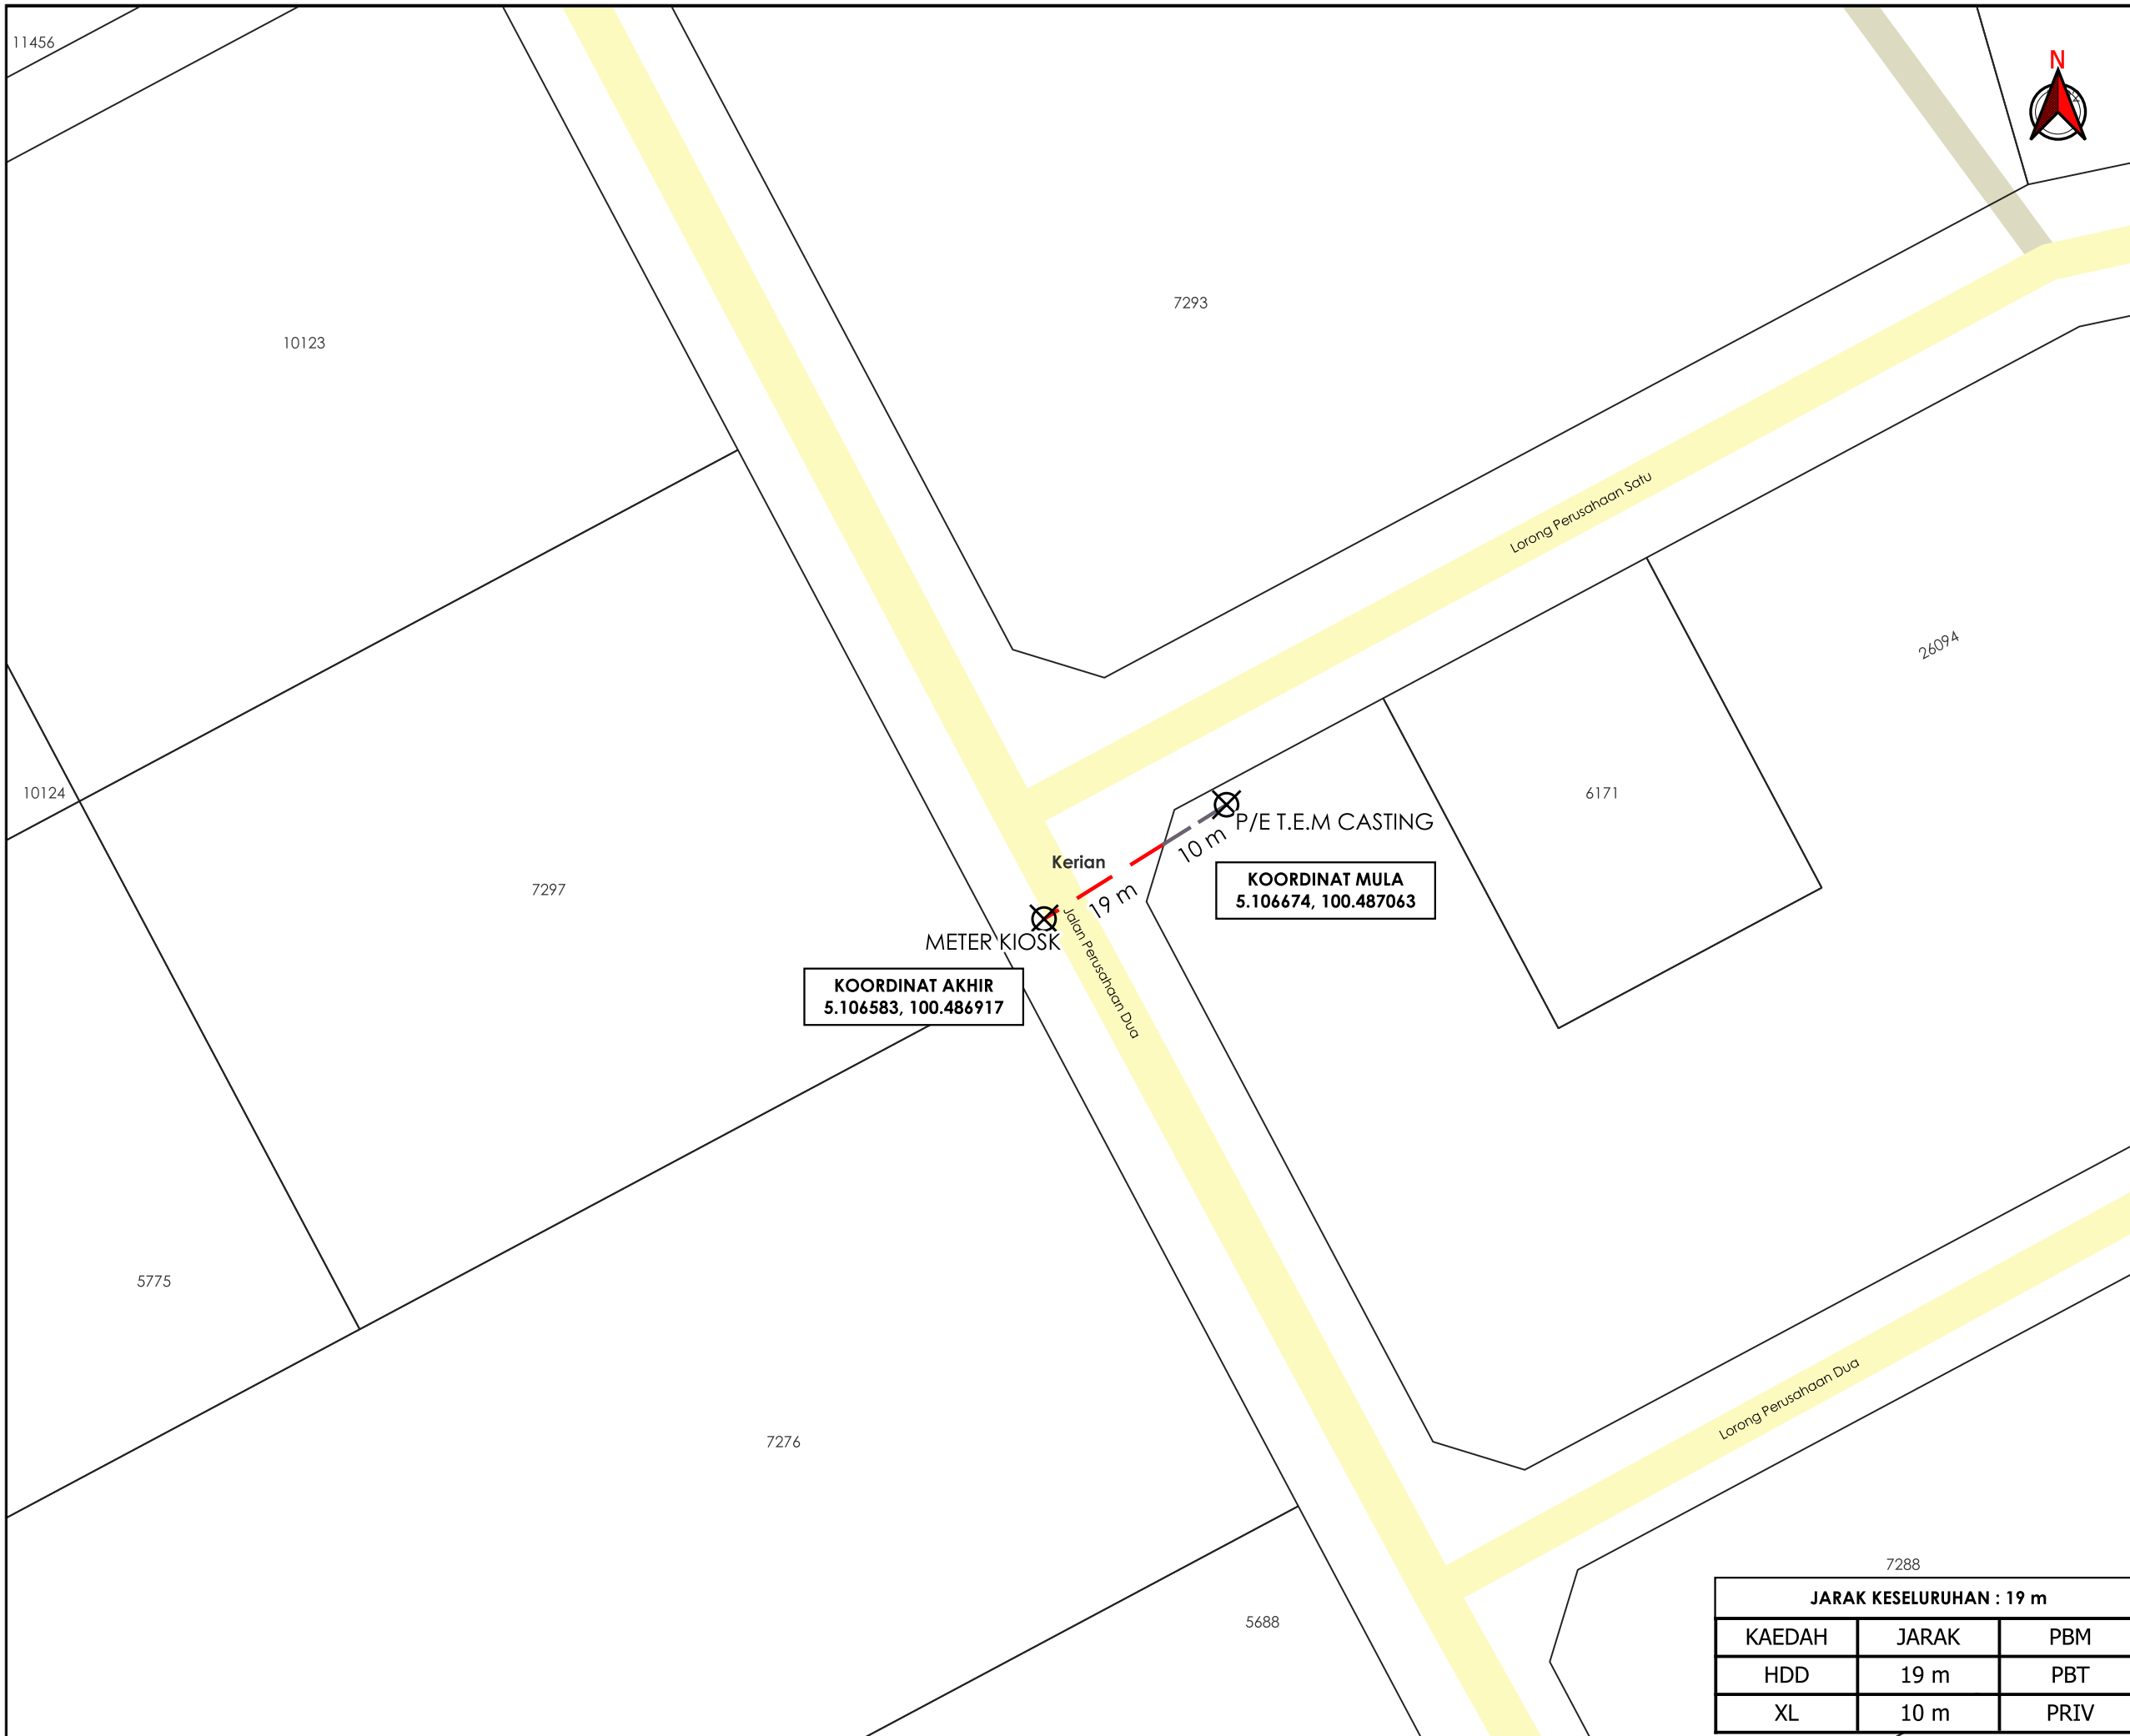

**KORIDOR
UTILITI**
DARUL RIDZUAN

**TENAGA
NASIONAL**

**BEKALAN ELEKTRIK TAMBAHAN KE LOT 7297, JLN PERUSAHAAN 2,
KWSN PERINDUSTRIAN, 34200 PARIT BUNTAR, PERAK. UNTUK TETUAN :
HONG CHENG SEAFOOD SUPPLIES SDN. BHD.**

PELAN IZIN LALU

**NO FAIL RUJUKAN
KUDR/TNBB/B/03/26/0118**

TAJUK PERMOHONAN
 BEKALAN ELEKTRIK TAMBAHAN KE LOT 7297, JLN PERUSAHAAN 2, KWSN PERINDUSTRIAN, 34200 PARIT BUNTAR, PERAK. UNTUK TETUAN : HONG CHENG SEAFOOD SUPPLIES SDN. BHD.

- PETUNJUK**
- JALAN PBT
 - JALAN PERSENDIRIAN
 - HORIZONTAL DIRECTIONAL DRILLING
 - JAJARAN TIDAK TERLIBAT
 - ⊗ TITIK MULA AKHIR

KOORDINAT AKHIR
 5.106583, 100.486917

KOORDINAT MULA
 5.106674, 100.487063

***PENGUKURAN BERDASARKAN JARAK SATELIT**