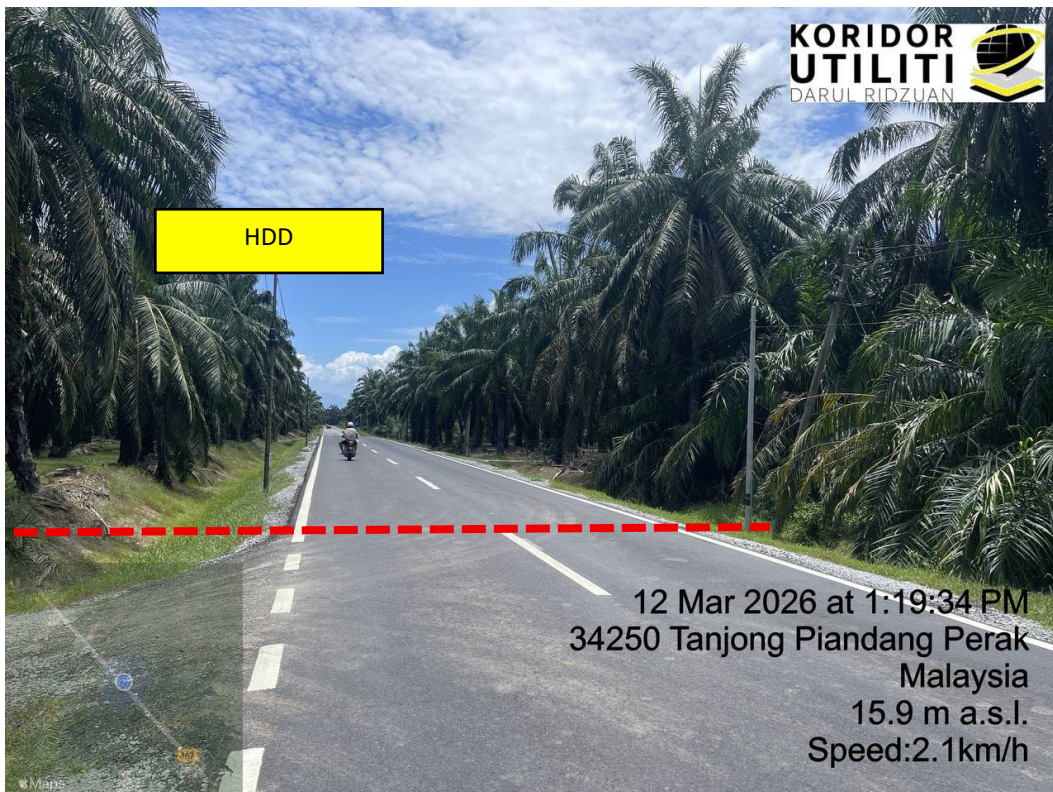

LOKASI DI JALAN SELAMA – ALOR PONGSU