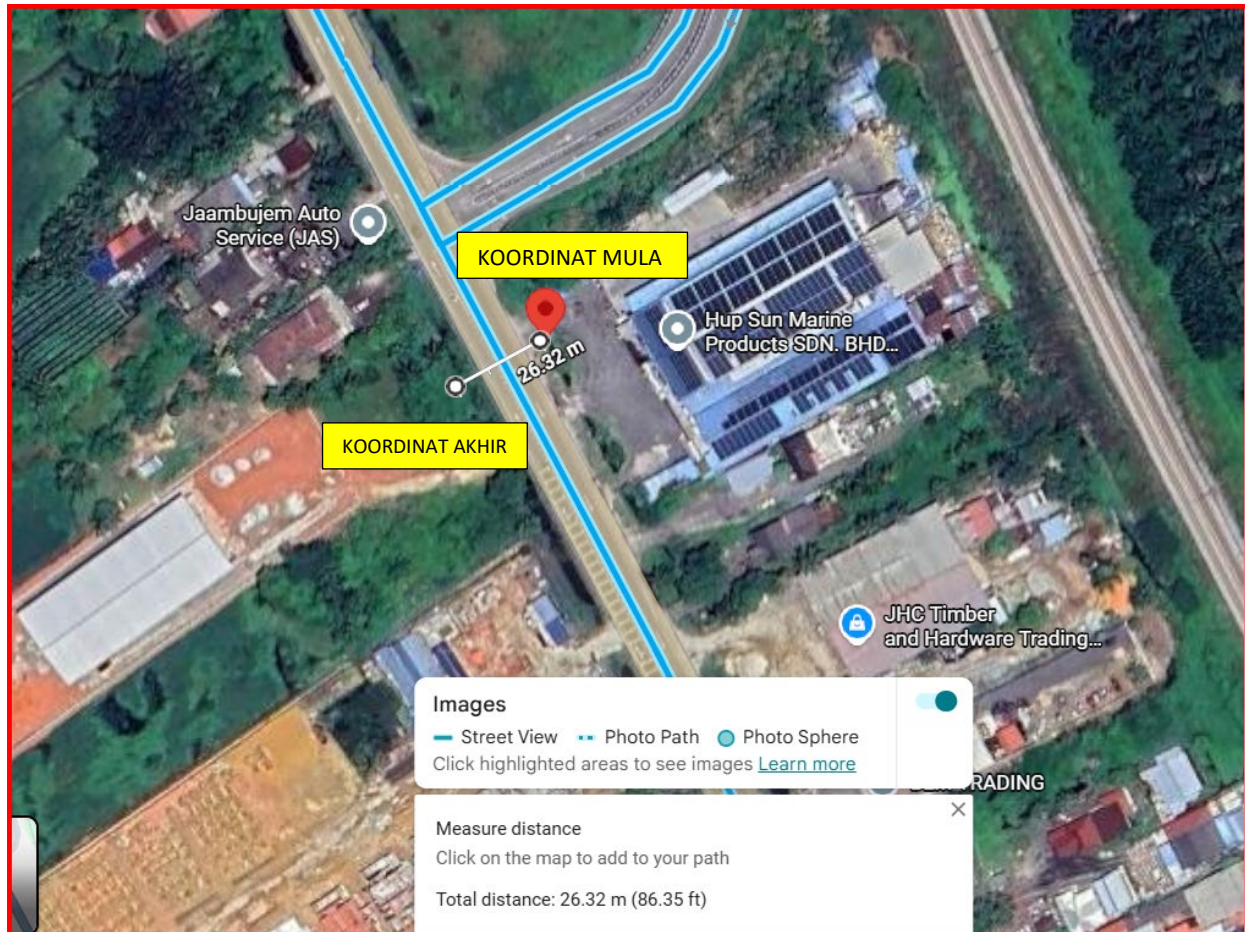

TAJUK PROJEK:

**PERMOHONAN KEBENARAN BAGI KERJA-KERJA
PEMASANGAN 3 TIANG KONKRIT TNB DIATAS TANAH RIZAB
JPS/JKR BAGI TUJUAN PEMBEKALAN BEKALAN KUASA
KEPADA MENARA MILIK CELCOM NETWORKS SDN BHD
YANG TERLETAK DI PMCR 4002P, LOT 4536, KAMPUNG
BRIAH, BAGAN SERAI MUKIM BERIAH KERIAN, 34300, PERAK**

LAPORAN LAWATAN TAPAK AWALAN

**KORIDOR
UTILITI**
DARUL RIDZUAN

NO. RUJUKAN FAIL:	KUDR/TNBB/B/03/26/0090
TARIKH LAWATAN:	10 MAC 2026
DISEDIAKAN OLEH:	ZULKIFLI BIN MAT ISA

LOKASI PROJEK (GOOGLE MAPS)

Koordinat Mula : **5.089190,100.493816**

Koordinat Akhir : 5.089099,100.493599

Jumlah Jarak: 24 METER

RINGKASAN LALUAN :-

No.	Nama Laluan	Pihak Berkuasa	Jarak (m)
1.	JALAN SELAMA – ALOR PONGSU (FT147)	JKR KERIAN	24 M
2.			
3.			
4.			
5.			
Jumlah Jarak:			24 meter

GAMBAR DI TAPAK PROJEK:-

LOKASI DI JALAN SELAMA – ALOR PONGSU

LOKASI DI JALAN SELAMA – ALOR PONGSU

LOKASI DI JALAN SELAMA – ALOR PONGSU