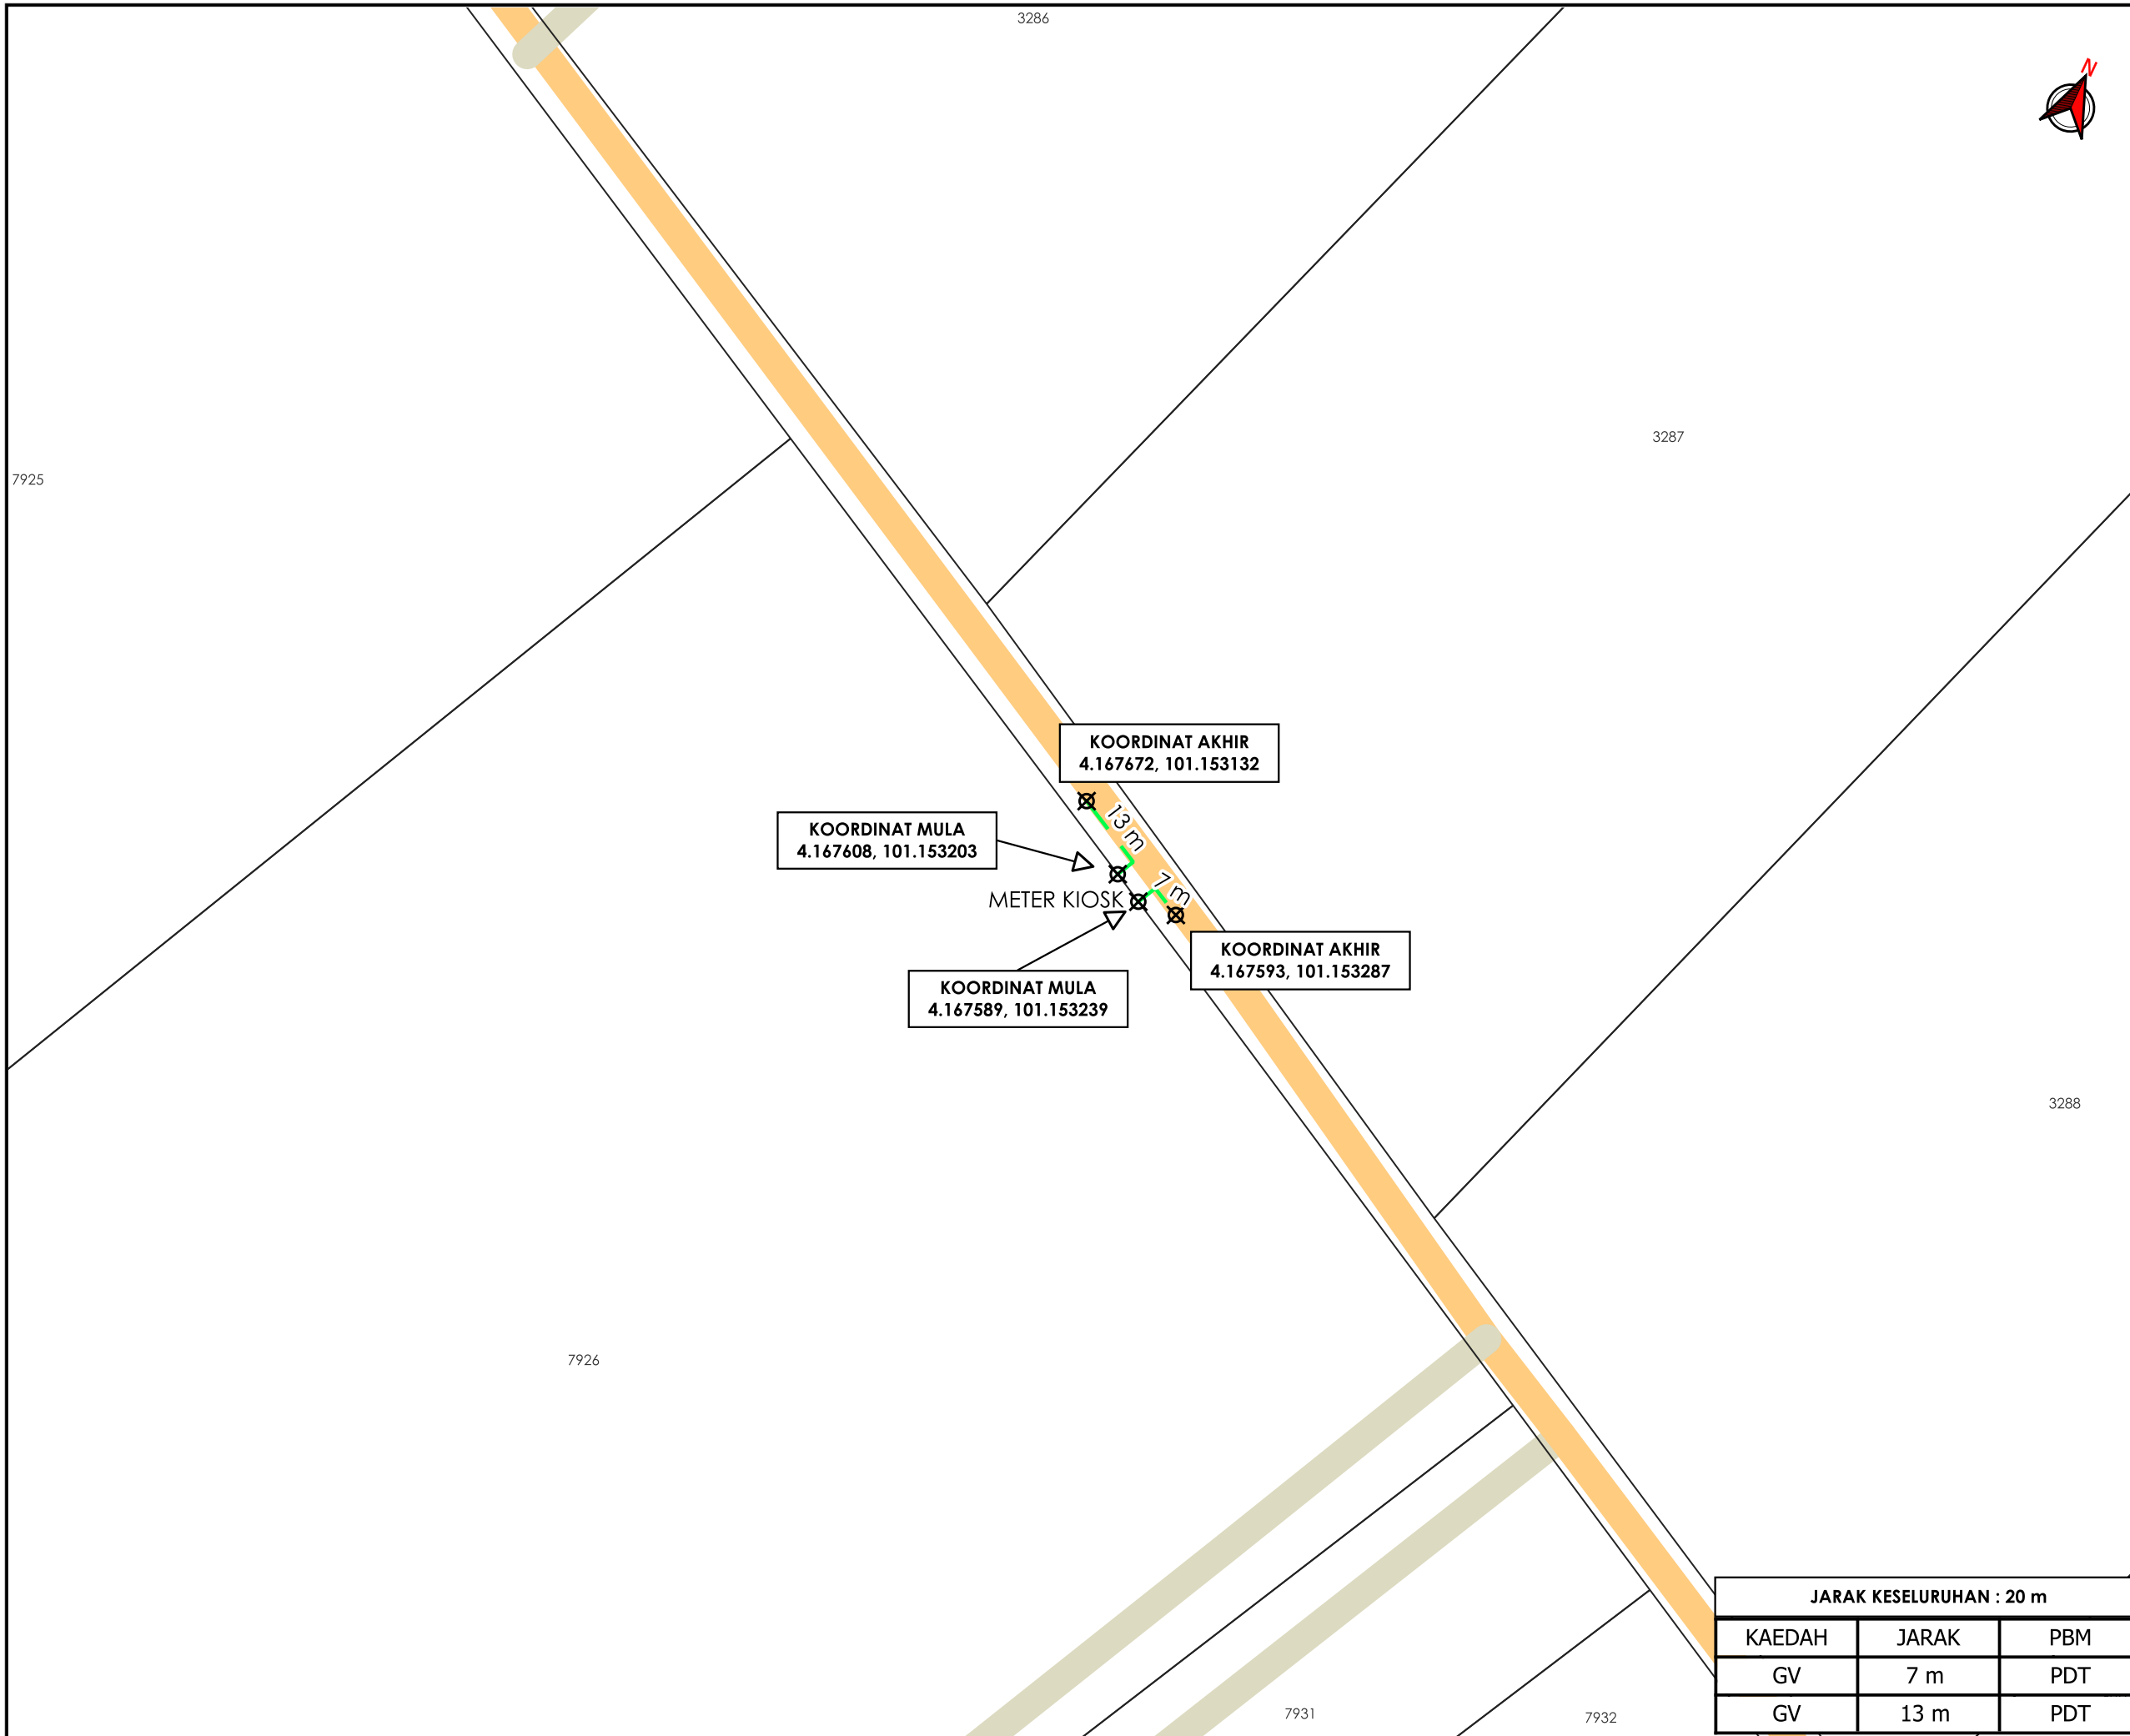

**KORIDOR
UTILITI**
DARUL RIDZUAN

**TENAGA
NASIONAL**

**PERMOHONAN TAMBAHAN BEKALAN ELEKTRIK BAGI CADANGAN
MEROBOH DAN MEMBINA SEMULA :- I) 7 UNIT BANGUNAN REBAN
AYAM TERTUTUP II) 1 UNIT KUARTERS PEKERJA III) 1 UNIT PENCAWANG
ELEKTRIK (50'X50')(TNB) IV) 1 UNIT TANGKI AIR V) 1 UNIT KOLAM
RAWATAN AIR BUANGAN DI ATAS LOT 7926, SELUAS 7.959 EKAR,
MUKIM BATANG PADANG, DAERAH BATANG PADANG, PERAK DARUL
RIDZUAN, UNTUK TETUAN K.L SUPREME POULTRY SDN. BHD. AIR
KUNING A.**

PELAN IZIN LALU

**NO FAIL RUJUKAN
KUDR/TNBB/B/05/26/0199**

TAJUK PERMOHONAN
 PERMOHONAN TAMBAHAN BEKALAN ELEKTRIK BAGI CADANGAN MEROBOH DAN MEMBINA SEMULA :- I) 7 UNIT BANGUNAN REBAN AYAM TERTUTUP II) 1 UNIT KUARTERS PEKERJA III) 1 UNIT PENCAWANG ELEKTRIK (50'X50')(TNB) IV) 1 UNIT TANGKI AIR V) 1 UNIT KOLAM RAWATAN AIR BUANGAN DI ATAS LOT 7926, SELUAS 7.959 EKAR, MUKIM BATANG PADANG, DAERAH BATANG PADANG, PERAK DARUL RIDZUAN, UNTUK TETUAN K.L SUPREME POULTRY SDN. BHD. AIR KUNING A.

- PETUNJUK**
- JALAN PERSENDIRIAN
 - JALAN PEJABAT DAERAH
 - GRASS VERGE
 - TITIK MULA AKHIR

PIHAK BERKUASA MELULUS

	PEJABAT DAERAH & TANAH BATANG PADANG

PENYEDIA UTILITI

JARAK KESELURUHAN : 20 m

KAEDAH	JARAK	PBM
GV	7 m	PDT
GV	13 m	PDT

BORANG ULASAN PELAN IZIN LALU

NO FAIL	KUDR/TNBB/B/05/26/0199
DAERAH	BATANG PADANG
PENYEDIA UTILITI	TNB
PENYEDIA PELAN	ADIB FARHAN
TARIKH PELAN	21/05/2026

ULASAN PELAN :

BIL	ULASAN
1.	MINTA PKD MENGESAHKAN PBM BAGI JALAN YANG TERLIBAT SEMASA LTA.