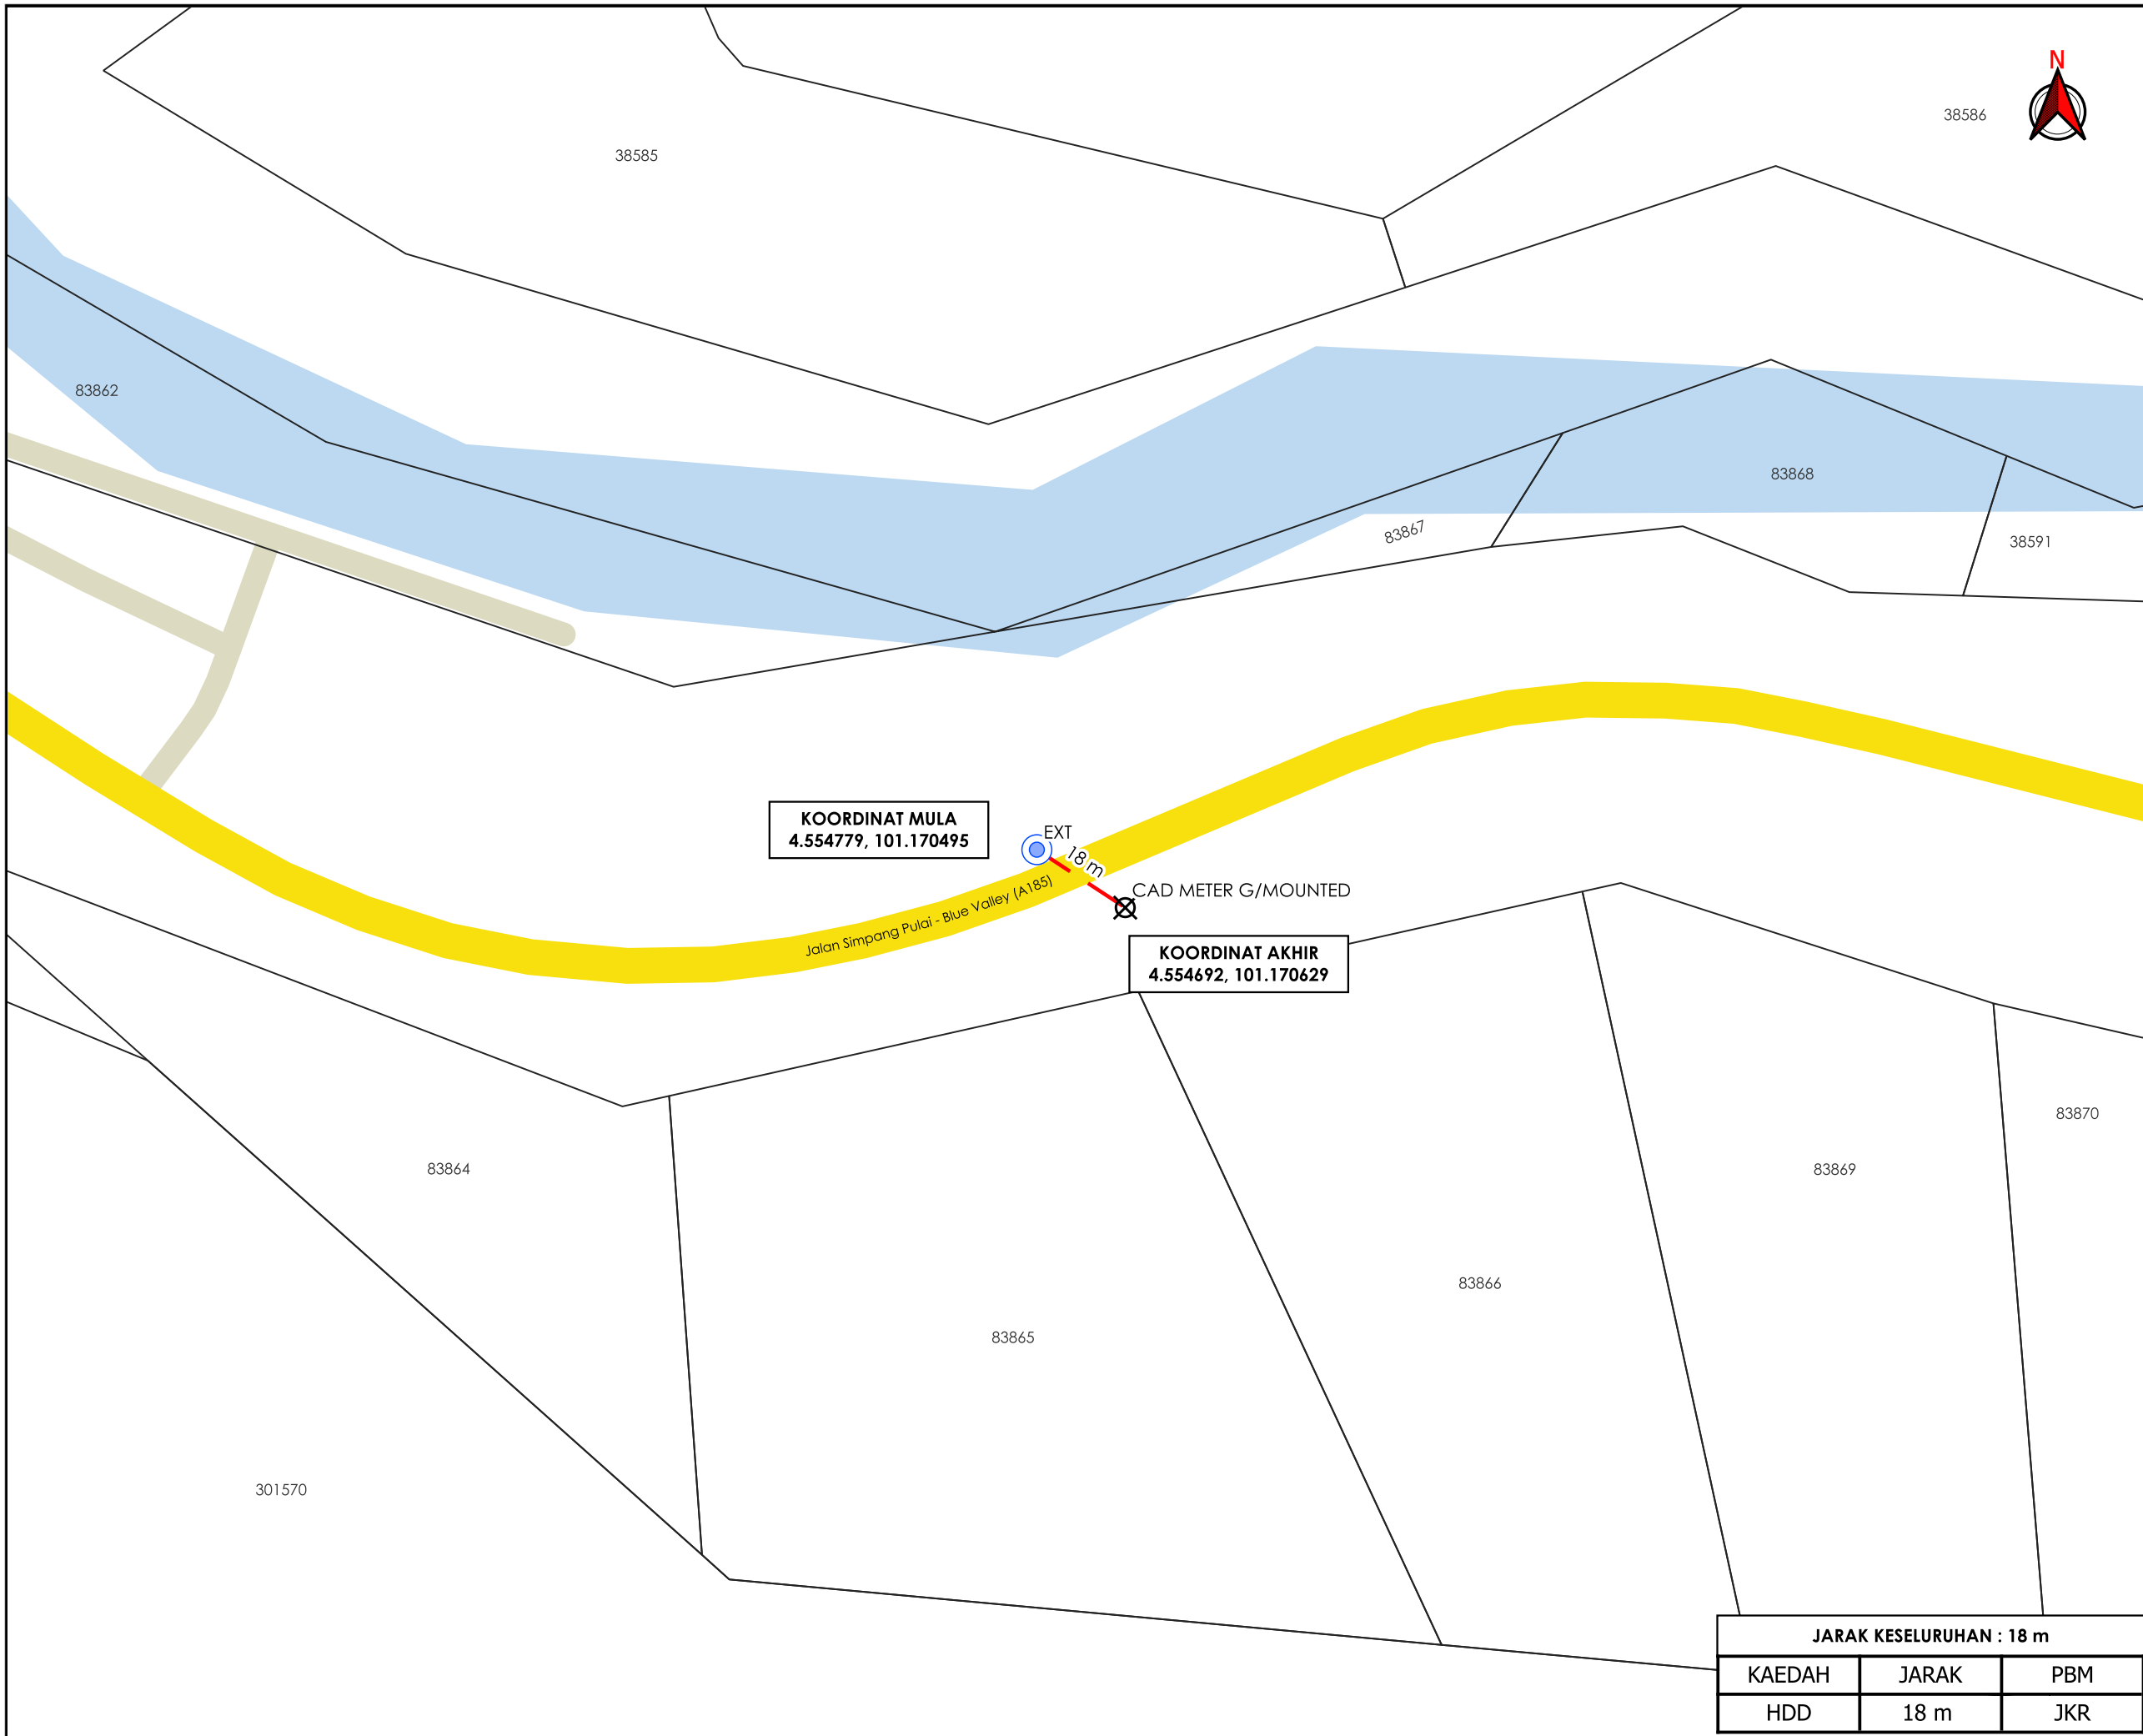

**KORIDOR
UTILITI**
DARUL RIDZUAN

**TENAGA
NASIONAL**

**PERMOHONAN BEKALAN ELEKTRIK DI ALAMAT LOT 83866 JALAN
KERAMAT PULAI, IPOH UNTUK TETUAN KHOR YOON LEE**

PELAN IZIN LALU

**NO FAIL RUJUKAN
KUDR/TNBB/B/03/26/0107**

TAJUK PERMOHONAN
 PERMOHONAN BEKALAN ELEKTRIK DI ALAMAT
 LOT 83866 JALAN KERAMAT PULAI, IPOH UNTUK
 TETUAN KHOR YOON LEE

- PETUNJUK**
- JALAN JKR
 - JALAN PERSENDIRIAN
 - HORIZONTAL DIRECTIONAL DRILLING
 - TIANG SEDIA ADA
 - X TITIK MULA AKHIR

PIHAK BERKUASA MELULUS

PENYEDIA UTILITI

JENIS PELAN	PELAN IZIN LALU
PELUKIS PELAN	ADIB FARHAN
TARIKH DIKELUARKAN	2026-03-12
MUKA SURAT	1/1
NO FAIL RUJUKAN	PINDAAN
KUDR/TNBB/B/03/26/0107	00

JARAK KESELURUHAN : 18 m

KAEDAH	JARAK	PBM
HDD	18 m	JKR

***PENGUKURAN BERDASARKAN JARAK SATELIT**