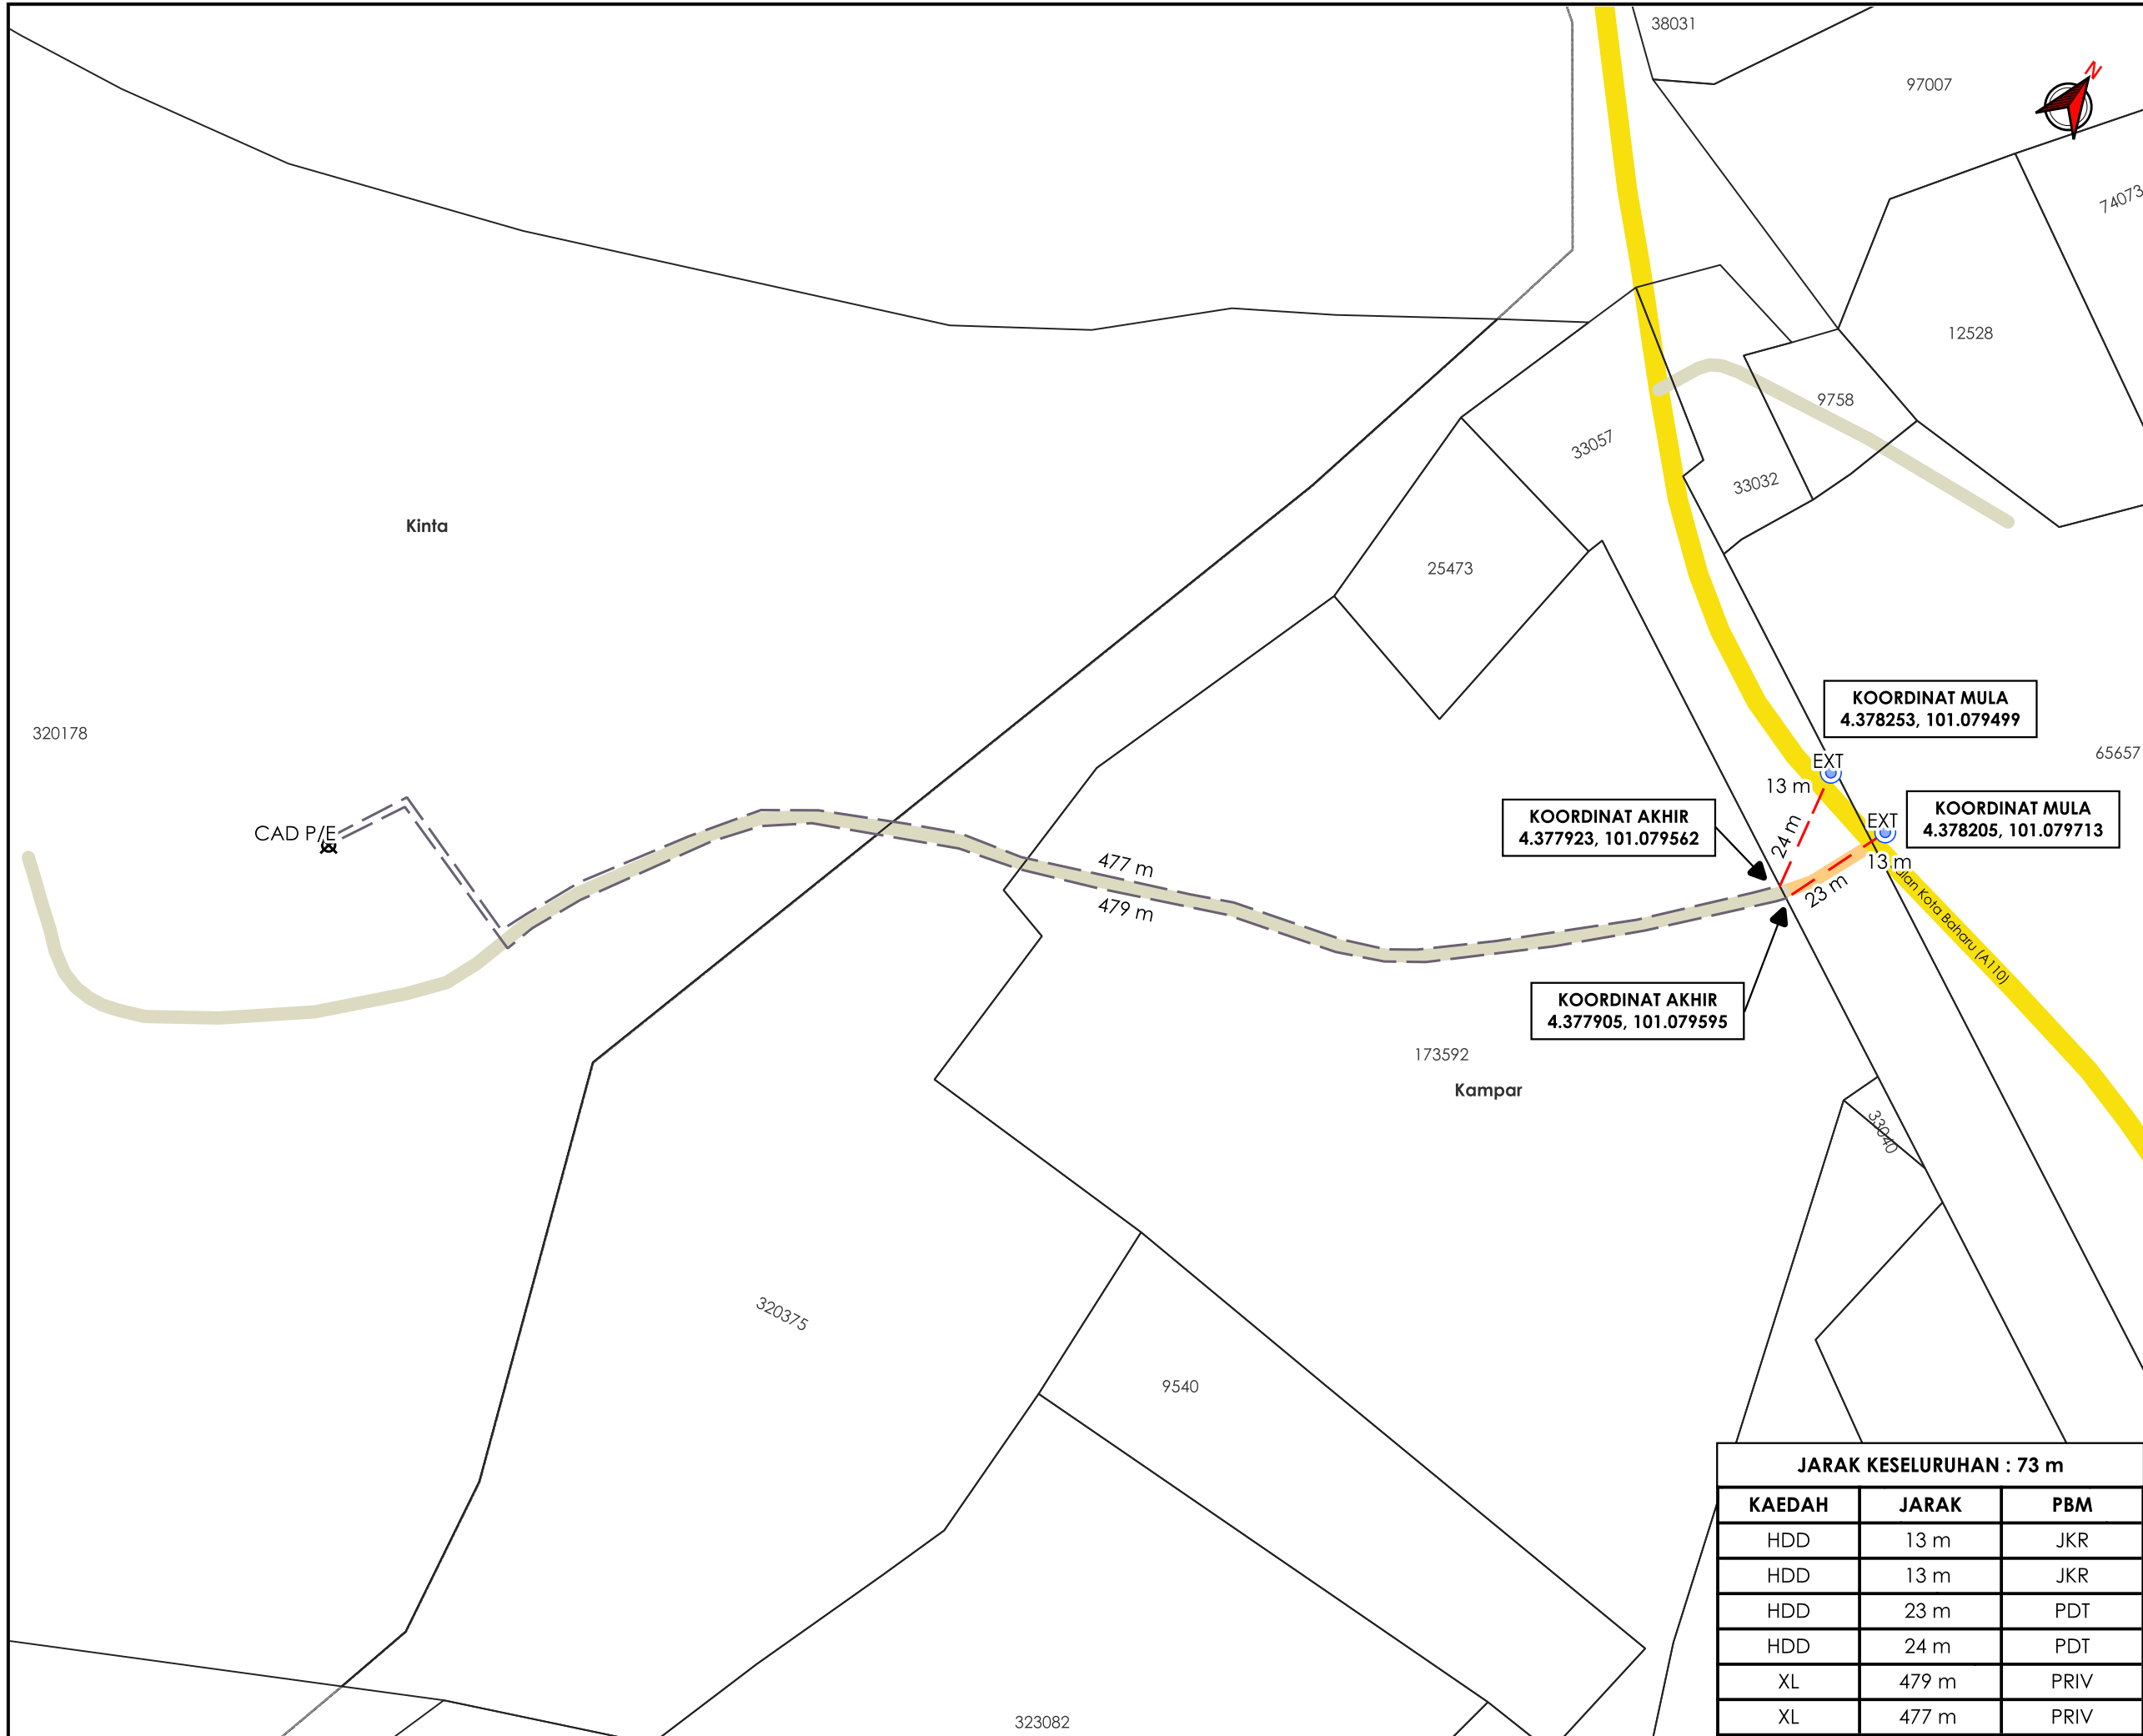

**KORIDOR
UTILITI**
DARUL RIDZUAN

**TENAGA
NASIONAL**

**PERMOHONAN BEKALAN ELEKTRIK BAGI PELAN BANGUNAN SECARA
SERENTAK BAGI CADANGAN MEMBINA SEBUAH PENCAWANG
ELEKTRIK TERBUKA DI ATAS SEBAHAGIAN LOT 322220, MUKIM TEJA,
DAERAH KAMPAR, PERAK DARUL RIDZUAN UNTUK TETUAN TUNG HUP
MINING (PERAK) SDN. BHD.**

**PELAN IZIN LALU
(PINDAAN 01)**

**NO FAIL RUJUKAN
KUDR/TNBB/B/05/26/0212**

TAJUK PERMOHONAN
 PERMOHONAN BEKALAN ELEKTRIK BAGI PELAN BANGUNAN SECARA SERENTAK BAGI CADANGAN MEMBINA SEBUAH PENCAWANG ELEKTRIK TERBUKA DI ATAS SEBAHAGIAN LOT 322220, MUKIM TEJA, DAERAH KAMPAR, PERAK DARUL RIDZUAN UNTUK TETUAN TUNG HUP MINING (PERAK) SDN. BHD.

- PETUNJUK**
- JALAN JKR
 - JALAN PERSENDIRIAN
 - JALAN PEJABAT DAERAH
 - HORIZONTAL DIRECTIONAL DRILLING
 - JAJARAN TIDAK TERLIBAT
 - TIANG SEDIA ADA
 - TITIK MULA AKHIR

PIHAK BERKUASA MELULUS

JABATAN KERJA RAYA KAMPAR

***PENGUKURAN BERDASARKAN JARAK SATELIT**