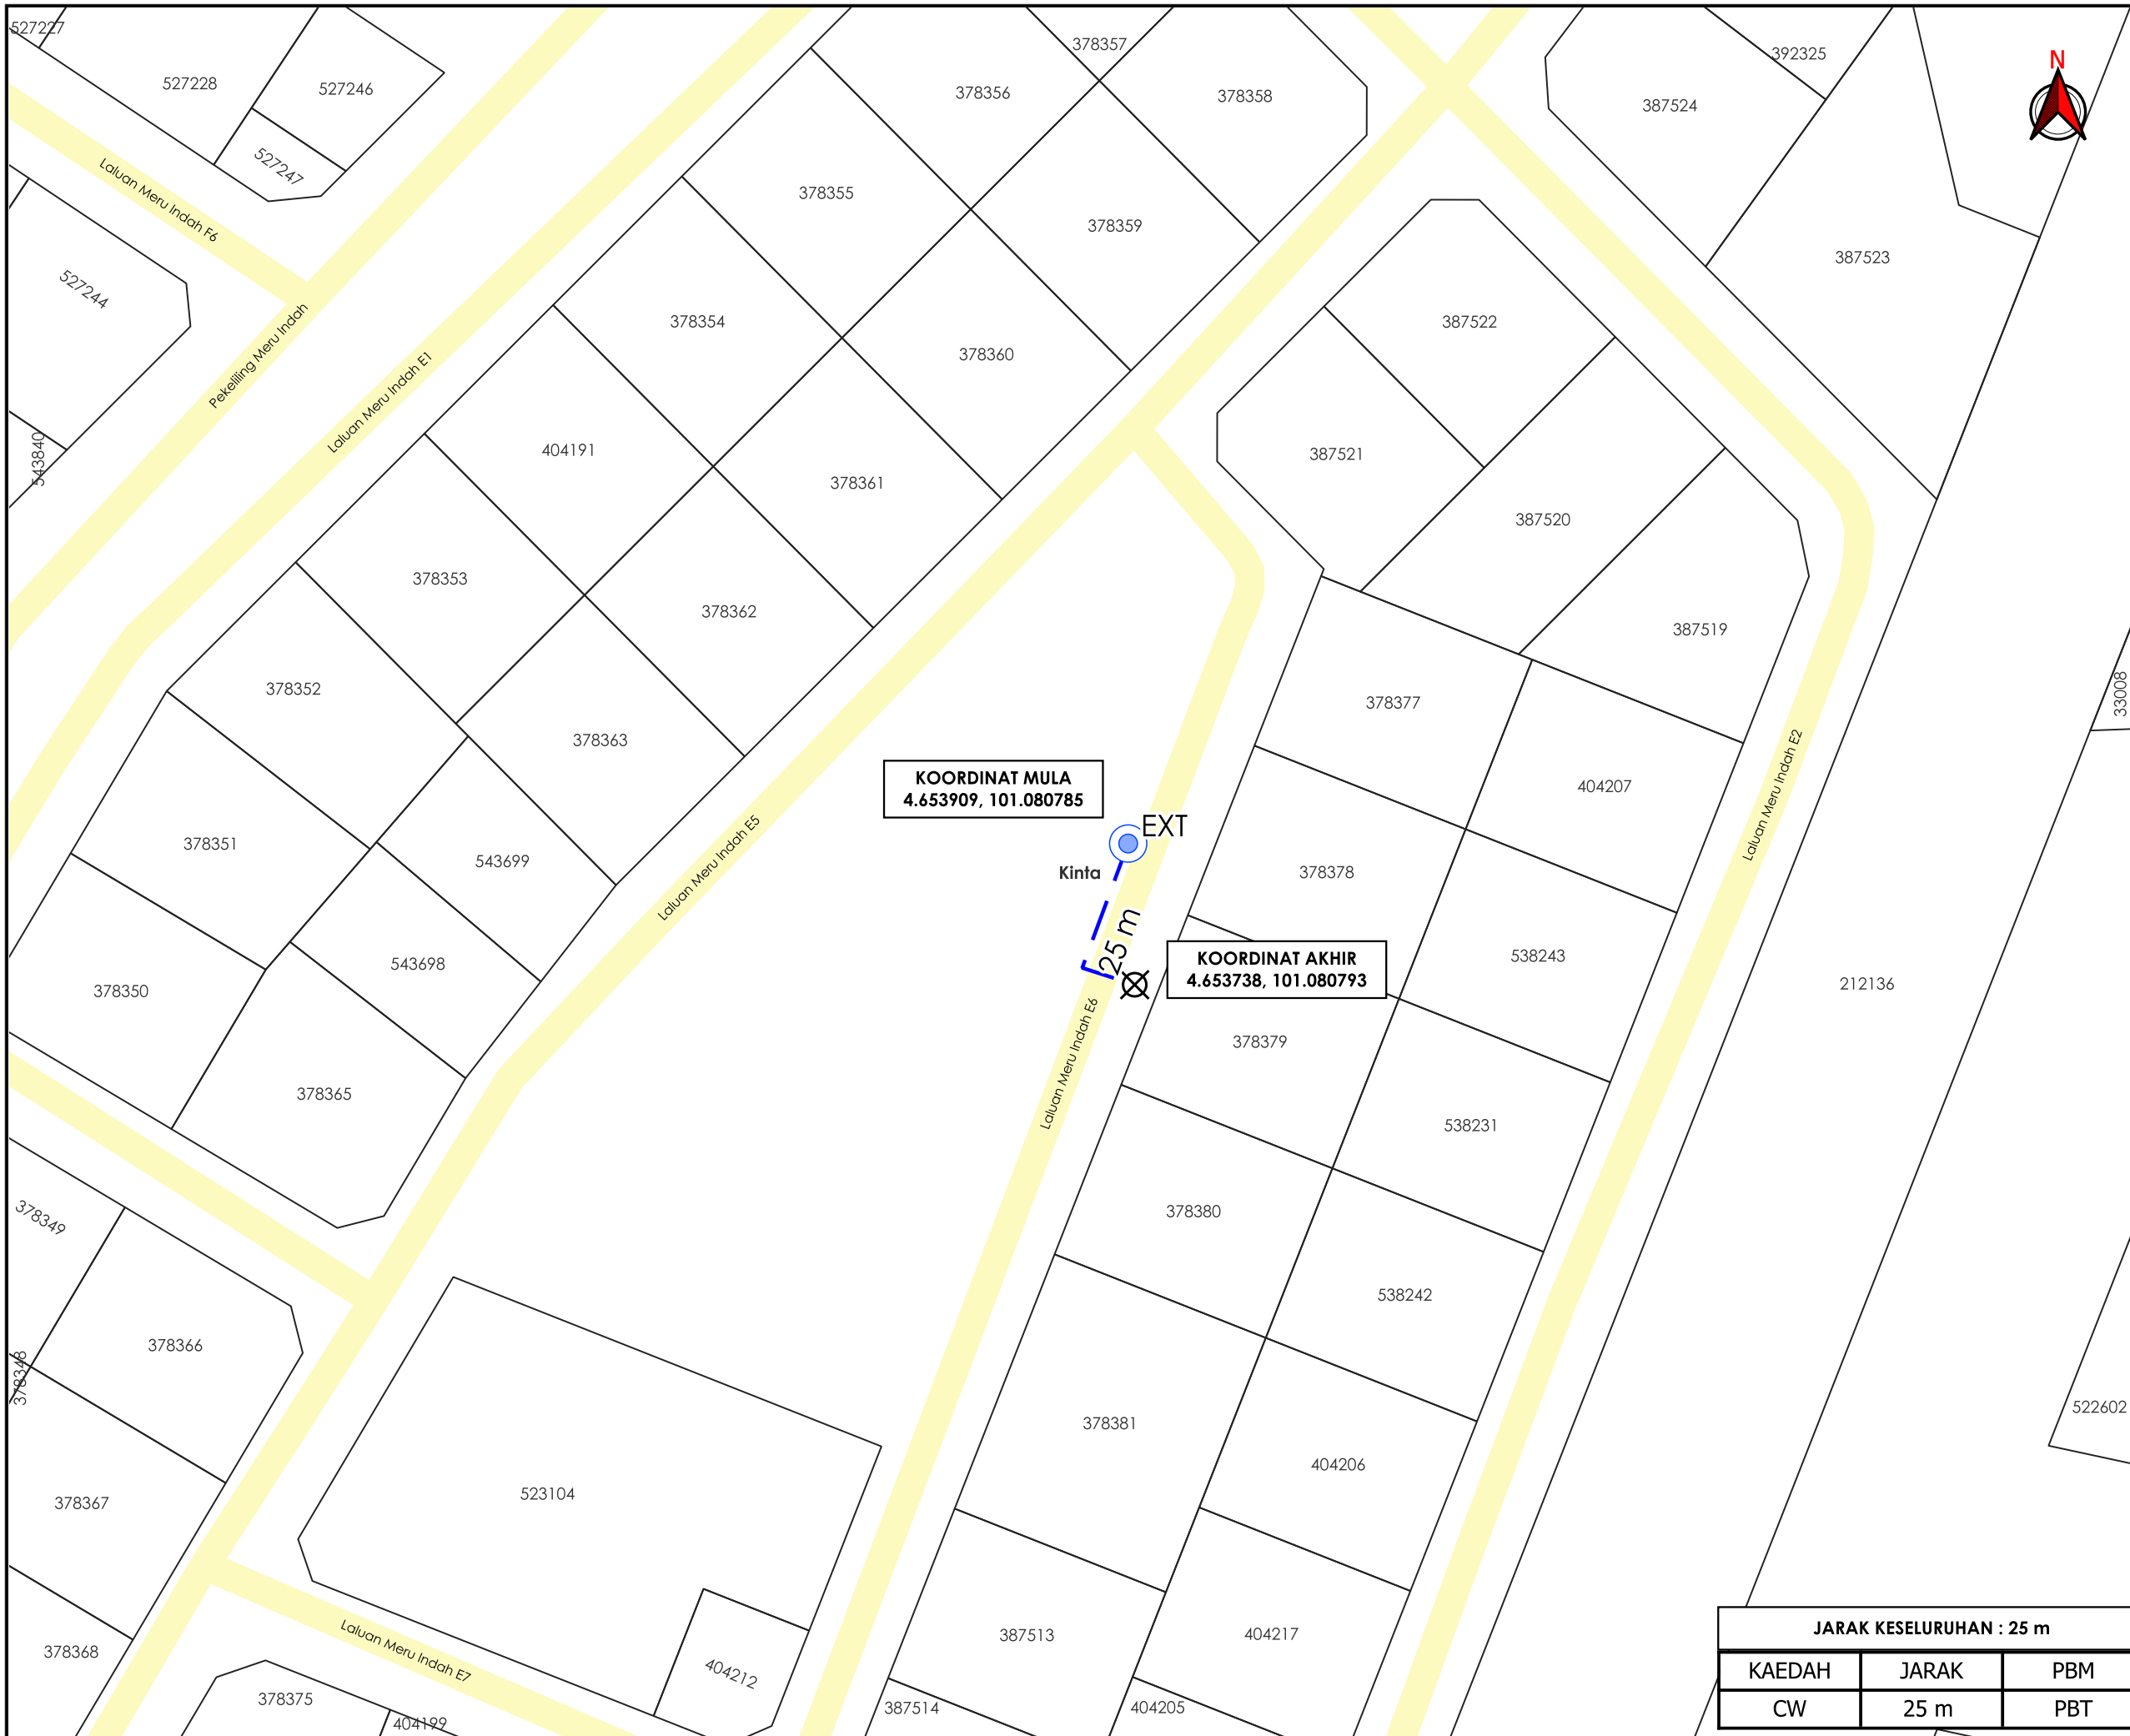

**KORIDOR
UTILITI**
DARUL RIDZUAN

**TENAGA
NASIONAL**

**KERJA BEKALAN BARU DI PT 378379, LALUAN MERU INDAH E6, 30020,
GERBANG MERU INDAH, BANDAR MERU RAYA, IPOH, PERAK (NOR
QHADHIJAH ABDUL WAHAB)**

**PELAN IZIN LALU
(PINDAAN 01)**

**NO FAIL RUJUKAN
KUDR/TNBB/B/04/26/0162**

KOORDINAT MULA
4.653909, 101.080785

KOORDINAT AKHIR
4.653738, 101.080793

TAJUK PERMOHONAN
KERJA BEKALAN BARU DI PT 378379, LALUAN MERU INDAH E6, 30020, GERBANG MERU INDAH, BANDAR MERU RAYA, IPOH, PERAK (NOR QHADHIJAH ABDUL WAHAB)

- PETUNJUK**
- JALAN PBT
 - CARRIAGE WAY
 - TIANG SEDIA ADA
 - TITIK MULA AKHIR

PIHAK BERKUASA MELULUS
 MAJLIS BANDARAYA IPOH

PENYEDIA UTILITI
 TENAGA NASIONAL

JENIS PELAN	PELAN IZIN LALU
PELUKIS PELAN	ADIB FARHAN
TARIKH DIKELUARKAN	2026-05-06
MUKA SURAT	1/1
NO FAIL RUJUKAN	PINDAAN
KUDR/TNBB/B/04/26/0162	01

JARAK KESELURUHAN : 25 m

KAEDAH	JARAK	PBM
CW	25 m	PBT

***PENGUKURAN BERDASARKAN JARAK SATELIT**