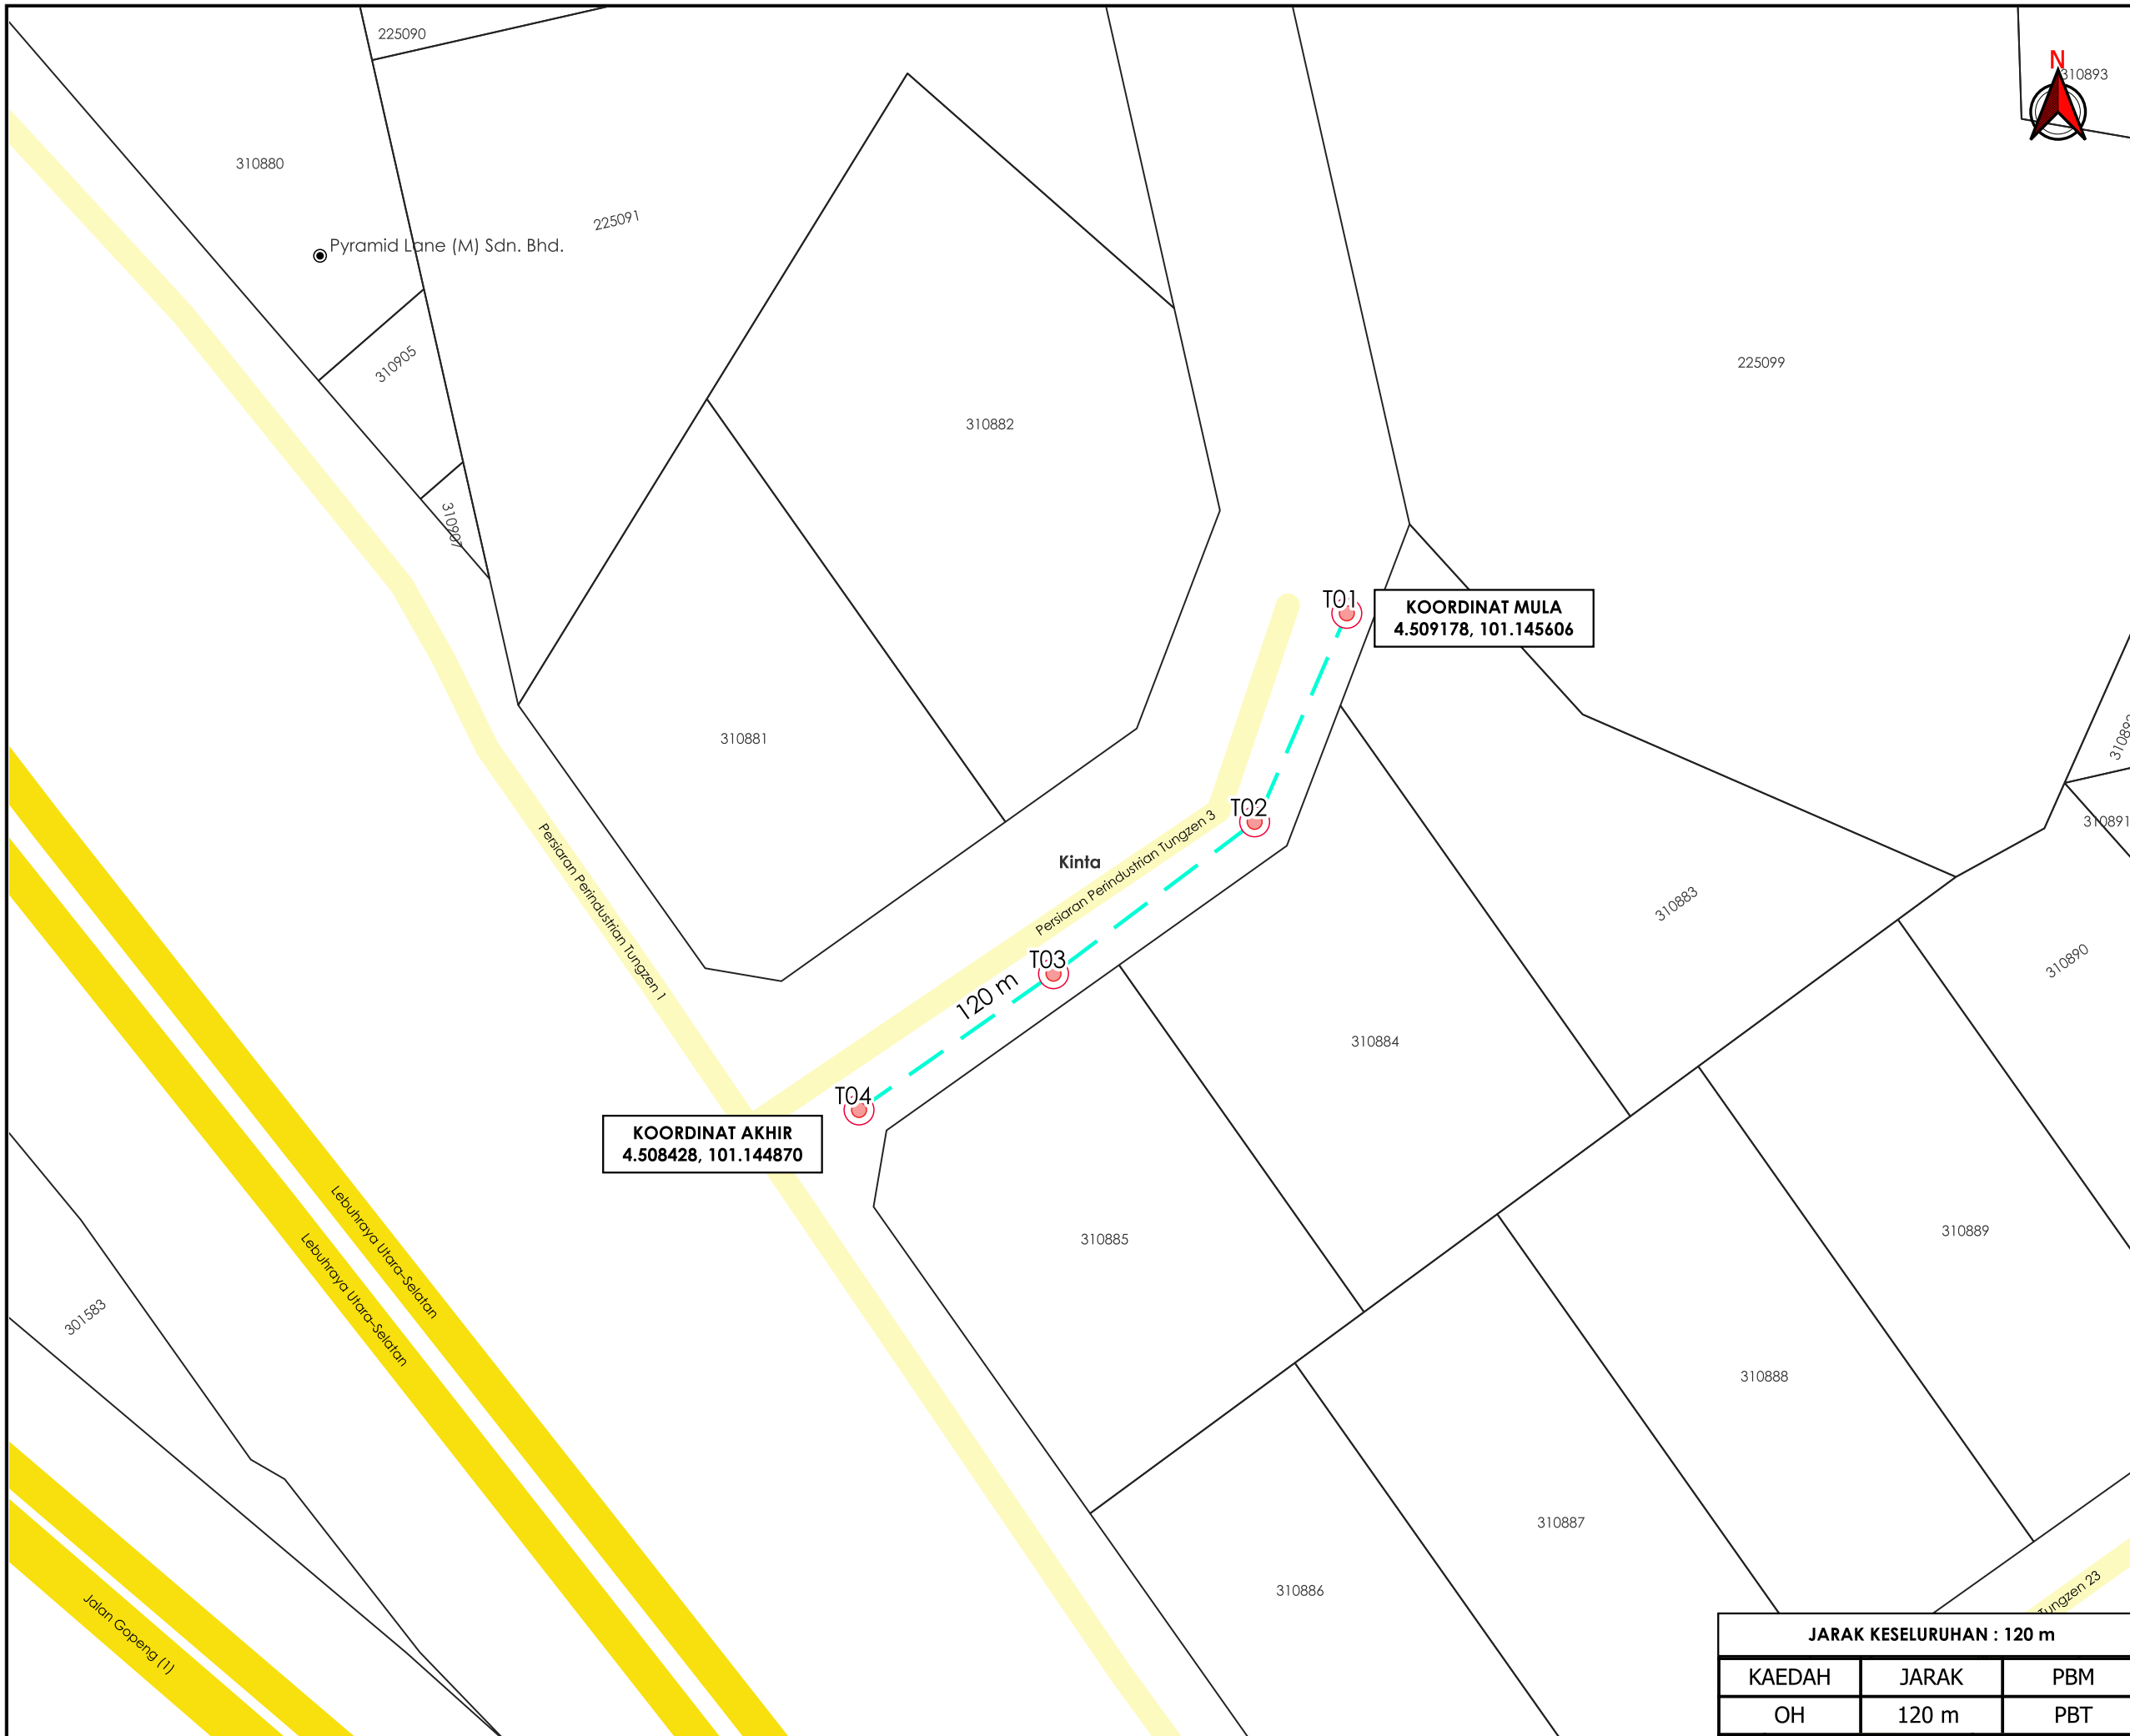

**KORIDOR  
UTILITI**  
DARUL RIDZUAN

**TENAGA  
NASIONAL**

**BEKALAN ELEKTRIK BARU 3 FASA 100A STORE SUNTECH MINERALS DI  
LOT 310883,-,31300, KAWASAN PERINDUSTRIAN TUNGZEN, KAMPUNG  
KEPAYANG, PERAK UNTUK TENTUAN SUNTECH MINERALS SDN BHD**

**PELAN IZIN LALU  
(PINDAAN 01)**

**NO FAIL RUJUKAN  
KUDR/TNBB/B/05/26/0180**

**TAJUK PERMOHONAN**  
 BEKALAN ELEKTRIK BARU 3 FASA 100A STORE  
 SUNTECH MINERALS DI LOT 310883, -,31300,  
 KAWASAN PERINDUSTRIAN TUNGZEN, KAMPUNG  
 KEPAYANG, PERAK UNTUK TENTUAN SUNTECH  
 MINERALS SDN BHD

- PETUNJUK**
- JALAN JKR
  - JALAN PBT
  - OVERHEAD
  - TIANG CADANGAN

**PIHAK BERKUASA MELULUS**

**MAJLIS DAERAH BATU GAJAH**

**PENYEDIA UTILITI**

**TENAGA NASIONAL**

JENIS PELAN	PELAN IZIN LALU
PELUKIS PELAN	ADIB FARHAN
TARIKH DIKELUARKAN	2026-05-19
MUKA SURAT	1/1
NO FAIL RUJUKAN	PINDAAN
KUDR/TNBB/B/05/26/0180	<b>01</b>

**JARAK KESELURUHAN : 120 m**

KAEDAH	JARAK	PBM
OH	120 m	PBT

**KOORDINAT AKHIR**  
 4.508428, 101.144870

**KOORDINAT MULA**  
 4.509178, 101.145606

**\*PENGUKURAN BERDASARKAN JARAK SATELIT**