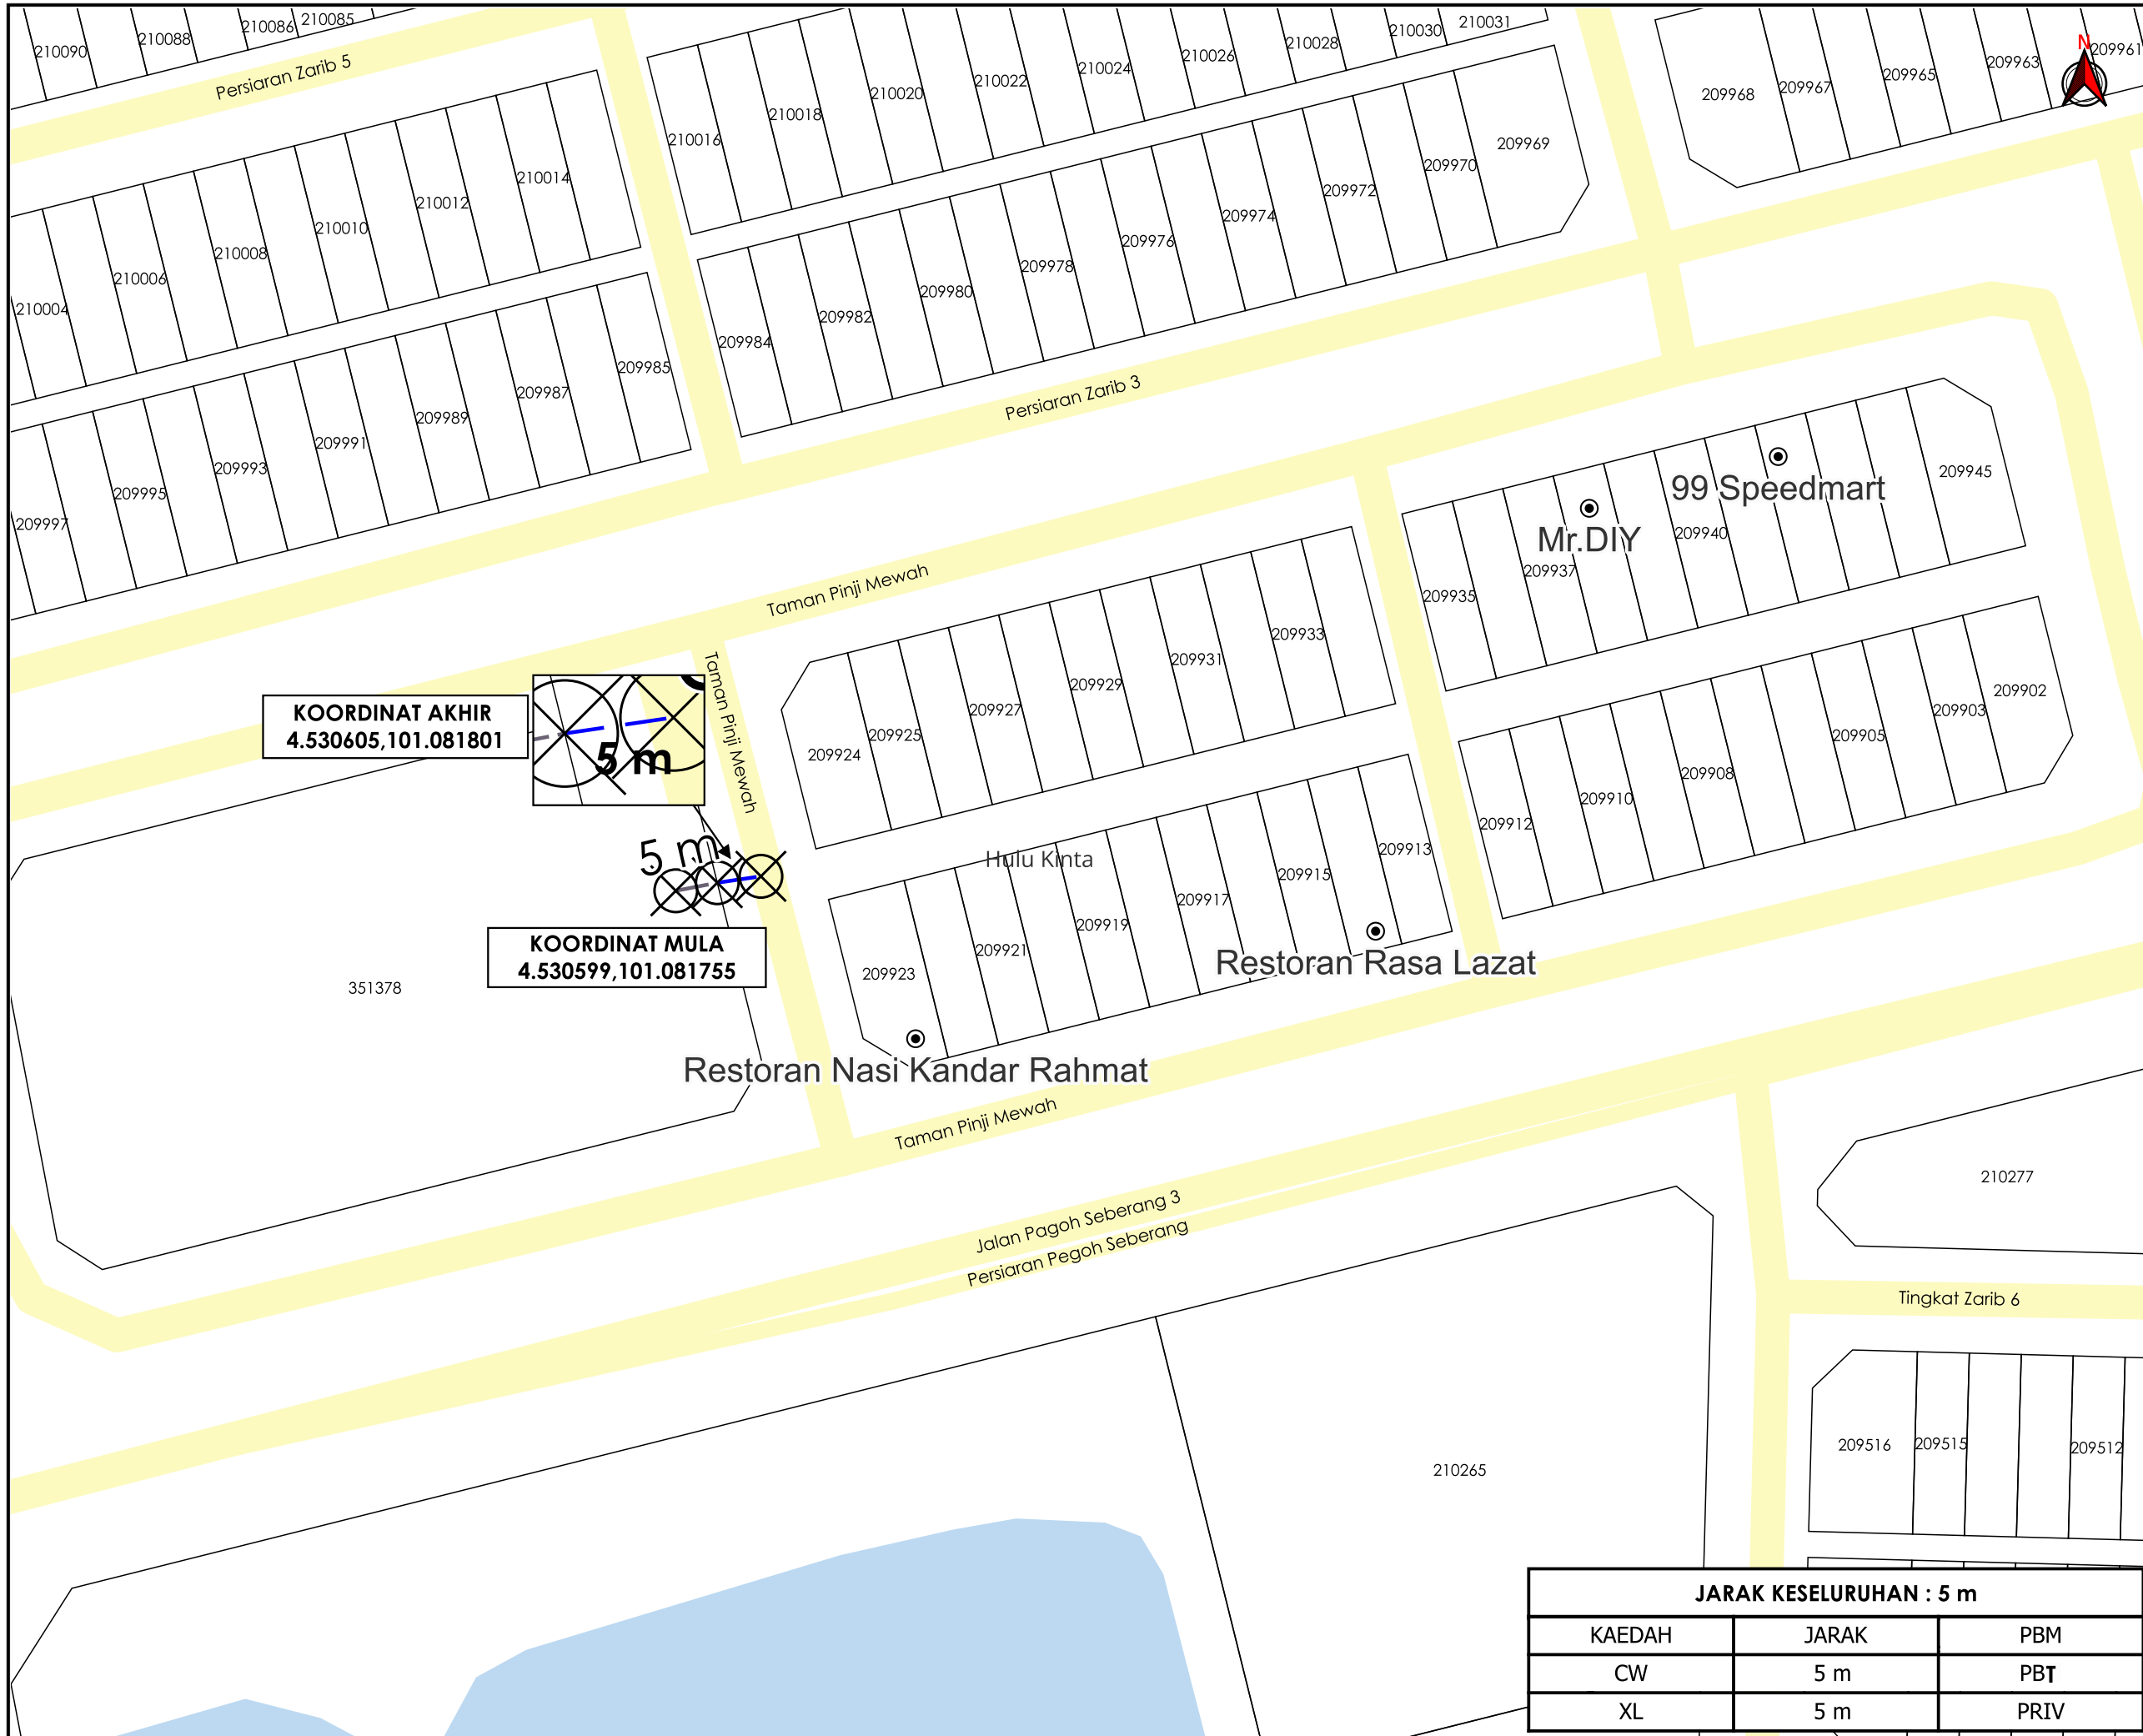

**KORIDOR
UTILITI**
DARUL RIDZUAN

IndahWater

**CADANGAN MEMBINA 2 BLOK BANGUNAN KOMERSIAL
SATU TINGKAT DI ATAS LOT 351378, PERSIARAN ZARIB 3, TMN
PINJI MEWAH, MUKIM HULU KINTA, DAERAH KINTA, PERAK
DARUL RIDZUAN UNTUK TETUAN PASARAYA KU SDN BHD.**

PELAN IZIN LALU

NO FAIL RUJUKAN

KUDR/IWK/B/08/24/0028

KOORDINAT AKHIR
4.530605,101.081801

KOORDINAT MULA
4.530599,101.081755

TAJUK PERMOHONAN
CADANGAN MEMBINA 2 BLOK BANGUNAN KOMERSIAL SATU TINGKAT DI ATAS LOT 351378, PERSIARAN ZARIB 3, TAMAN PINJI MEWAH, MUKIM HULU KINTA, DAERAH KINTA, PERAK DARUL RIDZUAN UNTUK TETUAN PASARAYA KU SDN BHD

- PETUNJUK**
- JALAN PBT
 - CARRIAGE WAY
 - JALAN TIDAK TERLIBAT
 - TITIK MULA AKHIR

PIHAK BERKUASA MELULUS
 MAJLIS BANDARAYA IPOH

JENIS PELAN	PELAN IZIN LALU
PELUKIS PELAN	NOR ALIA
TARIKH DIKELUARKAN	2024-08-09
MUKA SURAT	1/1
NO FAIL RUJUKAN	PINDAAN
KUDR/IWK/B/08/24/0028	0

JARAK KESELURUHAN : 5 m

KAEDAH	JARAK	PBM
CW	5 m	PBT
XL	5 m	PRIV

*PENGUKURAN BERDASARKAN JARAK SATELIT