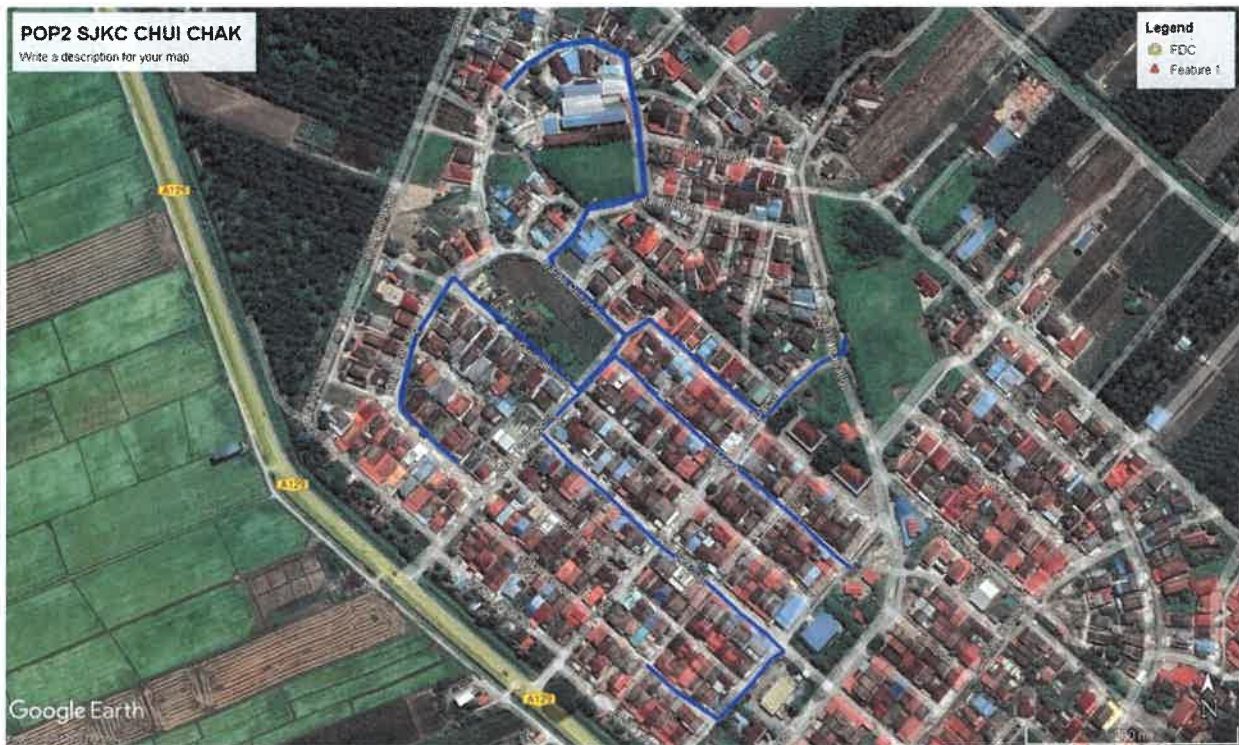

# **LAPORAN LAWATAN TAPAK AWALAN**

**KORIDOR  
UTILITI**  
DARUL RIDZUAN

<b>NO. RUJUKAN FAIL:</b>	<b>KUDR/KACP/A/11/24/0152</b>
<b>TARIKH LAWATAN:</b>	<b>03 FEBRUARI 2025</b>
<b>DISEDIAKAN OLEH:</b>	<b>MOHD SHAHRUL AZRI BIN MOHAMED NOR</b>

**LOKASI PROJEK (GOOGLE MAPS)**

Koordinat Mula : **4.0454,101.172495**

Koordinat Akhir : **4.042598,101.170786**

**Jumlah Jarak :2086 Meter**

**RINGKASAN LALUAN :-**

No.	Nama Laluan	Pihak Berkuasa	Jarak (m)
1.	JALAN PAHANG, JALAN KEDAH, JALAN PENANG, JALAN PASAR, JALAN IPOH DAN JALAN SEKOLAH	MP TELUK INTAN	2,086
2.			
3.			
4.			
5.			
<b>Jumlah Jarak:</b>			<b>2,086 meter</b>

LOKASI DI JALAN SEKOLAH

**PENANAMAN TIANG**

Feb 4, 2025 3:32:35 PM  
4.042797N 101.171833E  
792 Jalan Sekolah  
Kampung Chui Chak  
Langkap  
Perak  
Index number: 37

Google

**KOORDINAT AKHIR :4.042598,101.170786**

LOKASI DI JALAN IPOH