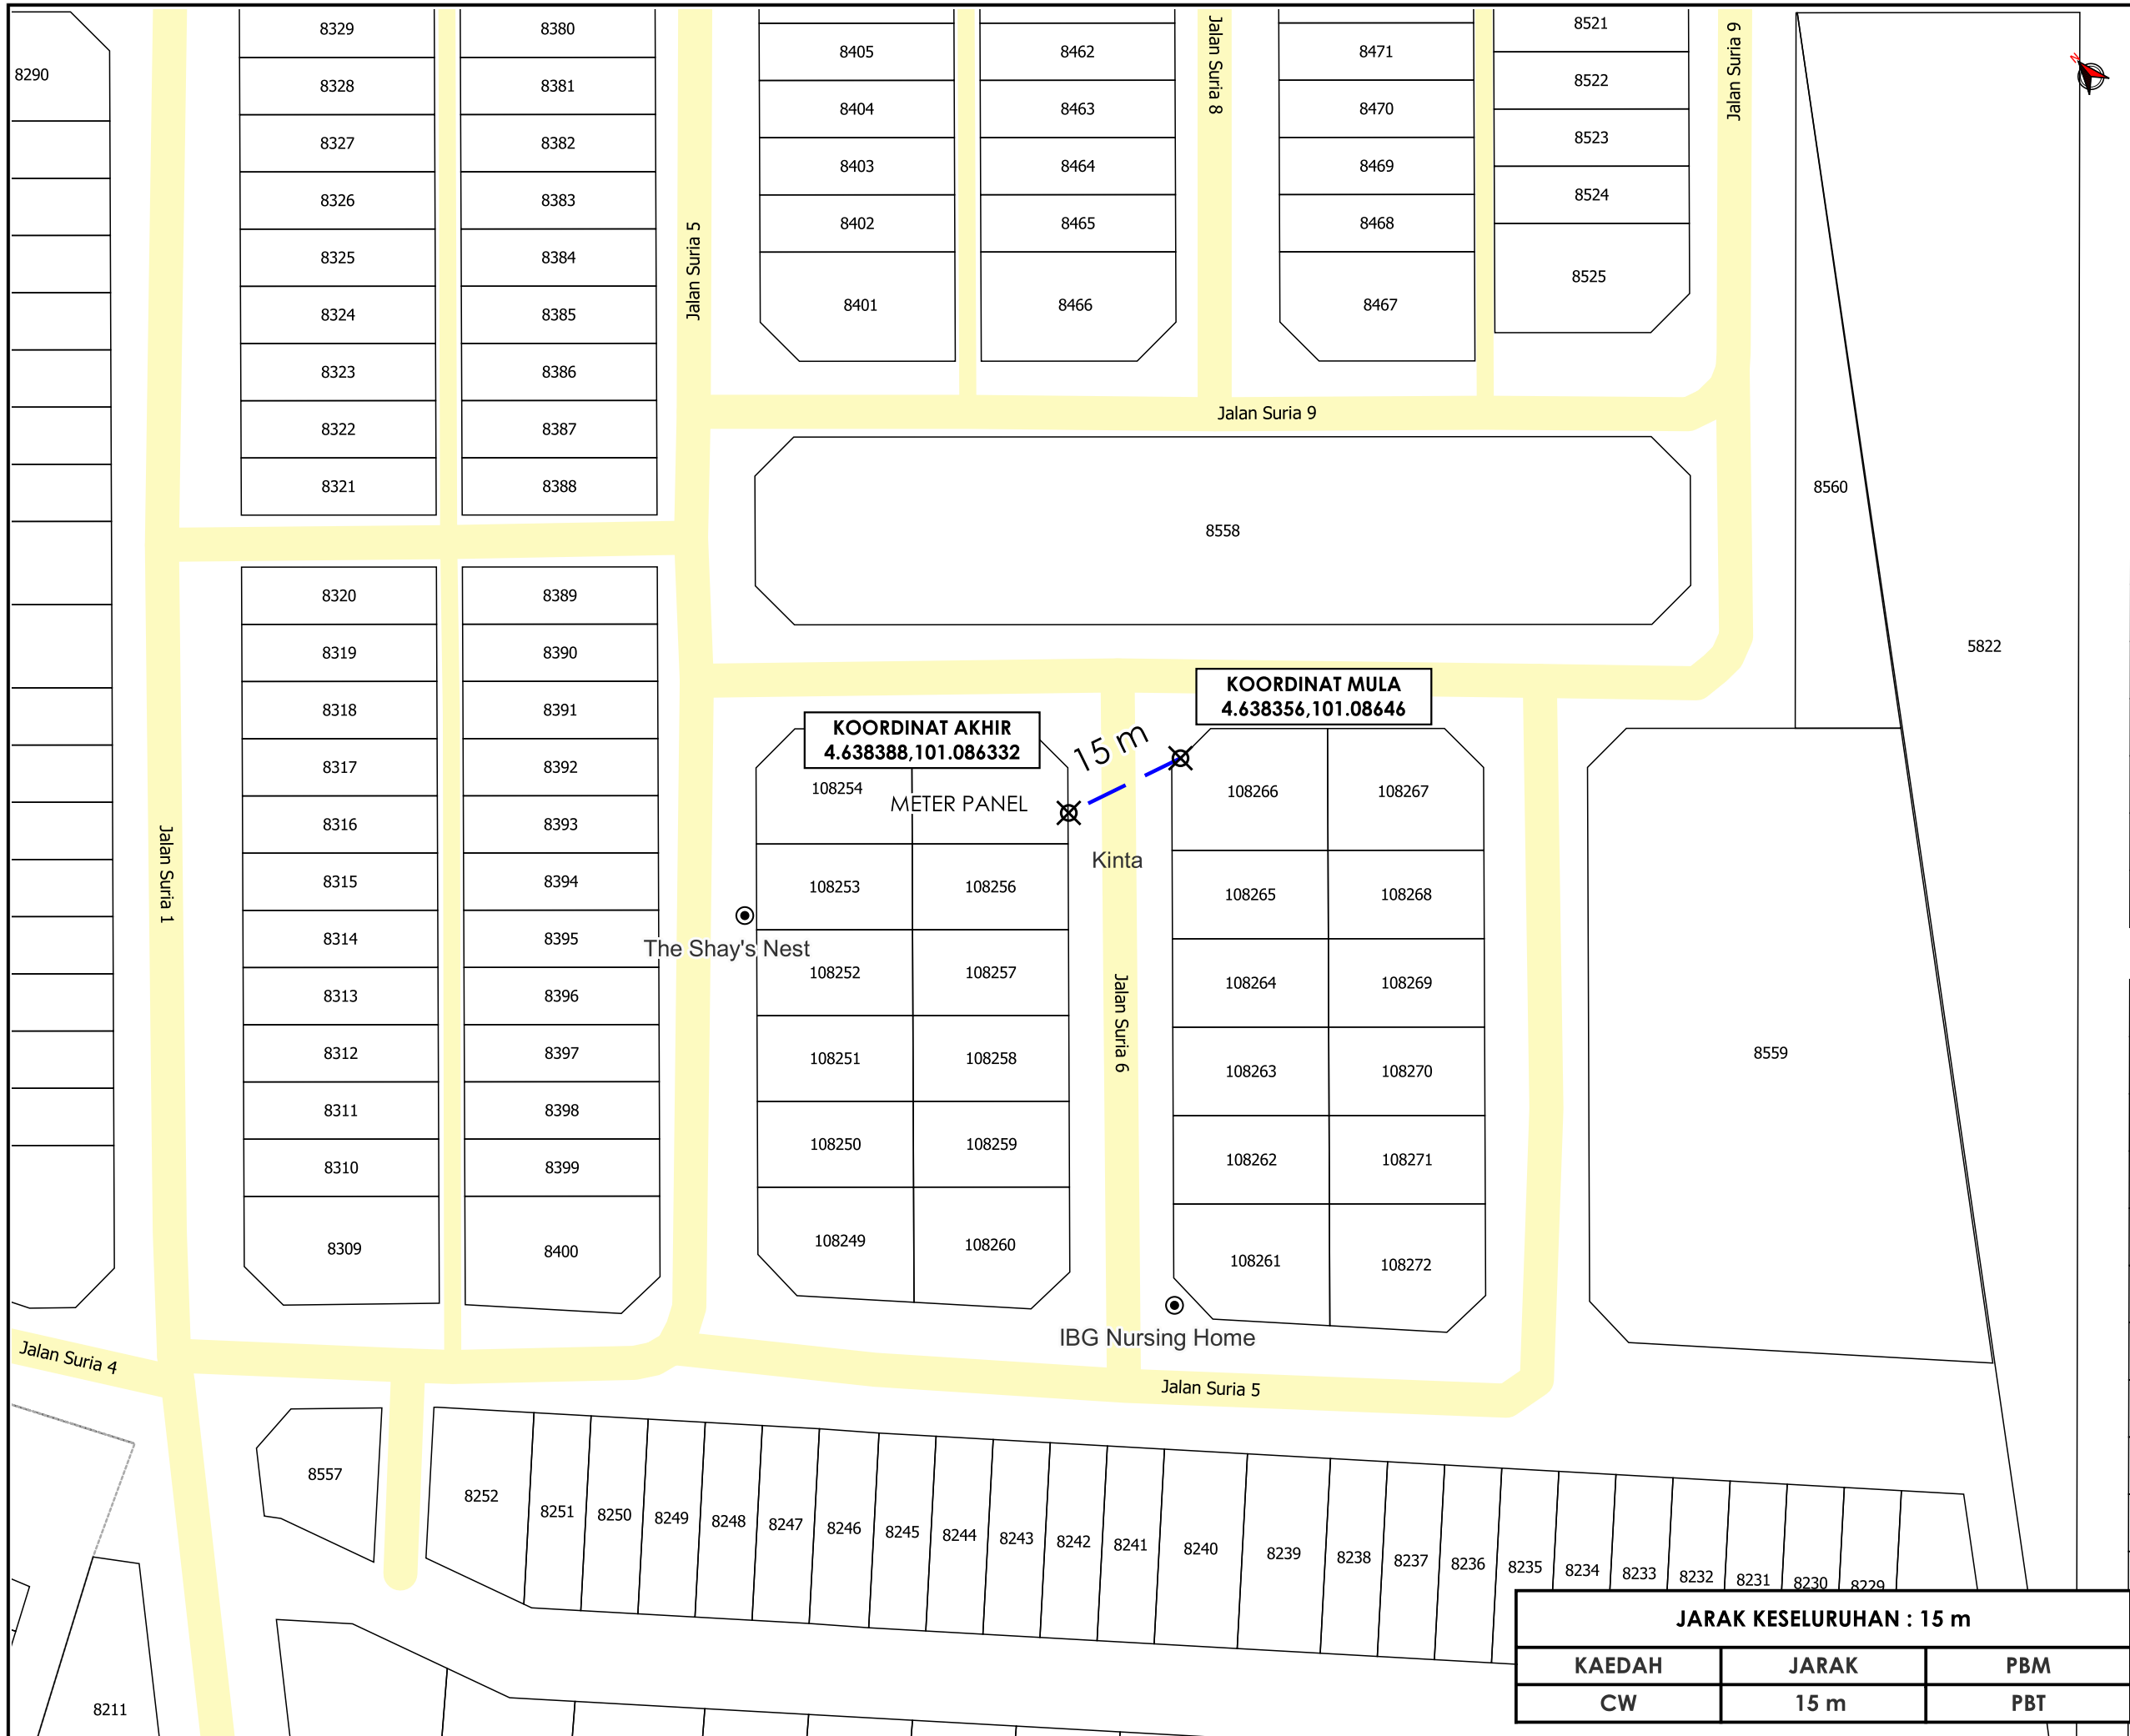

**KORIDOR
UTILITI**
DARUL RIDZUAN

**TENAGA
NASIONAL**

**PERMOHONAN BEKALAN ELEKTRIK CADANGAN MEMBINA 1
UNIT METER UPGRADE 60A KEPADA 100A DI ALAMAT NO.12,
JALAN SURIA 6, IPOH PERAK DARUL RIDZUAN**

PELAN IZIN LALU

**NO FAIL RUJUKAN
KUDR/TNBB/B/11/24/0156**

TAJUK PERMOHONAN
 PERMOHONAN BEKALAN ELEKTRIK CADANGAN
 MEMBINA 1 UNIT METER UPGRADE 60A KEPADA
 100A DIALAMAT NO.12, JALAN SURIA 6, IPOH
 PERAK DARUL RIDZUAN

- PETUNJUK**
- JALAN PBT
 - JALAN PERSENDIRIAN
 - CARRIAGE WAY
 - X TITIK MULA/AKHIR

PIHAK BERKUASA MELULUS

MAJLIS DAERAH BATU GAJAH

JENIS PELAN	PELAN IZIN LALU
PELUKIS PELAN	SYAHMIZA SUHAILA
TARIKH DIKELUARKAN	2024-11-28
MUKA SURAT	1/1
NO FAIL RUJUKAN	PINDAAN
KUDR/TNBB/B/11/24/0156	00

JARAK KESELURUHAN : 15 m		
KAEDAH	JARAK	PBM
CW	15 m	PBT

***PENGUKURAN BERDASARKAN JARAK SATELIT**