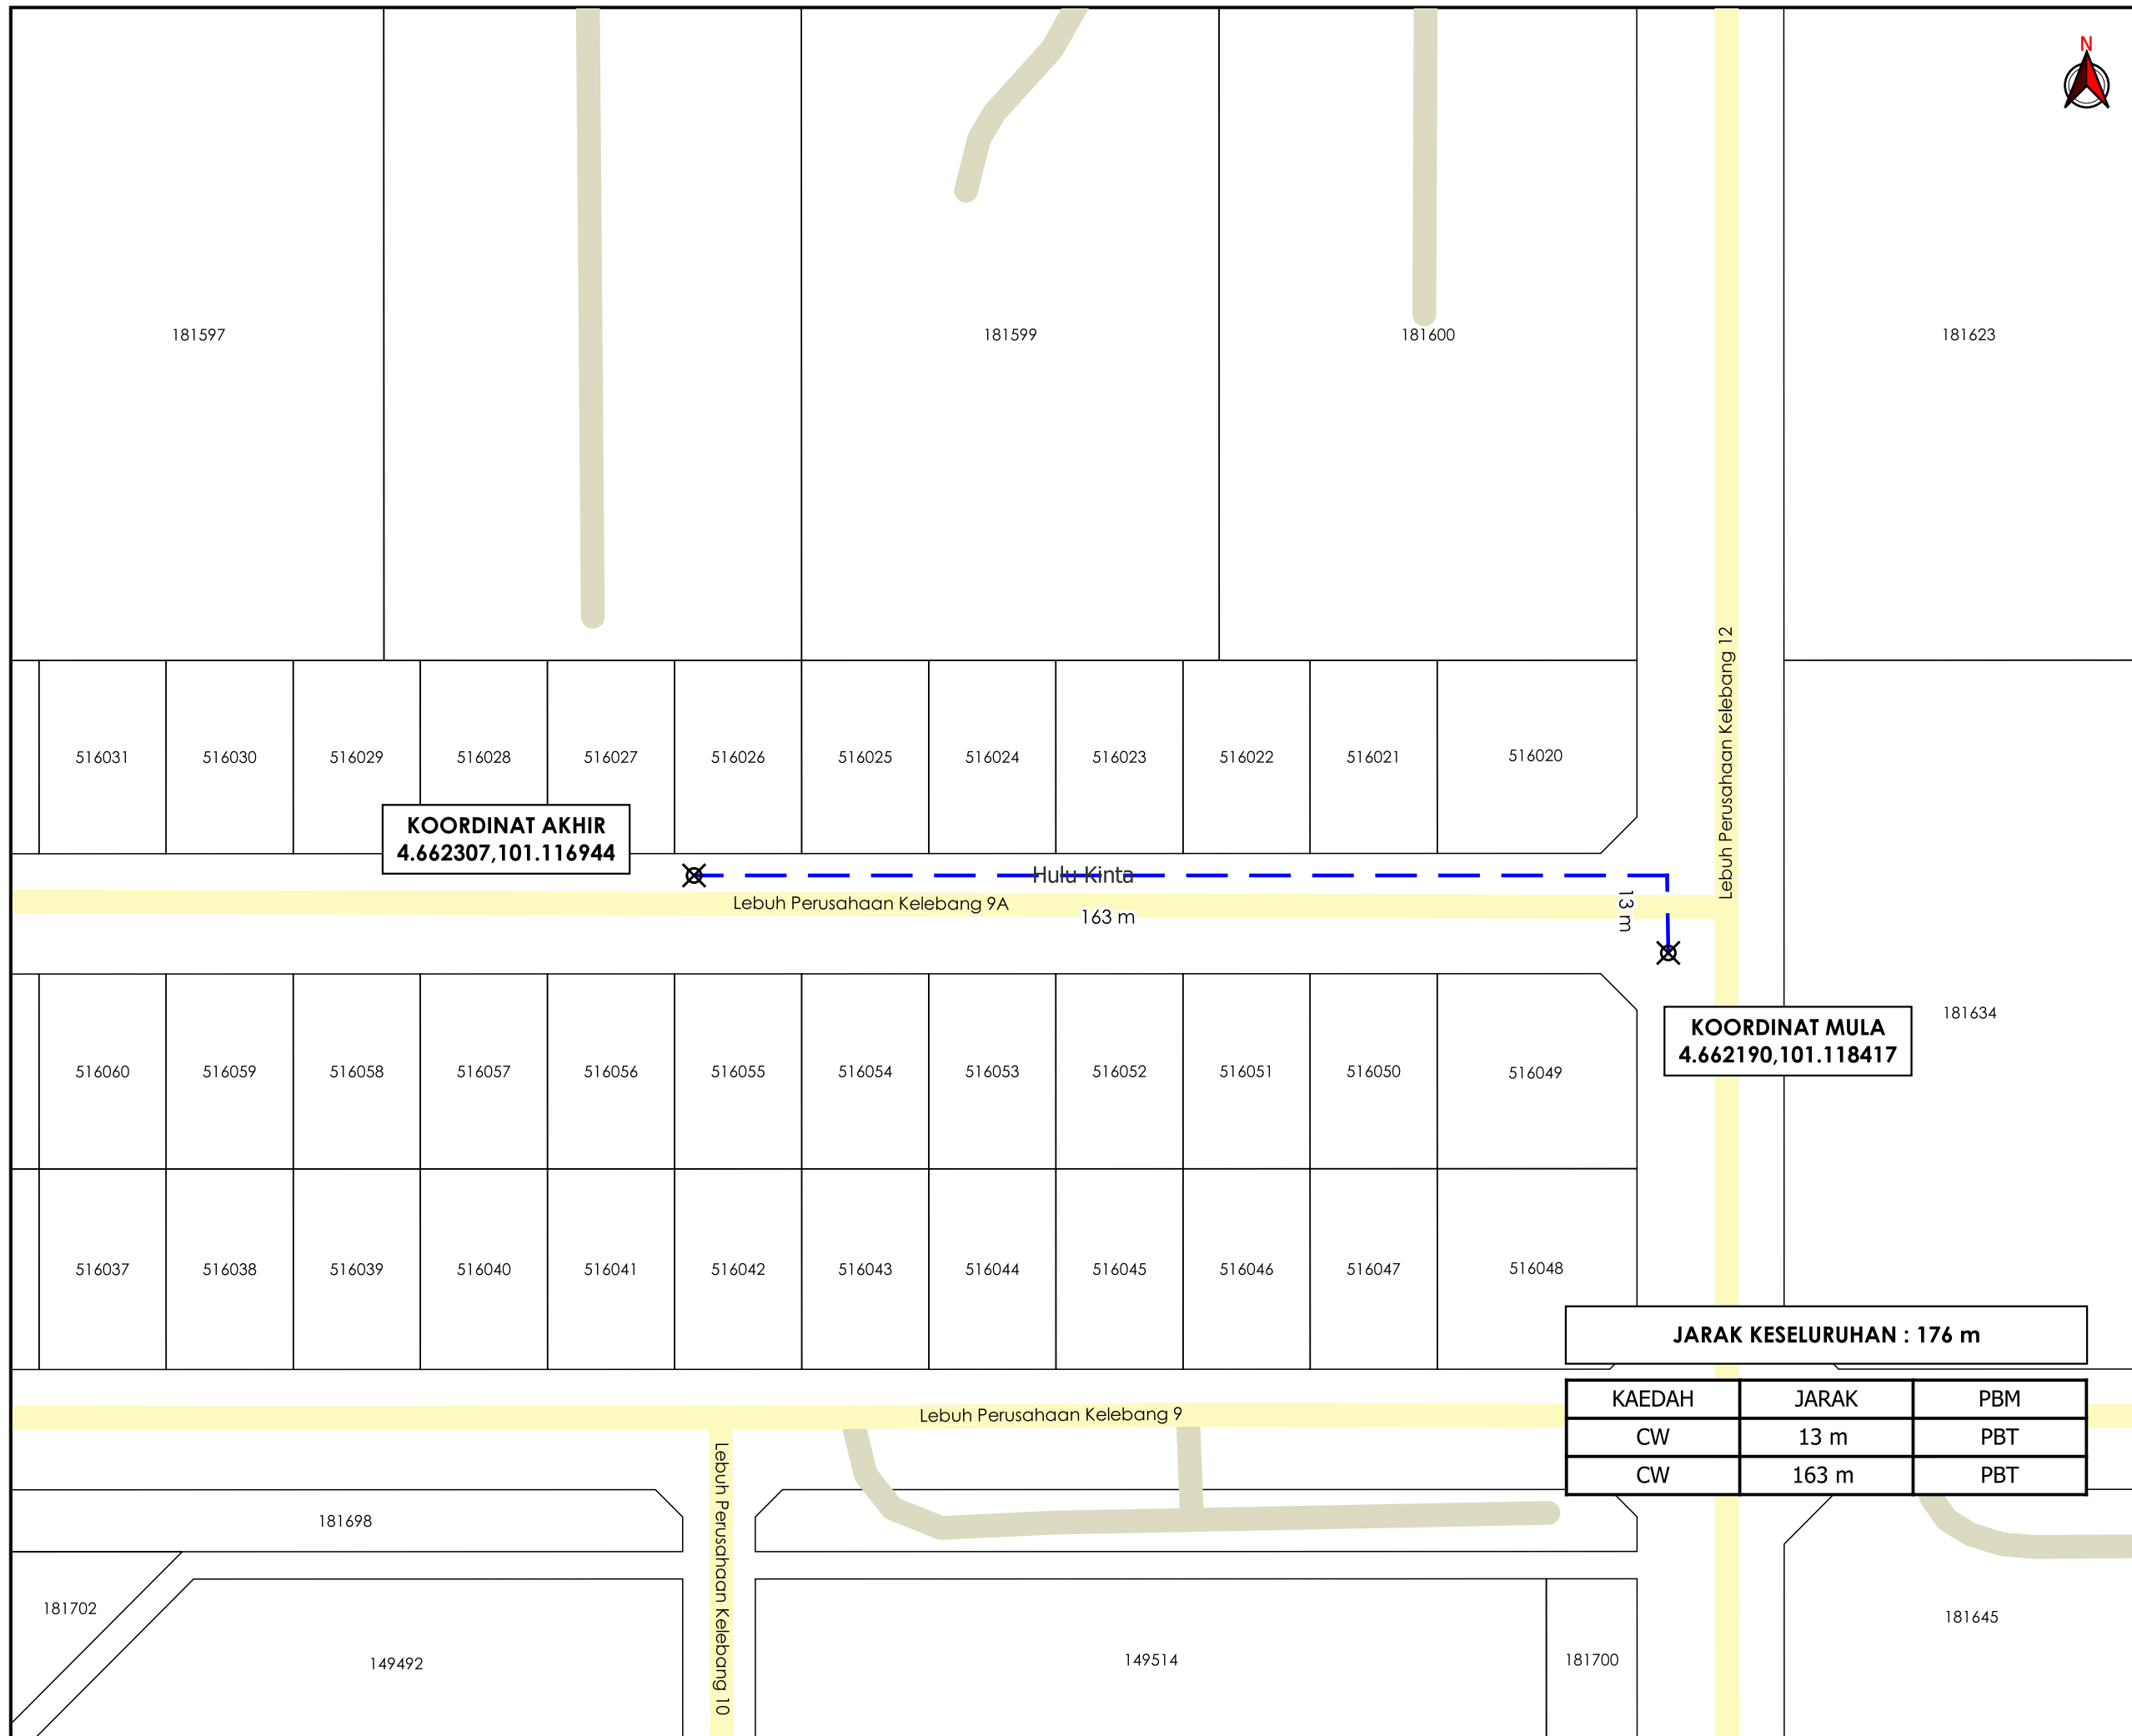

**KORIDOR
UTILITI**
DARUL RIDZUAN

**CADANGAN MEMBINA 6 UNIT INDUSTRI BEKEMBAR RINGAN
SATU SETENGAH TINGKAT DI ATAS PT254031-PT254034 &
PT254035-PT254036, LEBUH PERUSAHAAN KLEBANG 9A,
KAWASAN PERUSAHAAN IGB, MUKIM HULU KINTA, DAERAH
KINTA, PERAK DARUL RIDZUAN. UNTUK TETUAN KUNCI
JUTAMAS SDN. BHD.**

PETUNJUK

- JALAN PBT
- JALAN PERSENDIRIAN
- CARRIAGE WAY
- TITIK MULA AKHIR

PIHAK BERKUASA MELULUS

MAJLIS BANDARAYA IPOH

PENYEDIA UTILITI

JENIS PELAN	PELAN IZIN LALU
PELUKIS PELAN	NURUL ASHIKEEN
TARIKH DIKELUARKAN	2024-12-16
MUKA SURAT	1/1
NO FAIL RUJUKAN	PINDAAN
KUDR/LAP/B/12/24/0194	00

KOORDINAT AKHIR
4.662307,101.116944

KOORDINAT MULA
4.662190,101.118417

JARAK KESELURUHAN : 176 m

KAEDAH	JARAK	PBM
CW	13 m	PBT
CW	163 m	PBT

***PENGUKURAN BERDASARKAN JARAK SATELIT**