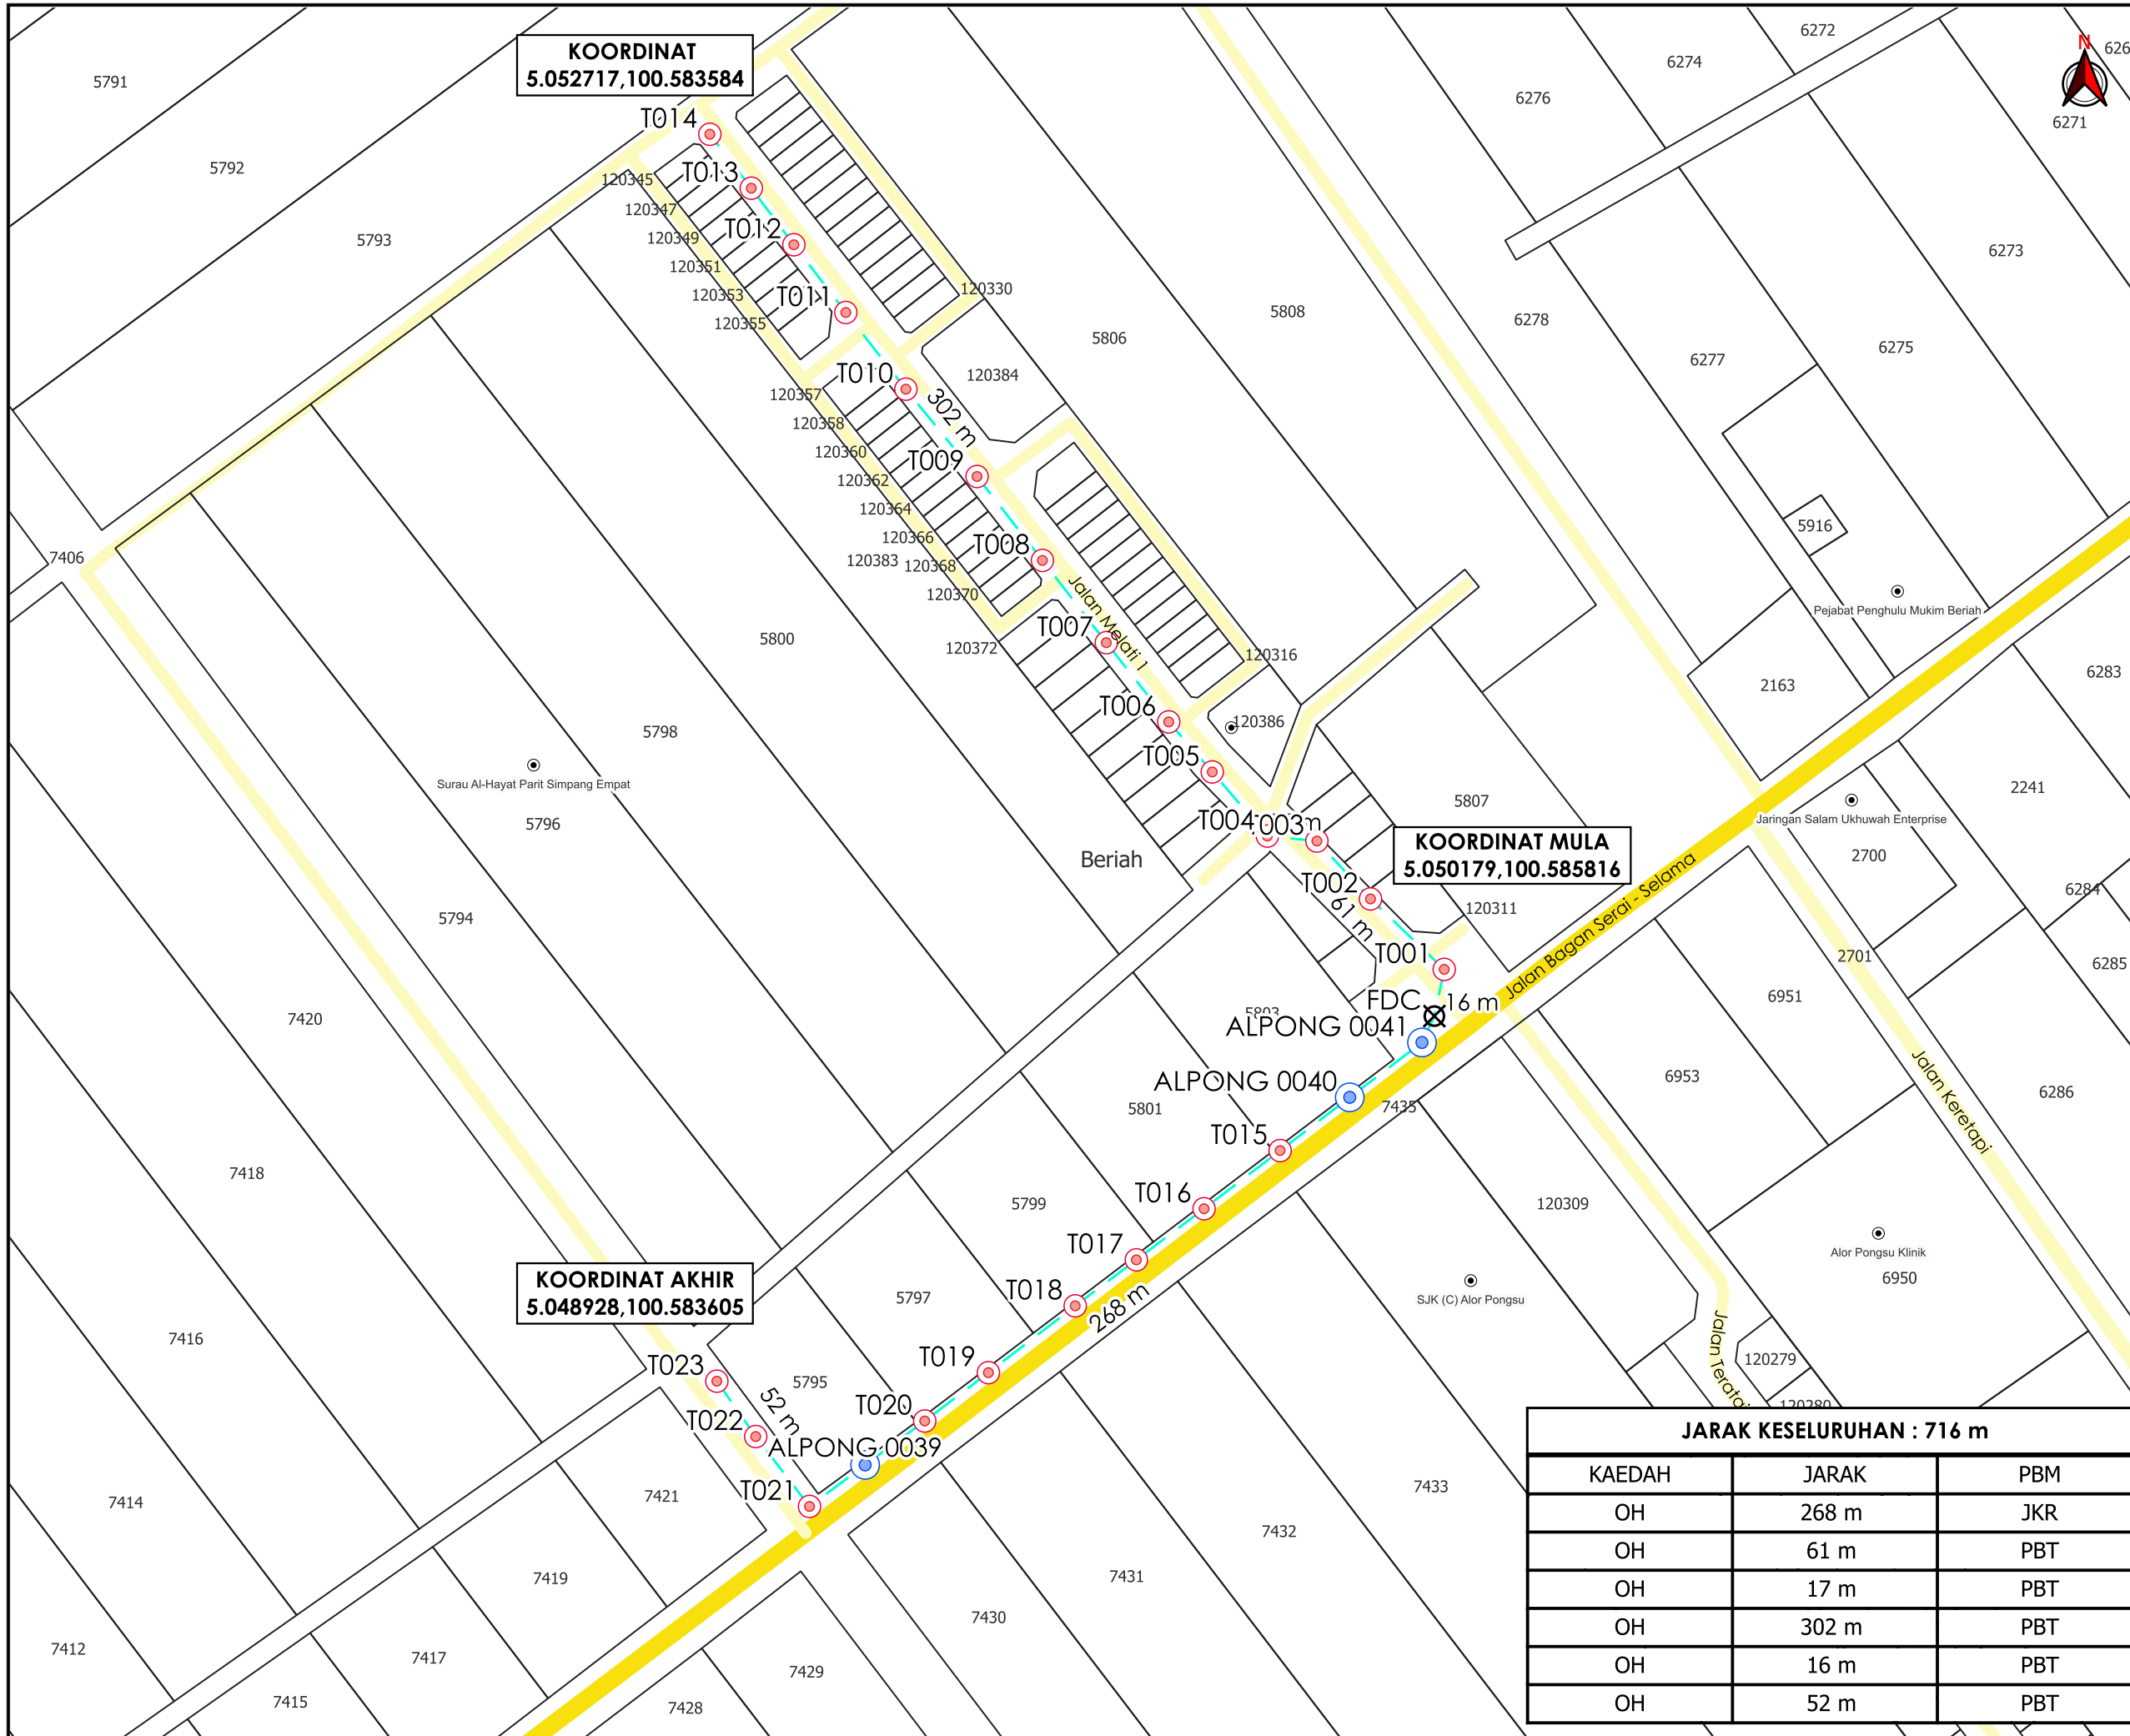

**KORIDOR
UTILITI**
DARUL RIDZUAN

**PROJEK PENYEDIAAN POINT OF PRESENCE (POP) FASA 2 HAB
INFRASTUKTUR GENTIAN OPTIK BERHAMPIRAN DENGAN
SEKOLAH, PREMIS KERAJAAN DAN KOMUNITI SEKITARNYA
OLEH KEMENTERIAN KOMUNIKASI (ZON UTARA – PERAK &
KEDAH) SERAHAN DOKUMEN LENGKAP BAGI PERMOHONAN
KELULUSAN IZIN LALU ABC3056 – SEKOLAH JENIS
KEBANGSAAN (CINA) ALOR PONGSU**

PELAN IZIN LALU

**NO FAIL RUJUKAN
KUDR/KACP/A/10/24/0082**

KOORDINAT
5.052717,100.583584

KOORDINAT MULA
5.050179,100.585816

KOORDINAT AKHIR
5.048928,100.583605

AGENCI PENYELARAS
KORIDOR UTILITI
DARUL RIDZUAN

JARAK KESELURUHAN : 716 m

KAEDAH	JARAK	PBM
OH	268 m	JKR
OH	61 m	PBT
OH	17 m	PBT
OH	302 m	PBT
OH	16 m	PBT
OH	52 m	PBT

JENIS PELAN	PELAN IZIN LALU
PELUKIS PELAN	NOR ALIA
TARIKH DIKELUARKAN	2024-10-11
MUKA SURAT	1/1
NO FAIL RUJUKAN	PINDAAN
KUDR/KACP/A/10/24/0082	00

*PENGUKURAN BERDASARKAN JARAK SATELIT