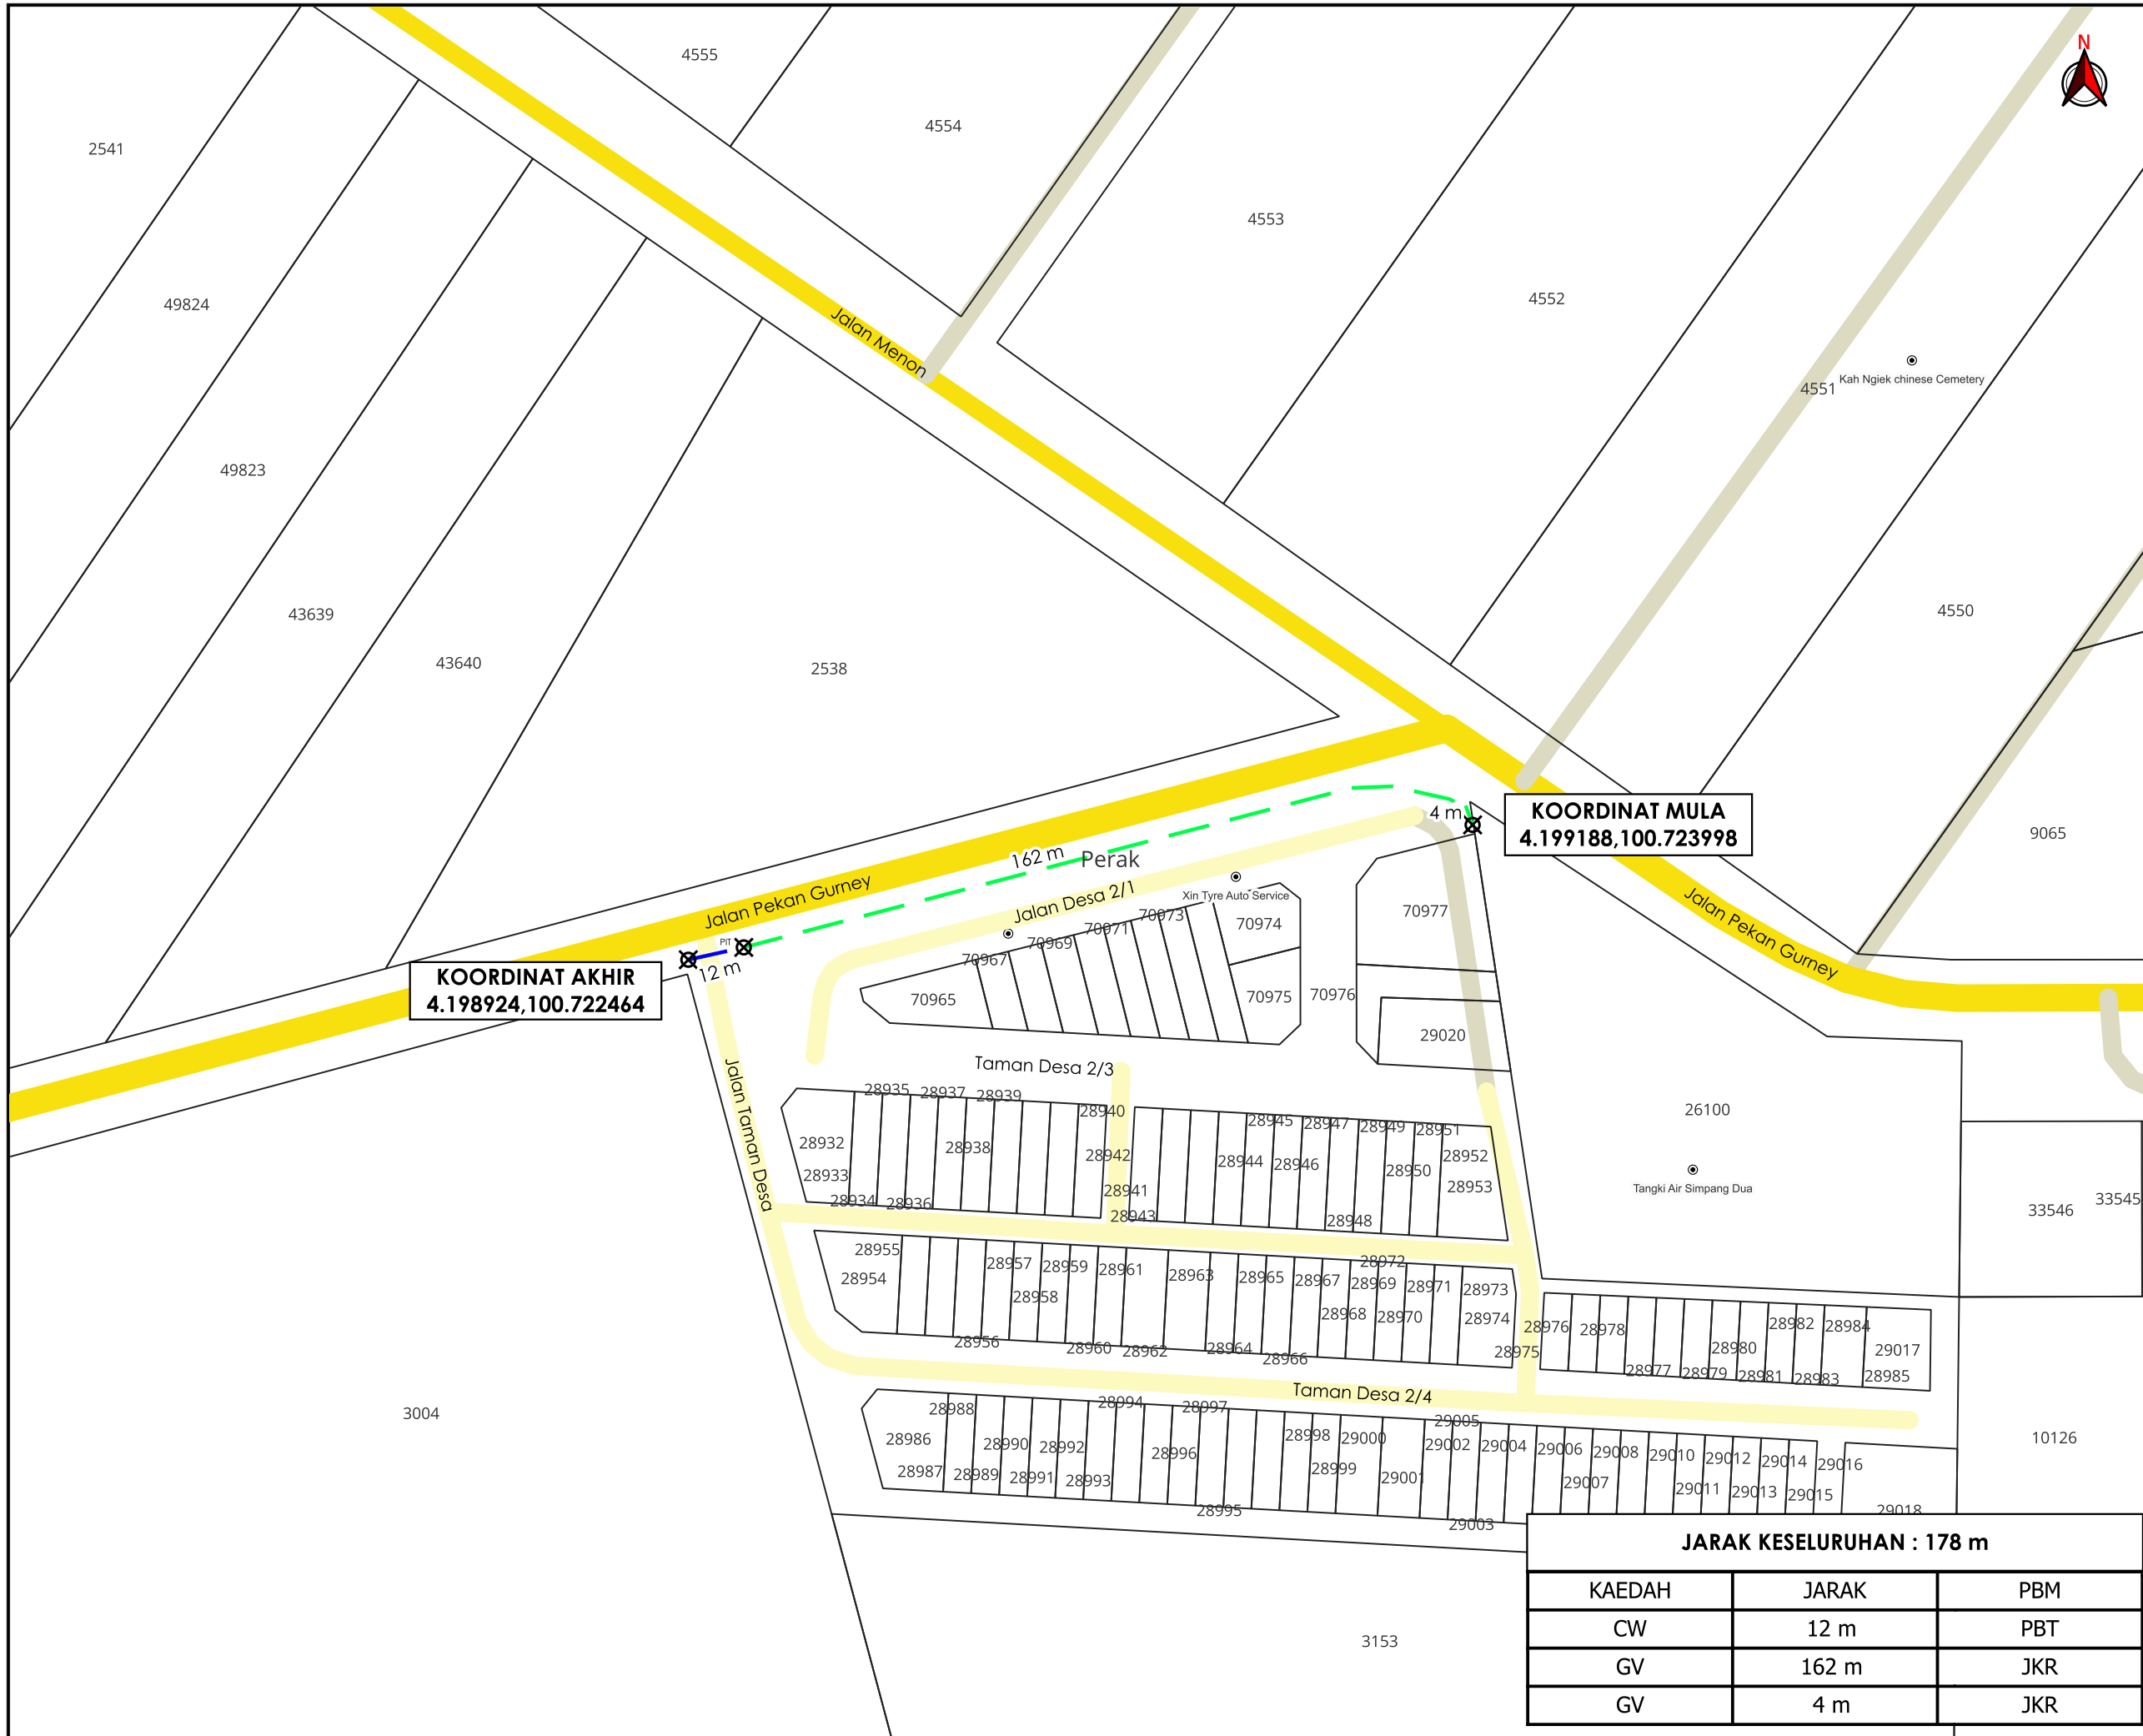

TAJUK PERMOHONAN
CADANGAN LALUAN PAIP DARI PUNCA BEKALAN KE TAPAK PROJEK SKIM PERUMAHAN DAN PERNIAGAAN DI A GRRN 45771 LOT 3004, 3005, 3006, PT 50252, PT 50253 DAN 313, MUKIM SITIAWAN, DAERAH MANJUNG, PERAK DARUL RIDZUAN UNTUK MACRONOTE SDN. BHD. DAN ECLIPSE PROPERTY SDN. BHD.

1. **PETUNJUK**
2. CARRIAGE WAY
   - - - GRASS VERGE
   - TITIK MULA/AKHIR

KOORDINAT AKHIR
4.198924,100.722464

KOORDINAT MULA
4.199188,100.723998

PIHAK BERKUASA MELULUS

	JABATAN KERJA RAYA MANJUNG
	MAJLIS DAERAH MANJUNG

JARAK KESELURUHAN : 178 m

KAEDAH	JARAK	PBM
CW	12 m	PBT
GV	162 m	JKR
GV	4 m	JKR

JENIS PELAN	PELAN IZIN LALU
PELUKIS PELAN	NOR ALIA
TARIKH DIKELUARKAN	2024-08-28
MUKA SURAT	1/1
NO FAIL RUJUKAN	PINDAAN
KUDR/LAP/B/08/24/0042	0

*PENGUKURAN BERDASARKAN JARAK SATELIT