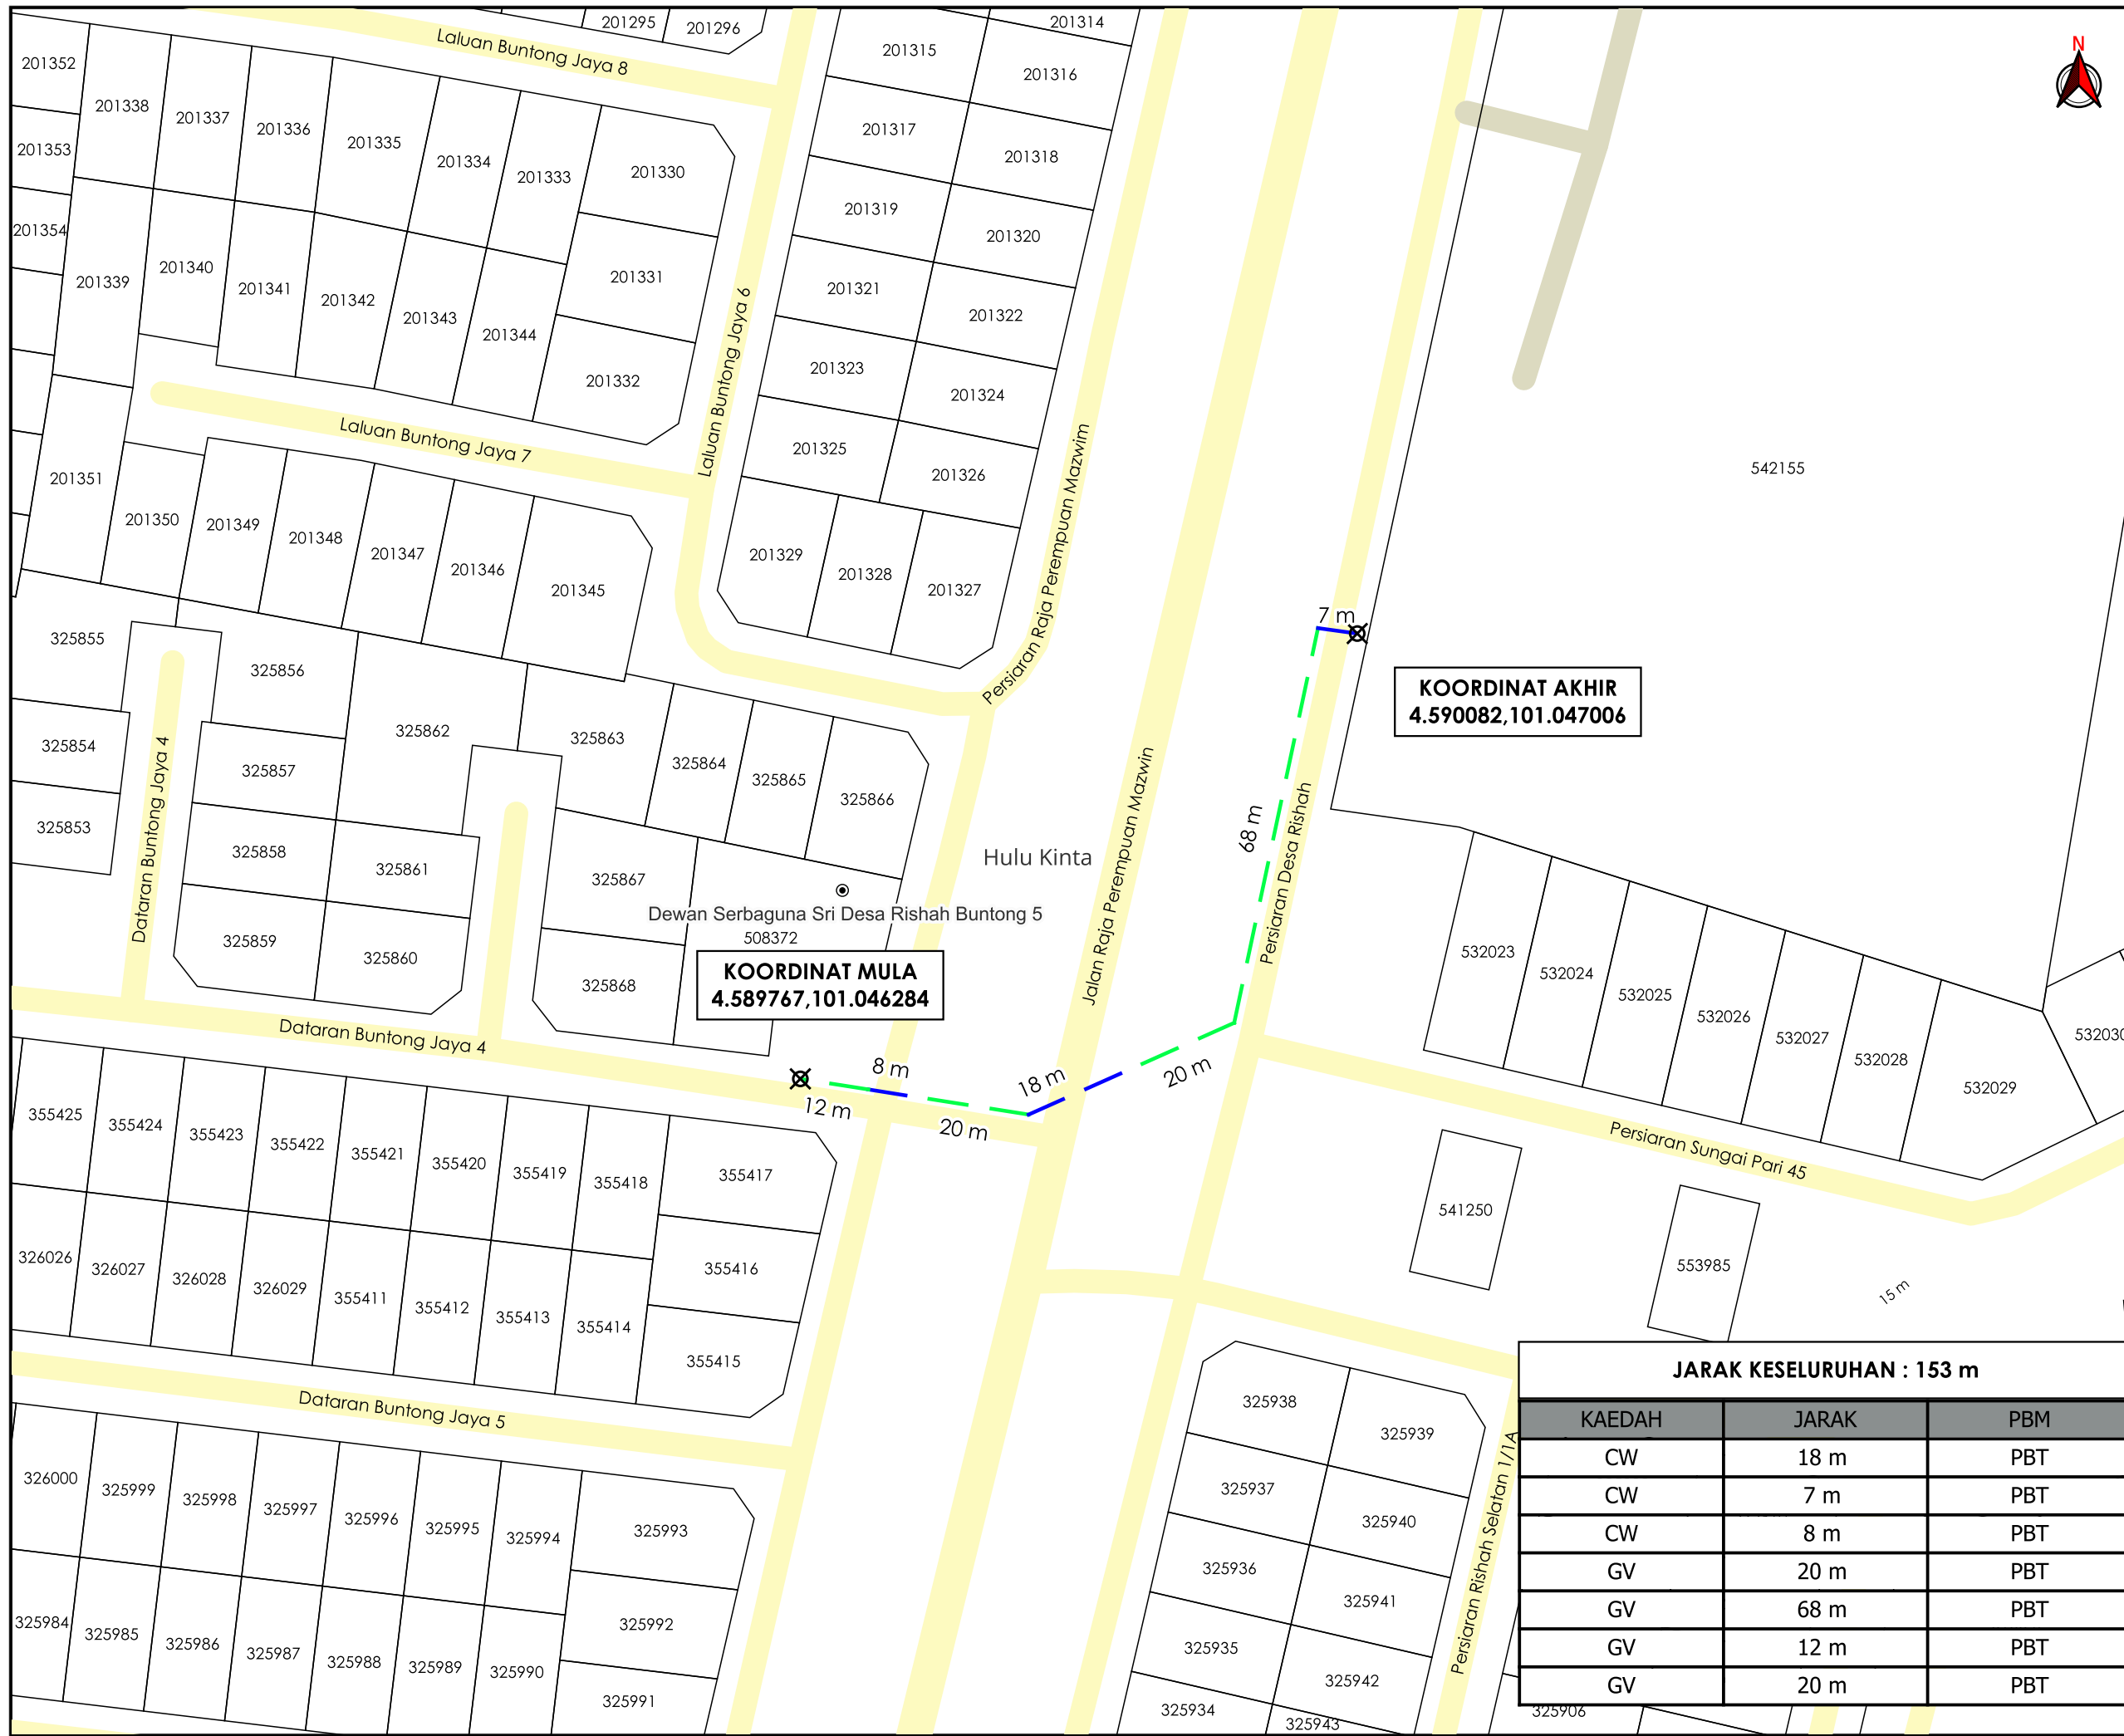

**KORIDOR
UTILITI**
DARUL RIDZUAN

**TENAGA
NASIONAL**

**PERMOHONAN BEKALAN ELEKTRIK KE CADANGAN
MEMBINA SEBELAS UNIT KEDAI/PEJABAT DUA TINGKAT, PLOT
1-11, DI ATAS SEBAHAGIAN LOT PT 270151 (LOT 542155),
PSN, DESA RISHAH, MUKIM HULU KINTA, DAERAH KINTA,
PERAK DARUL RIDZUAN UNTUK TETUAN SPECIAL PIXEL SDN
BHD**

PELAN CADANGAN LALUAN

**NO FAIL RUJUKAN
KUDR/TNBB/B/07/24/0011**

KOORDINAT MULA
4.589767,101.046284

KOORDINAT AKHIR
4.590082,101.047006

JARAK KESELURUHAN : 153 m

KAEDAH	JARAK	PBM
CW	18 m	PBT
CW	7 m	PBT
CW	8 m	PBT
GV	20 m	PBT
GV	68 m	PBT
GV	12 m	PBT
GV	20 m	PBT

TAJUK PERMOHONAN
PERMOHONAN BEKALAN ELEKTRIK KE CADANGAN MEMBINA SEBELAS UNIT KEDAI/PEJABAT DUA TINGKAT, PLOT 1-11, DI ATAS SEBAHAGIAN LOT PT 270151 (LOT 542155), PSN, DESA RISHAH, MUKIM HULU KINTA, DAERAH KINTA, PERAK DARUL RIDZUAN UNTUK TETUAN SPECIAL PIXEL SDN BHD

- PETUNJUK**
- JALAN PBT
 - JALAN PERSENDIRIAN
 - CARRIAGE WAY (CW)
 - GRASS VERGE (GV)
 - TITIK MULA AKHIR

PIHAK BERKUASA MELULUS
 MAJLIS BANDARAYA IPOH

JENIS PELAN	PELAN CADANGAN LALUAN
PELUKIS PELAN	NURUL ASHIKEEN
TARIKH DIKELUARKAN	2024-07-21
MUKA SURAT	1/1
NO FAIL RUJUKAN	PINDAAN
KUDR/TNBB/B/07/24/0011	00