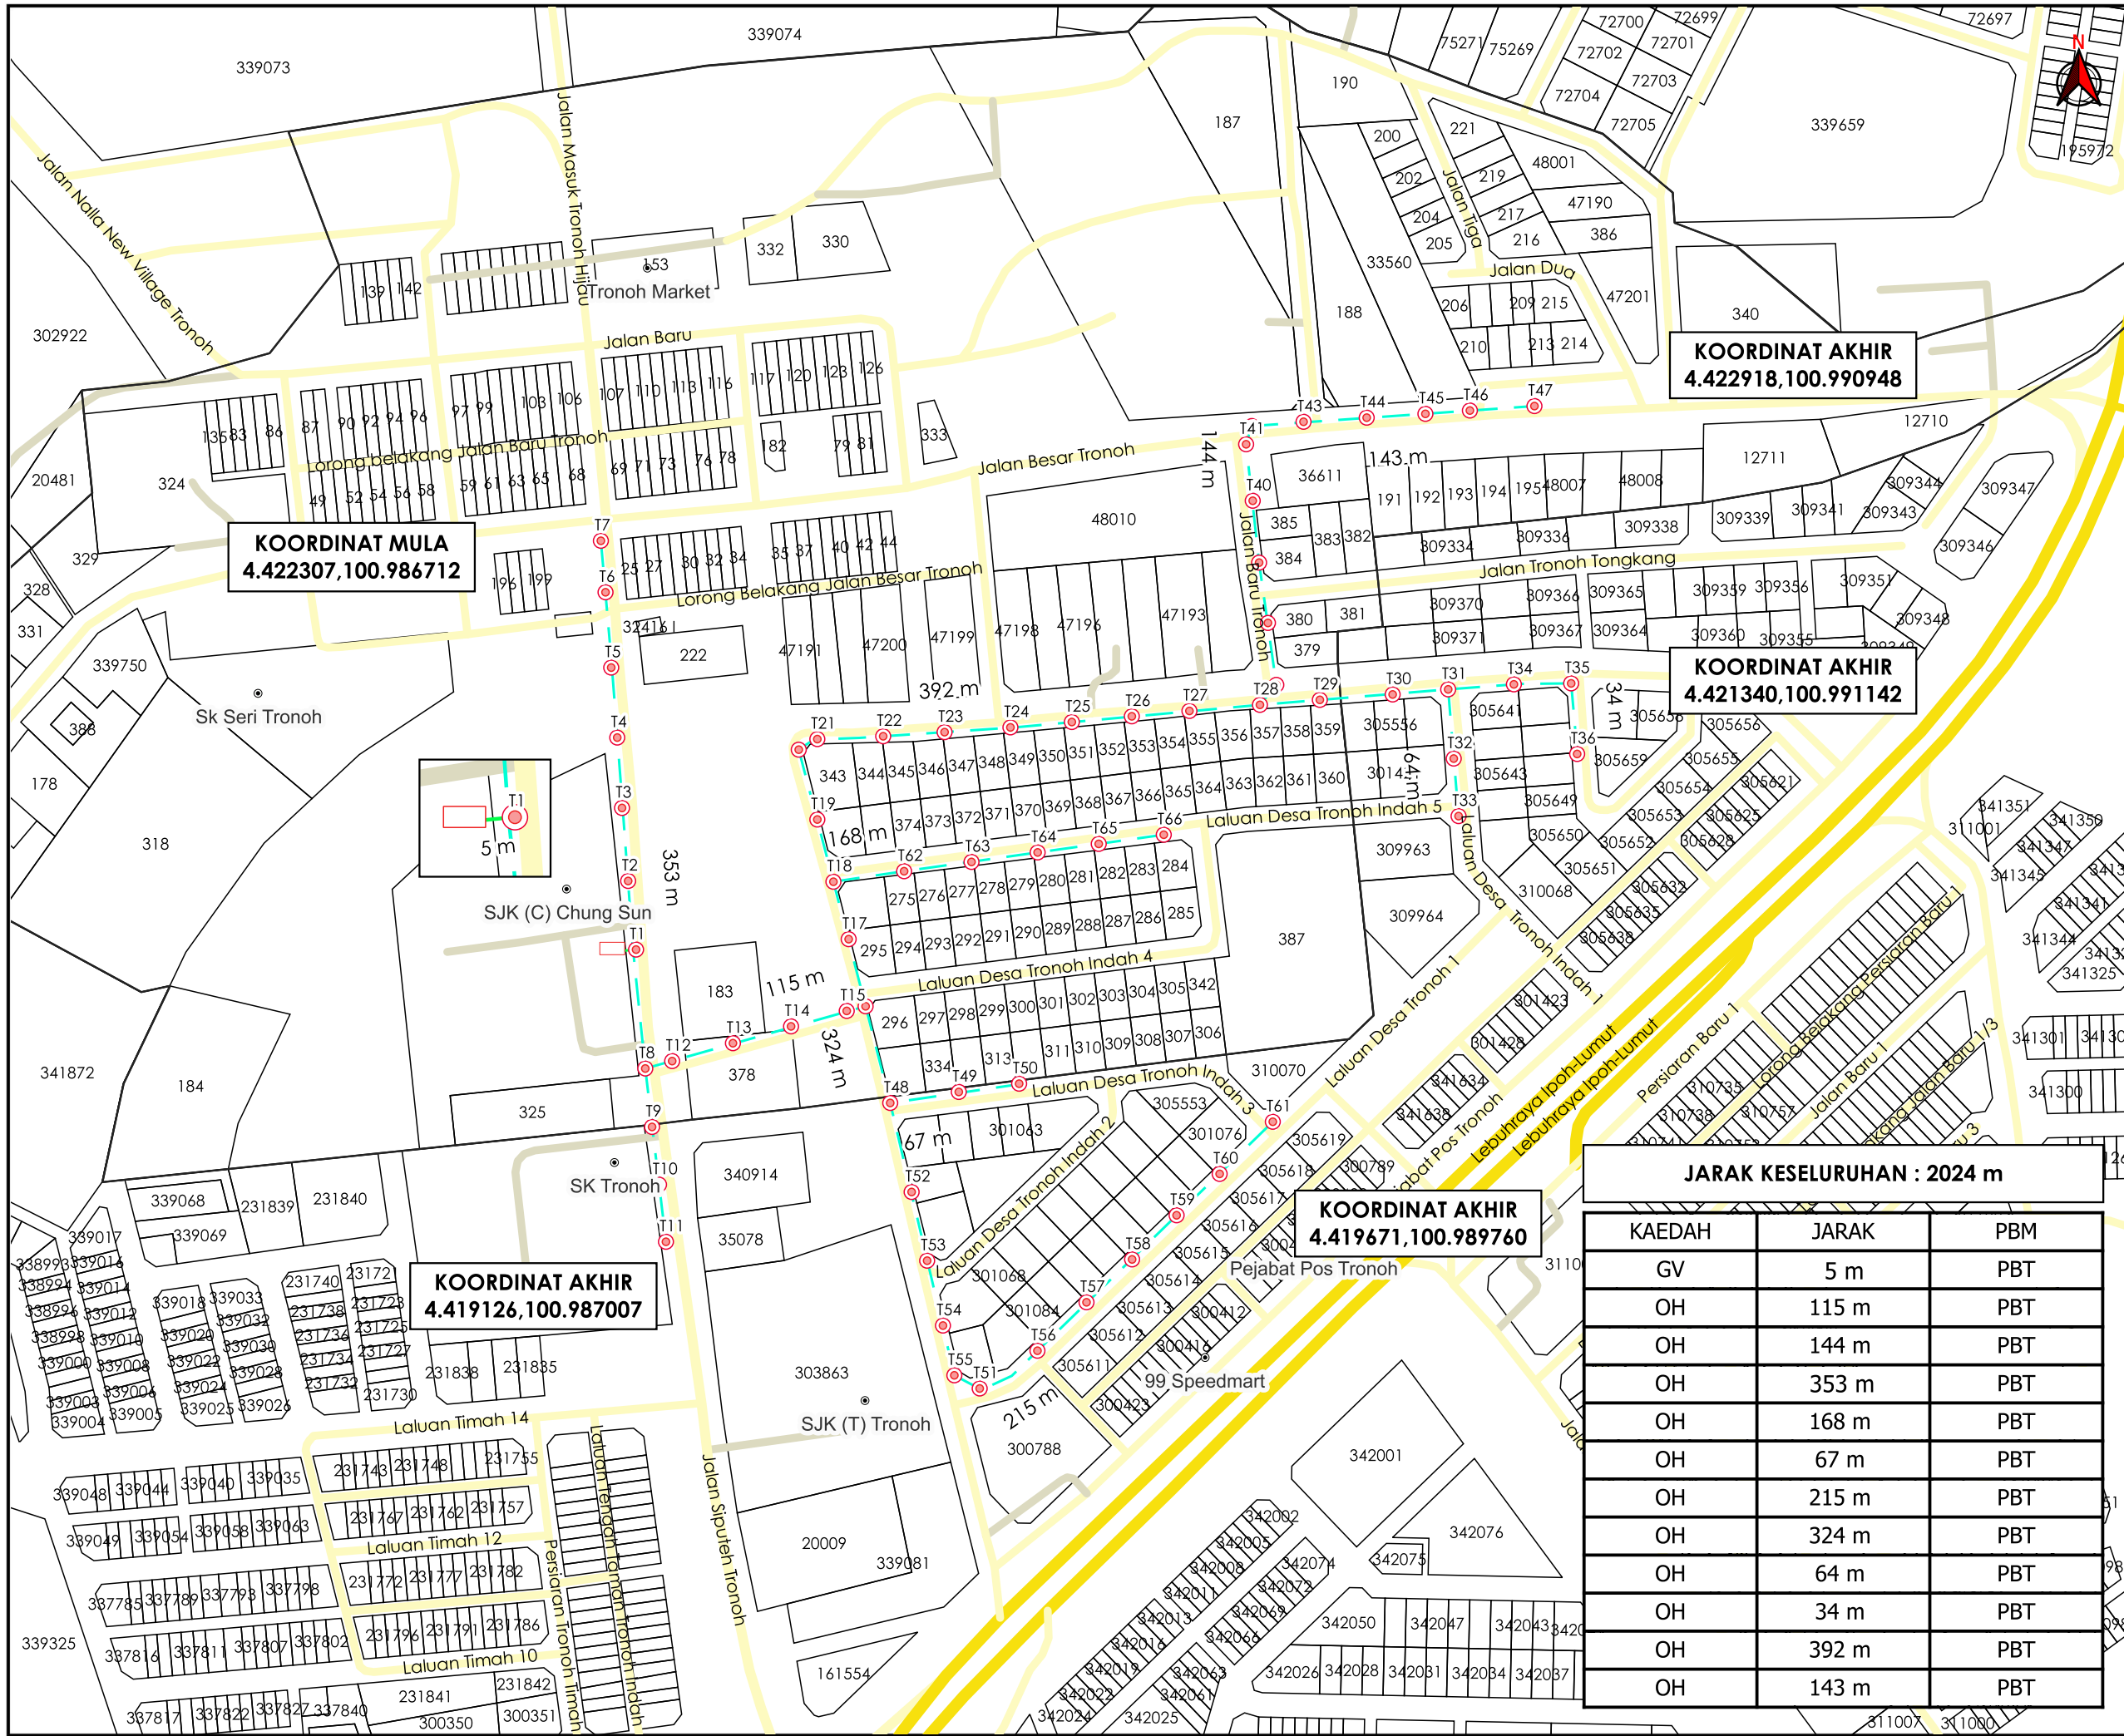

**KORIDOR  
UTILITI**  
DARUL RIDZUAN

**PROJEK PENYEDIAAN POINT OF PRESENCE (POP) FASA 2  
HAB INFRASTRUKTUR GENTIAN OPTIK BERHAMPIRAN DENGAN  
SEKOLAH, PREMIS KERAJAAN DAN KOMUNITI SEKITARNYA  
OLEH KEMENTERIAN KOMUNIKASI (ZON UTARA – PERAK &  
KEDAH) SERAHAN DOKUMEN LENGKAP BAGI PERMOHONAN  
KELULUSAN IZIN LALU ABC2133 - SEKOLAH JENIS  
KEBANGSAAN (CINA) CHUNG SUN**

**PELAN IZIN LALU**

**NO FAIL RUJUKAN  
KUDR/KACP/A/01/25/0112**

**KOORDINAT MULA**  
4.422307,100.986712

**KOORDINAT AKHIR**  
4.422918,100.990948

**KOORDINAT AKHIR**  
4.421340,100.991142

**KOORDINAT AKHIR**  
4.419671,100.989760

**KOORDINAT AKHIR**  
4.419126,100.987007

**JARAK KESELURUHAN : 2024 m**

KAEDAH	JARAK	PBM
GV	5 m	PBT
OH	115 m	PBT
OH	144 m	PBT
OH	353 m	PBT
OH	168 m	PBT
OH	67 m	PBT
OH	215 m	PBT
OH	324 m	PBT
OH	64 m	PBT
OH	34 m	PBT
OH	392 m	PBT
OH	143 m	PBT