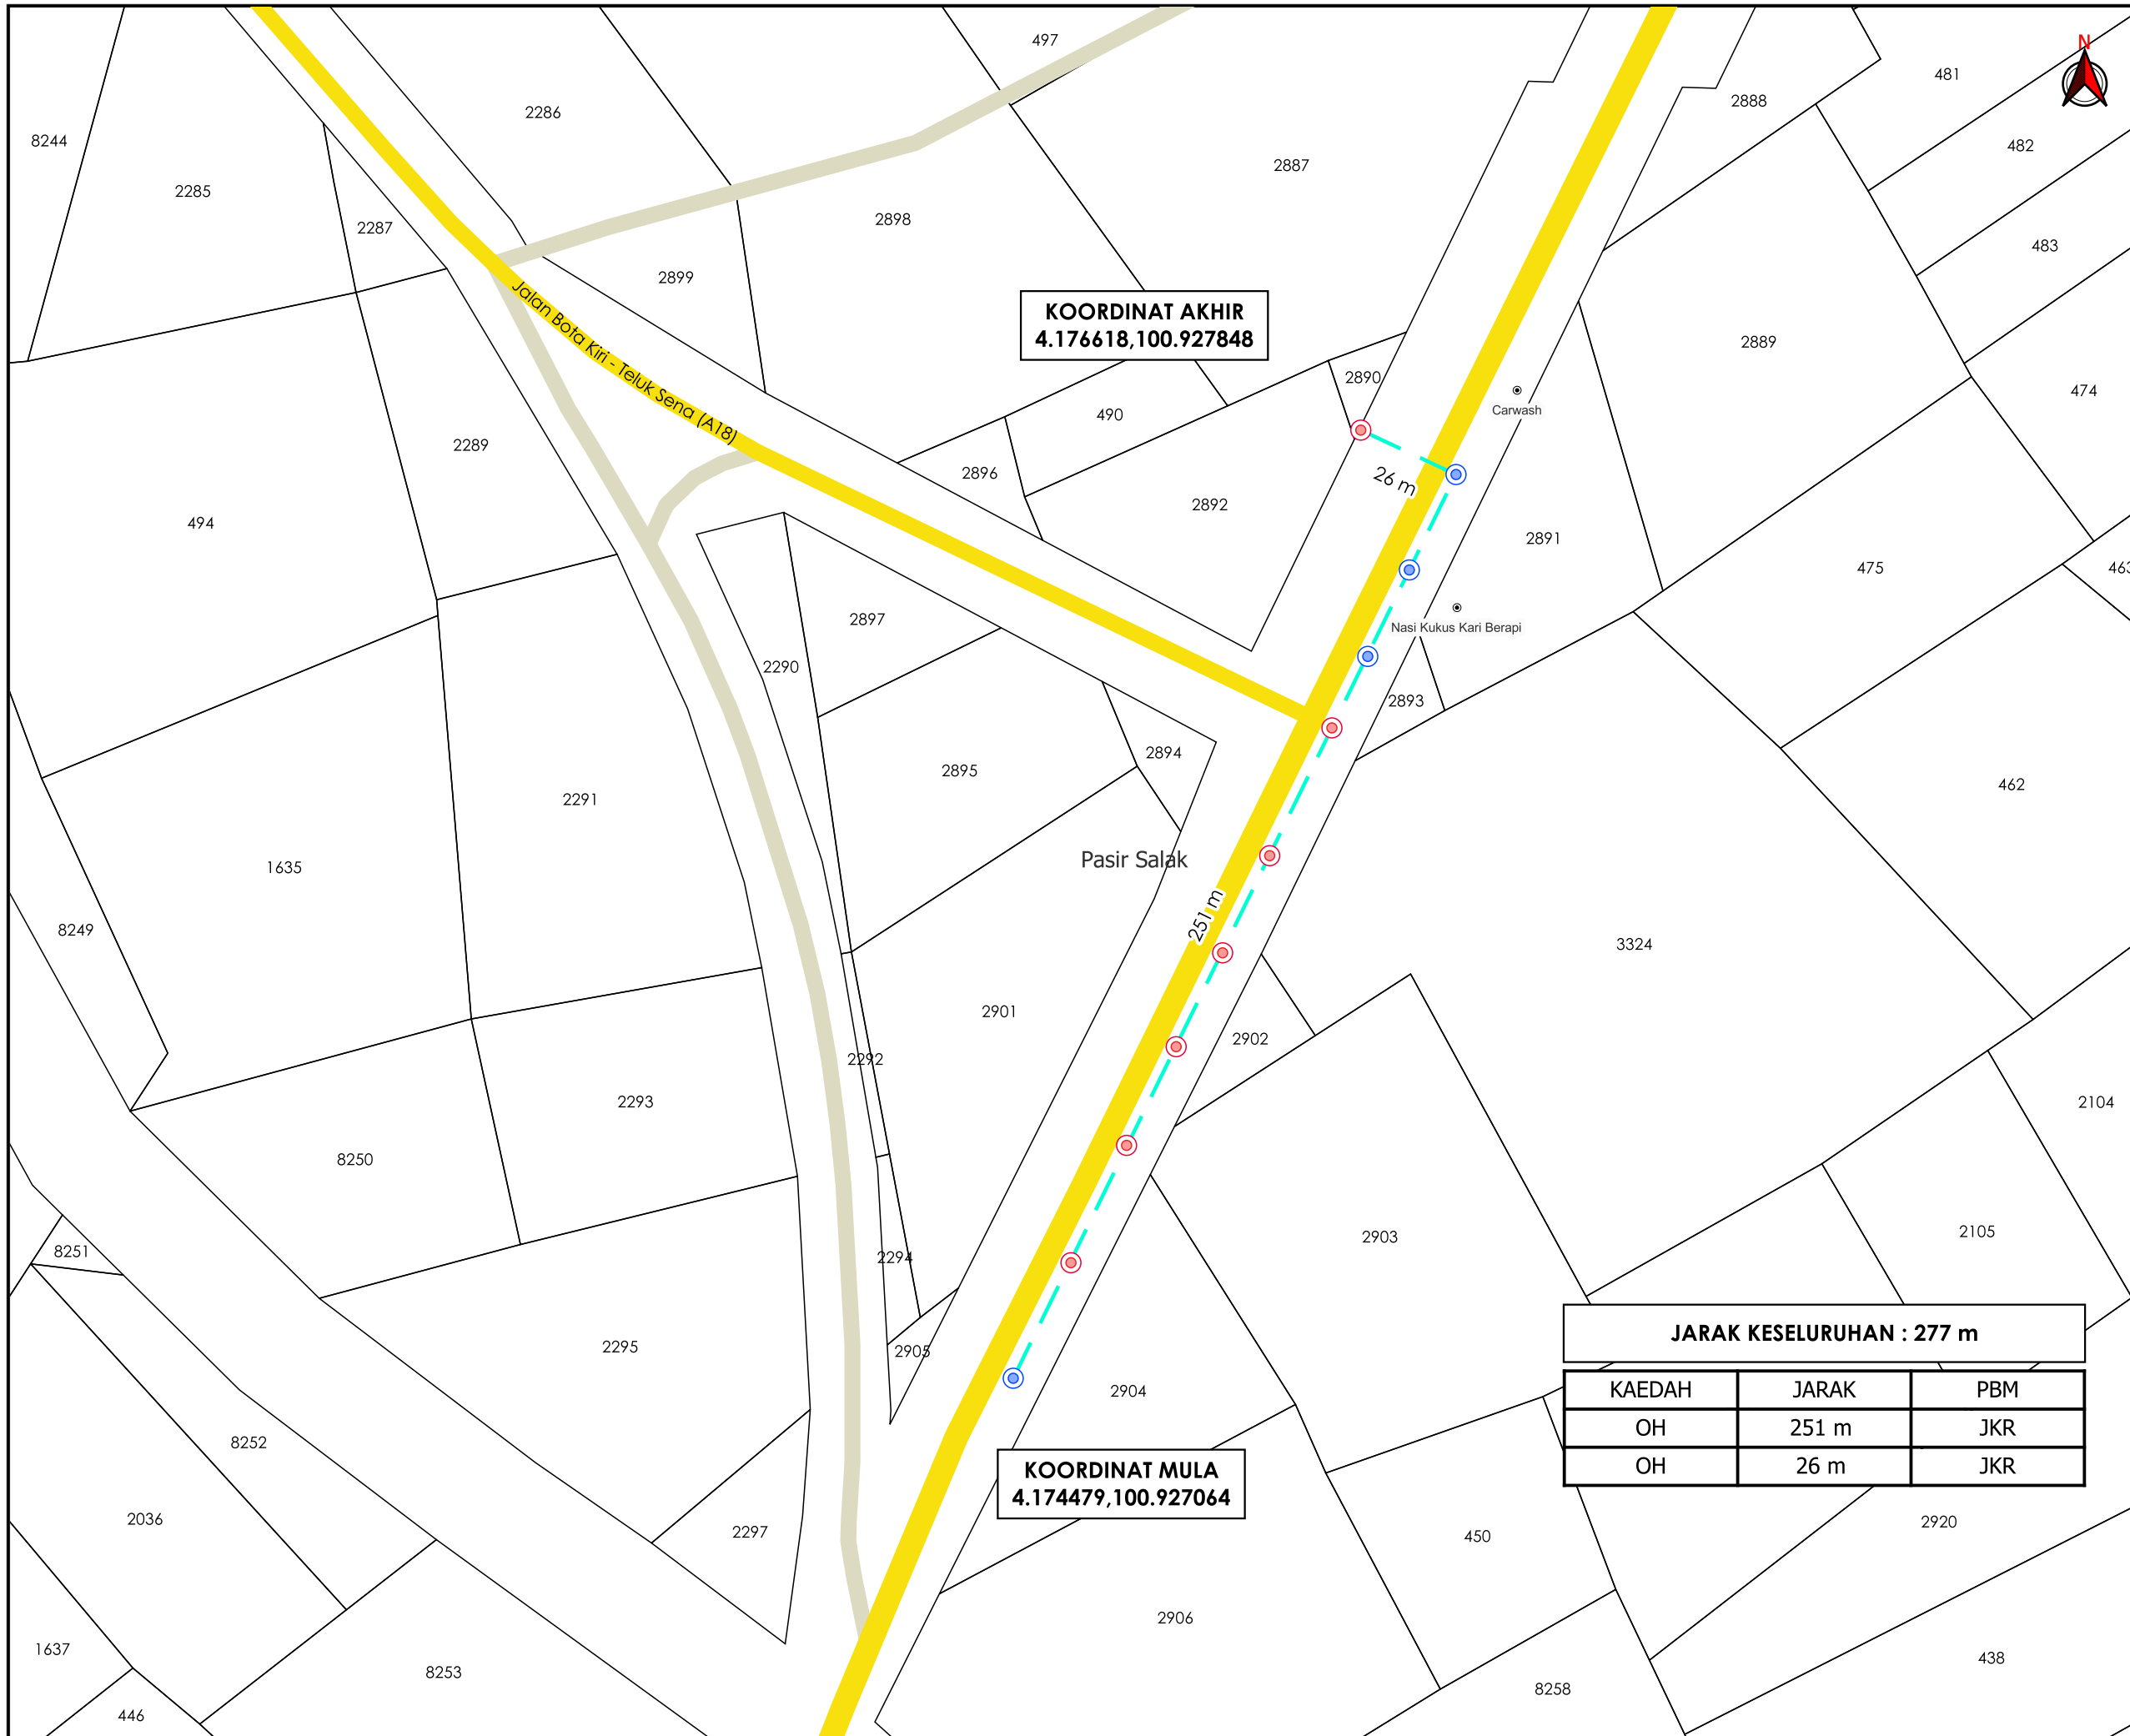

**KORIDOR
UTILITI**
DARUL RIDZUAN

**TENAGA
NASIONAL**

**CADANGAN MEMBERI BEKALAN ELEKTRIK 1 FASA UNTUK
TETUAN AHMAD HELMIE BIN TAJUDDIN DI LOT 2890,KG SELAT
PULAU, 36800 KAMPUNG GAJAH, PERAK**

PELAN IZIN LALU

**NO FAIL RUJUKAN
KUDR/TNBB/B/12/24/0193**

TAJUK PERMOHONAN
 CADANGAN MEMBERI BEKALAN ELEKTRIK 1 FASA UNTUK
 TETUAN AHMAD HELMIE BIN TAJUDDIN DI LOT 2890, KG
 SELAT PULAU, 36800 KAMPUNG GAJAH, PERAK

PETUNJUK

- JALAN JKR
- JALAN PERSENDIRIAN
- - - KABEL FIBRE OPTIK
- ⊙ TIANG CADANGAN
- ⊙ TIANG SEDIA ADA

PIHAK BERKUASA MELULUS
JABATAN KERJA RAYA PERAK TENGAH

PENYEDIA UTILITI

JENIS PELAN	PELAN IZIN LALU
PELUKIS PELAN	NURUL ASHIKEEN
TARIKH DIKELUARKAN	2024-12-16
MUKA SURAT	1/1
NO FAIL RUJUKAN	PINDAAN
KUDR/TNBB/B/12/24/0193	00

JARAK KESELURUHAN : 277 m

KAEDAH	JARAK	PBM
OH	251 m	JKR
OH	26 m	JKR

*PENGUKURAN BERDASARKAN JARAK SATELIT