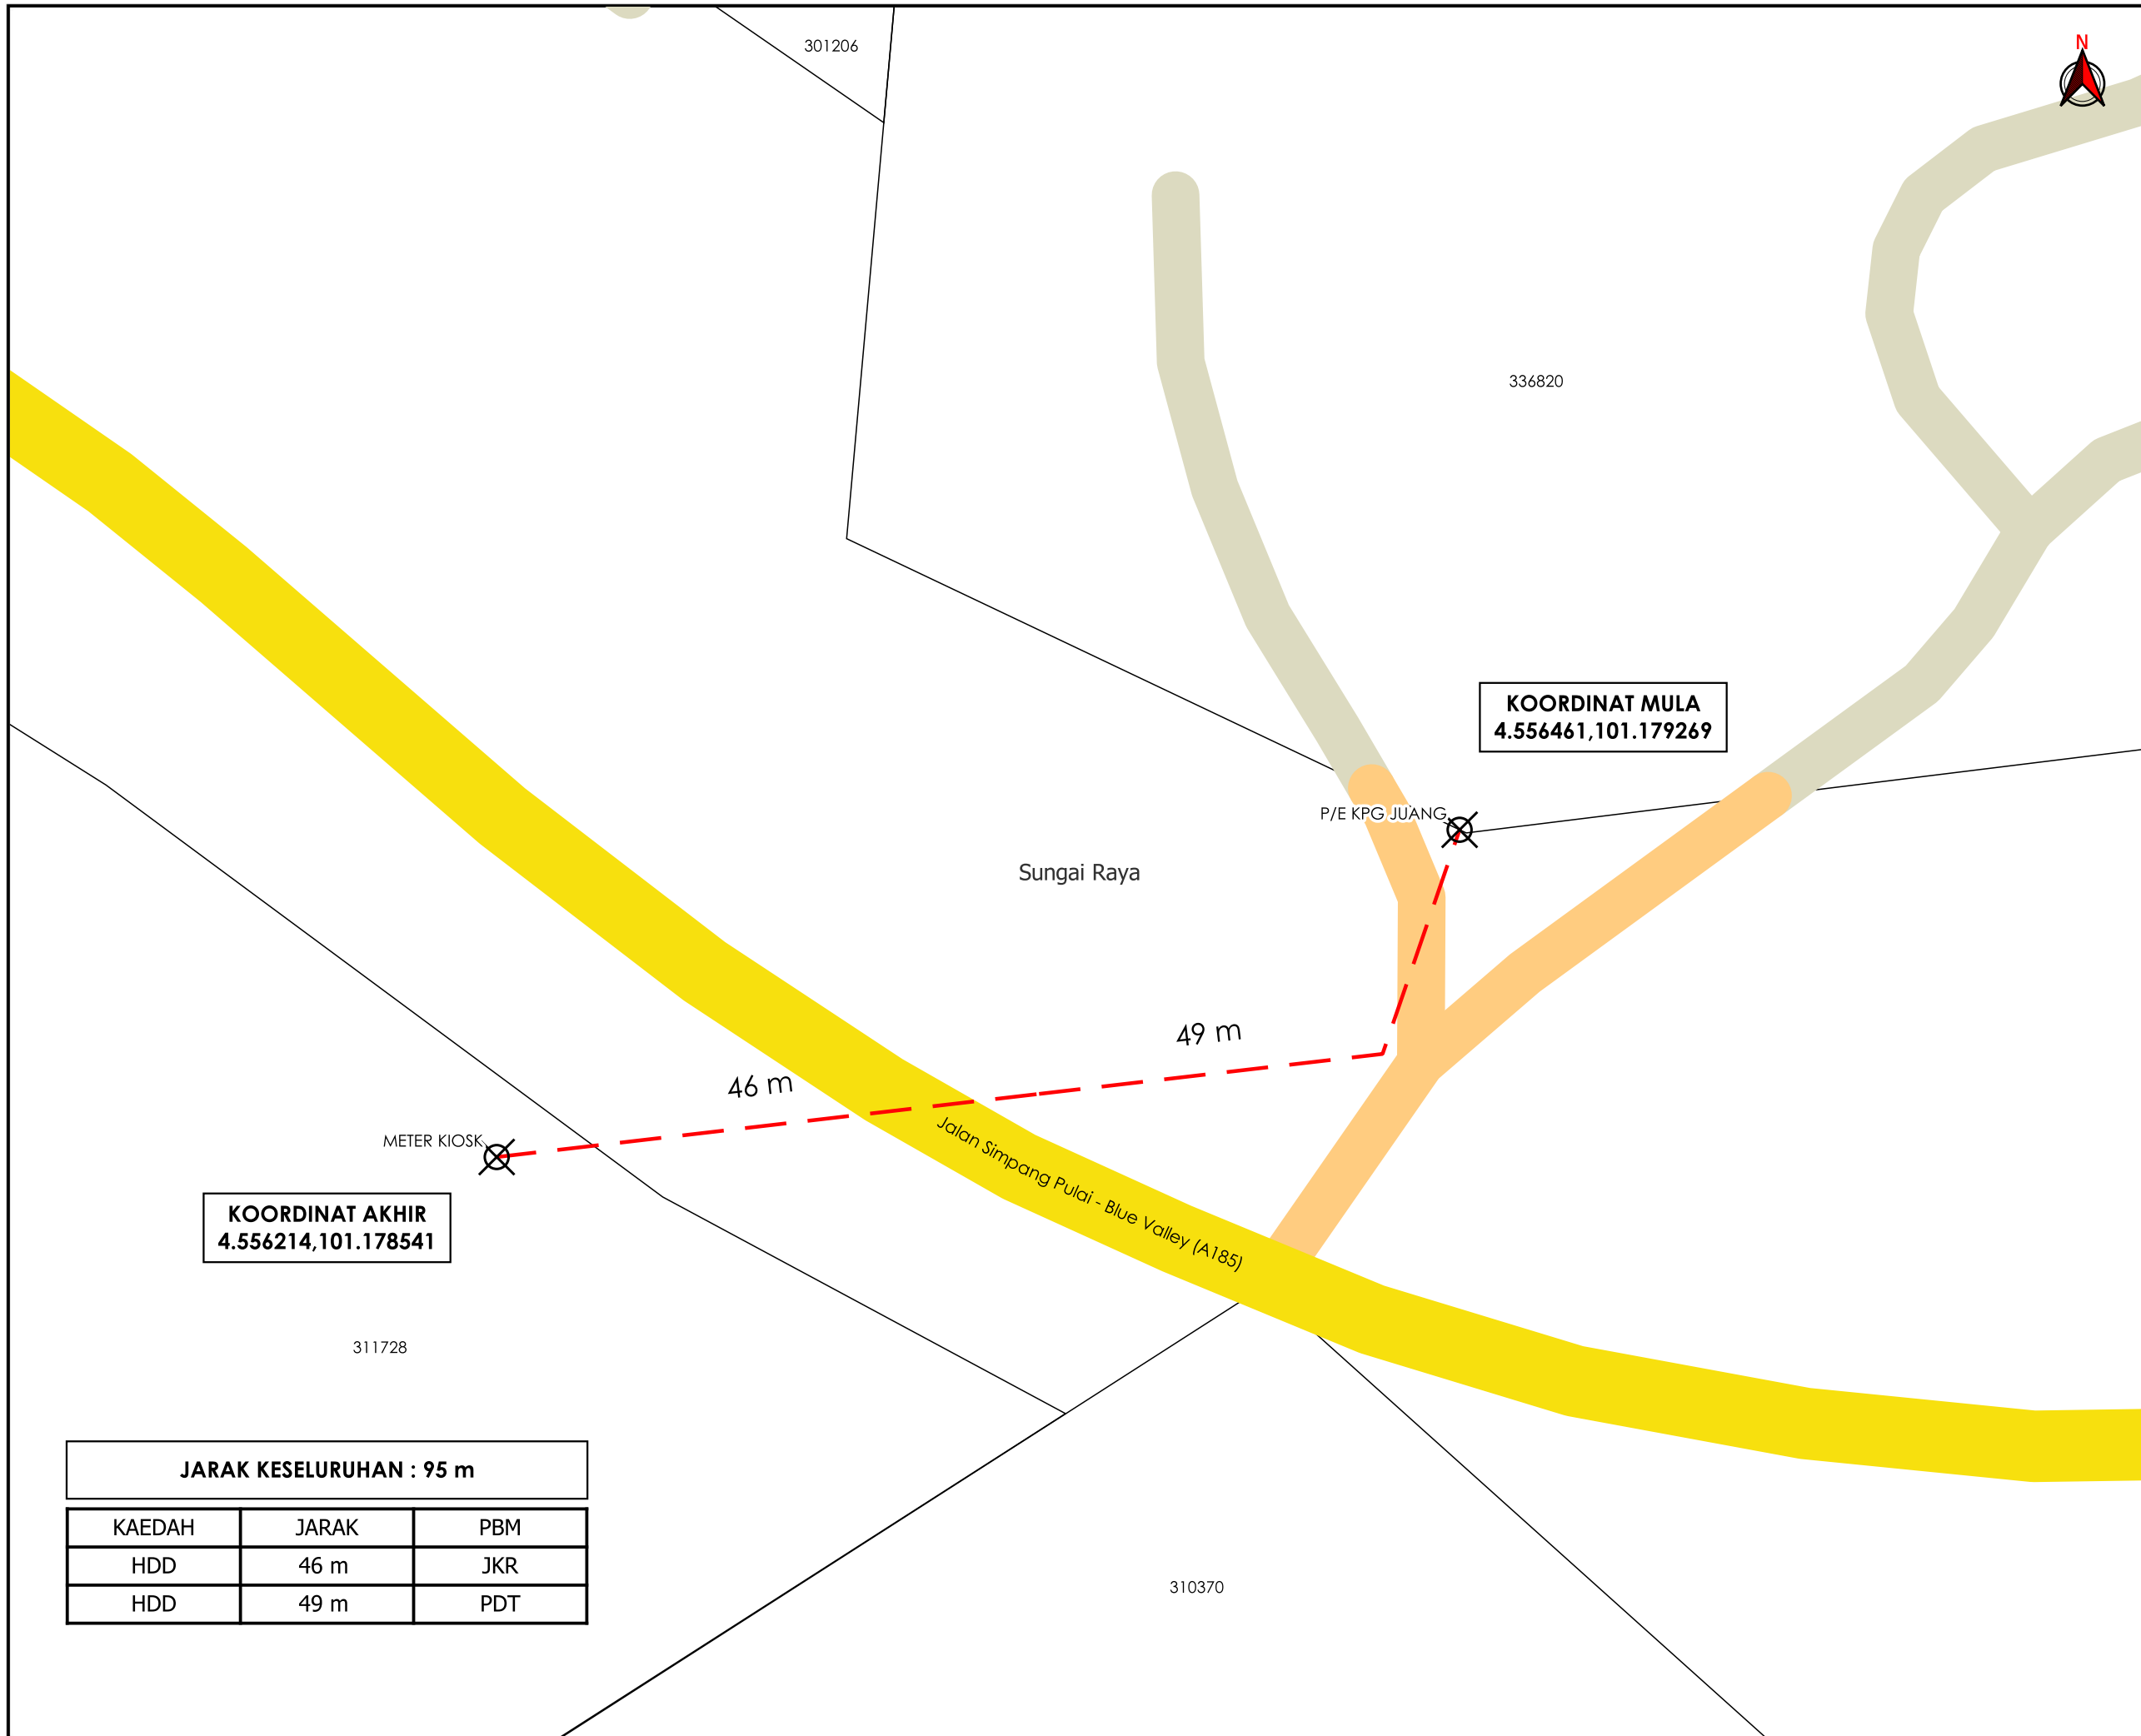

**KORIDOR
UTILITI**
DARUL RIDZUAN

**TENAGA
NASIONAL**

**PERMOHONAN KEBENARAN KEMASUKAN BEKALAN ELEKTRIK
TENAGA NASIONAL BERHAD (TNB) BAGI CADANGAN
MEMBINA 1 UNIT RUMAH KEDIAMAN 2-TINGKAT DI ATAS
SEBAHAGIAN LOT 311728 (U 33483.013, T 40218.917), JALAN
SIMPANG PULAI-CAMERON HIGHLAND, MUKIM SUNGAI
RAYA, DAERAH KINTA, PERAK DARUL RIDZUAN UNTUK ENCIK
SHUM LEE MENG**

PELAN IZIN LALU

**NO FAIL RUJUKAN
KUDR/TNBB/B/12/24/0195**

TAJUK PERMOHONAN
 PERMOHONAN KEBENARAN KEMASUKAN BEKALAN ELEKTRIK TENAGA NASIONAL BERHAD (TNB) BAGI CADANGAN MEMBINA 1 UNIT RUMAH KEDIAMAN 2-TINGKAT DI ATAS SEBAHAGIAN LOT 311728 (U 33483.013, T 40218.917), JALAN SIMPANG PULAI-CAMERON HIGHLAND, MUKIM SUNGAI RAYA, DAERAH KINTA, PERAK DARUL RIDZUAN UNTUK ENCIK SHUM LEE MENG

- PETUNJUK**
- JALAN JKR
 - JALAN PERSENDIRIAN
 - JALAN PEJABAT DAERAH
 - HORIZONTAL DIRECTIONAL DRILLING
 - X TITIK MULA AKHIR

PIHAK BERKUASA MELULUS

	JABATAN KERJA RAYA KINTA
	PEJABAT DAERAH DAN TANAH KINTA, IPOH

JENIS PELAN	PELAN IZIN LALU
PELUKIS PELAN	NURUL ASHIKEEN
TARIKH DIKELUARKAN	2024-12-16
MUKA SURAT	1/1
NO FAIL RUJUKAN	PINDAAN
KUDR/TNBB/B/12/24/0195	00

KOORDINAT AKHIR
 4.556214,101.178541

KOORDINAT MULA
 4.556461,101.179269