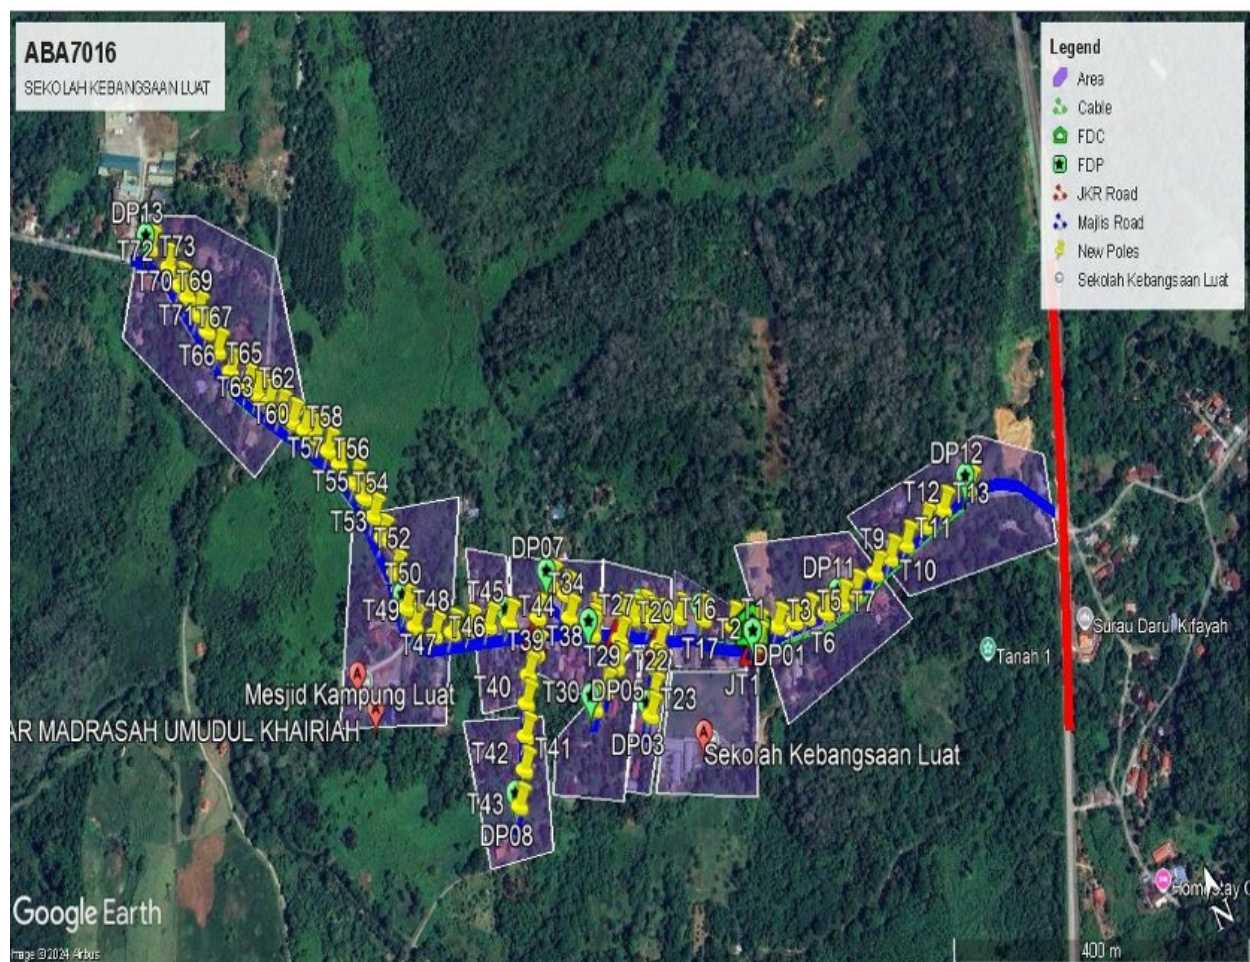

TAJUK PROJEK:

**PROJEK PENYEDIAAN POINT OF PRESENCE (POP) FASA 2 HAB
INFRASTRUKTUR GENTIAN OPTIK BERHAMPIRAN DENGAN
SEKOLAH, PREMIS KERAJAAN DAN KOMUNITI SEKITARNYA
OLEH KEMENTERIAN KOMUNIKASI (ZON UTARA – PERAK &
KEDAH) SERAHAN DOKUMEN LENGKAP BAGI PERMOHONAN
KELULUSAN IZIN LALU ABA7016 - SEKOLAH KEBANGSAAN
LUAT**

LAPORAN LAWATAN TAPAK AWALAN

**KORIDOR
UTILITI**
DARUL RIDZUAN

NO. RUJUKAN FAIL:	KUDR/KACP/A/03/25/0232
TARIKH LAWATAN:	10 APRIL 2025
DISEDIAKAN OLEH:	ZULKIFLI BIN MAT ISA

LOKASI PROJEK (GOOGLE MAPS) :-

Koordinat Mula : **5.043393,100.987534**

Koordinat Akhir : **5.049683,100.982338**

Jumlah Jarak: 3530 METER

RINGKASAN LALUAN :-

No.	Nama Laluan	Pihak Berkuasa	Jarak (m)
1.	JALAN KAMPUNG LUAT	PDT LENGGONG	1799 M
2.			
3.			
4.			
5.			
Jumlah Jarak:			1799 meter

GAMBAR DI TAPAK PROJEK:-

LOKASI DI JALAN KAMPUNG LUAT

LOKASI DI JALAN KAMPUNG LUAT

LOKASI DI JALAN KAMPUNG LUAT

LOKASI DI JALAN KAMPUNG LUAT

LOKASI DI JALAN KAMPUNG LUAT

LOKASI DI JALAN KAMPUNG LUAT

LOKASI DI JALAN KAMPUNG LUAT