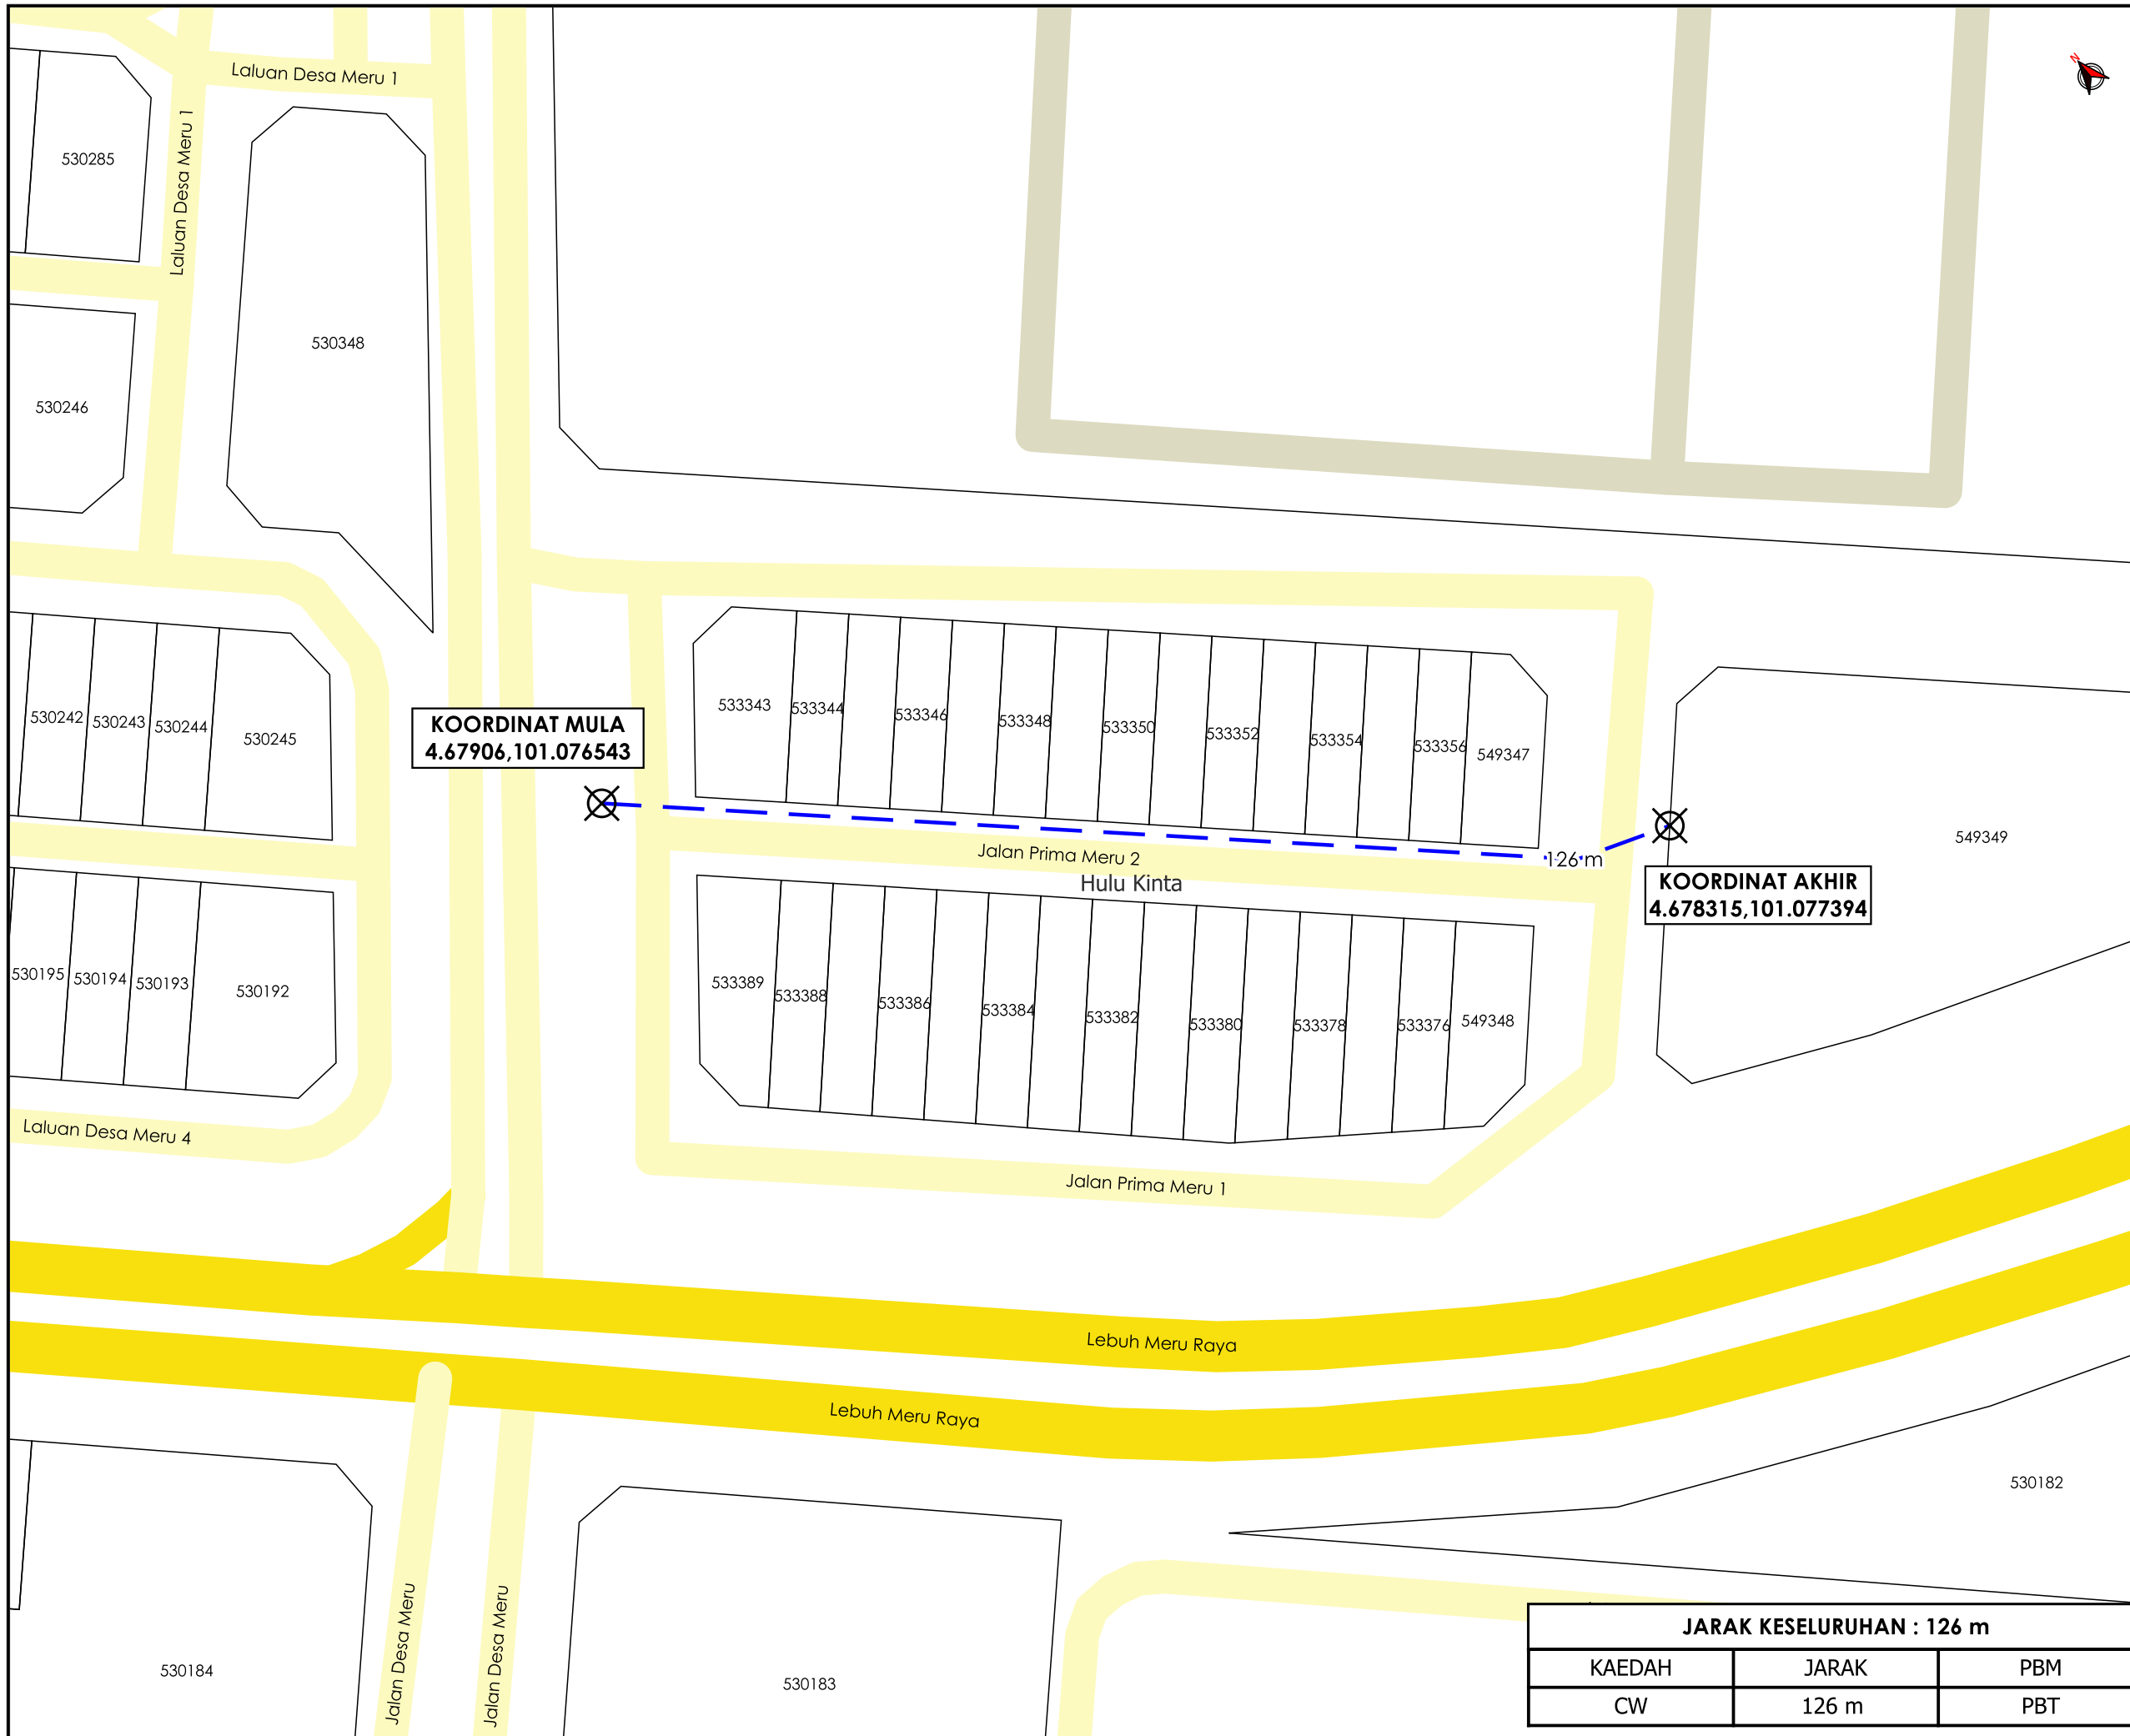

**KORIDOR
UTILITI**
DARUL RIDZUAN

**TENAGA
NASIONAL**

**PERMOHONAN IZIN LALU BAGI BEKALAN ELECTRIK BAGI
CADANGAN MENBINA SEBUAH BANGUNAN SETINGKAT
UNTUK PUSAT JUALAN BAHAN-BAHAN BAKERI DAN KEK DI
ATAS PT285716, JALAN PRIMA MERU 1, ARENA PRIMA MERU ,
30020, IPOH ,PERAK DARUL RIDZUAN UNTUK TETUAN SRI
MANIS SDN BHD**

PELAN IZIN LALU

**NO FAIL RUJUKAN
KUDR/TNBB/B/01/25/0075**

TAJUK PERMOHONAN
 PERMOHONAN IZIN LALU BAGI BEKALAN ELECTRIK BAGI CADANGAN MENBINA SEBUAH BANGUNAN SETINGKAT UNTUK PUSAT JUALAN BAHAN-BAHAN BAKERI DAN KEK DI ATAS PT285716, JALAN PRIMA MERU 1, ARENA PRIMA MERU, 30020, IPOH, PERAK DARUL RIDZUAN UNTUK TETUAN SRI MANIS SDN BHD

- PETUNJUK**
- JALAN JKR
 - JALAN PBT
 - JALAN PERSENDIRIAN
 - CARRIAGE WAY
 - ⊗ TITIK MULA/AKHIR

PIHAK BERKUASA MELULUS

	MAJLIS BANDARAYA IPOH

JENIS PELAN	PELAN IZIN LALU
PELUKIS PELAN	NOR ALIA
TARIKH DIKELUARKAN	2025-01-22
MUKA SURAT	1/1
NO FAIL RUJUKAN	PINDAAN
KUDR/TNBB/B/01/25/0075	00