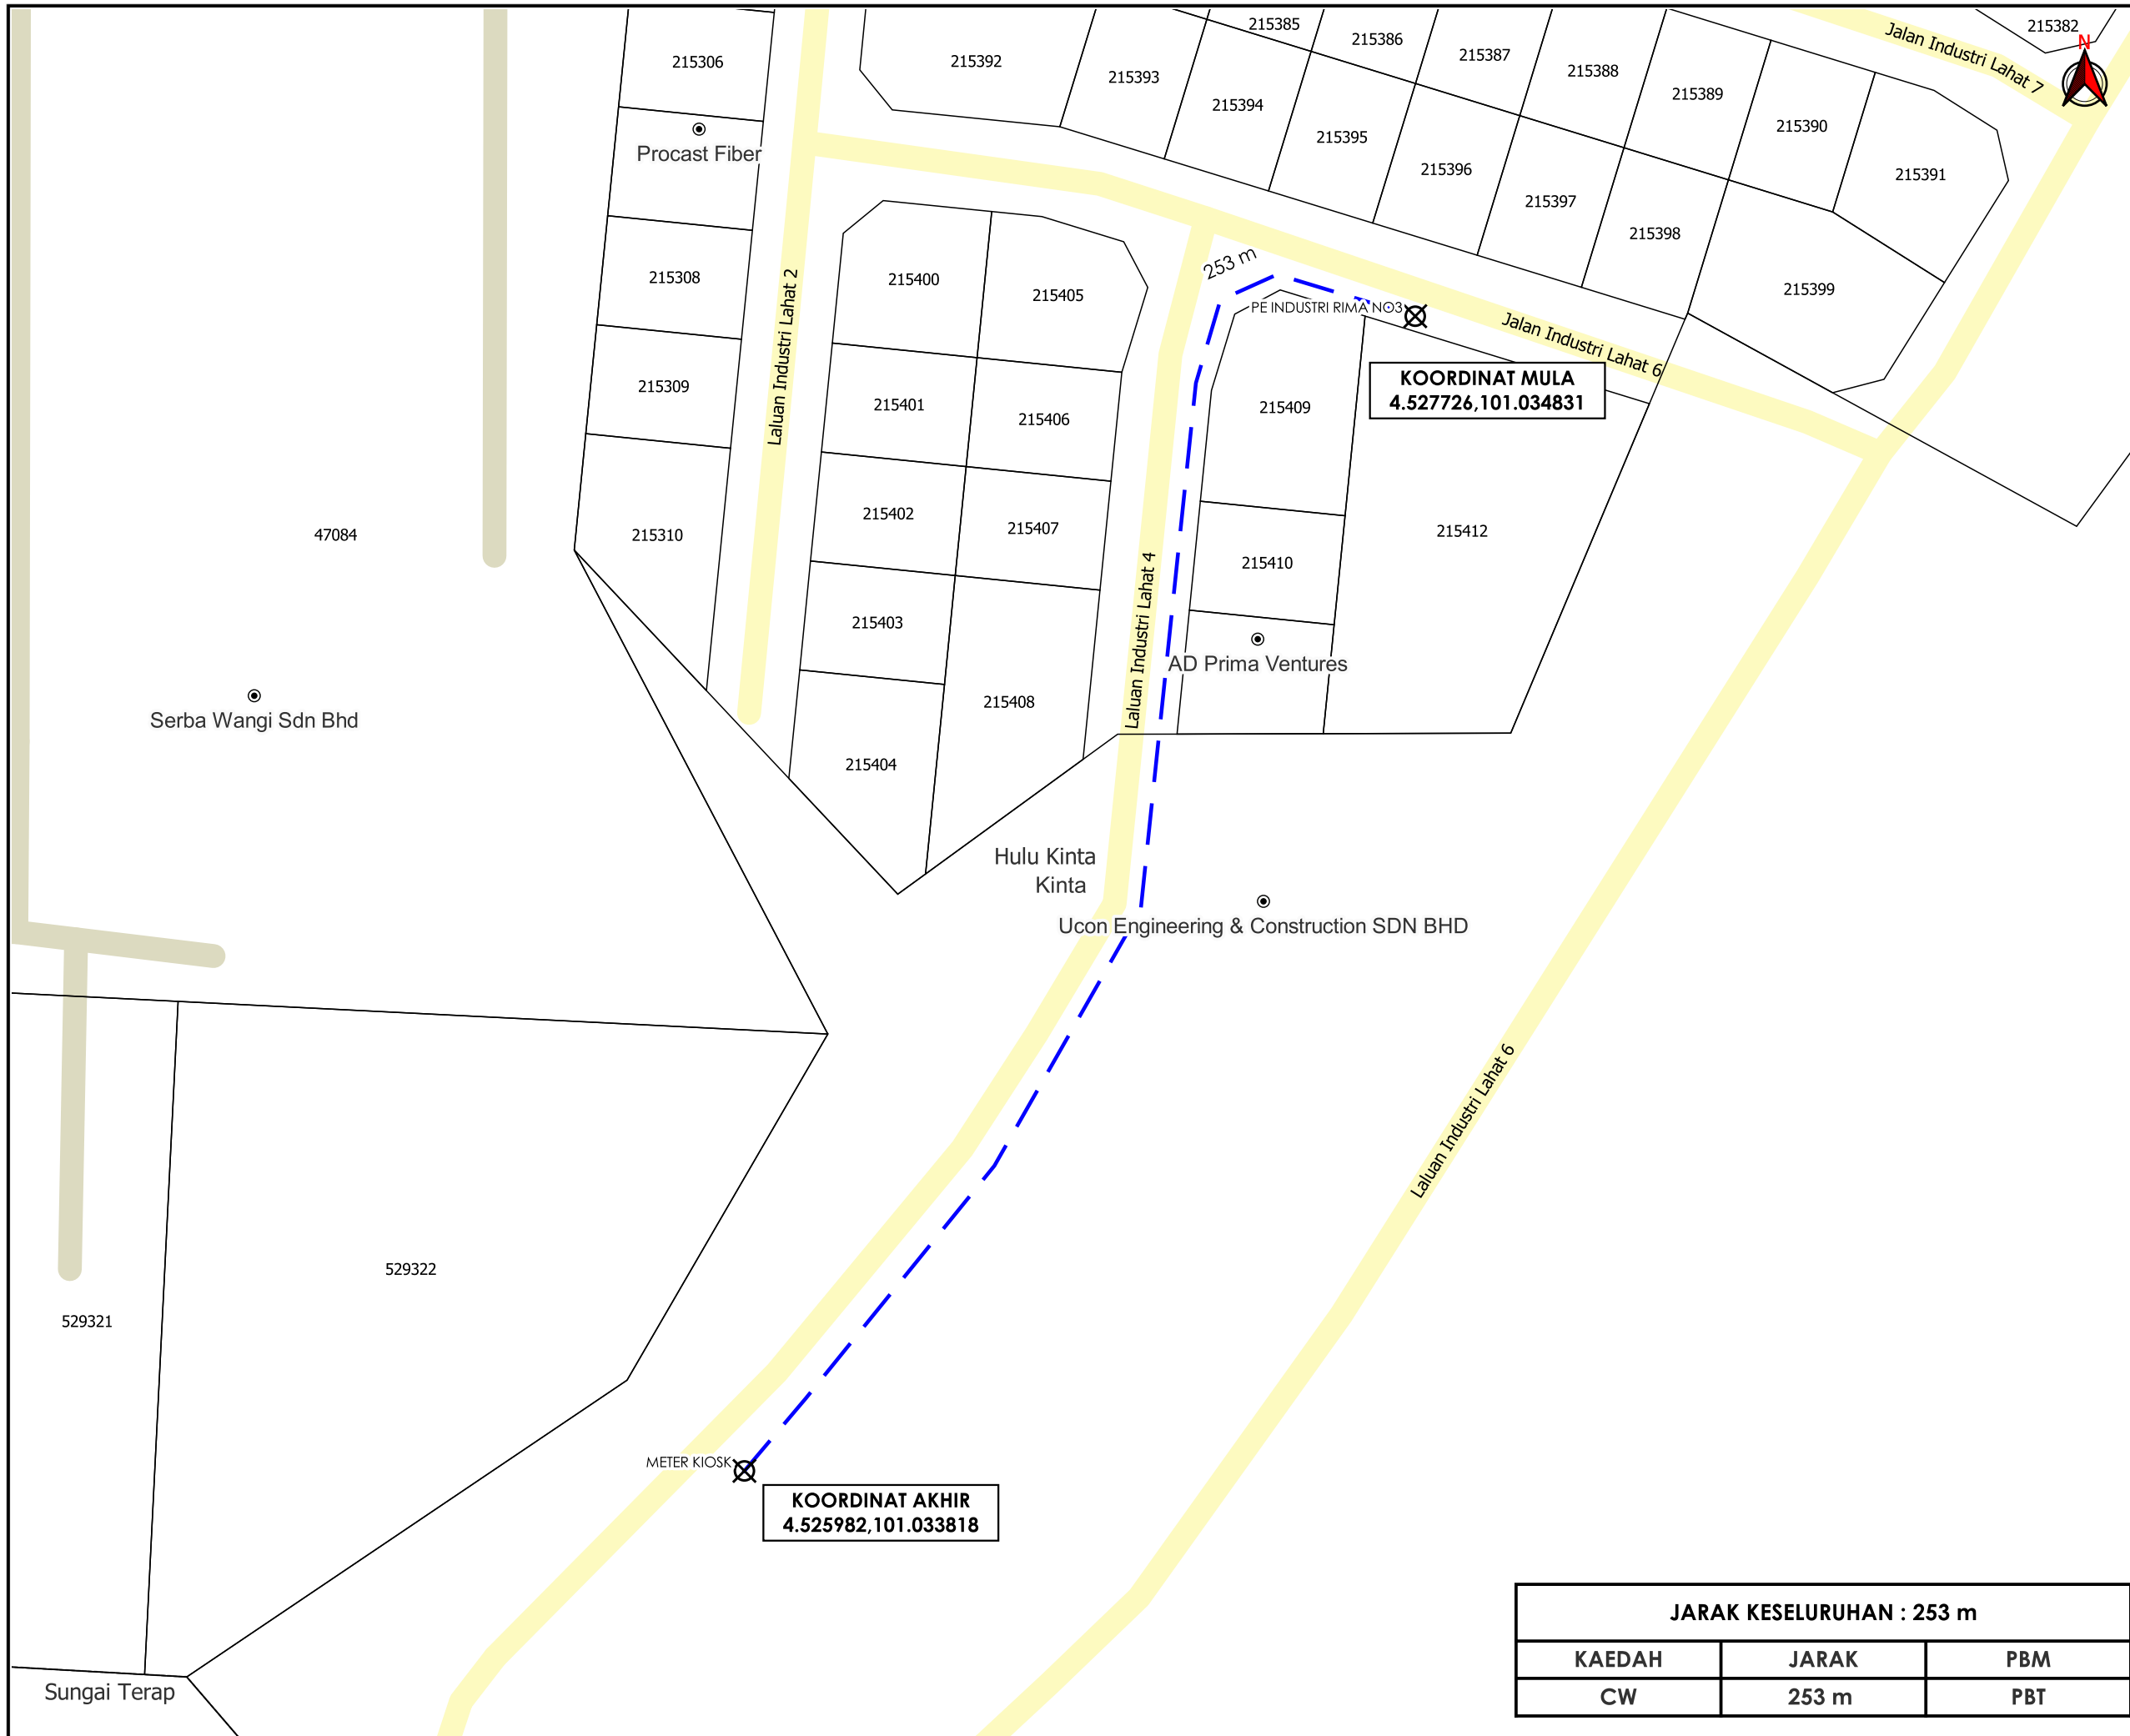

**KORIDOR
UTILITI**
DARUL RIDZUAN

**TENAGA
NASIONAL**

**PERMOHONAN BEKALAN ELEKTRIK TAMBAHAN VR 60A KE
200A KE SEBUAH KILANG SEDIADA DI ATAS LOT 16, LALUAN
INDUSTRI LAHAT 4, KAWASAN PERINDUSTRIAN RIMA UNTUK
TETUAN NTKK POULTRY PROCESSING SDN. BHD.**

PELAN IZIN LALU

**NO FAIL RUJUKAN
KUDR/TNBB/B/12/24/0209**

TAJUK PERMOHONAN
 PERMOHONAN BEKALAN ELEKTRIK TAMBAHAN VR 60A KE 200A KE SEBUAH KILANG SEDIADA DI ATAS LOT 16, LALUAN INDUSTRI LAHAT 4, KAWASAN PERINDUSTRIAN RIMA UNTUK TETUAN NTKK POULTRY PROCESSING SDN. BHD.

- PETUNJUK**
- JALAN PBT
 - JALAN PERSENDIRIAN
 - CARRIAGE WAY
 - ⊗ TITIK MULA/AKHIR

PIHAK BERKUASA MELULUS

	MAJLIS BANDARAYA IPOH

PENYEDIA UTILITI

JENIS PELAN	PELAN IZIN LALU
PELUKIS PELAN	SYAHMIZA SUHAILA
TARIKH DIKELUARKAN	2024-12-20
MUKA SURAT	1/1
NO FAIL RUJUKAN	PINDAAN
KUDR/TNBB/B/12/24/0209	00

JARAK KESELURUHAN : 253 m		
KAEDAH	JARAK	PBM
CW	253 m	PBT

***PENGUKURAN BERDASARKAN JARAK SATELIT**