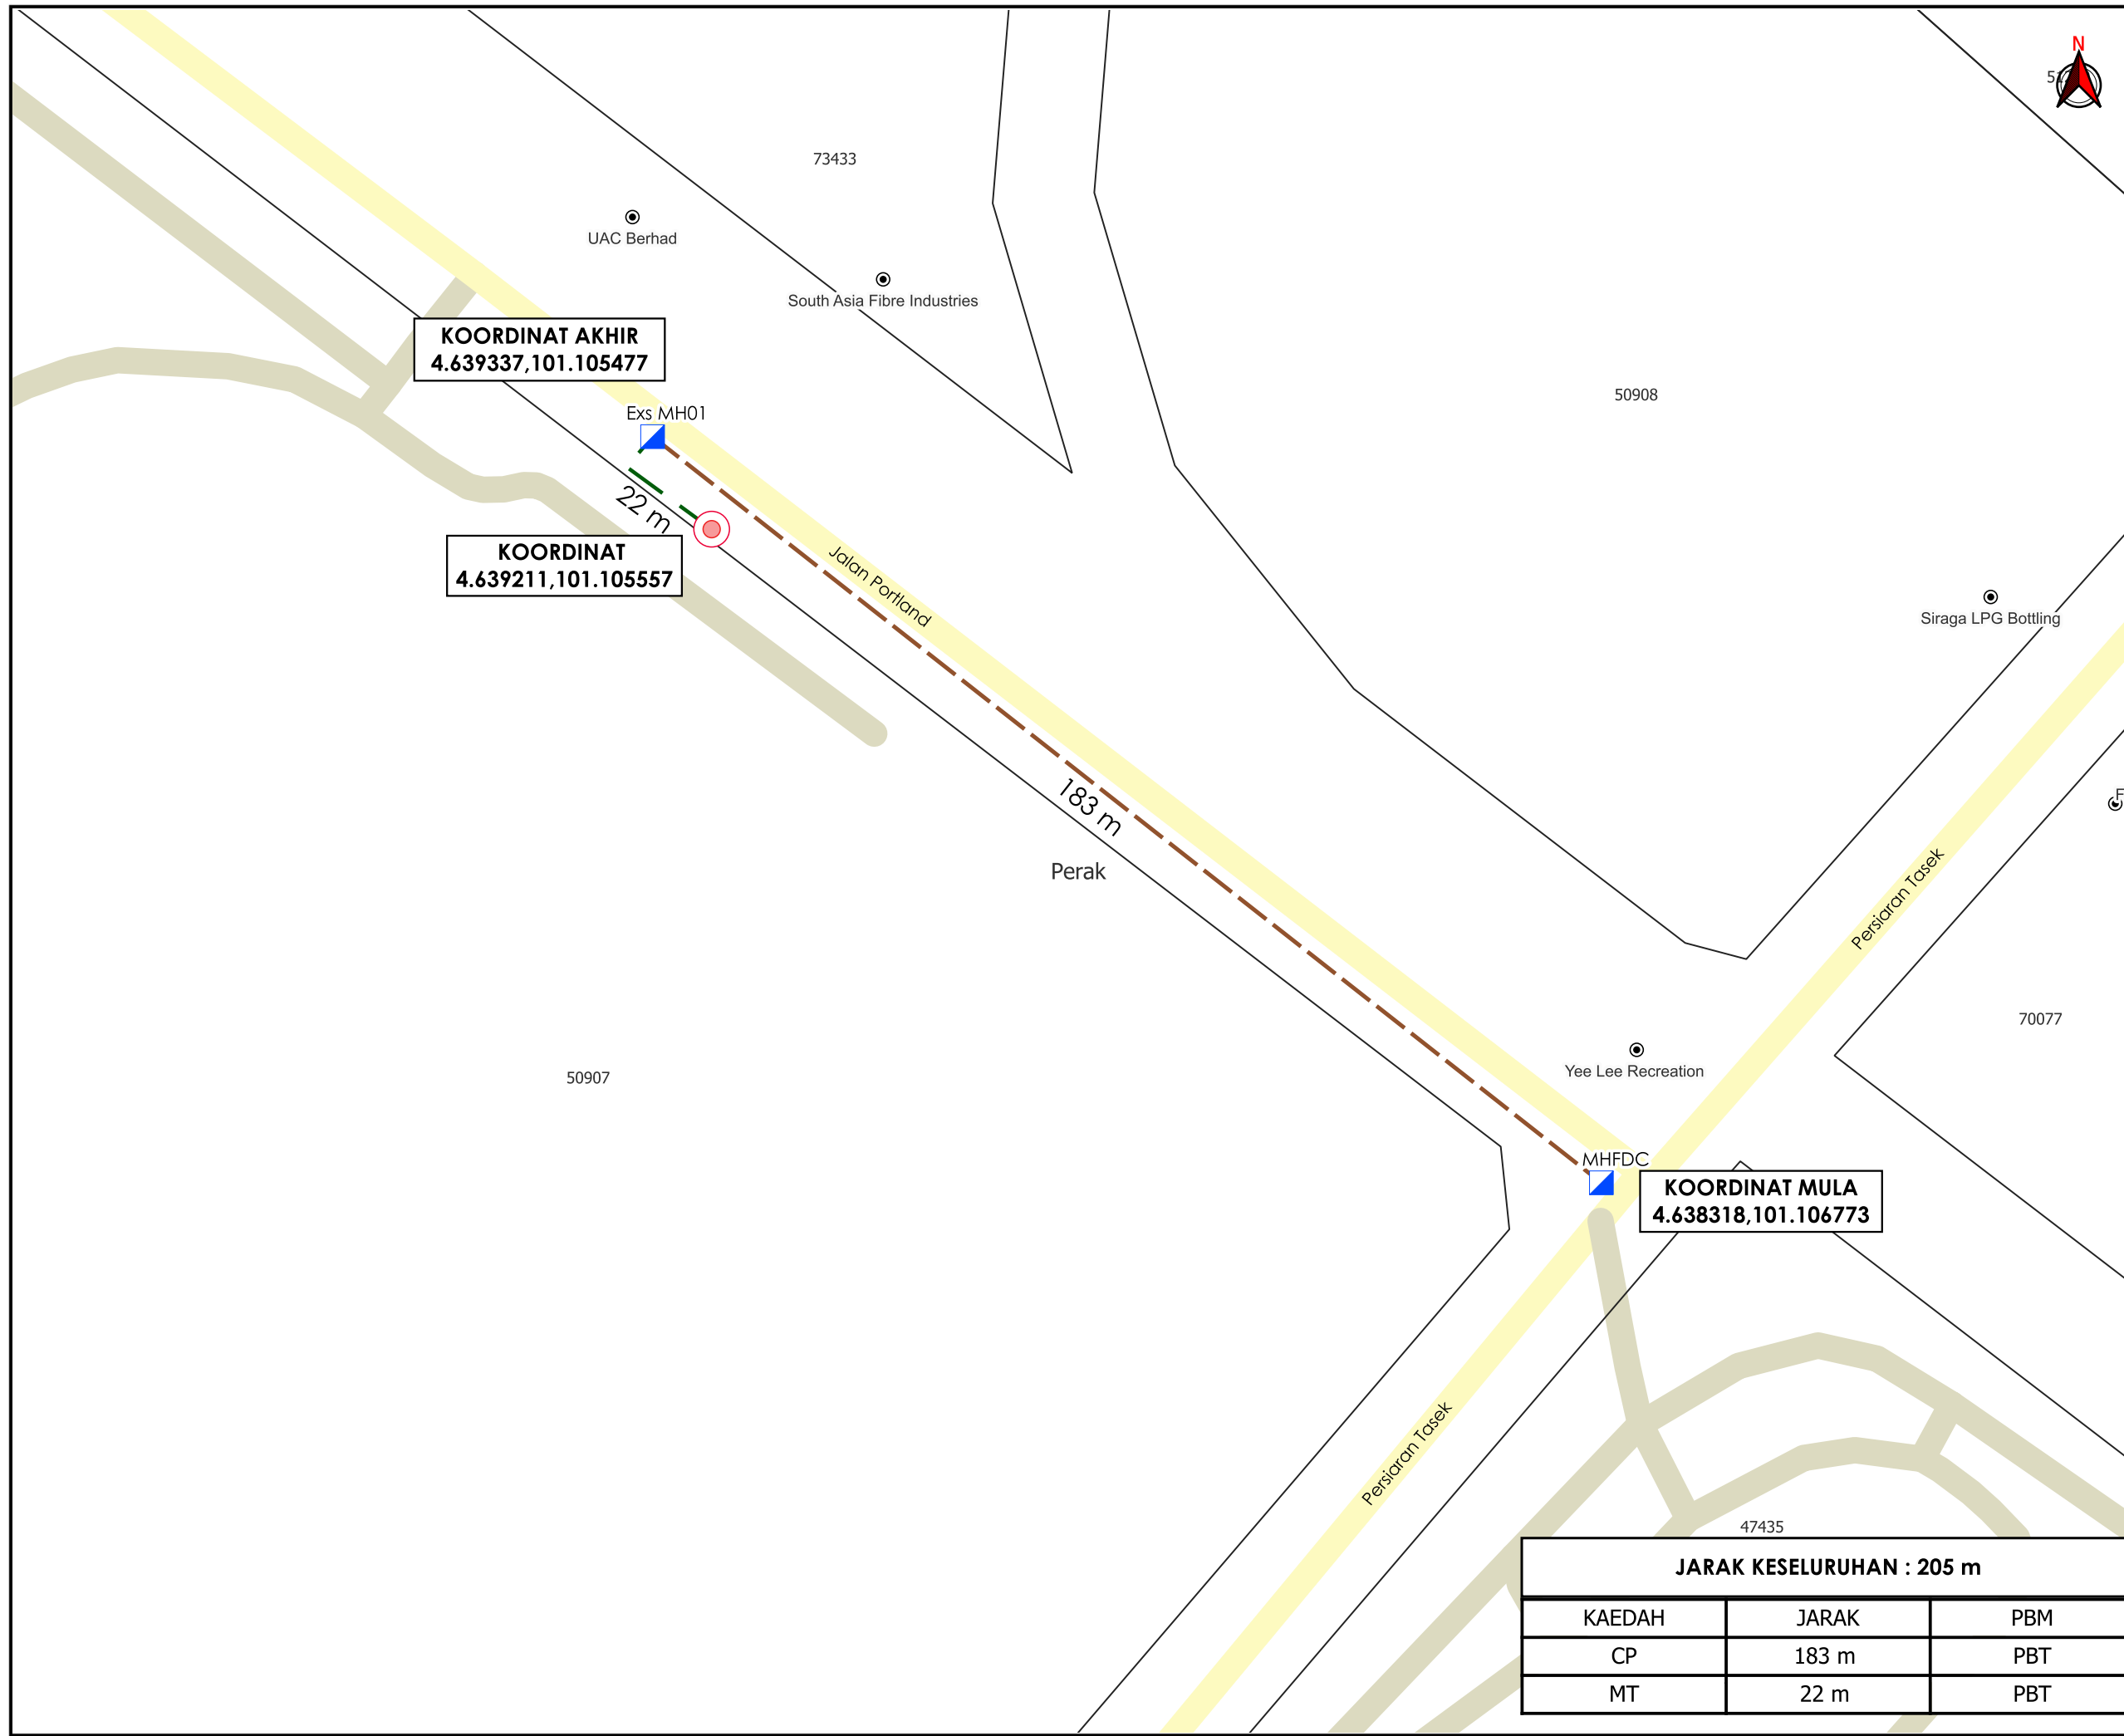

JARAK KESELURUHAN : 205 m		
KAEDAH	JARAK	PBM
CP	183 m	PBT
MT	22 m	PBT

*PENGUKURAN BERDASARKAN JARAK SATELIT