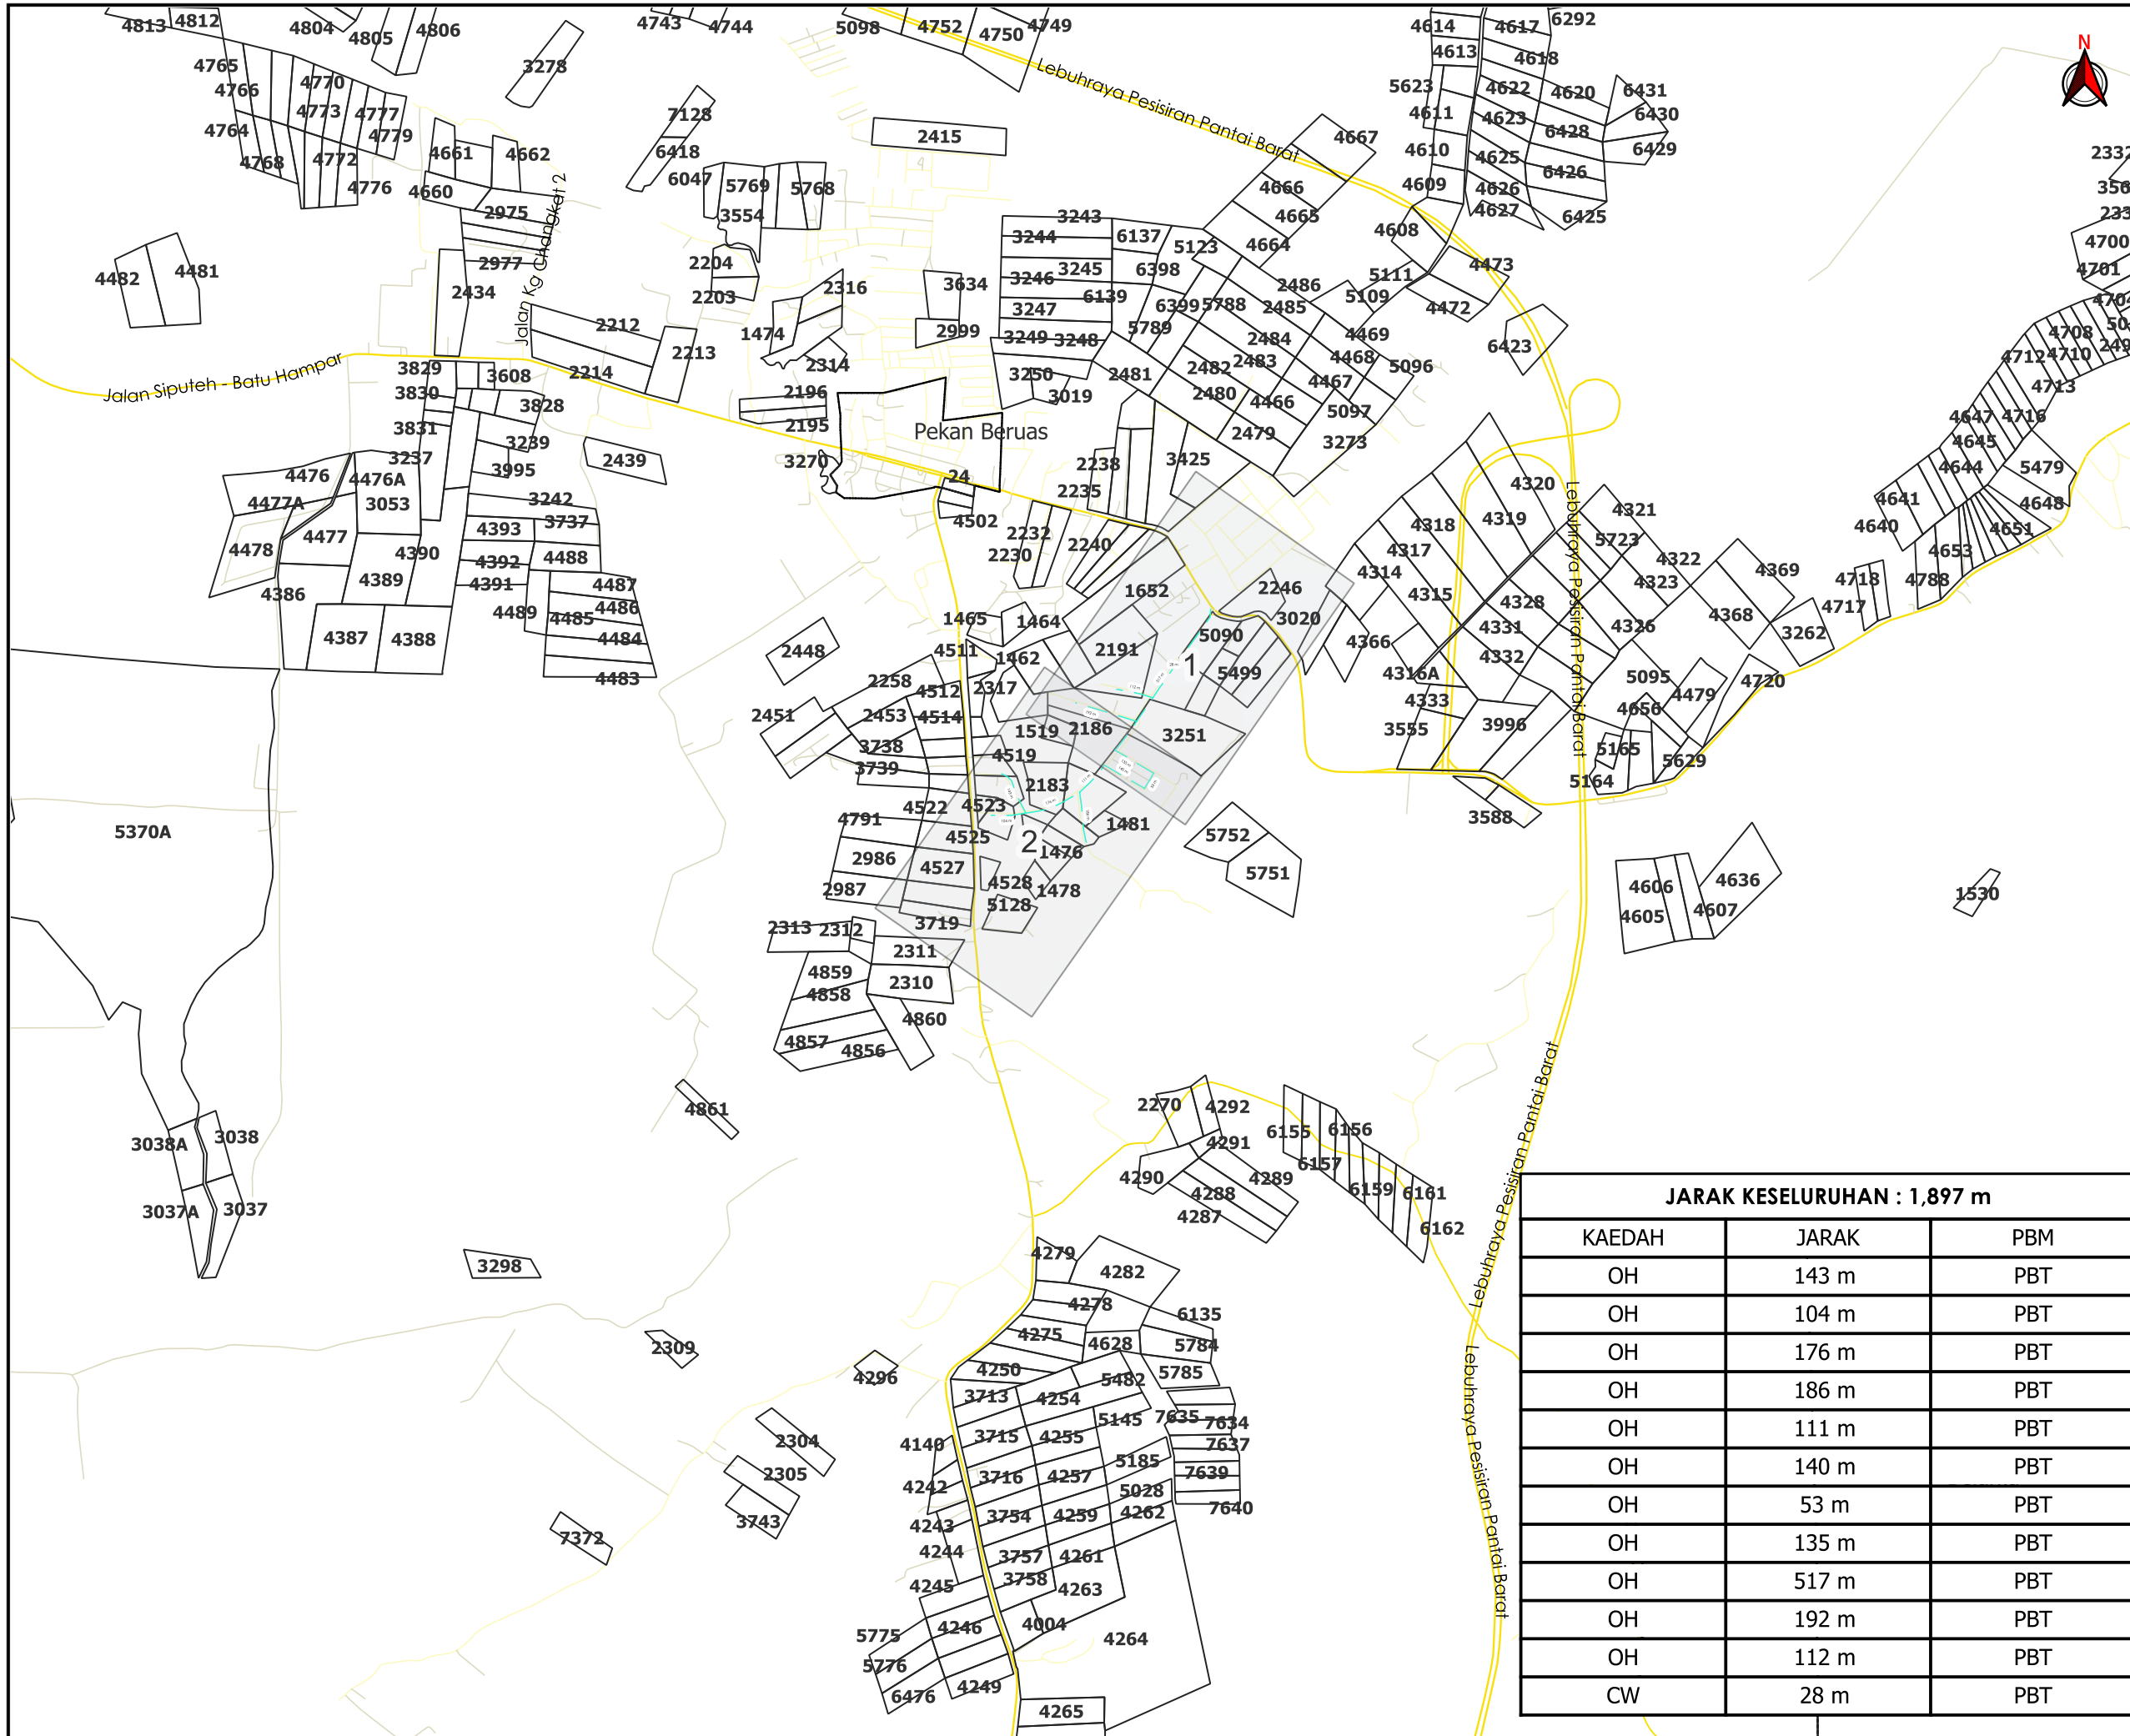

**KORIDOR
UTILITI**
DARUL RIDZUAN

**PROJEK PENYEDIAAN POINT OF PRESENCE (POP) FASA 2 HAB
INFRASTUKTUR GENTIAN OPTIK BERHAMPIRAN DENGAN
SEKOLAH, PREMIS KERAJAAN DAN KOMUNITI SEKITARNYA
OLEH KEMENTERIAN KOMUNIKASI (ZON UTARA – PERAK &
KEDAH) SERAHAN DOKUMEN LENGKAP BAGI PERMOHONAN
KELULUSAN IZIN LALU (AEE1032 – SEKOLAH MENENGAH RAJA
SHAHRIMAN)**

PELAN IZIN LALU

**NO FAIL RUJUKAN
KUDR/KACP/A/24/11/0135**

TAJUK PERMOHONAN
 PROJEK PENYEDIAAN POINT OF PRESENCE (POP) FASA 2 HAB INFRASTRUKTUR GENTIAN OPTIK BERHAMPIRAN DENGAN SEKOLAH, PREMIS KERAJAAN DAN KOMUNITI SEKITARNYA OLEH KEMENTERIAN KOMUNIKASI (ZON UTARA - PERAK & KEDAH) SERAHAN DOKUMEN LENGKAP BAGI PERMOHONAN KELULUSAN IZIN LALU (AEE1032 - SEKOLAH MENENGAH RAJA SHAHRIMAN)

PENYEDIA UTILITI	
JENIS PELAN	PELAN IZIN LALU
PELUKIS PELAN	NOR ALIA
TARIKH DIKELUARKAN	2024-11-23
MUKA SURAT	0/2
NO FAIL RUJUKAN	PINDAAN
KUDR/KACP/A/24/11/0135	00

JARAK KESELURUHAN : 1,897 m

KAEDAH	JARAK	PBM
OH	143 m	PBT
OH	104 m	PBT
OH	176 m	PBT
OH	186 m	PBT
OH	111 m	PBT
OH	140 m	PBT
OH	53 m	PBT
OH	135 m	PBT
OH	517 m	PBT
OH	192 m	PBT
OH	112 m	PBT
CW	28 m	PBT

*PENGUKURAN BERDASARKAN JARAK SATELIT