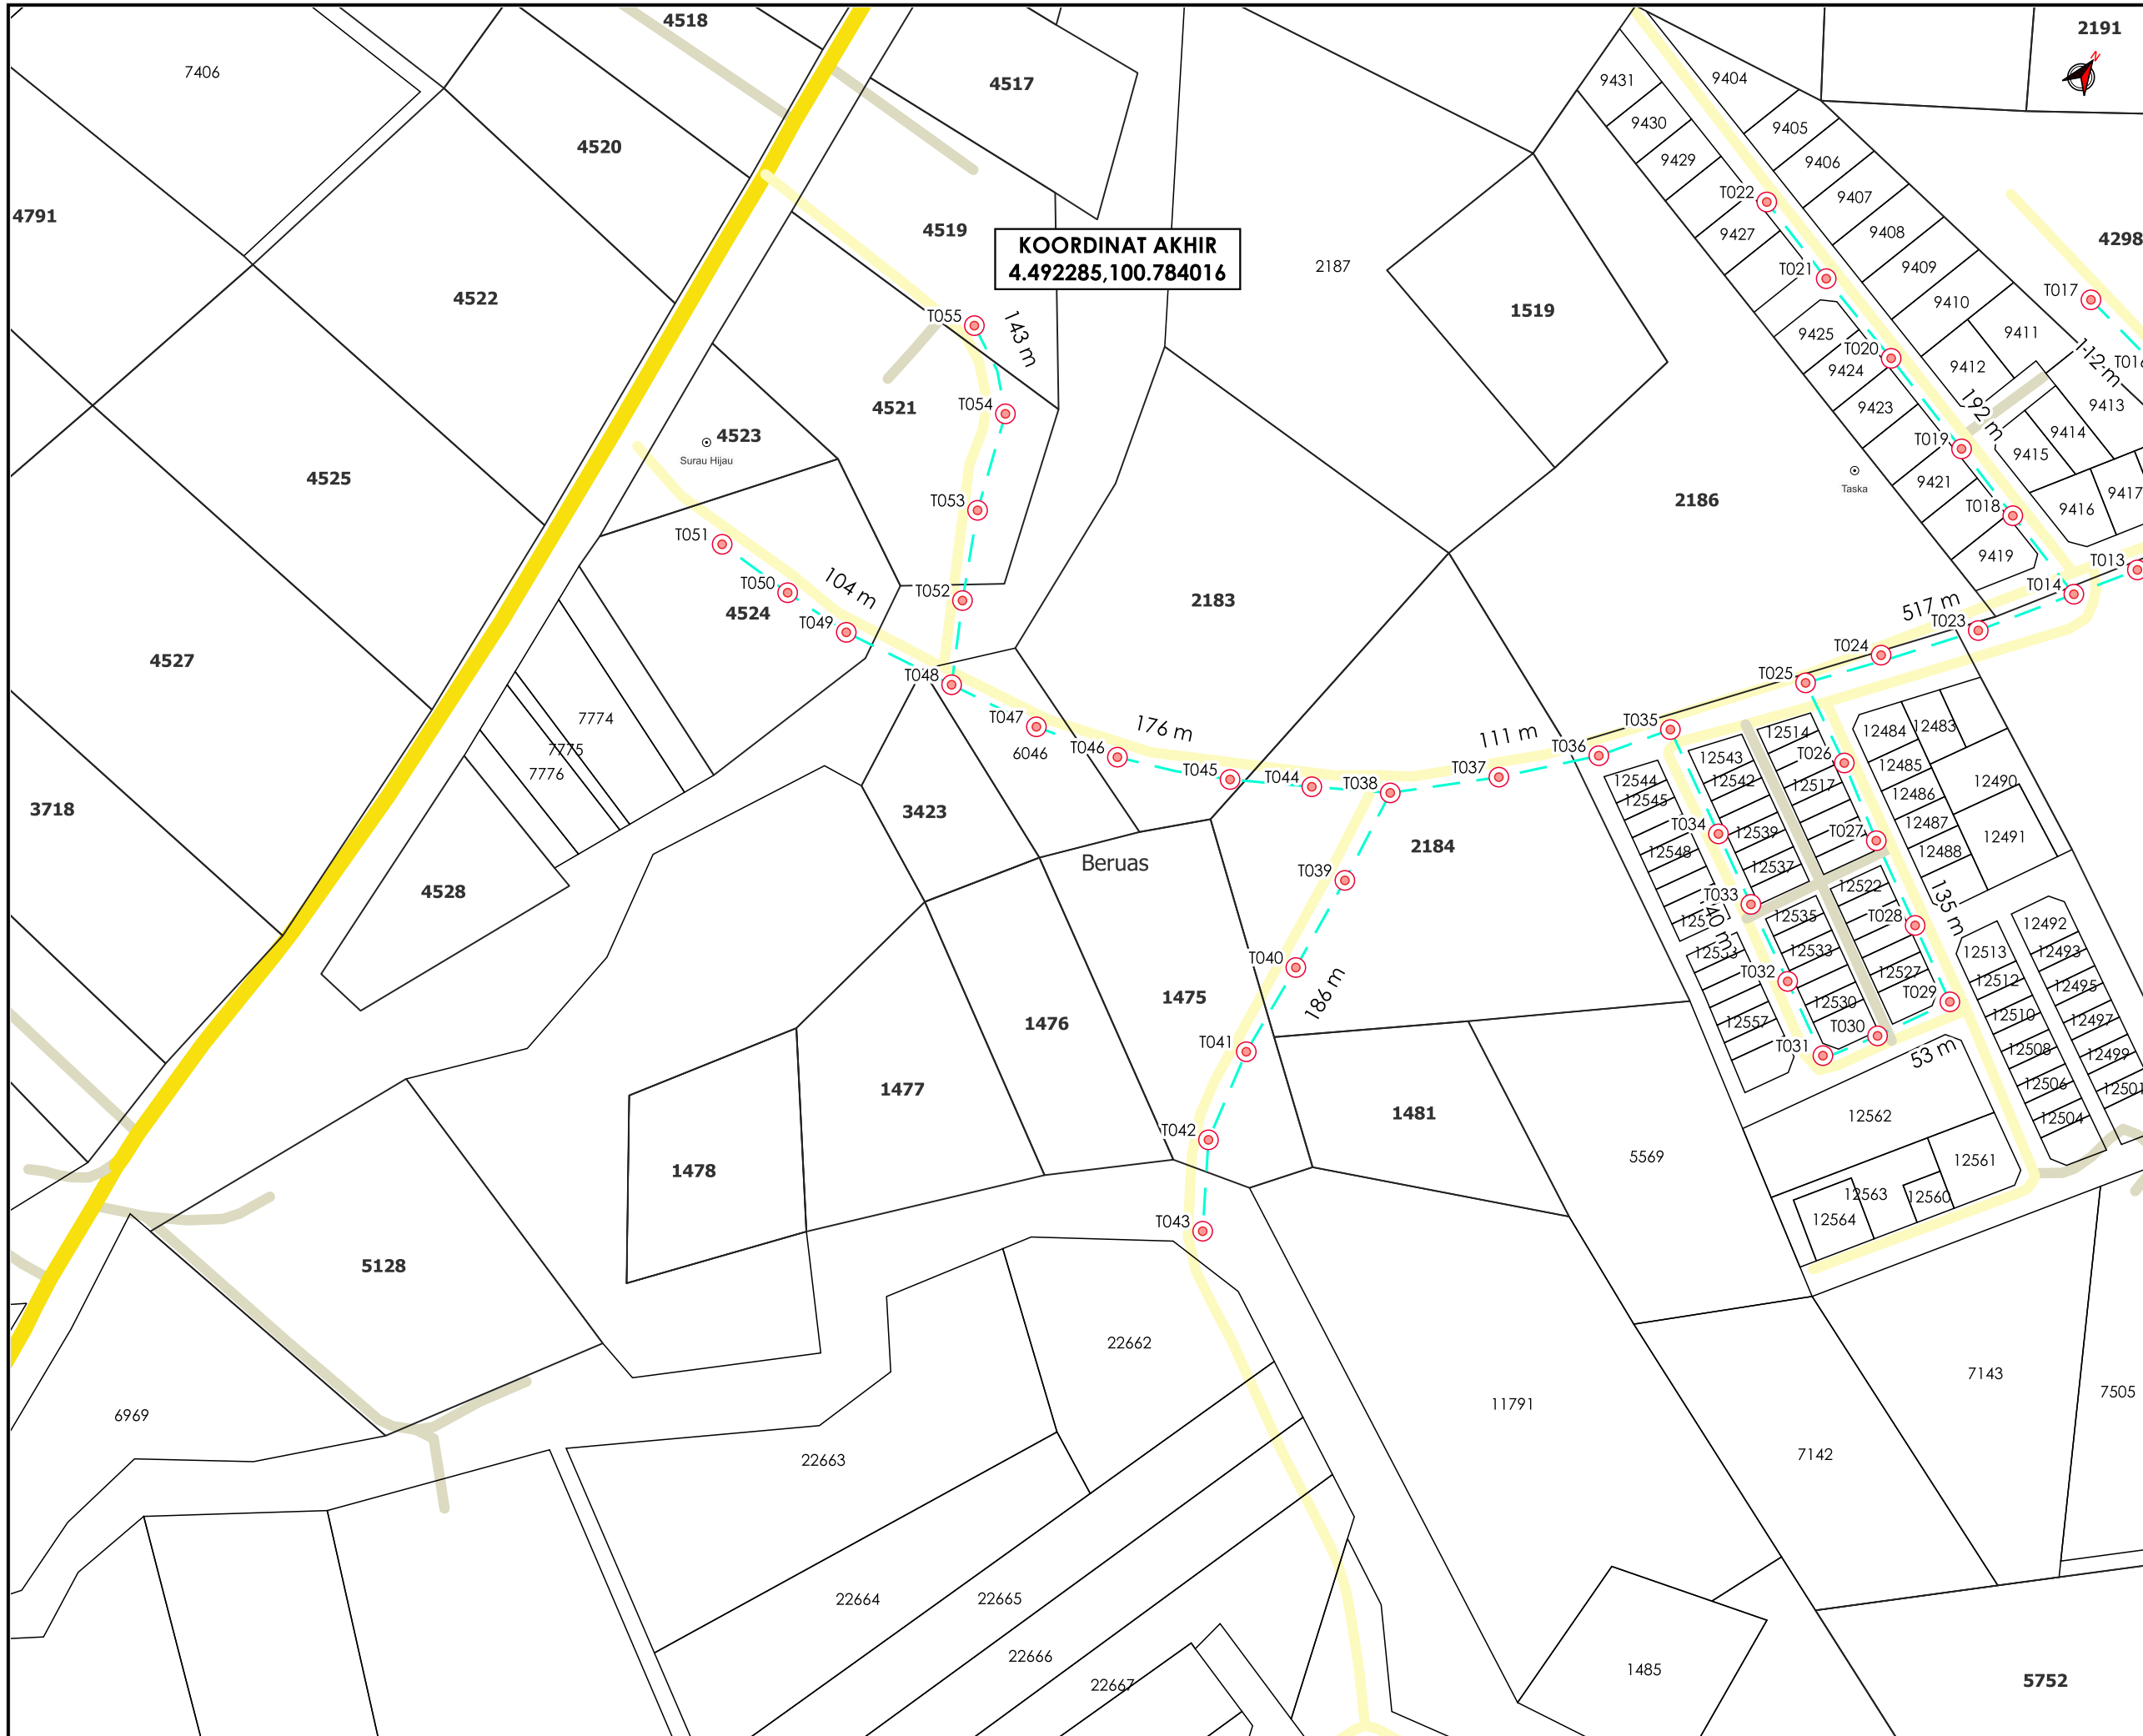

PELAN IZIN LALU

**NO FAIL RUJUKAN
KUDR/KACP/A/24/11/0135**

TAJUK PERMOHONAN
 PROJEK PENYEDIAAN POINT OF PRESENCE (POP) FASA 2 HAB INFRASTRUKTUR GENTIAN OPTIK BERHAMPIRAN DENGAN SEKOLAH, PREMIS KERAJAAN DAN KOMUNITI SEKITARNYA OLEH KEMENTERIAN KOMUNIKASI (ZON UTARA - PERAK & KEDAH) SERAHAN DOKUMEN LENGKAP BAGI PERMOHONAN KELULUSAN IZIN LALU (AEE1032 - SEKOLAH MENENGAH RAJA SHAHRIMAN)

- PETUNJUK**
- JALAN JKR
 - JALAN PBT
 - JALAN PERSENDIRIAN
 - CARRIAGE WAY
 - KABEL FIBRE OPTIK

PIHAK BERKUASA MELULUS

KAEDAH	JARAK	PBM
OH	143 m	PBT
OH	104 m	PBT
OH	176 m	PBT
OH	186 m	PBT
OH	111 m	PBT
OH	140 m	PBT
OH	53 m	PBT
OH	135 m	PBT
OH	517 m	PBT
OH	192 m	PBT
OH	112 m	PBT
CW	28 m	PBT

*PENGUKURAN BERDASARKAN JARAK SATELIT

TAJUK PERMOHONAN
 PROJEK PENYEDIAAN POINT OF PRESENCE (POP) FASA 2 HAB INFRASTRUKTUR GENTIAN OPTIK BERHAMPIRAN DENGAN SEKOLAH, PREMIS KERAJAAN DAN KOMUNITI SEKITARNYA OLEH KEMENTERIAN KOMUNIKASI (ZON UTARA - PERAK & KEDAH) SERAHAN DOKUMEN LENGKAP BAGI PERMOHONAN KELULUSAN IZIN LALU (AEE1032 - SEKOLAH MENENGAH RAJA SHAHRIMAN)

*PENGUKURAN BERDASARKAN JARAK SATELIT