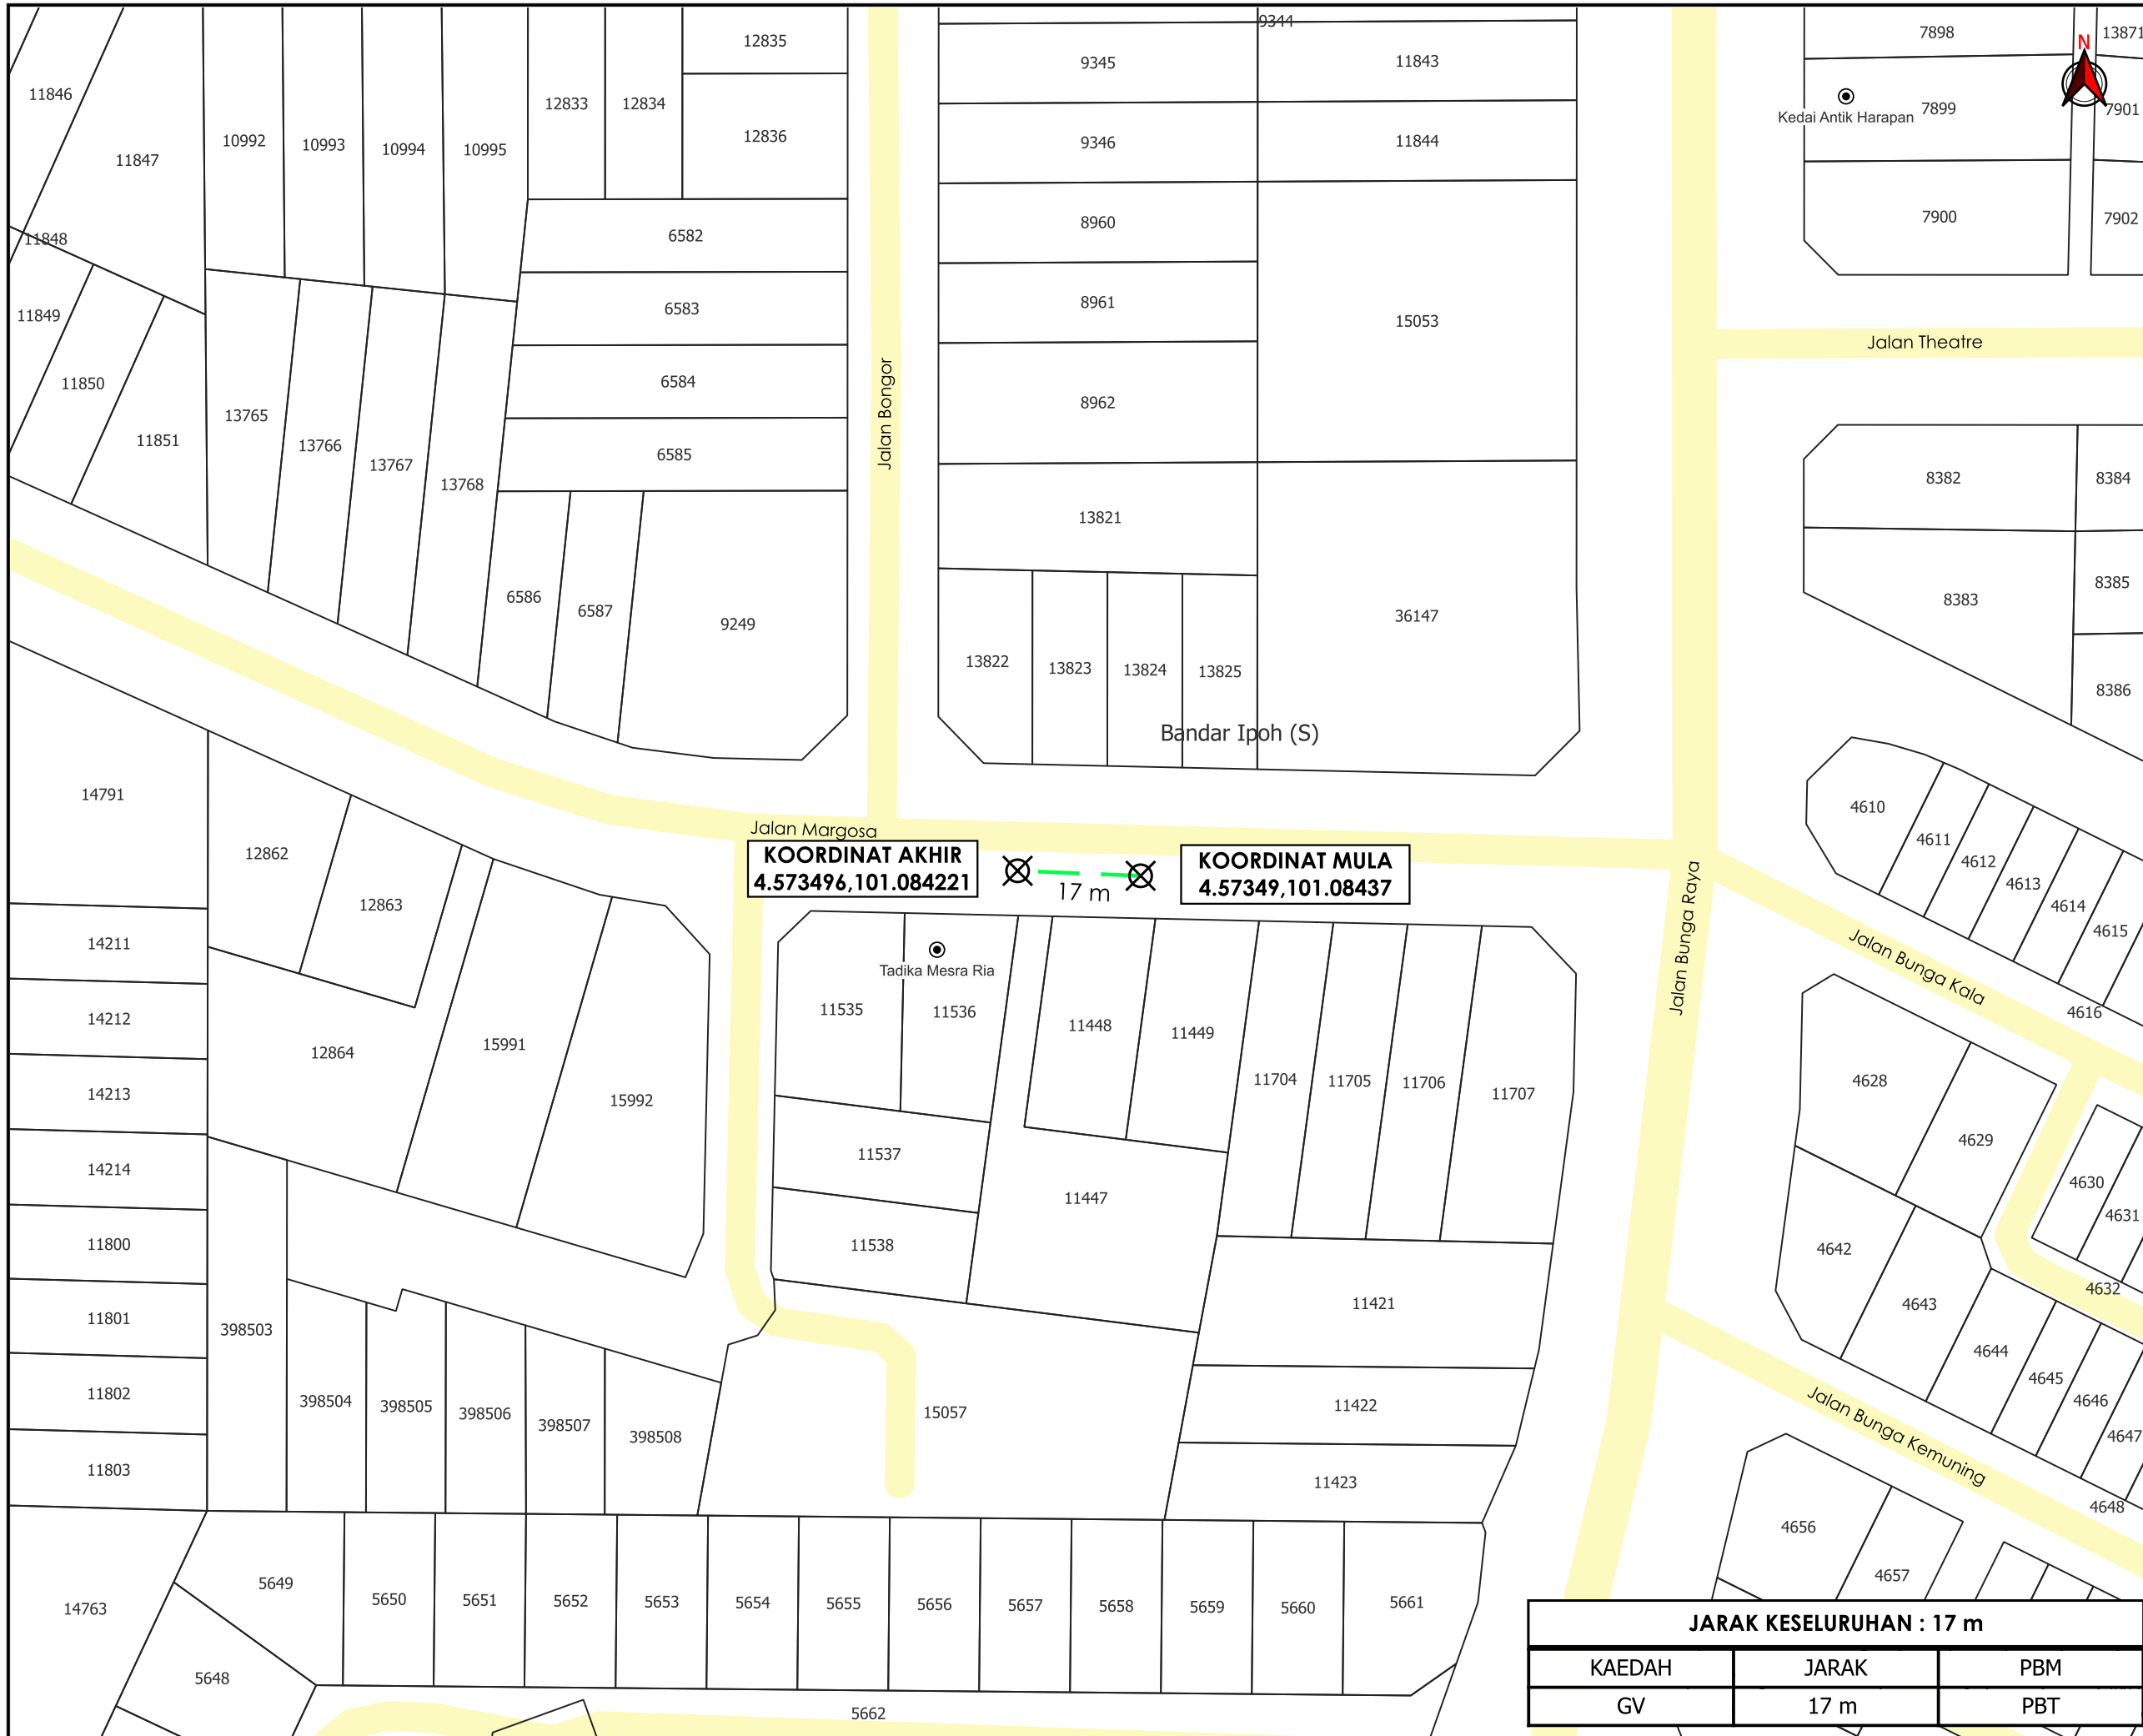

**KORIDOR
UTILITI**
DARUL RIDZUAN

**TENAGA
NASIONAL**

**PERMOHONAN BEKALAN ELEKTRIK CADANGAN KE
DIALAMAT 17A, JALAN MARGOSA, TAMAN PINJI, 31650
IPOH, PERAK.17**

PELAN IZIN LALU

**NO FAIL RUJUKAN
KUDR/TNBB/B/10/24/0076**

TAJUK PERMOHONAN
 PERMOHONAN BEKALAN ELEKTRIK CADANGAN KE DIALAMAT 17A, JALAN MARGOSA, TAMAN PINJI, 31650 IPOH, PERAK.17

- PETUNJUK**
- JALAN PBT
 - GRASS VERGE
 - TITIK MULA/AKHIR

PIHAK BERKUASA MELULUS
MAJLIS BANDARAYA IPOH

JENIS PELAN	PELAN IZIN LALU
PELUKIS PELAN	NOR ALIA
TARIKH DIKELUARKAN	2024-10-03
MUKA SURAT	1/1
NO FAIL RUJUKAN	PINDAAN
KUDR/TNBB/B/10/24/0076	00

JARAK KESELURUHAN : 17 m		
KAEDAH	JARAK	PBM
GV	17 m	PBT

KOORDINAT AKHIR
 4.573496,101.084221

 17 m
KOORDINAT MULA
 4.57349,101.08437

*PENGUKURAN BERDASARKAN JARAK SATELIT