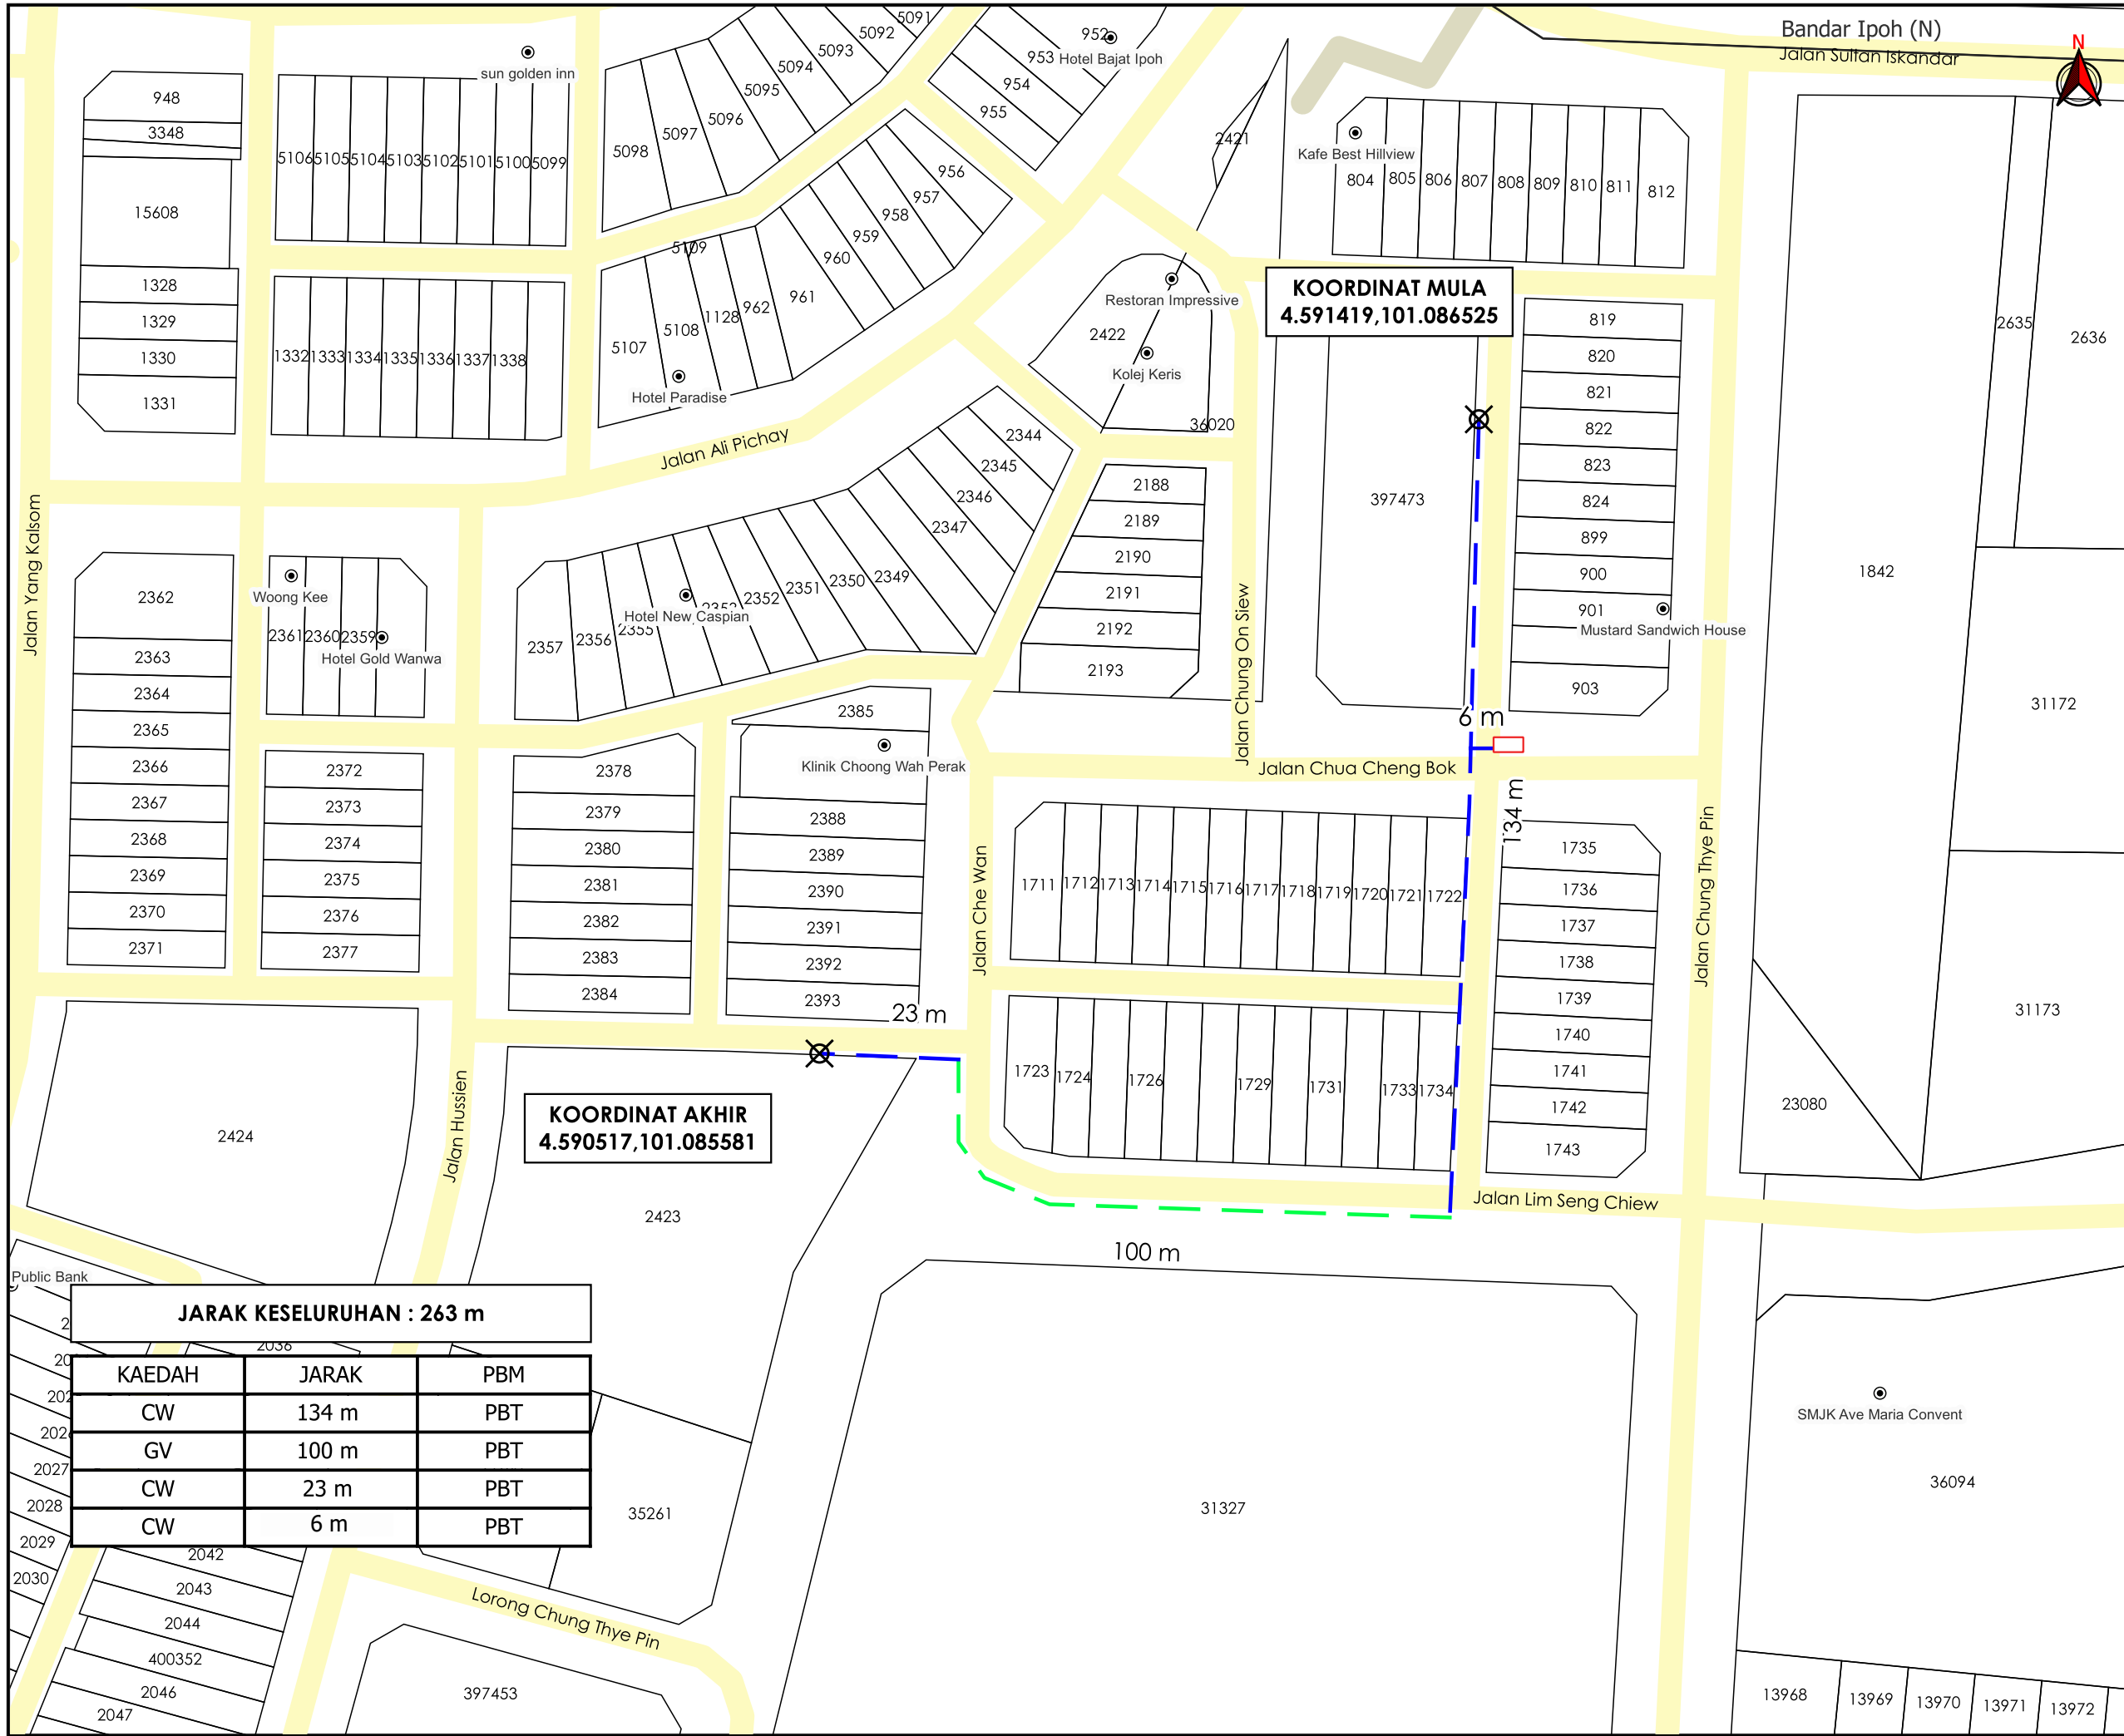

**KORIDOR
UTILITI**
DARUL RIDZUAN

**TENAGA
NASIONAL**

**CADANGAN MEMBINA SEMULA HOTEL 7 TINGKAT (90 BILIK)
DI ATAS LOT 2388S (GRN 61645), LOT 2389S (PN 141280), LOT
2392S (GRN 61647) DAN LOT 2393S (GRN 51871), JALAN
CHE WAN, BANDAR IPOH (S), MUKIM HULU KINTA, DAERAH
KINTA, PERAK DARUL RIDZUAN UNTUK TETUAN SUN SENG
FATT TIMBER CO. SDN. BHD.**

PELAN IZIN LALU

**NO FAIL RUJUKAN
KUDR/TNBB/B/10/24/0083**

TAJUK PERMOHONAN
 CADANGAN MEMBINA SEMULA HOTEL 7 TINGKAT (90 BILIK) DI ATAS LOT 2388S (GRN 61645), LOT 2389S (PN 141280), LOT 2392S (GRN 61647) DAN LOT 2393S (GRN 51871), JALAN CHE WAN, BANDAR IPOH (S), MUKIM HULU KINTA, DAERAH KINTA, PERAK DARUL RIDZUAN UNTUK TETUAN SUN SENG FATT TIMBER CO. SDN. BHD.

- PETUNJUK**
- JALAN PBT
 - JALAN PERSENDIRIAN
 - CARRIAGE WAY
 - GRASS VERGE
 - KABINET CADANGAN
 - X TITIK MULA AKHIR

PIHAK BERKUASA MELULUS
MAJLIS BANDARAYA IPOH

JENIS PELAN	PELAN IZIN LALU
PELUKIS PELAN	NURUL ASHIKEEN
TARIKH DIKELUARKAN	2024-12-12
MUKA SURAT	1/1
NO FAIL RUJUKAN	PINDAAN
KUDR/TNBB/B/10/24/0083	01

KOORDINAT MULA
 4.591419,101.086525

KOORDINAT AKHIR
 4.590517,101.085581

JARAK KESELURUHAN : 263 m

KAEDAH	JARAK	PBM
CW	134 m	PBT
GV	100 m	PBT
CW	23 m	PBT
CW	6 m	PBT