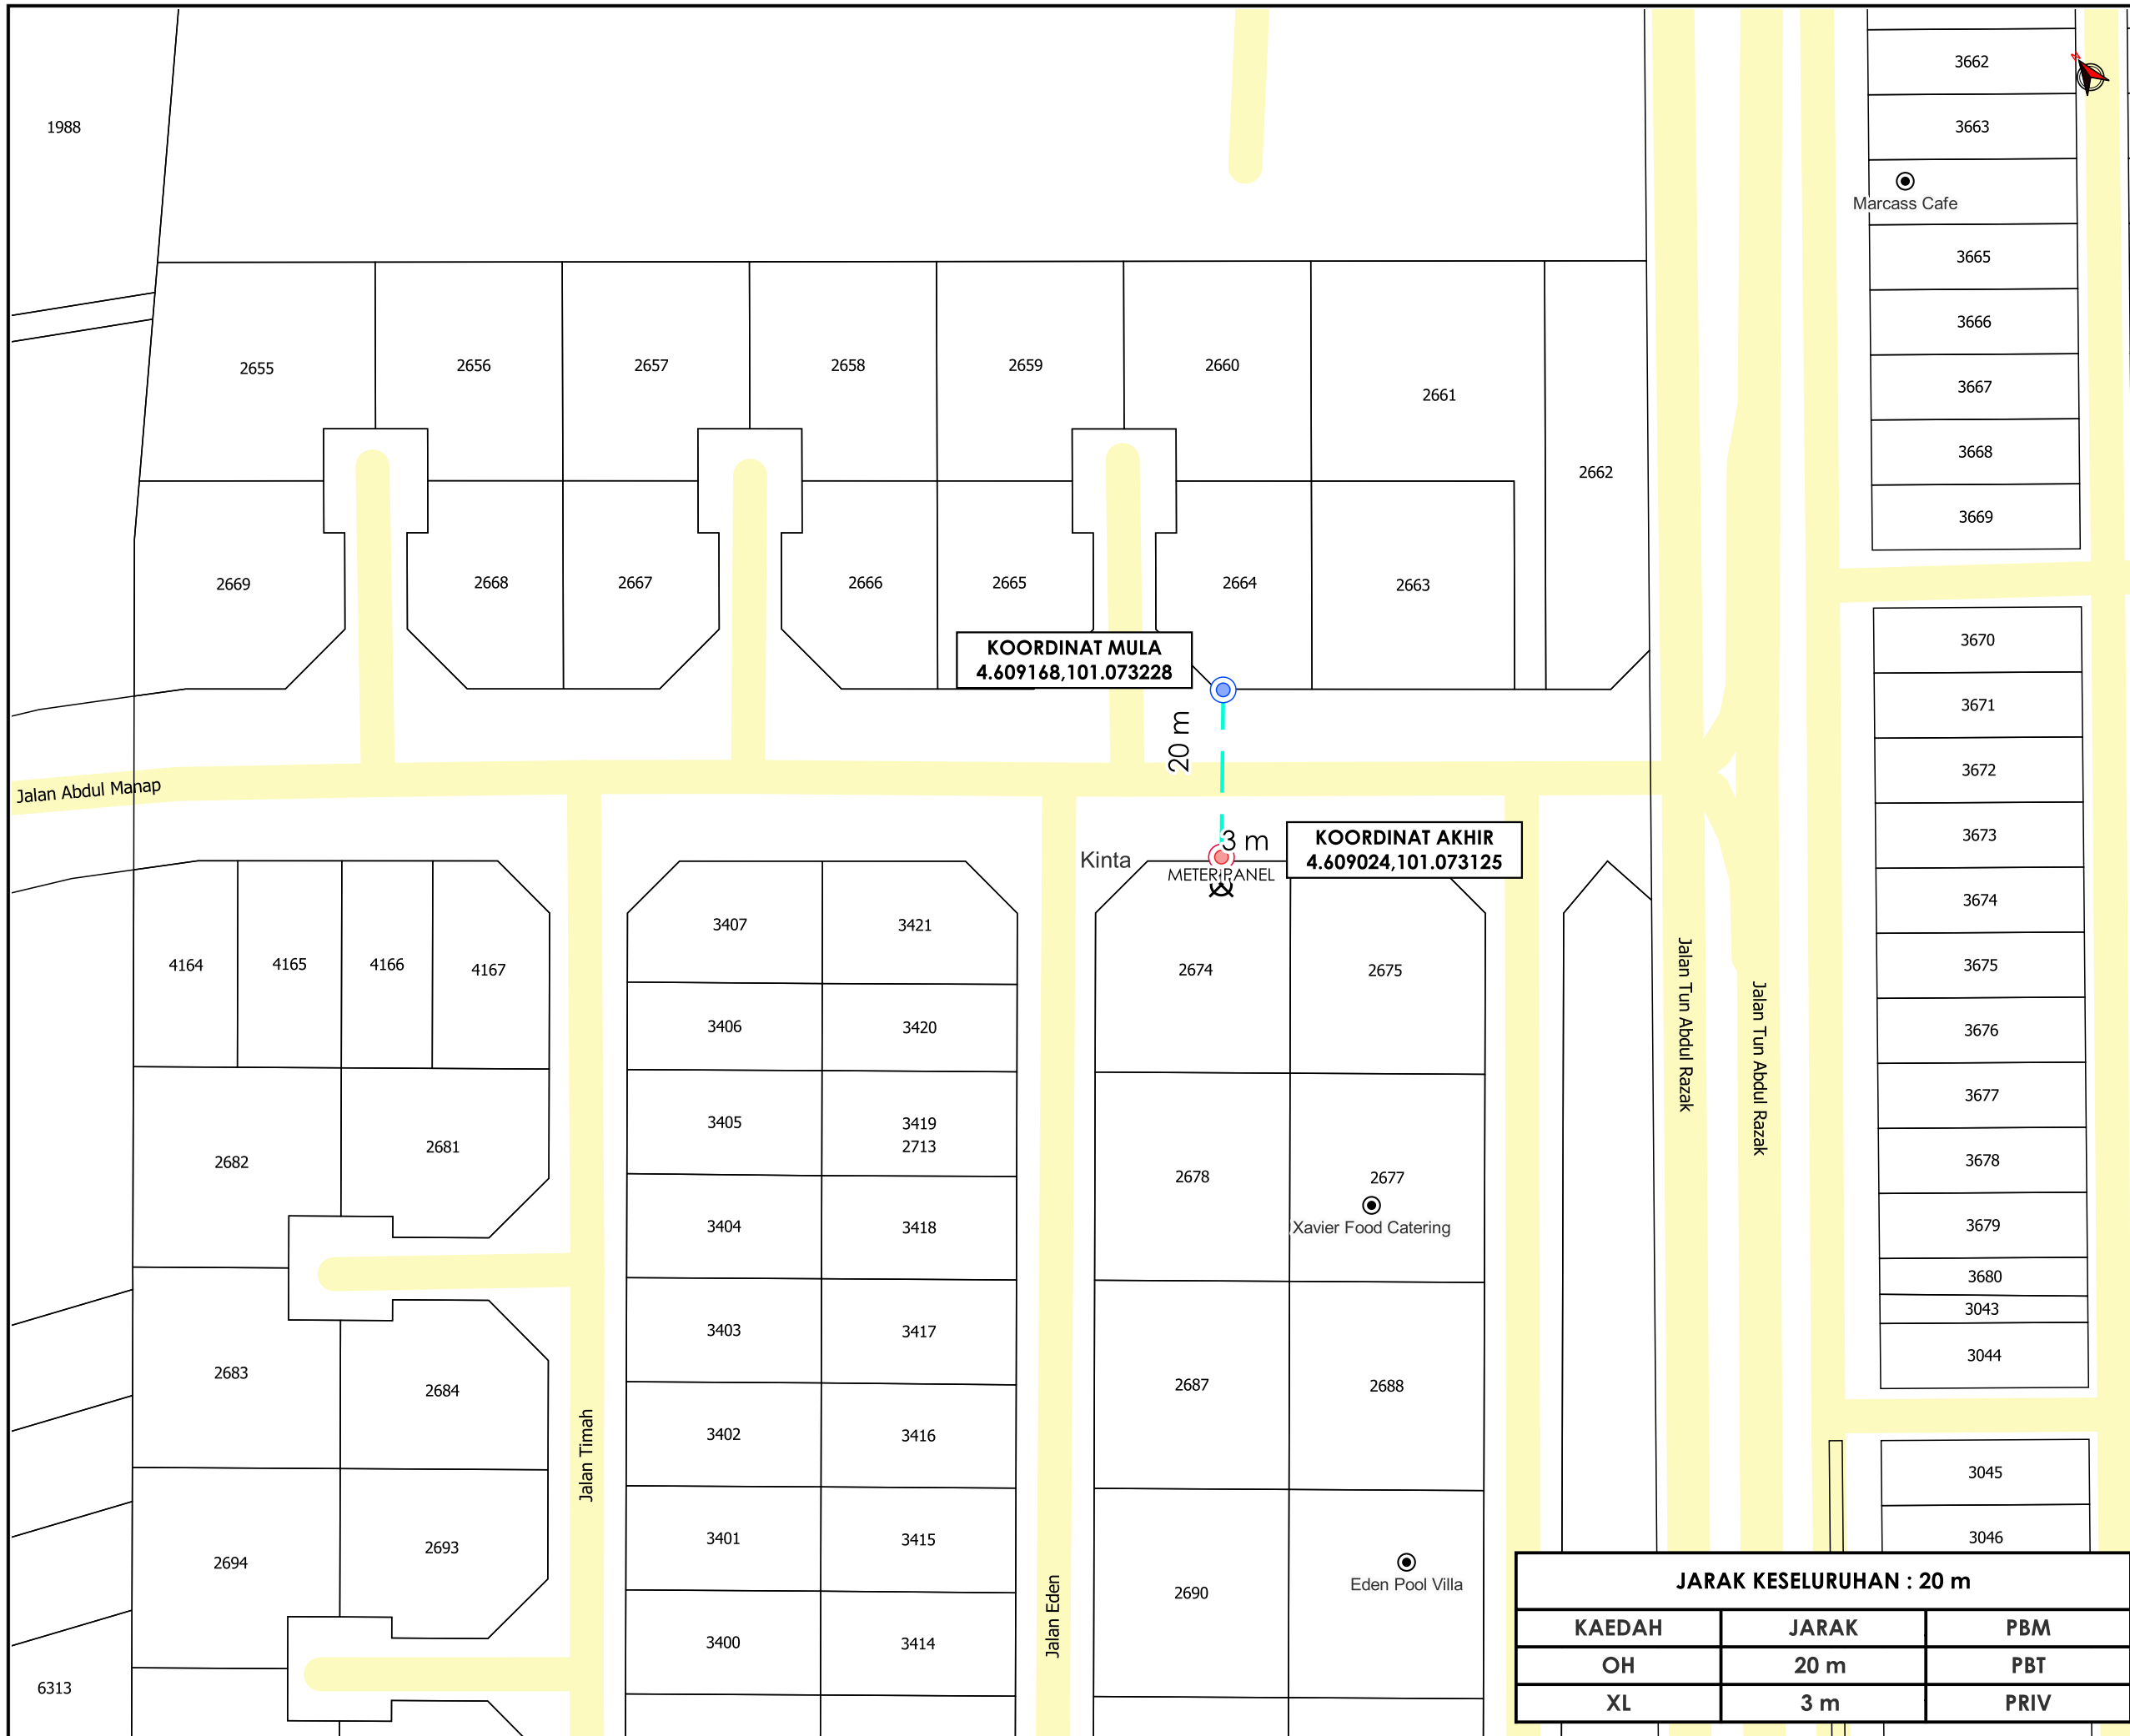

**KORIDOR
UTILITI**
DARUL RIDZUAN

**TENAGA
NASIONAL**

**PERMOHONAN BEKALAN ELEKTRIK CADANGAN MEMBINA 1
UNIT RUMAH LOT DI ALAMAT 2A JALAN MANAP 30100
TAMAN EDEN IPOH PERAK DARUL RIDZUAN**

PELAN IZIN LALU

**NO FAIL RUJUKAN
KUDR/TNBB/B/12/24/0207**

KOORDINAT MULA
4.609168,101.073228

KOORDINAT AKHIR
4.609024,101.073125

JARAK KESELURUHAN : 20 m		
KAEDAH	JARAK	PBM
OH	20 m	PBT
XL	3 m	PRIV

AGENSI PENYELARAS
KORIDOR UTILITI
DARUL RIDZUAN

TAJUK PERMOHONAN
PERMOHONAN BEKALAN ELEKTRIK CADANGAN
MEMBINA 1 UNIT RUMAH LOT DI ALAMAT 2A
JALAN MANAP 30100 TAMAN EDEN IPOH PERAK
DARUL RIDZUAN

- PETUNJUK**
- JALAN JKR
 - JALAN PBT
 - JALAN PERSENDIRIAN
 - KABEL FIBRE OPTIK
 - JALAN TIDAK TERLIBAT
 - TITIK MULA/AKHIR
 - TIANG CADANGAN
 - TIANG SEDIA ADA

PIHAK BERKUASA MELULUS

	MAJLIS BANDARAYA IPOH

PENYEDIA UTILITI

JENIS PELAN	PELAN IZIN LALU
PELUKIS PELAN	SYAHMIZA SUHAILA
TARIKH DIKELUARKAN	2024-12-20
MUKA SURAT	1/1
NO FAIL RUJUKAN	PINDAAN
KUDR/TNBB/B/12/24/0207	00

***PENGUKURAN BERDASARKAN JARAK SATELIT**