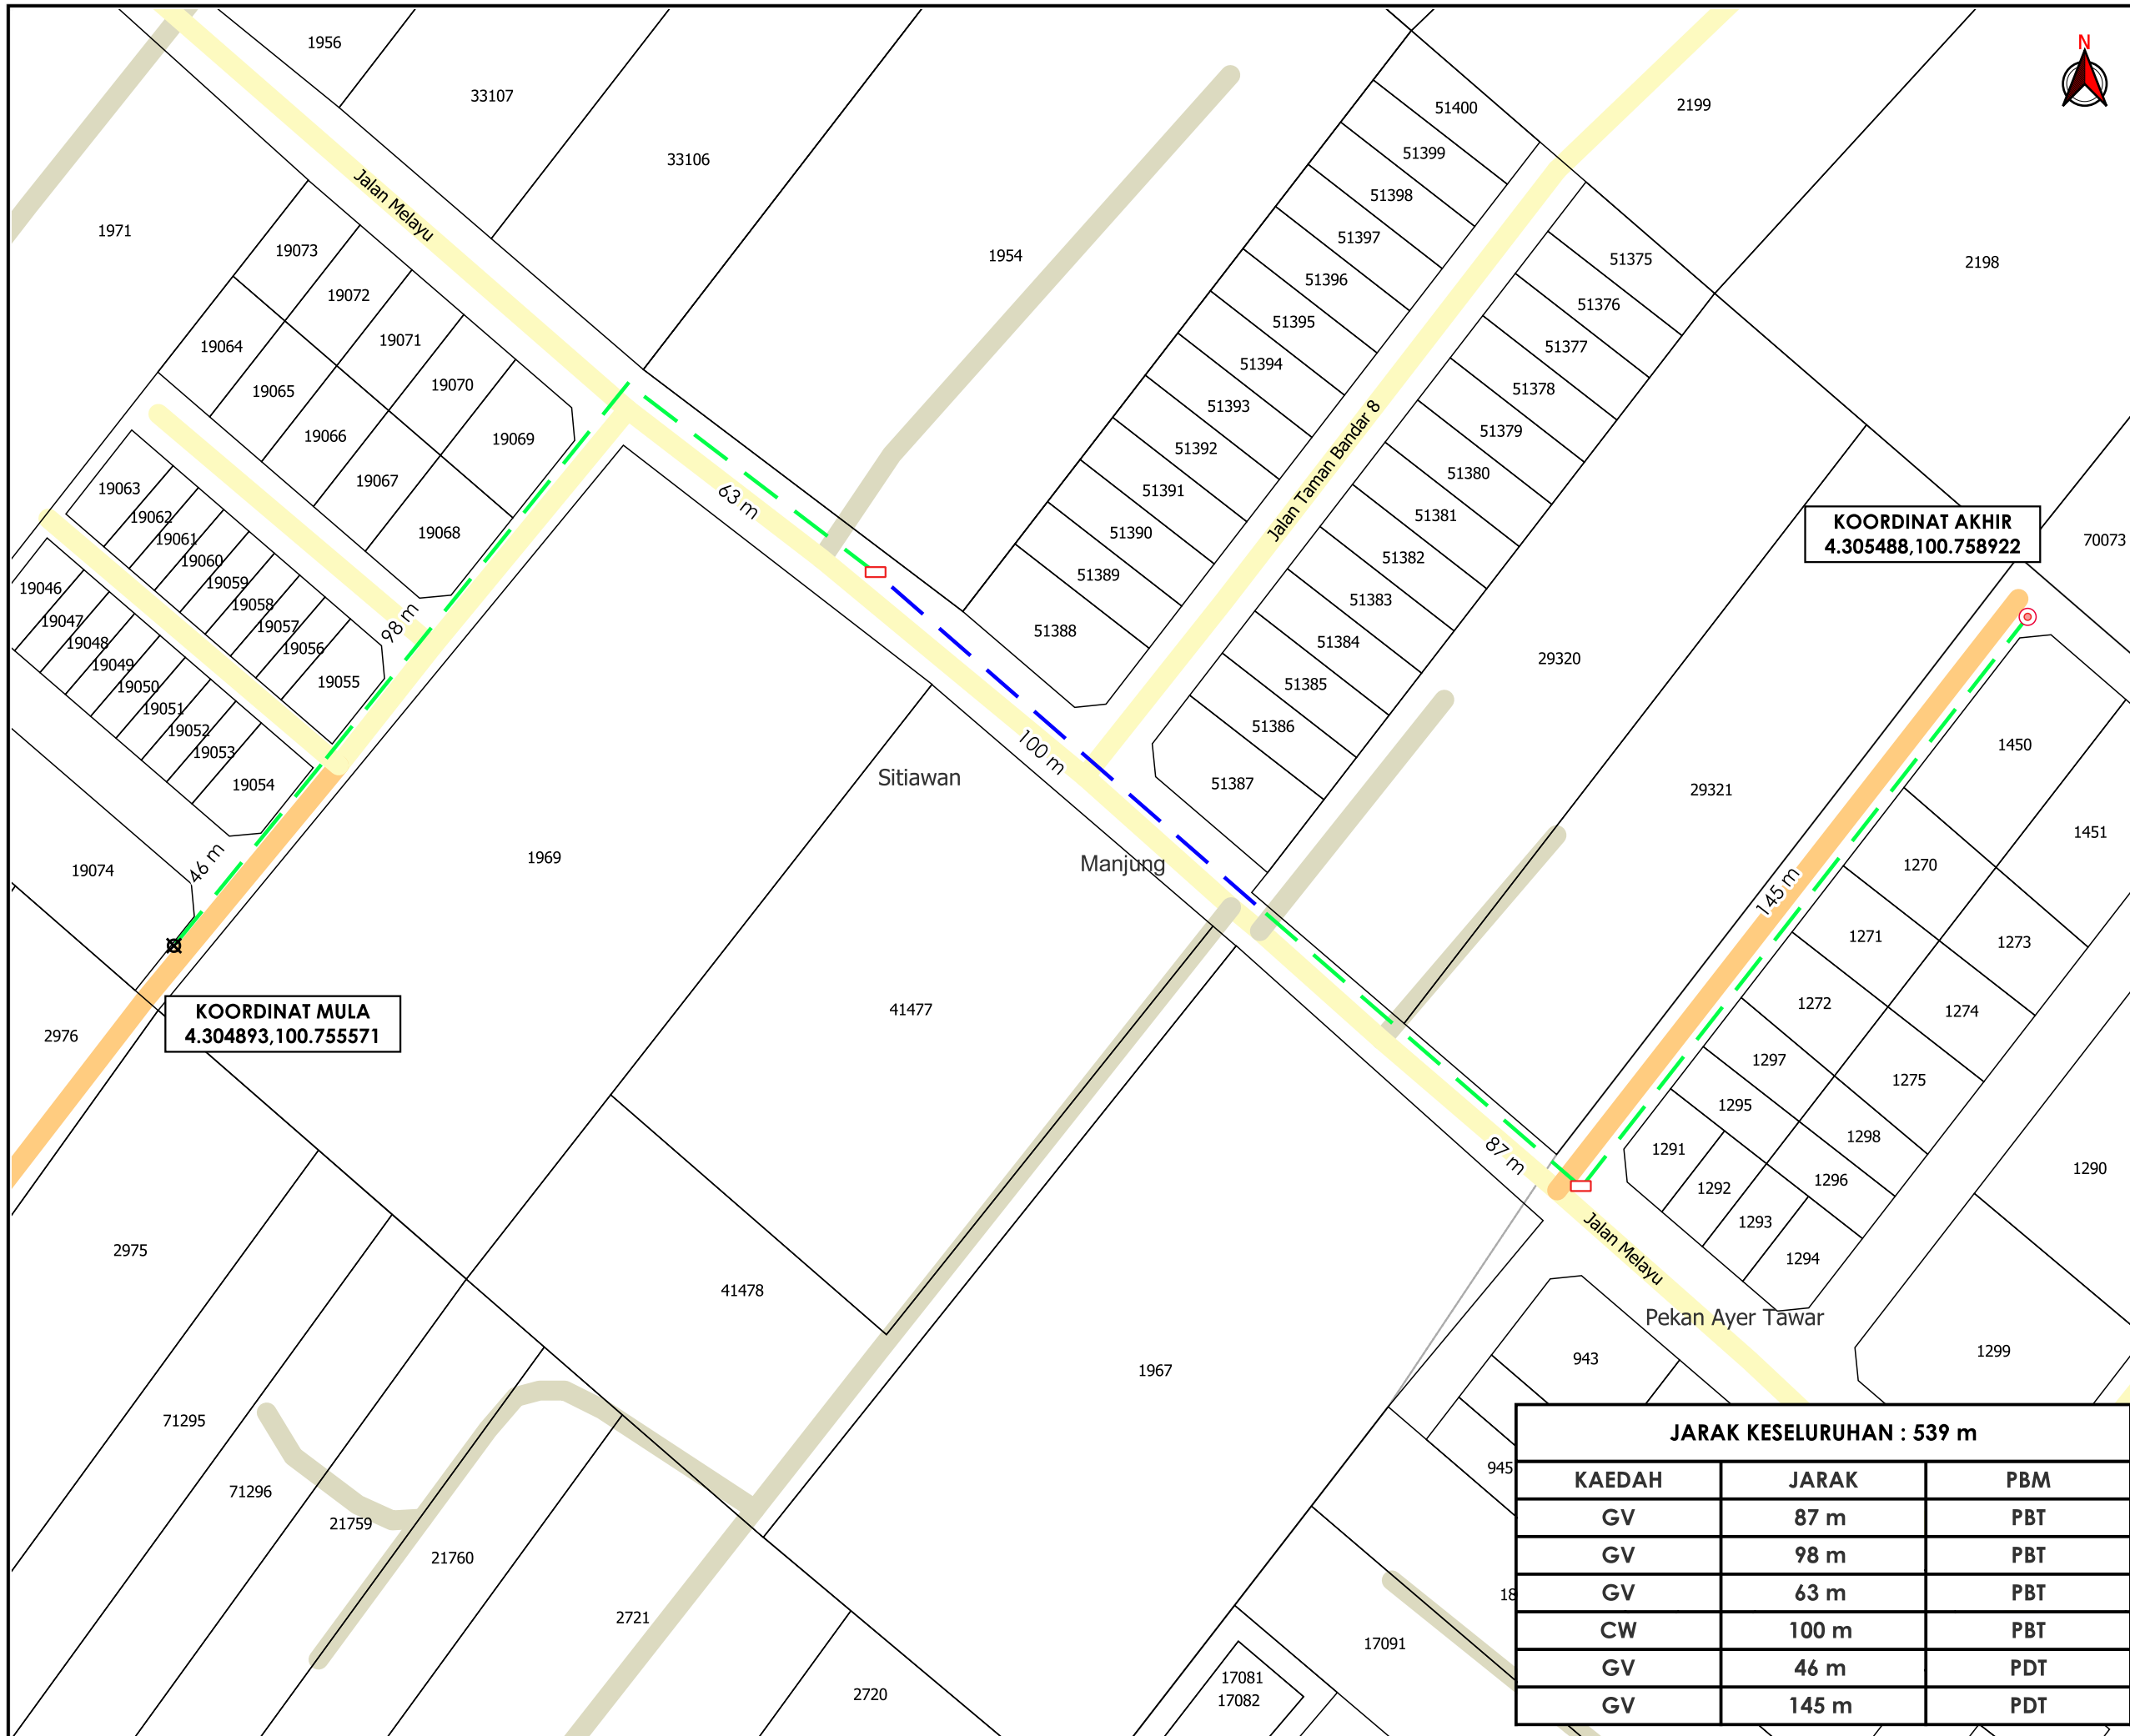

**KORIDOR
UTILITI**
DARUL RIDZUAN

**TENAGA
NASIONAL**

**BEKALAN ELEKTRIK KE CADANGAN SKIM PERUMAHAN 5 UNIT
KEDAI PEJABAT 20' X 80' (2 TINGKAT) (PLOT 1-5) 18 UNIT
RUMAH TERES 24' X 94' (1 TINGKAT) (PLOT 6-23) DI ATAS PT
9200, MUKIM SITIAWAN, DAERAH MANJUNG, PERAK UNTUK
TETUAN OST DEVELOPMENT SDN. BHD.**

**PELAN IZIN LALU
(PINDAAN)**

**NO FAIL RUJUKAN
KUDR/TNBB/B/11/24/0122**

TAPAK LOKASI

TAJUK PERMOHONAN
 BEKALAN ELEKTRIK KE CADANGAN SKIM PERUMAHAN 5 UNIT KEDAI PEJABAT 20' X 80' (2 TINGKAT) (PLOT 1-5) 18 UNIT RUMAH TERES 24' X 94' (1 TINGKAT) (PLOT 6-23) DI ATAS PT 9200, MUKIM SITIAWAN, DAERAH MANJUNG, PERAK UNTUK TETUAN OST DEVELOPMENT SDN. BHD.

- PETUNJUK**
- JALAN PBT
 - JALAN PERSENDIRIAN
 - JALAN PEJABAT DAERAH
 - CARRIAGE WAY
 - GRASS VERGE
 - TITIK MULA/AKHIR
 - TIANG CADANGAN
 - KABINET CADANGAN

PIHAK BERKUASA MELULUS

- MAJLIS PERBANDARAN MANJUNG
- PEJABAT DAERAH & TANAH MANJUNG

KOORDINAT MULA
 4.304893,100.755571

JARAK KESELURUHAN : 539 m

KAEDAH	JARAK	PBM
GV	87 m	PBT
GV	98 m	PBT
GV	63 m	PBT
CW	100 m	PBT
GV	46 m	PDT
GV	145 m	PDT

***PENGUKURAN BERDASARKAN JARAK SATELIT**