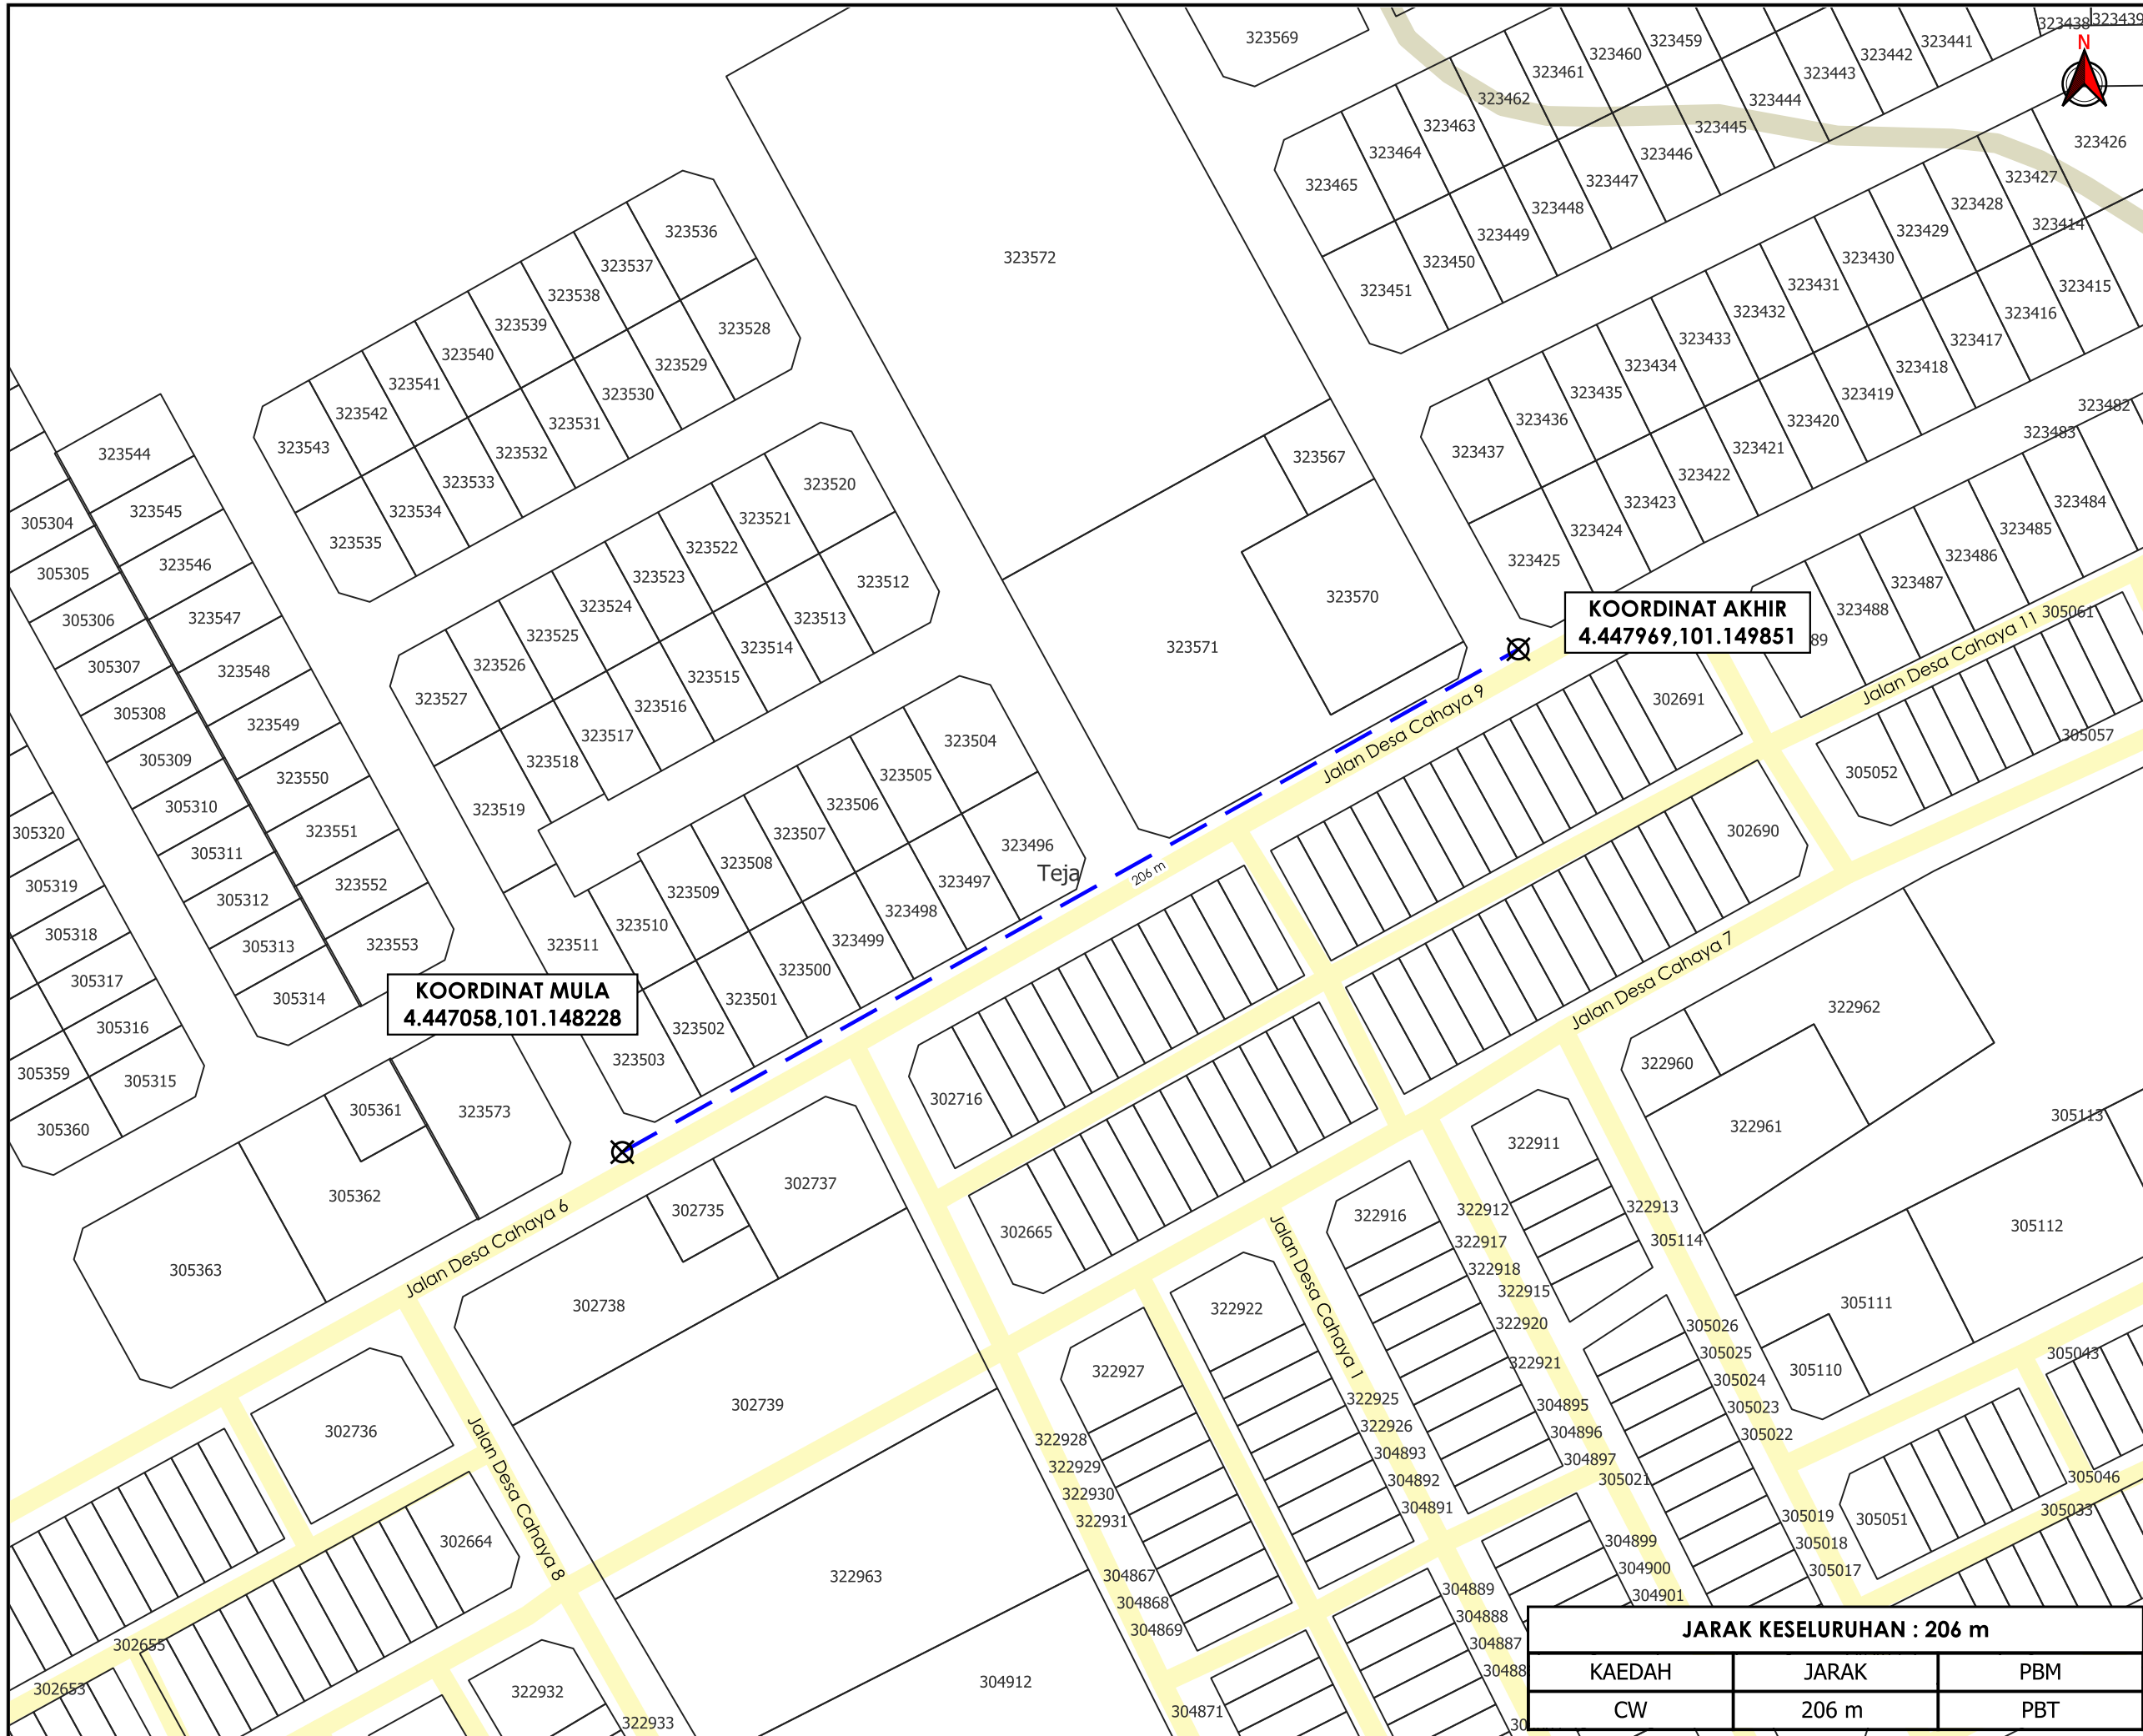

**KORIDOR
UTILITI**
DARUL RIDZUAN

**TENAGA
NASIONAL**

**BEKALAN ELEKTRIK BAGI CADANGAN MEMBINA SKIM
PERUMAHAN YANG MENDUNGKI: - 158 UNIT
RUMAH BERKEMBAR SETINGKAT JENIS A DI ATAS PT 23011 -
PT 23158, PT 23175 - PT 23184, 4 UNIT RUMAH SESEBUAH
SETINGKAT (JENIS B) DI ATAS PT 23185 - PT 23188, 32 UNIT
RUMAH TERES KOS
RENDAH SETINGKAT DI ATAS PLOT 1 - PLOT 32, MUKIM TEJA,
DAERAH KAMPAR, PERAK DARUL
RIDZUAN UNTUK TETUAN OSAKAN HOLDINGS SDN. BHD.**

PELAN IZIN LALU

**NO FAIL RUJUKAN
KUDR/TNBB/B/11/24/0108**

KOORDINAT MULA
4.447058,101.148228

KOORDINAT AKHIR
4.447969,101.149851

JARAK KESELURUHAN : 206 m		
KAEDAH	JARAK	PBM
CW	206 m	PBT

TAJUK PERMOHONAN
BEKALAN ELEKTRIK BAGI CADANGAN MEMBINA SKIM PERUMAHAN YANG MENDUNGKI: - 158 UNIT RUMAH BERKEMBAR SETINGKAT JENIS A DI ATAS PT 23011 - PT 23158, PT 23175 - PT 23184, 4 UNIT RUMAH SESEBUAH SETINGKAT (JENIS B) DI ATAS PT 23185 - PT 23188, 32 UNIT RUMAH TERES KOS RENDAH SETINGKAT DI ATAS PLOT 1 - PLOT 32, MUKIM TEJA, DAERAH KAMPAR, PERAK DARUL RIDZUAN UNTUK TETUAN OSAKAN HOLDINGS SDN. BHD.

- PETUNJUK**
- JALAN PBT
 - JALAN PERSENDIRIAN
 - CARRIAGE WAY
 - X TITIK MULA/AKHIR

PIHAK BERKUASA MELULUS
 MAJLIS DAERAH KAMPAR

JENIS PELAN	PELAN IZIN LALU
PELUKIS PELAN	NOR ALIA
TARIKH DIKELUARKAN	2024-11-08
MUKA SURAT	1/1
NO FAIL RUJUKAN	PINDAAN
KUDR/TNBB/B/11/24/0108	00

*PENGUKURAN BERDASARKAN JARAK SATELIT