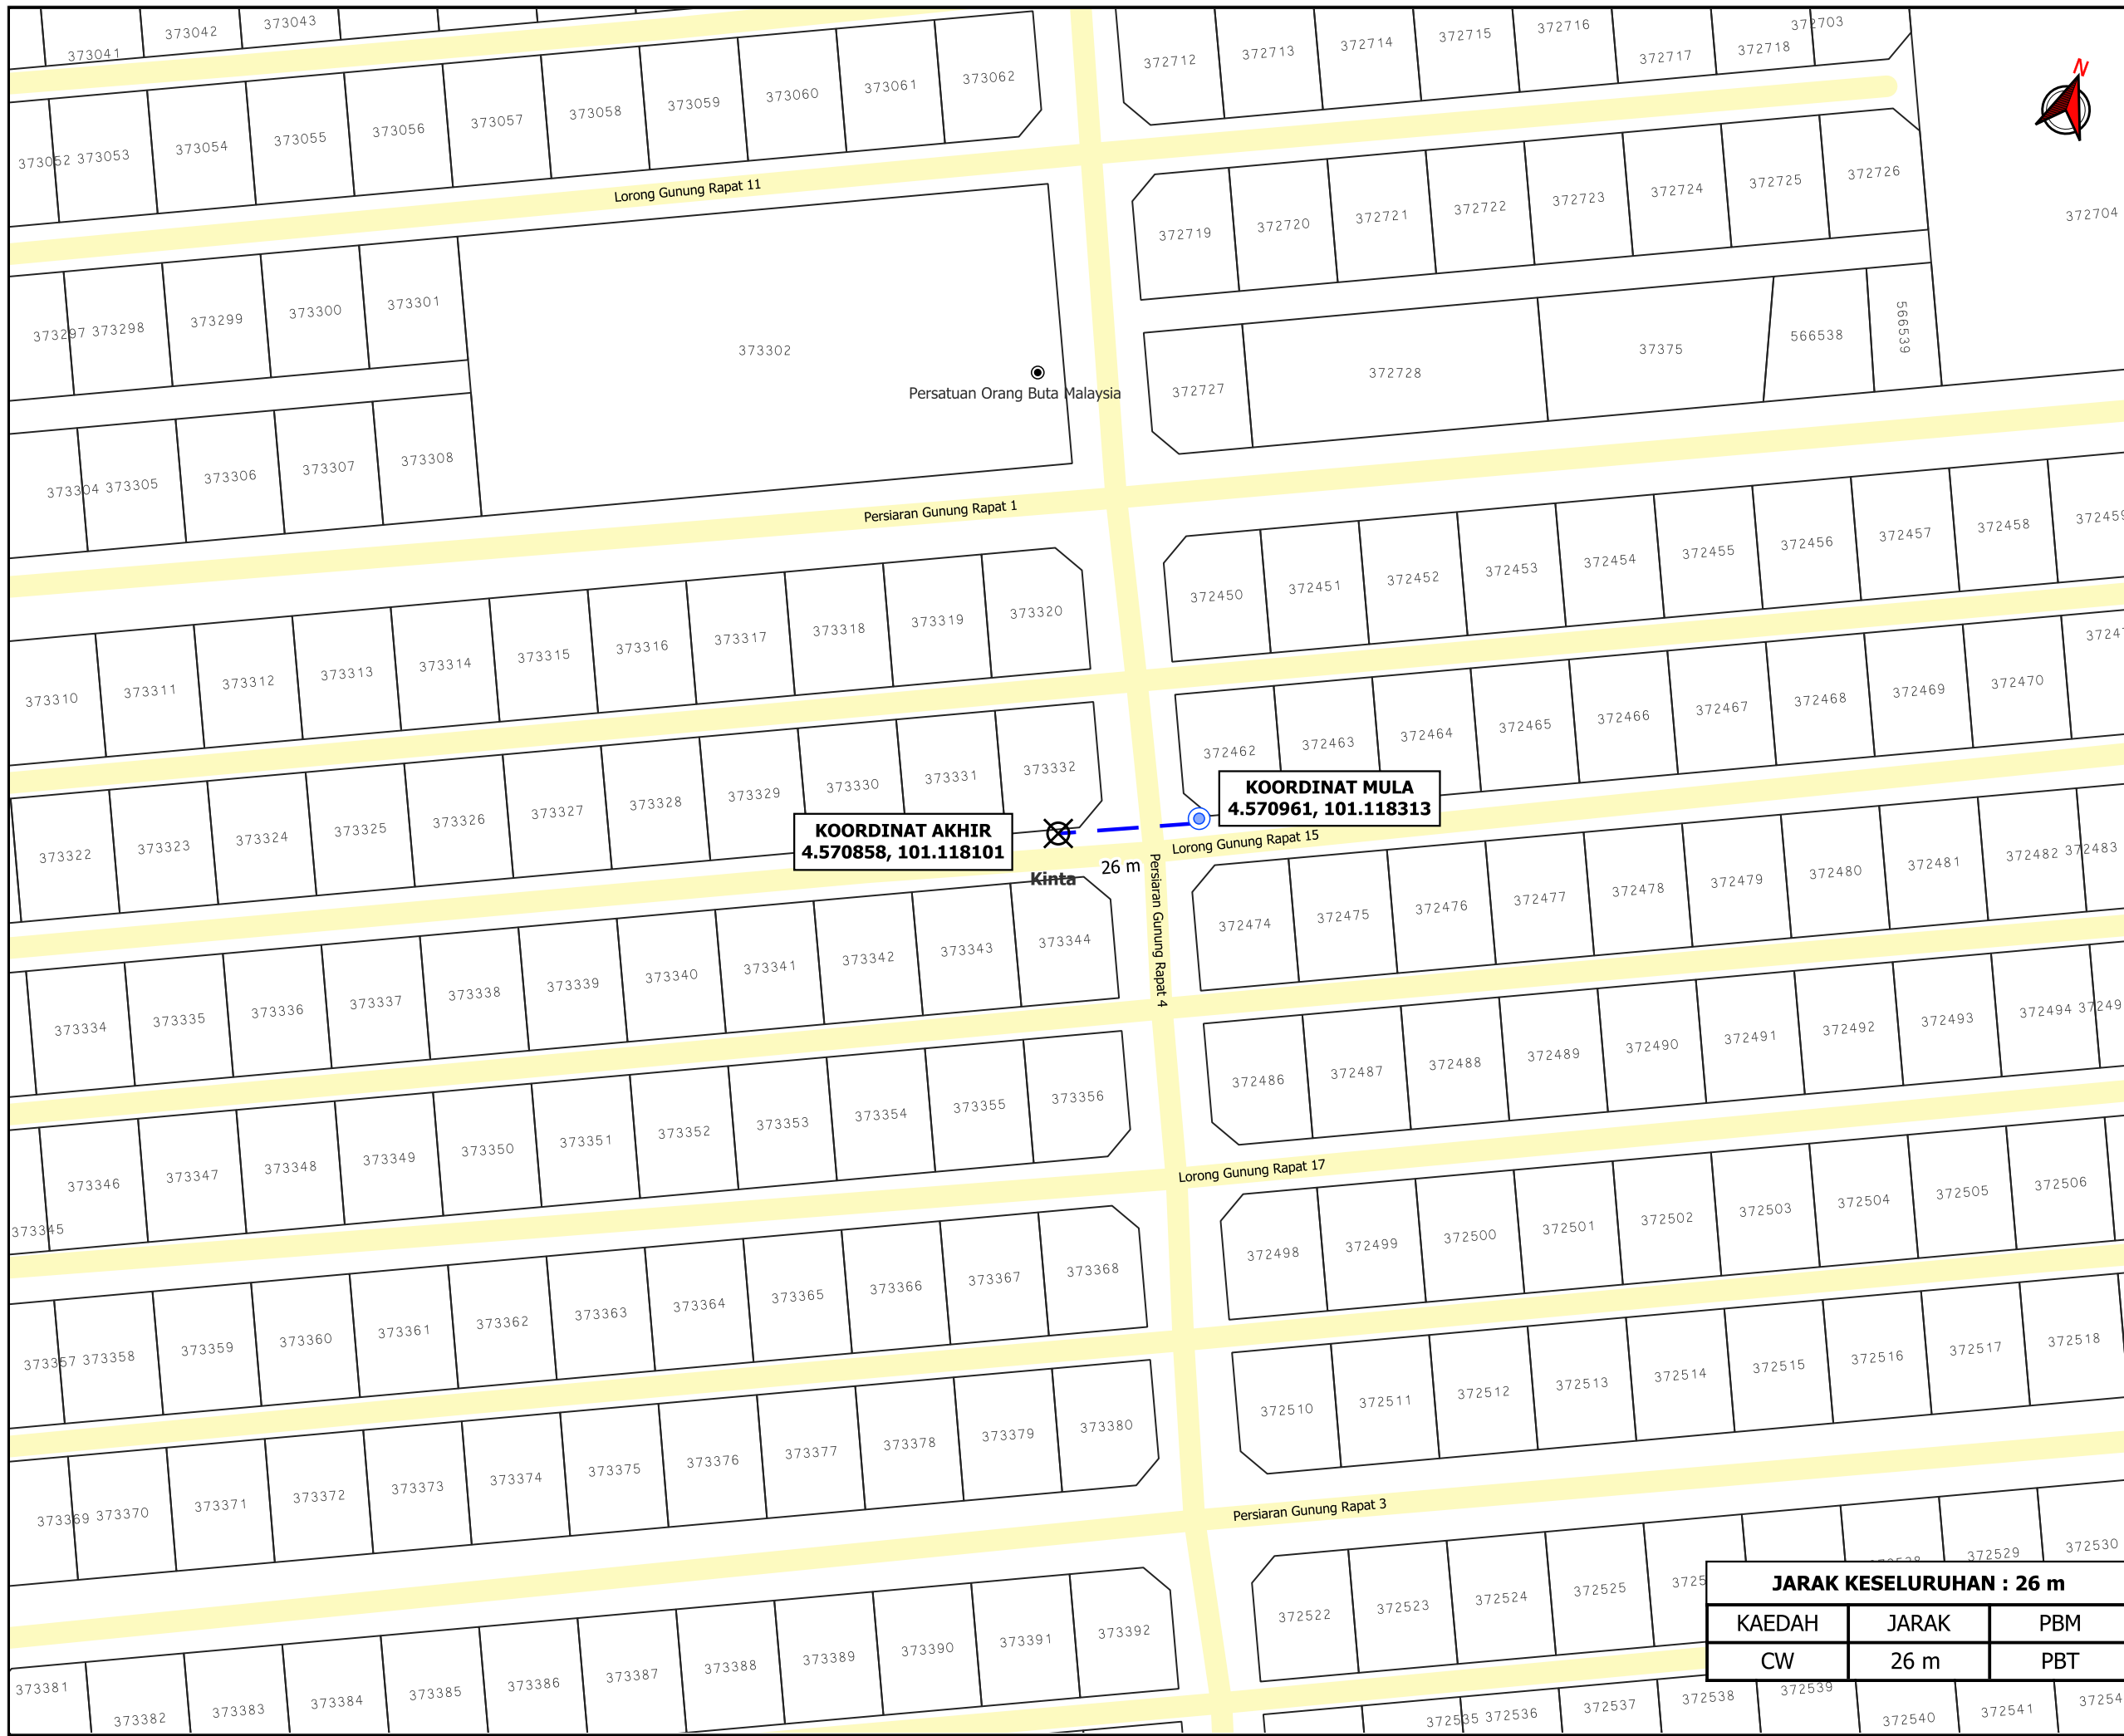

**KORIDOR
UTILITI**
DARUL RIDZUAN

**TENAGA
NASIONAL**

**PERMOHONAN BEKALAN ELEKTRIK DI ALAMAT LOT 388 LORONG
GUNUNG RAPAT 15, IPOH, PERAK.**

PELAN IZIN LALU

**NO FAIL RUJUKAN
KUDR/TNBB/B/07/25/0726**

TAJUK PERMOHONAN
 PERMOHONAN BEKALAN ELEKTRIK DI ALAMAT
 LOT 388 LORONG GUNUNG RAPAT 15, IPOH,
 PERAK.

PETUNJUK

- JALAN PBT
- CARRIAGE WAY
- TIANG SEDIA ADA
- TITIK MULA AKHIR

PIHAK BERKUASA MELULUS
MAJLIS BANDARAYA IPOH

JARAK KESELURUHAN : 26 m		
KAEDAH	JARAK	PBM
CW	26 m	PBT

JENIS PELAN	PELAN IZIN LALU
PELUKIS PELAN	ADIB FARHAN
TARIKH DIKELUARKAN	2025-07-23
MUKA SURAT	0/2
NO FAIL RUJUKAN	PINDAAN
KUDR/TNBB/B/07/25/0726	00

***PENGUKURAN BERDASARKAN JARAK SATELIT**