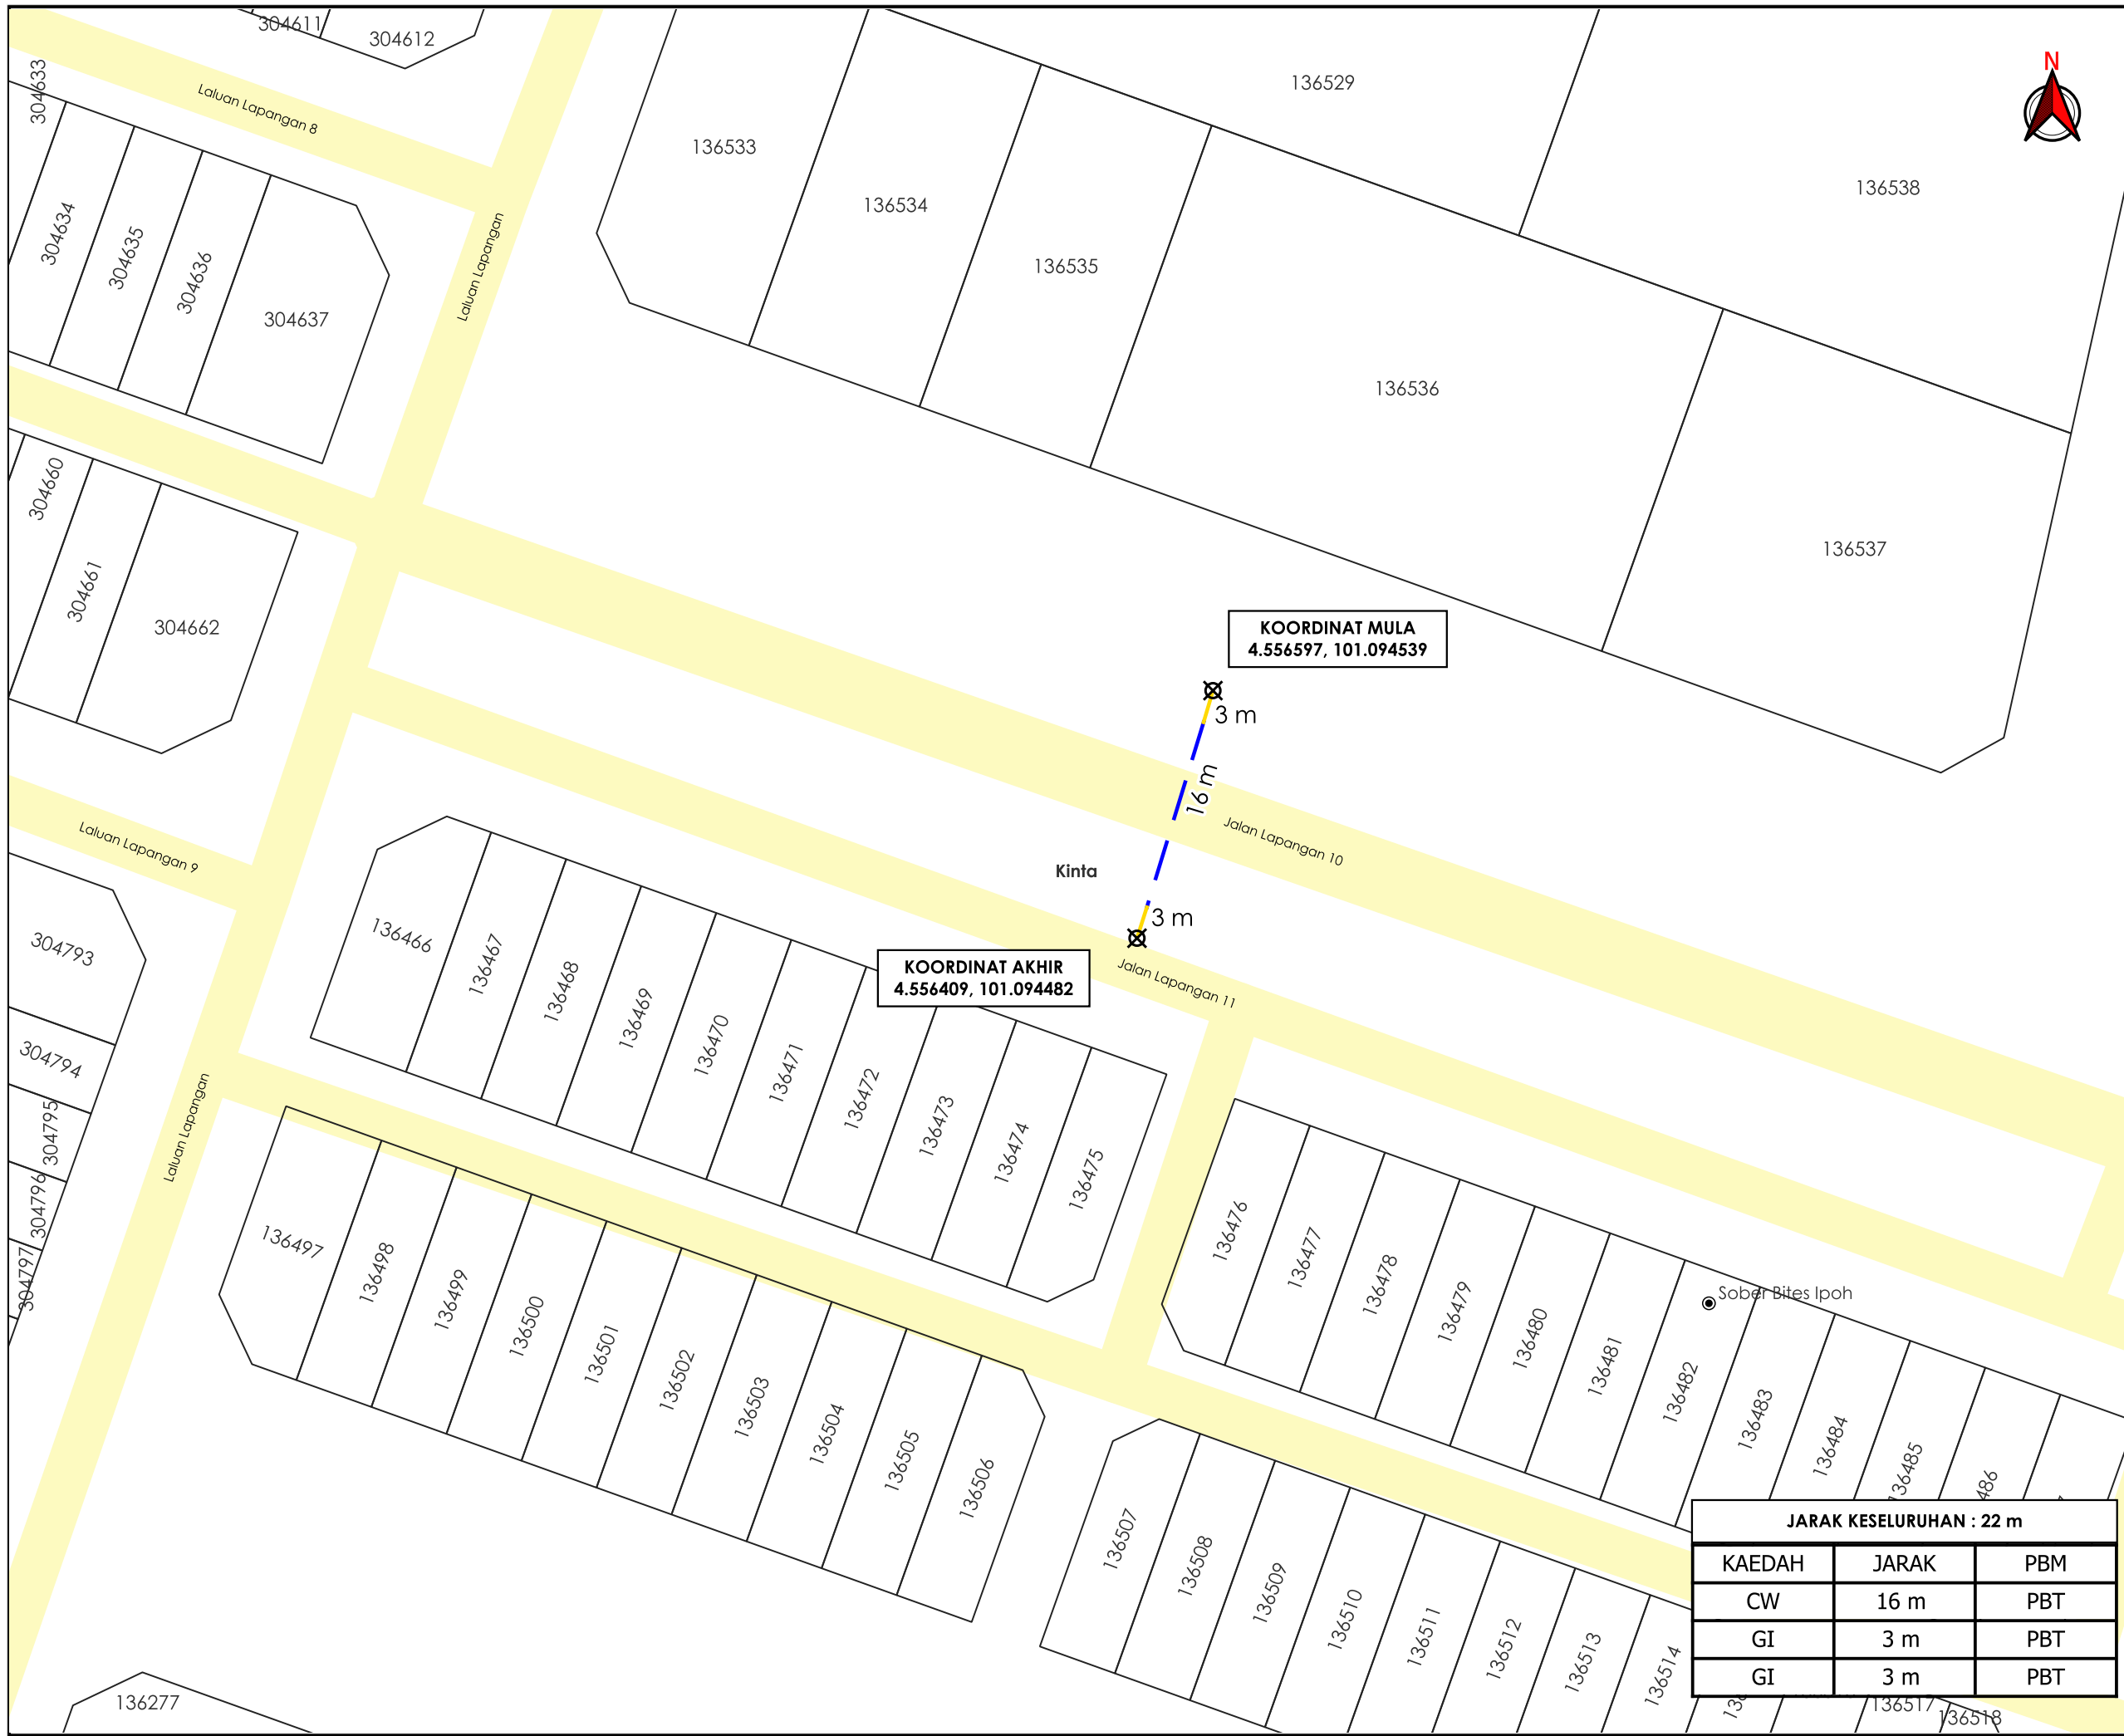

**KORIDOR
UTILITI**
DARUL RIDZUAN

**TENAGA
NASIONAL**

**PERMOHONAN PERMIT KERJA DI ATAS CADANGAN BEKALAN
ELEKTRIK BAGI SKIM PERUMAHAN DI ATAS TANAH ANUGERAH
KERAJAAN LOT 136533 HINGGA LOT 136540 SELUAS 5.64 EKAR DI
WILAYAH LAPANGAN, MUKIM HULU KINTA, DAERAH KINTA, PERAK
DARUL RIDZUAN**

**PELAN IZIN LALU
(PINDAAN 01)**

**NO FAIL RUJUKAN
KUDR/TNBB/B/10/25/0857**

TAJUK PERMOHONAN
 PERMOHONAN PERMIT KERJA DI ATAS CADANGAN BEKALAN ELEKTRIK BAGI SKIM PERUMAHAN DI ATAS TANAH ANUGERAH KERAJAAN LOT 136533 HINGGA LOT 136540 SELUAS 5.64 EKAR DI WILAYAH LAPANGAN, MUKIM HULU KINTA, DAERAH KINTA, PERAK DARUL RIDZUAN

- PETUNJUK**
- JALAN PBT
 - CARRIAGE WAY
 - GI
 - TITIK MULA AKHIR

PIHAK BERKUASA MELULUS

MAJLIS BANDARAYA IPOH

PENYEDIA UTILITI

JARAK KESELURUHAN : 22 m

KAEDAH	JARAK	PBM
CW	16 m	PBT
GI	3 m	PBT
GI	3 m	PBT

JENIS PELAN	PELAN IZIN LALU
PELUKIS PELAN	ADIB FARHAN
TARIKH DIKELUARKAN	2025-11-04
MUKA SURAT	1/1
NO FAIL RUJUKAN	PINDAAN
KUDR/TNBB/B/10/25/0857	01