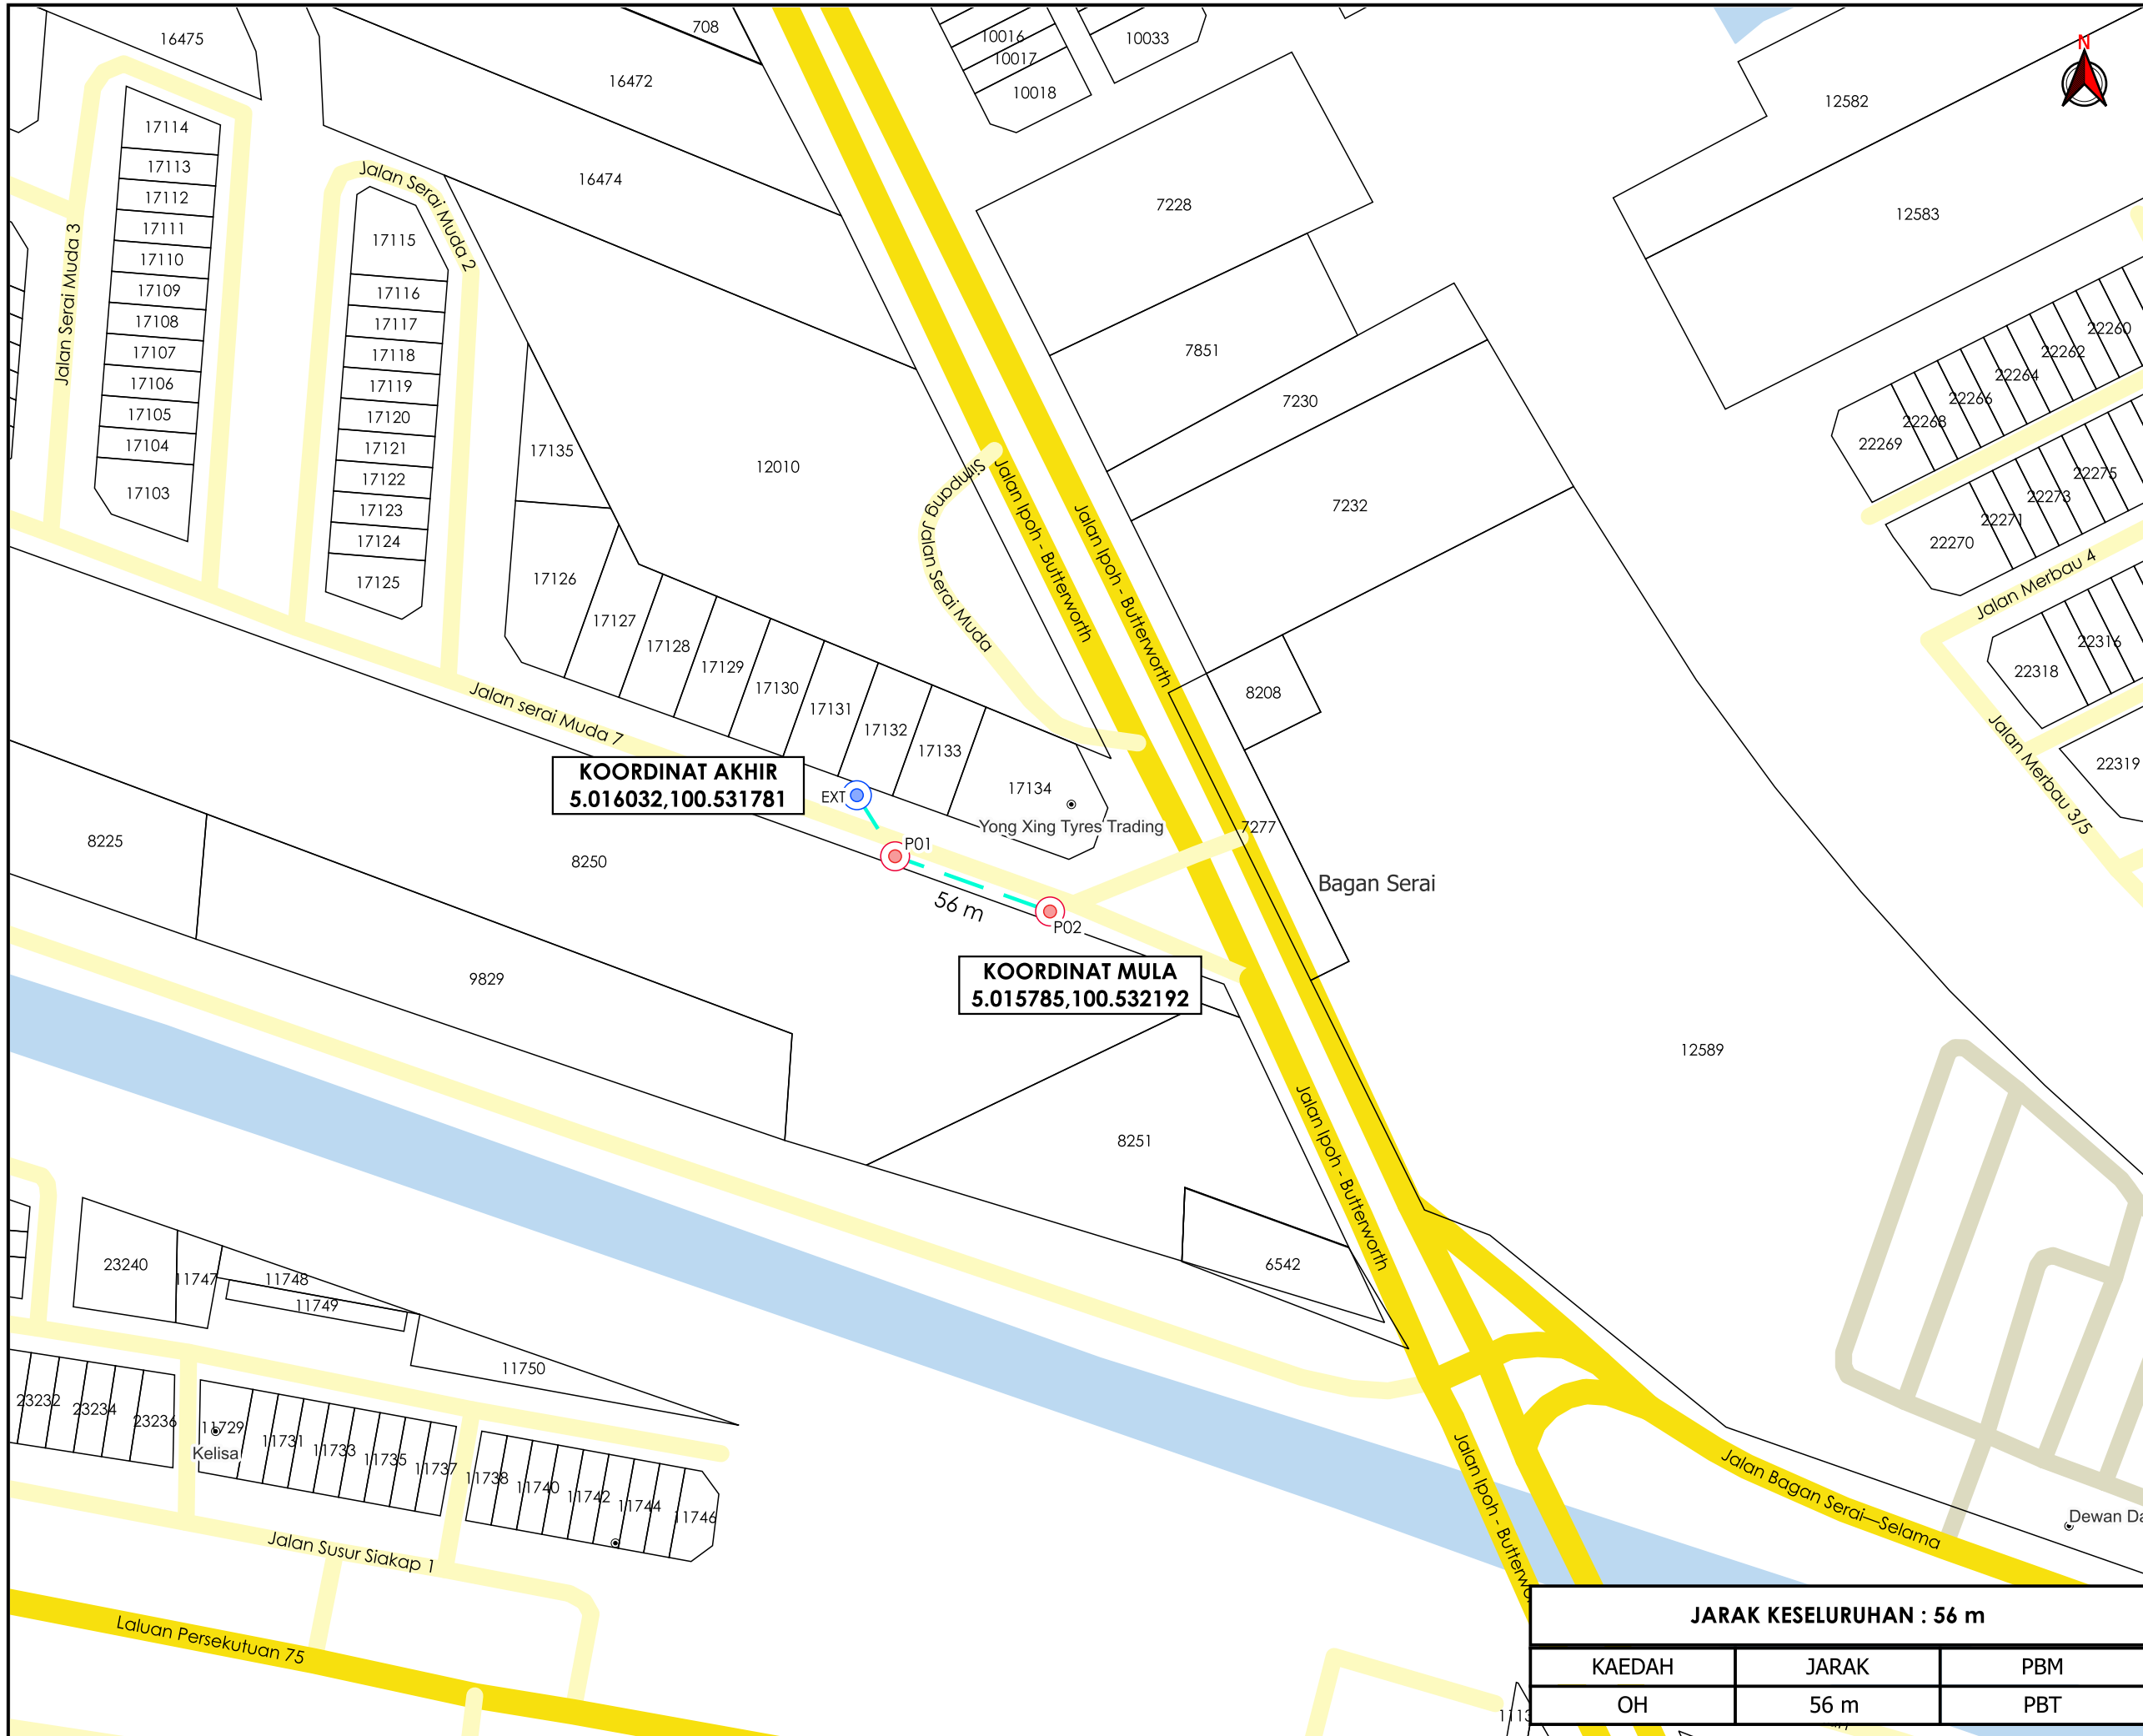

**KORIDOR
UTILITI**
DARUL RIDZUAN

**TENAGA
NASIONAL**

**BEKALAN ELEKTRIK TAMBAHAN KE ENG HENG STEEL, 197,
JALAN PARIT BUNTAR, 34300 BAGAN SERAI, PERAK**

PELAN IZIN LALU

**NO FAIL RUJUKAN
KUDR/TNBB/B/07/25/0675**

TAJUK PERMOHONAN
 BEKALAN ELEKTRIK TAMBAHAN KE ENG HENG STEEL,
 197, JALAN PARIT BUNTAR, 34300 BAGAN SERAI,
 PERAK

PETUNJUK

- JALAN JKR
- JALAN PBT
- JALAN PERSENDIRIAN
- OVERHEAD
- TIANG CADANGAN
- TIANG SEDIA ADA

JARAK KESELURUHAN : 56 m

KAEDAH	JARAK	PBM
OH	56 m	PBT

*PENGUKURAN BERDASARKAN JARAK SATELIT