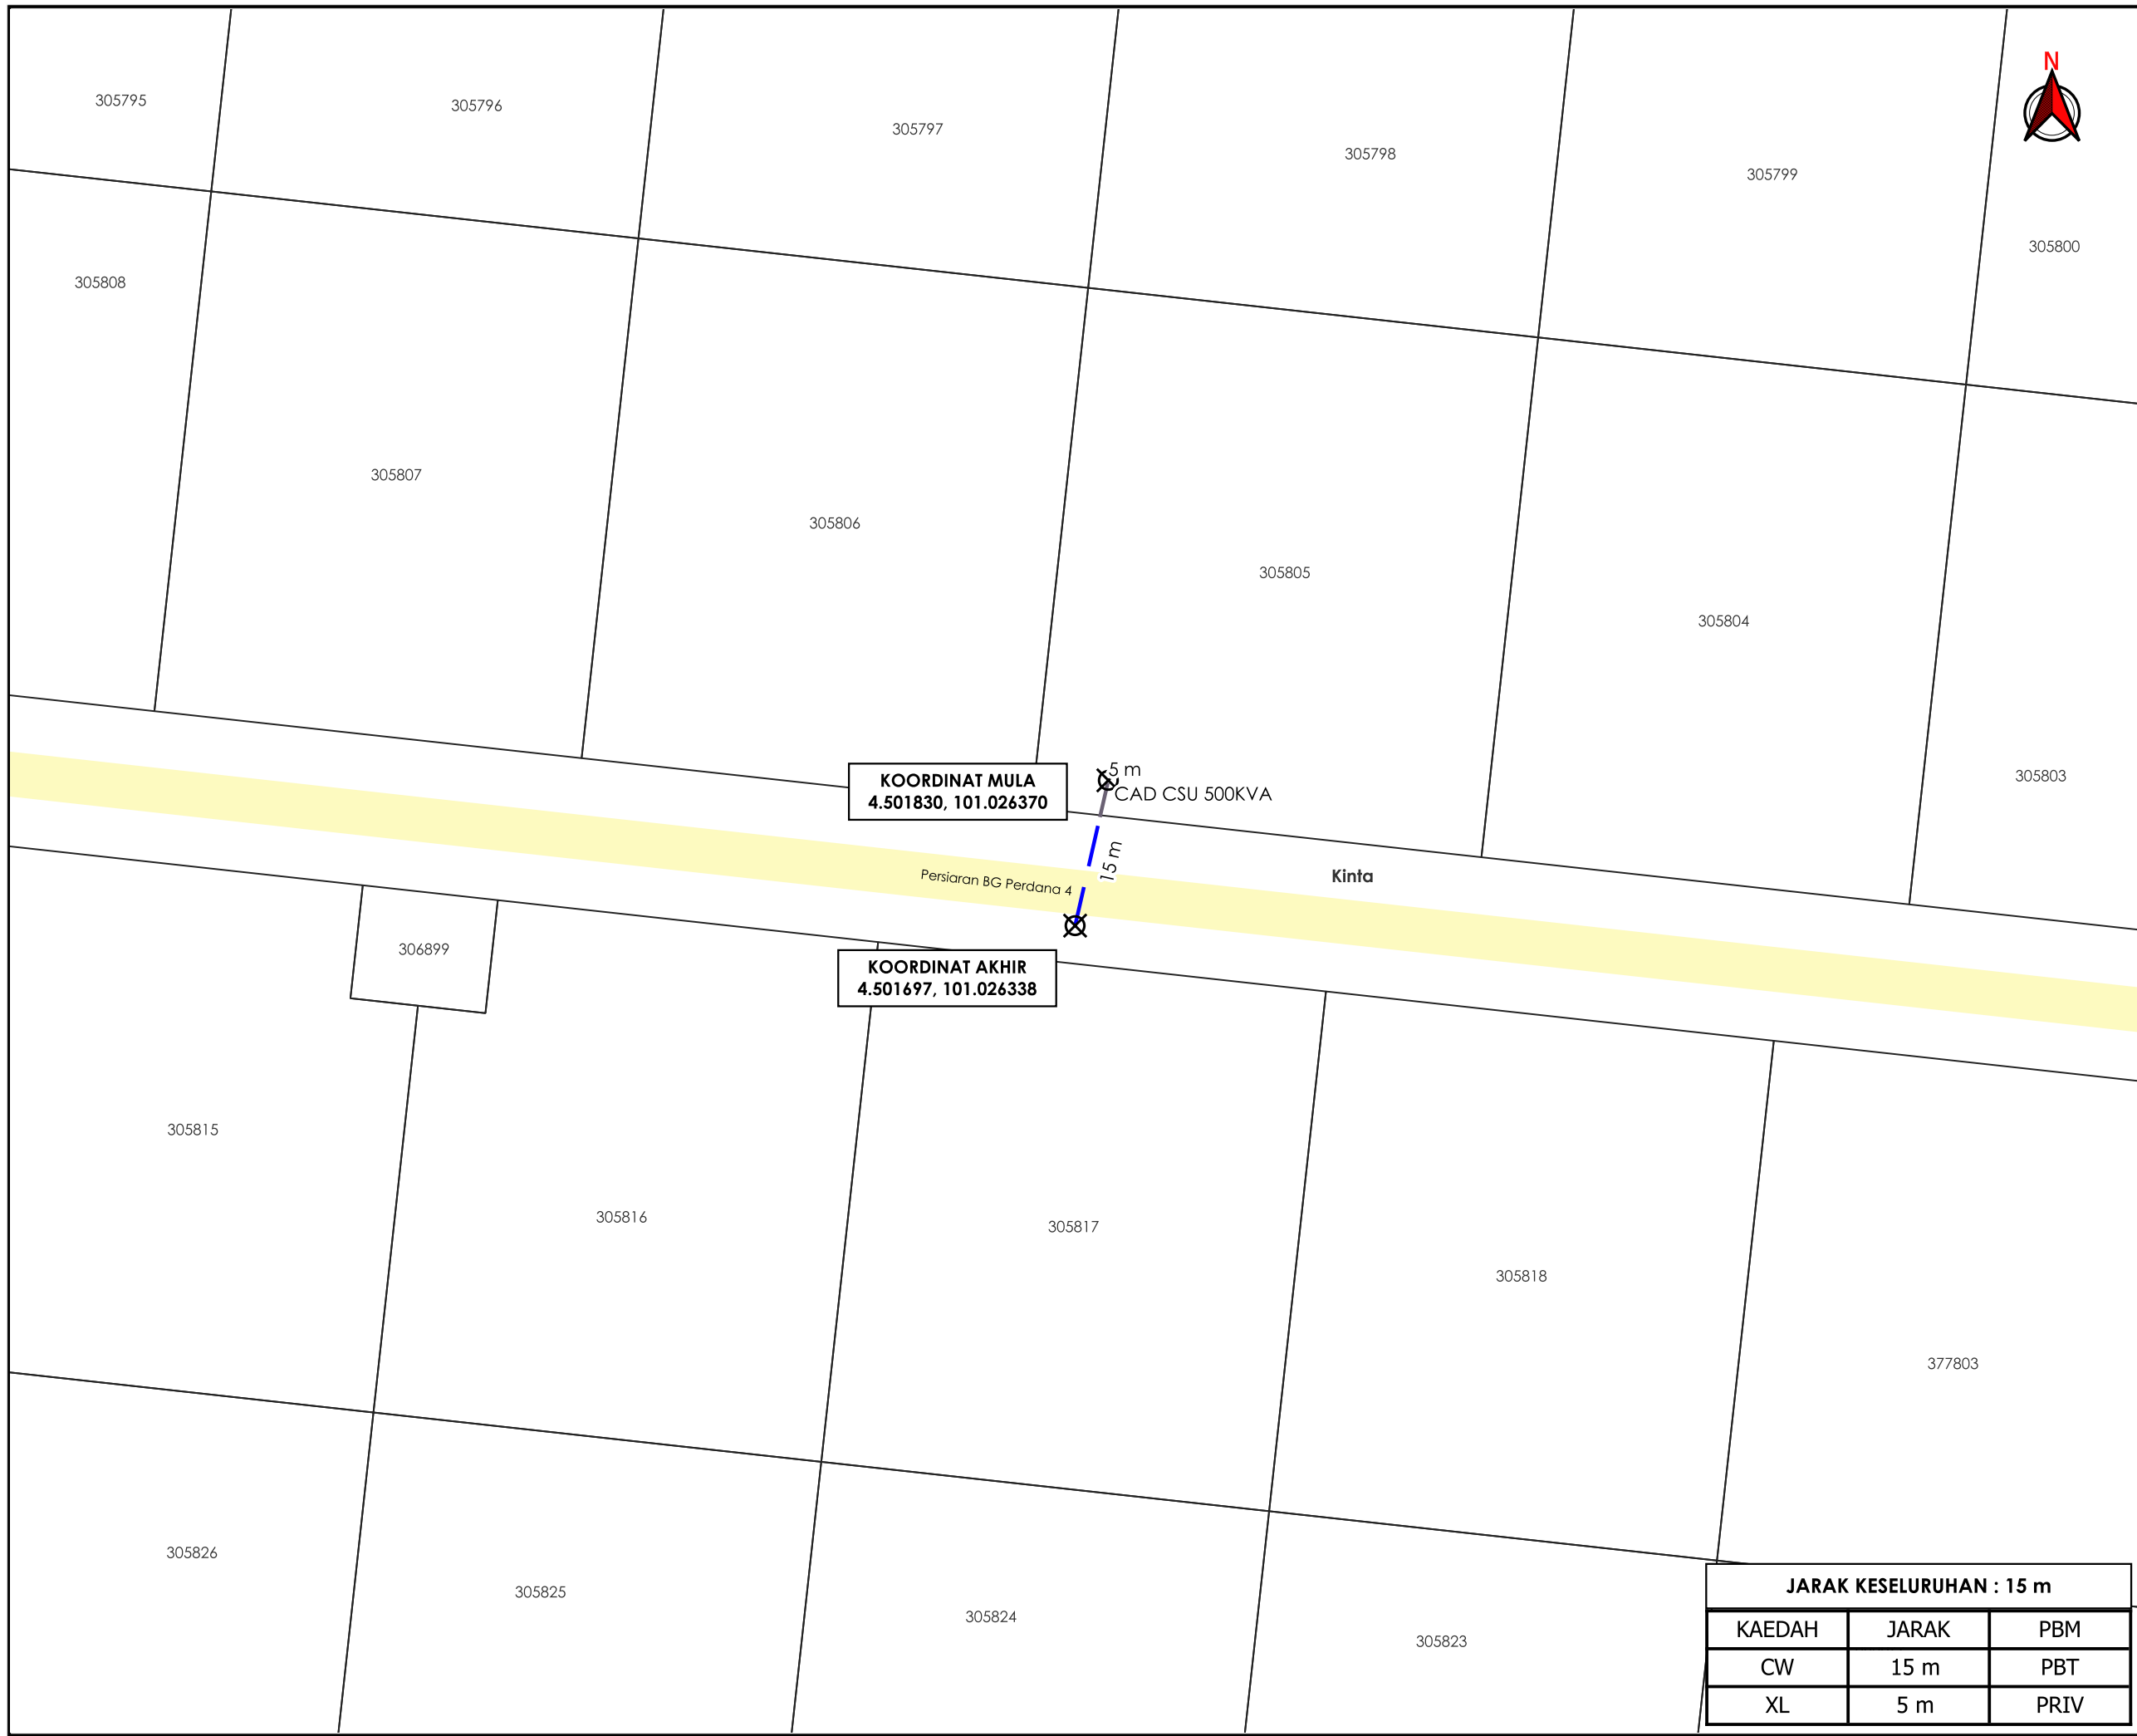

**KORIDOR
UTILITI**
DARUL RIDZUAN

**TENAGA
NASIONAL**

**PERMOHONAN BERKALAN ELEKTRIK BAGI CADANGAN MEMBINA
SEBUAH KILANG SATU TINGKAT DI ATAS LOT 305805, PERSIARAN BG
PERDANA 4, KAWASAN PERINDUSTRIAN BATU GAJAH PERDANA,
MUKIM SG. TERAP, DAERAH KINTA, PERAK DARUL RIDZUAN UNTUK
TETUAN WY MACHINERY MANUFACTURER SDN. BHD.**

PELAN IZIN LALU

**NO FAIL RUJUKAN
KUDR/TNBB/B/01/26/0025**

TAJUK PERMOHONAN
 PERMOHONAN BERKALAN ELEKTRIK BAGI CADANGAN MEMBINA SEBUAH KILANG SATU TINGKAT DI ATAS LOT 305805, PERSIARAN BG PERDANA 4, KAWASAN PERINDUSTRIAN BATU GAJAH PERDANA, MUKIM SG. TERAP, DAERAH KINTA, PERAK DARUL RIDZUAN UNTUK TETUAN WY MACHINERY MANUFACTURER SDN. BHD.

- PETUNJUK**
- JALAN PBT
 - CARRIAGE WAY
 - JAJARAN TIDAK TERLIBAT
 - TITIK MULA AKHIR

PIHAK BERKUASA MELULUS	
	MAJLIS DAERAH BATU GAJAH

JARAK KESELURUHAN : 15 m		
KAEDAH	JARAK	PBM
CW	15 m	PBT
XL	5 m	PRIV

JENIS PELAN	PELAN IZIN LALU
PELUKIS PELAN	ADIB FARHAN
TARIKH DIKELUARKAN	2026-01-20
MUKA SURAT	1/1
NO FAIL RUJUKAN	PINDAAN
KUDR/TNBB/B/01/26/0025	00

***PENGUKURAN BERDASARKAN JARAK SATELIT**