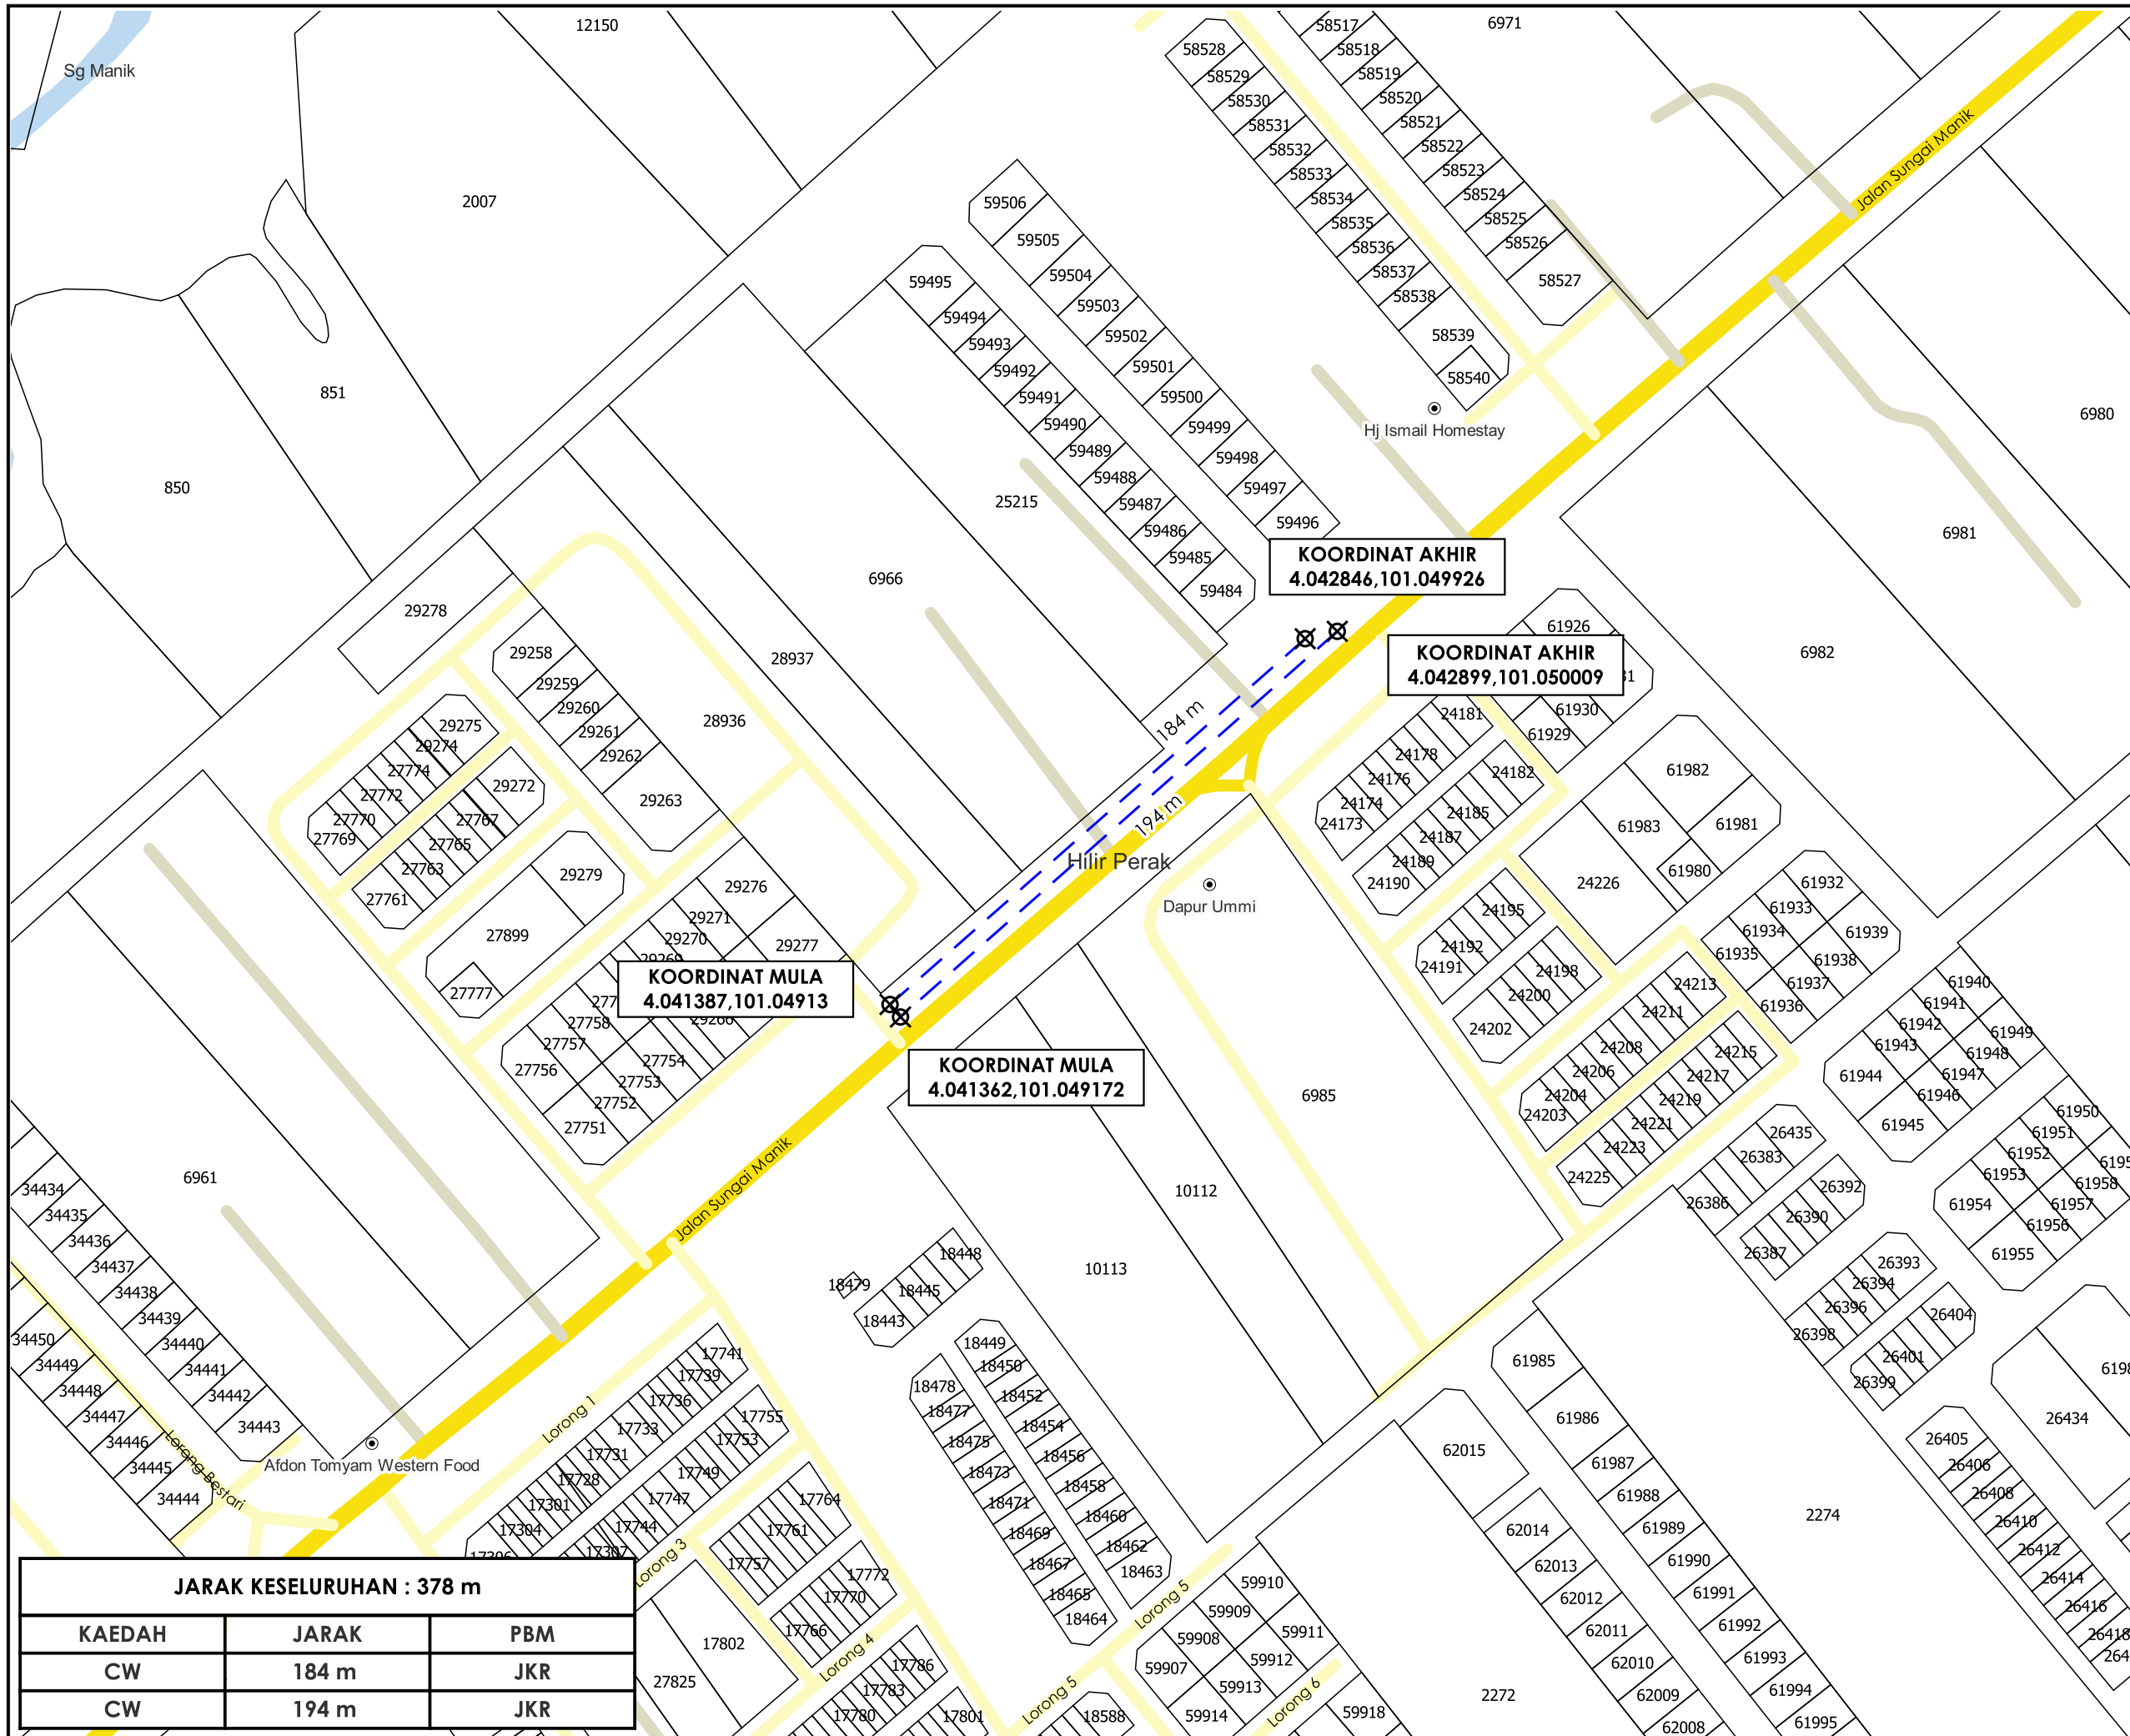

**KORIDOR
UTILITI**
DARUL RIDZUAN

**TENAGA
NASIONAL**

**CADANGAN MEMBINA 28 UNIT RUMAH BERKEMBAR SETINGKAT DI
ATAS PLOT1-PLOT14 & PLOT 15-28 (LOT LAMA6966), MUKIM
DURIAN SEBATANG, DAERAH HILIR PERAK, PERAK DARUL RIDZUAN
TETUAN MAT NANYAN CORPORATION S/B.**

PELAN IZIN LALU

**NO FAIL RUJUKAN
KUDR/TNBB/B/07/25/0730**

TAJUK PERMOHONAN
 CADANGAN MEMBINA 28 UNIT RUMAH BERKEMBAR SETINGKAT DI ATAS PLOT14 & PLOT 15-28 (LOT LAMA6966), MUKIM DURIAN SEBATANG, DAERAH HILIR PERAK, PERAK DARUL RIDZUAN TETUAN MAT NANYAN CORPORATION S/B.

- PETUNJUK**
- JALAN JKR
 - JALAN PBT
 - JALAN PERSENDIRIAN
 - - - CARRIAGE WAY
 - ⊗ TITIK MULA/AKHIR

PIHAK BERKUASA MELULUS

JABATAN KERJA RAYA HILIR PERAK

PENYEDIA UTILITI

TENAGA NASIONAL

JENIS PELAN	PELAN IZIN LALU
PELUKIS PELAN	SYAHMIZA SUHAILA
TARIKH DIKELUARKAN	2025-07-28
MUKA SURAT	1/1
NO FAIL RUJUKAN	PINDAAN
KUDR/TNBB/B/07/25/0730	00

JARAK KESELURUHAN : 378 m		
KAEDAH	JARAK	PBM
CW	184 m	JKR
CW	194 m	JKR

*PENGUKURAN BERDASARKAN JARAK SATELIT