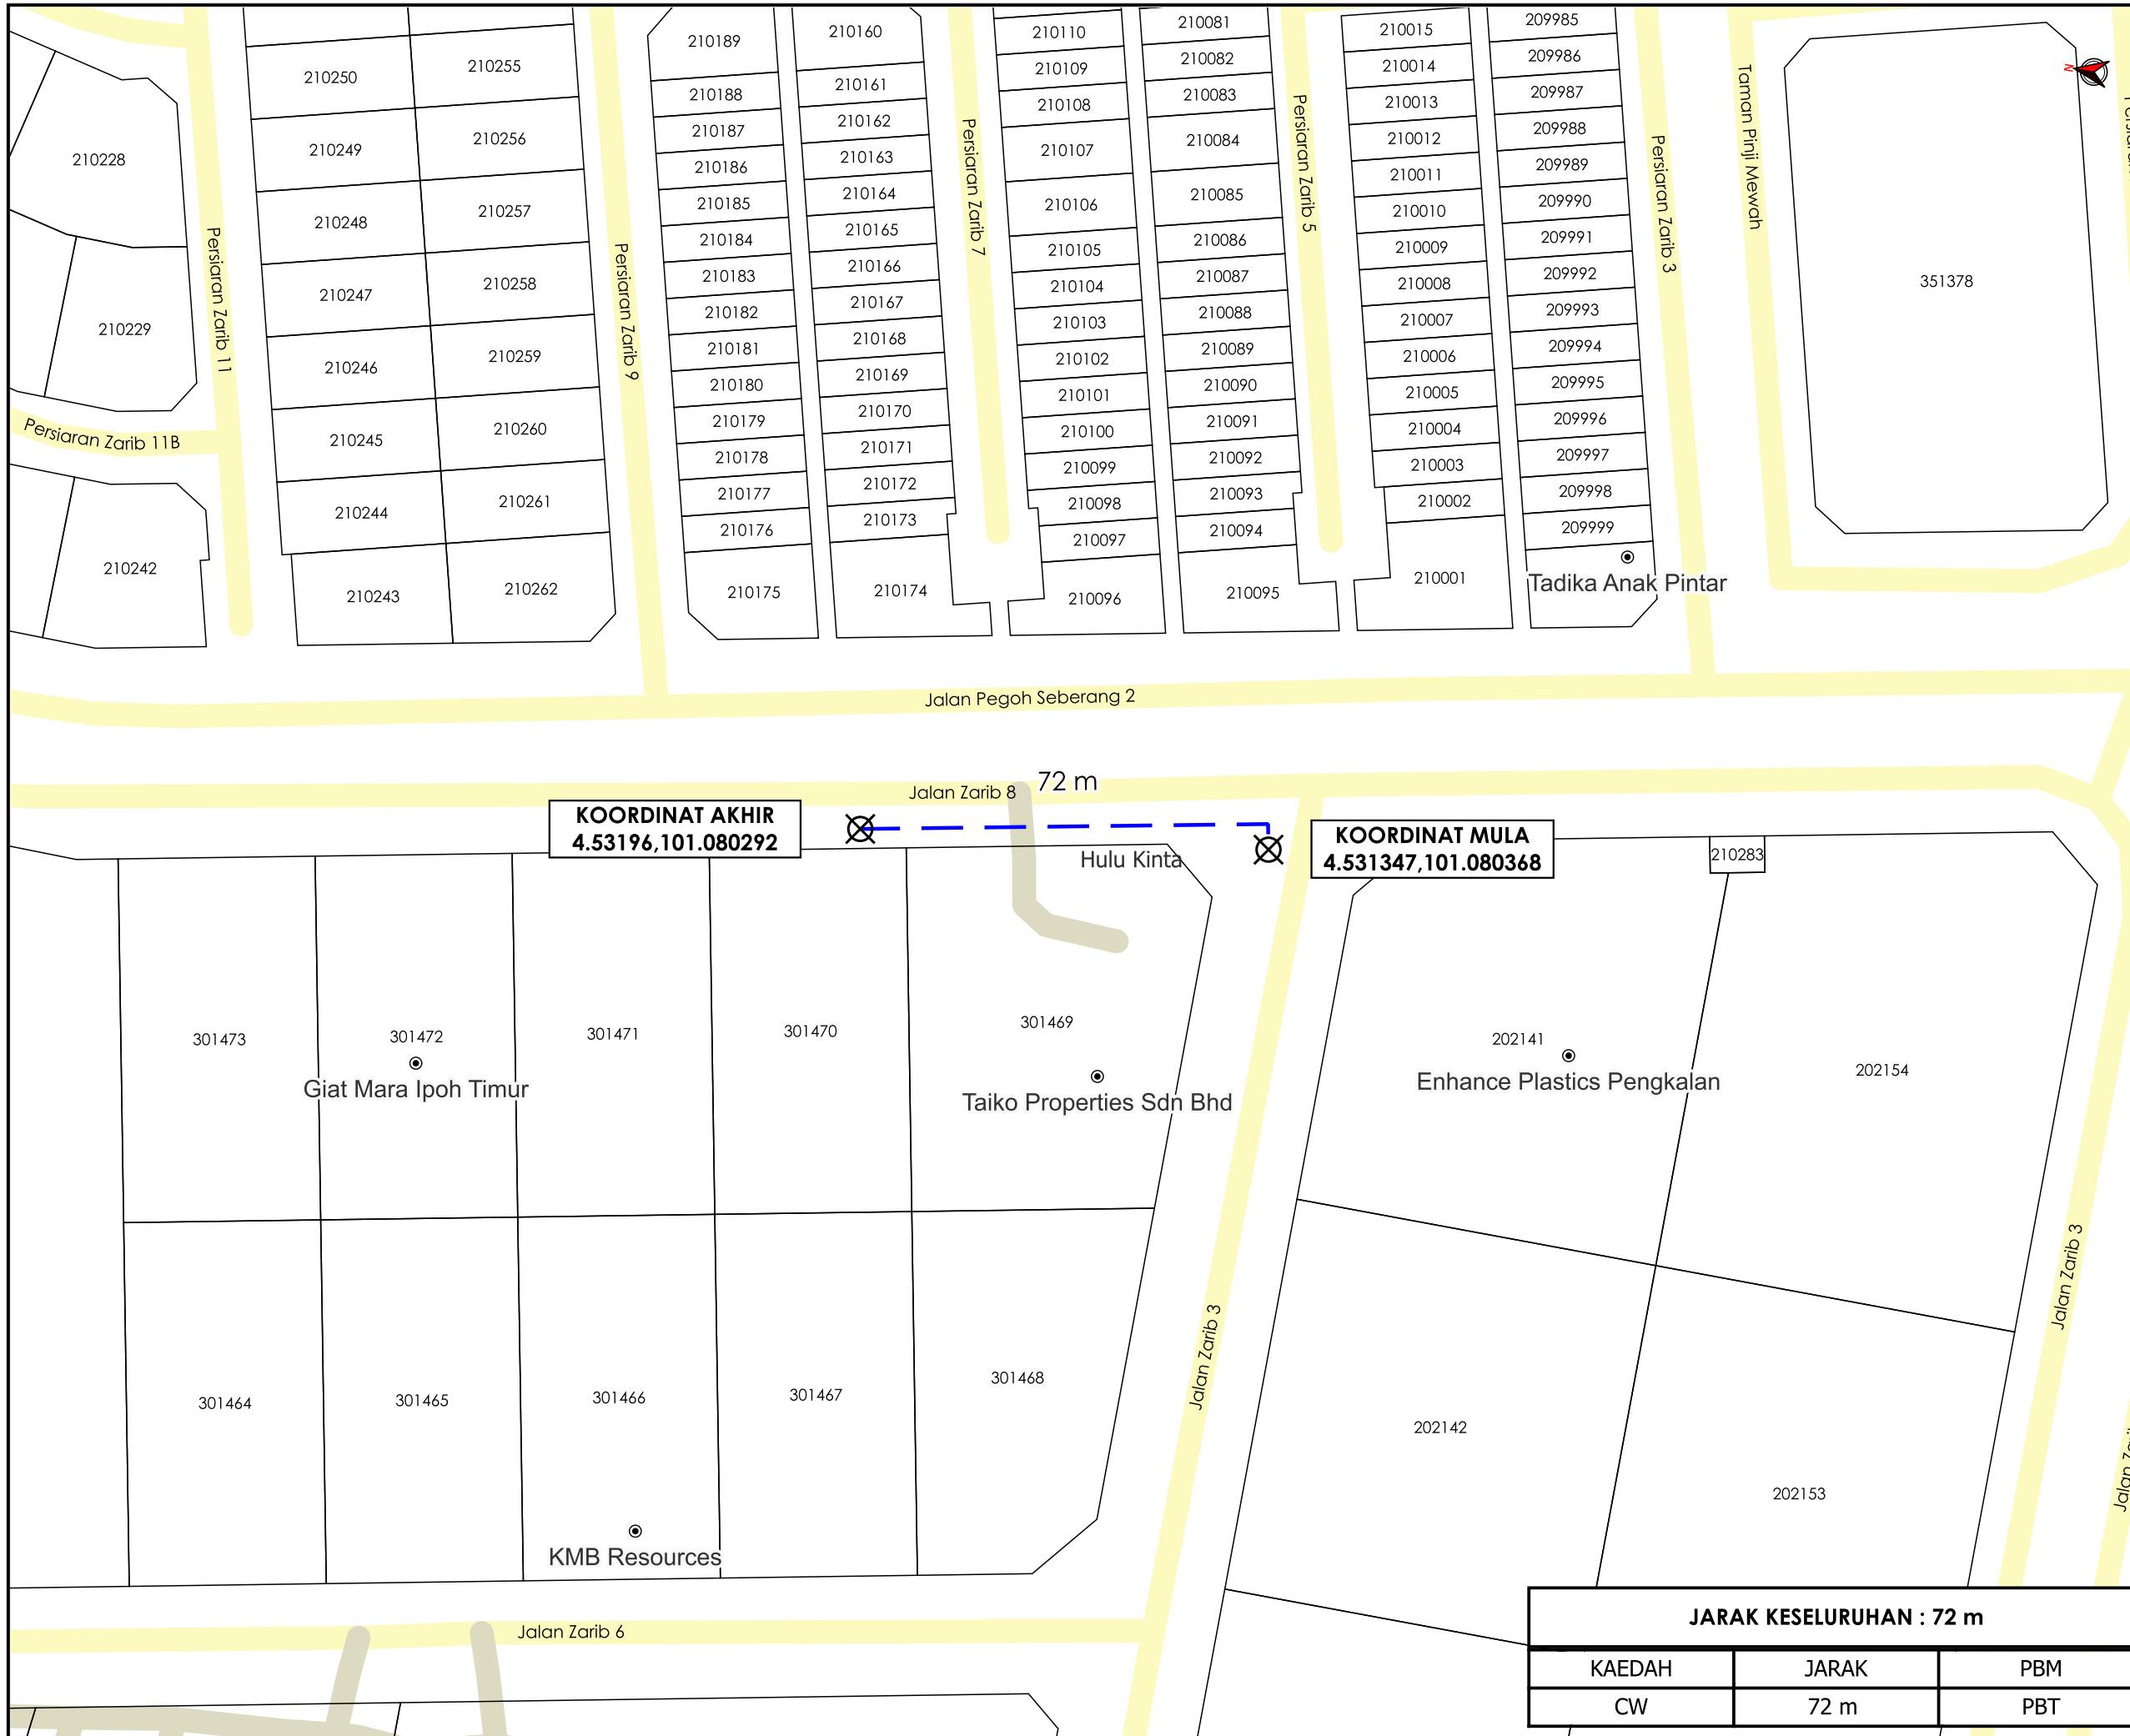

**KORIDOR
UTILITI**
DARUL RIDZUAN

**TENAGA
NASIONAL**

**PERMOHONAN CADANGAN BEKALAN ELEKTRIK
(TEMPORARY SUPPLY) BERALAMAT LOT 301470 JALAN ZARIB
8, 31500 IPOH PERAK**

PELAN IZIN LALU

**NO FAIL RUJUKAN
KUDR/TNBB/B/07/25/0679**

TAJUK PERMOHONAN
 PERMOHONAN CADANGAN BEKALAN ELEKTRIK
 (TEMPORARY SUPPLY) BERALAMAT LOT 301470
 JALAN ZARIB 8, 31500 IPOH PERAK

- PETUNJUK**
- JALAN PBT
 - JALAN PERSENDIRIAN
 - CARRIAGE WAY
 - TITIK MULA AKHIR

PIHAK BERKUASA MELULUS

JENIS PELAN	PELAN IZIN LALU
PELUKIS PELAN	SYAHMIZA SUHAILA
TARIKH DIKELUARKAN	2025-07-09
MUKA SURAT	1/1
NO FAIL RUJUKAN	PINDAAN
KUDR/TNBB/B/07/25/0679	00

JARAK KESELURUHAN : 72 m		
KAEDAH	JARAK	PBM
CW	72 m	PBT

***PENGUKURAN BERDASARKAN JARAK SATELIT**