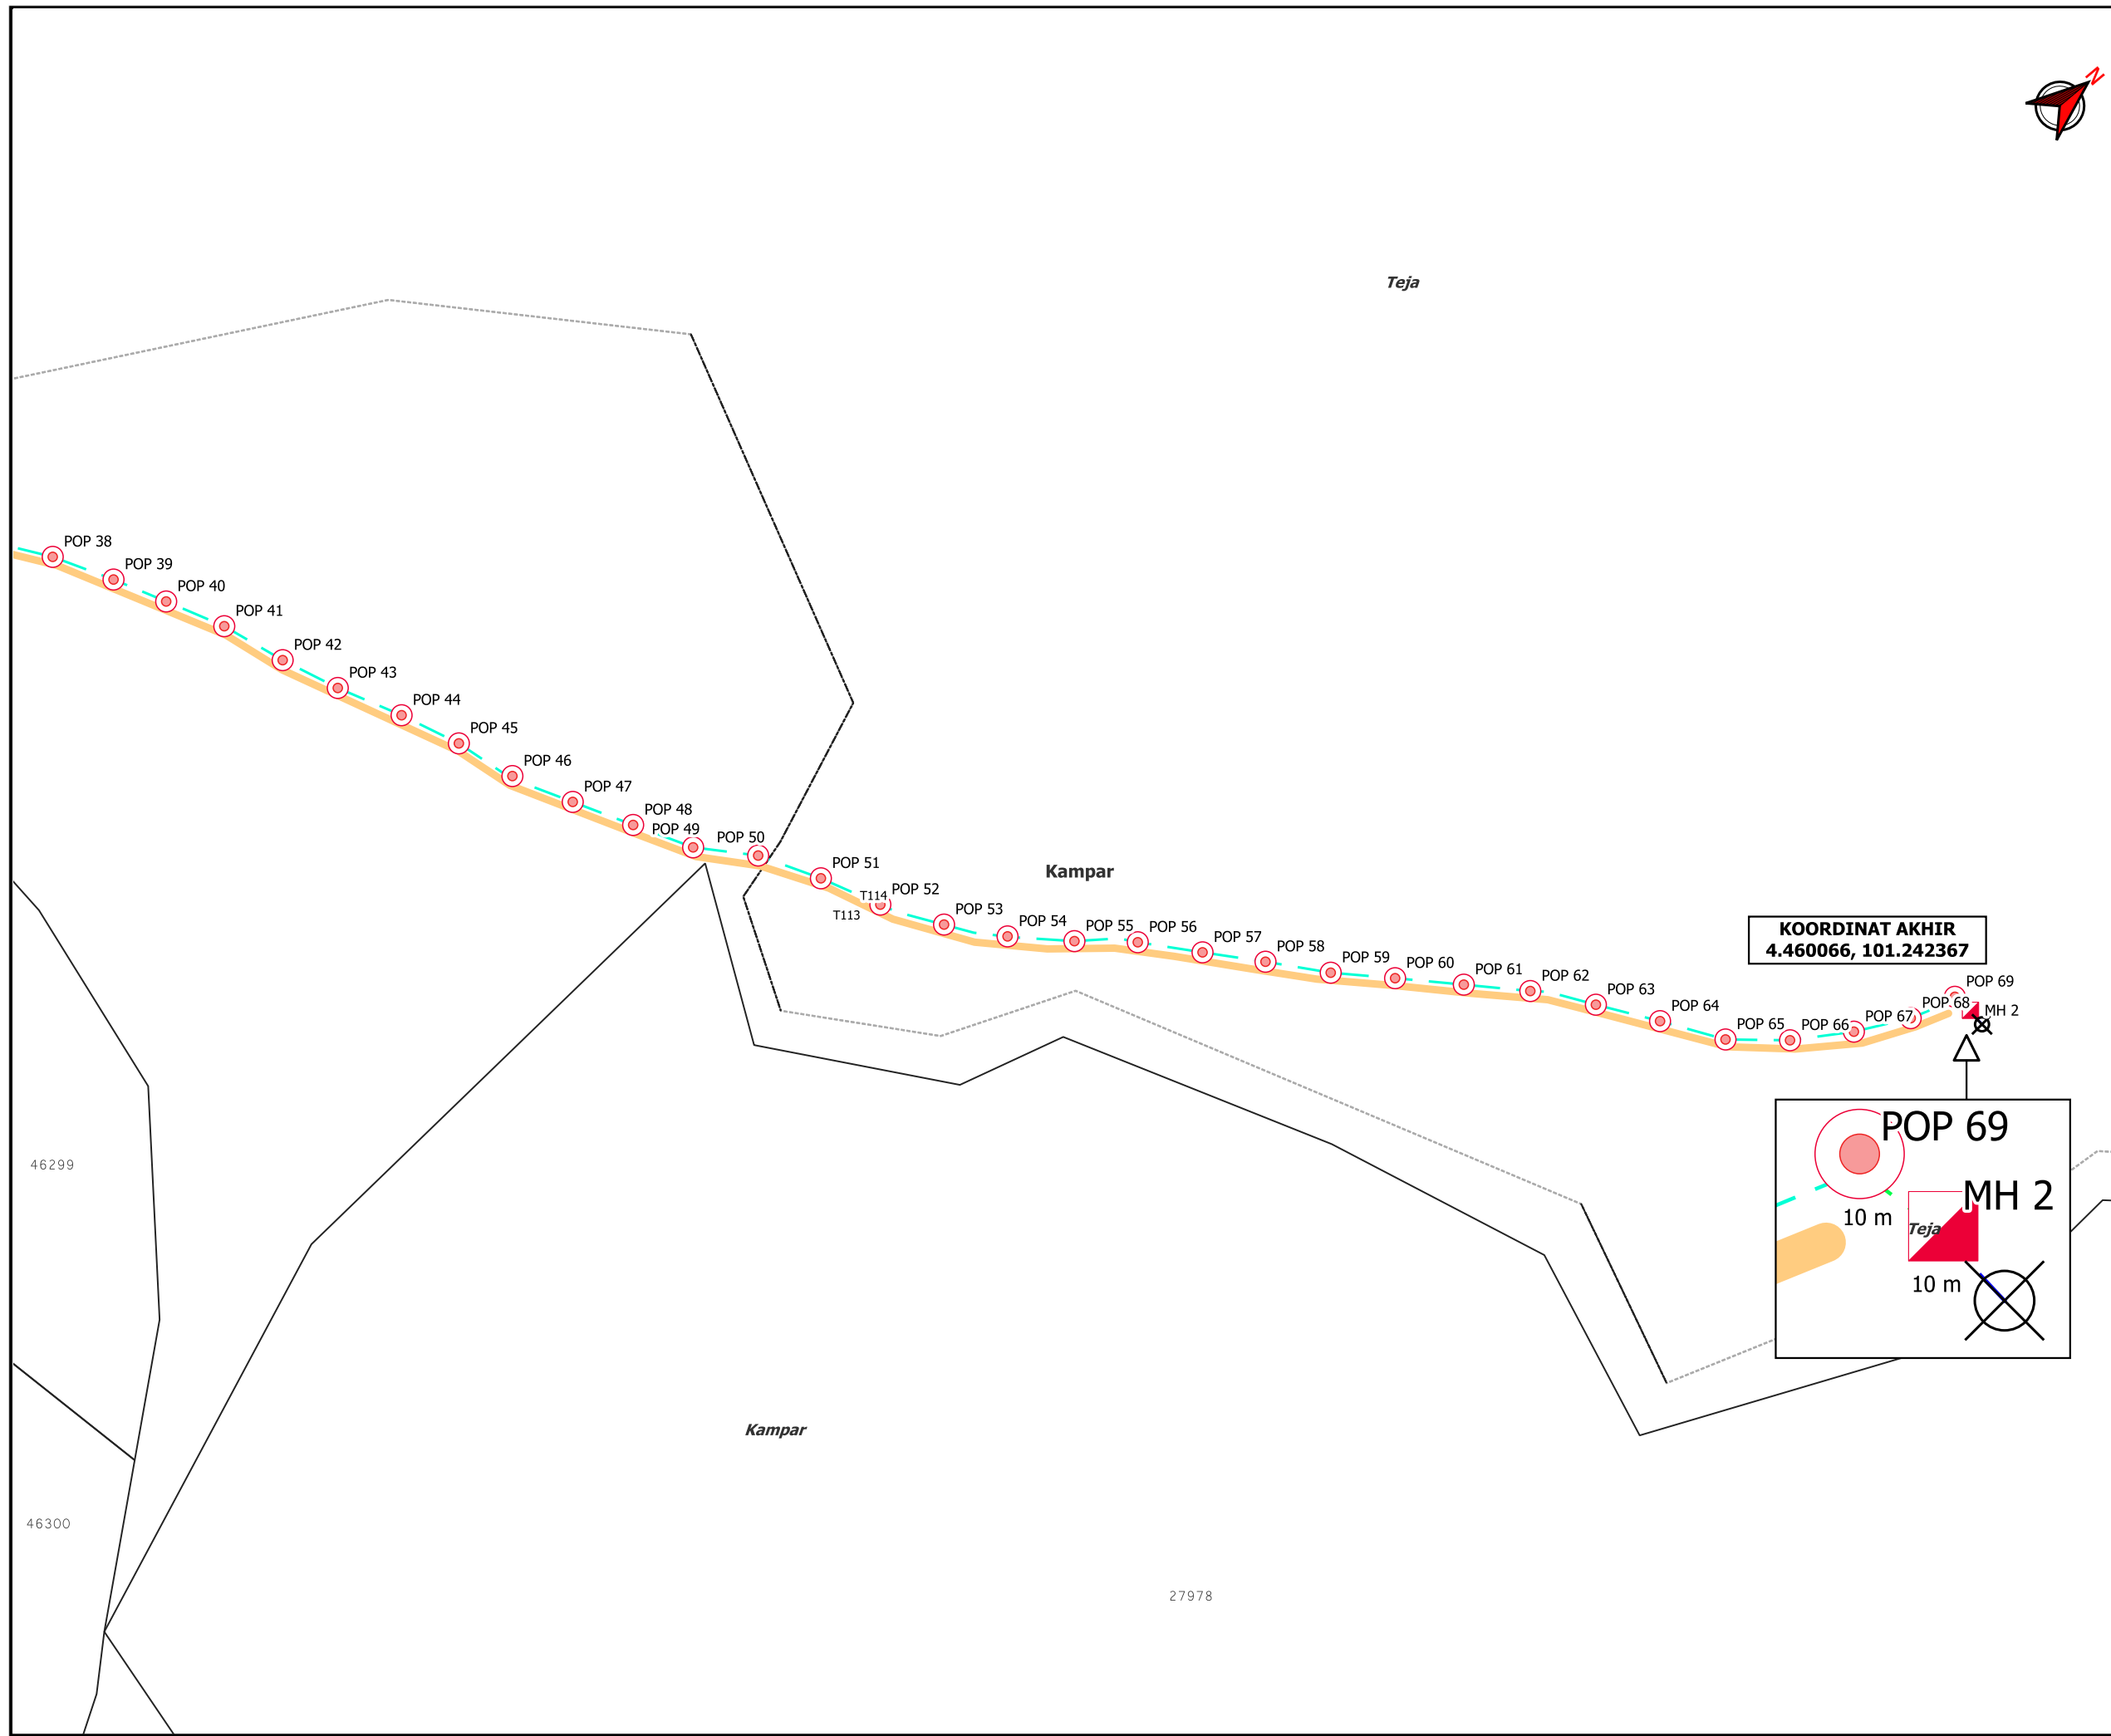

- PETUNJUK**
- JALAN PERSENDIRIAN
 - JALAN PEJABAT DAERAH
 - CARRIAGE WAY
 - GRASS VERGE
 - OVERHEAD

PIHAK BERKUASA MELULUS

	PEJABAT DAERAH & TANAH KAMPAR

PENYEDIA UTILITI

27978

JARAK KESELURUHAN : 2373 m

KAEDAH	JARAK	PBM
GV	41 m	PDT
OH	2312 m	PDT
GV	10 m	PDT
CW	10 m	PDT

PETUNJUK

- JALAN PERSENDIRIAN
- JALAN PEJABAT DAERAH
- GRASS VERGE
- OVERHEAD
- MANHOLE SEDIA ADA
- MANHOLE CADANGAN
- TIANG CADANGAN

PIHAK BERKUASA MELULUS

	PEJABAT DAERAH & TANAH KAMPAR

JENIS PELAN	PELAN IZIN LALU
PELUKIS PELAN	ADIB FARHAN
TARIKH DIKELUARKAN	2025-07-22
MUKA SURAT	1/2
NO FAIL RUJUKAN	PINDAAN
KUDR/DIGI/A/07/25/0714	00

PETUNJUK

- JALAN PEJABAT DAERAH
- CARRIAGE WAY
- GRASS VERGE
- OVERHEAD
- MANHOLE CADANGAN
- TIANG CADANGAN
- TITIK MULA AKHIR

PIHAK BERKUASA MELULUS

	PEJABAT DAERAH & TANAH KAMPAR

JENIS PELAN	PELAN IZIN LALU
PELUKIS PELAN	ADIB FARHAN
TARIKH DIKELUARKAN	2025-07-22
MUKA SURAT	2/2
NO FAIL RUJUKAN	PINDAAN
KUDR/DIGI/A/07/25/0714	00

KOORDINAT AKHIR
4.460066, 101.242367

***PENGUKURAN BERDASARKAN JARAK SATELIT**

K U M P U L A N
Asiadebut

BORANG ULASAN PELAN IZIN LALU

NO FAIL	KUDR/DIGI/A/07/25/0714
DAERAH	KAMPAR
PENYEDIA UTILITI	CMDIG
PENYEDIA PELAN	ADIB FARHAN
TARIKH PELAN	22/07/2025