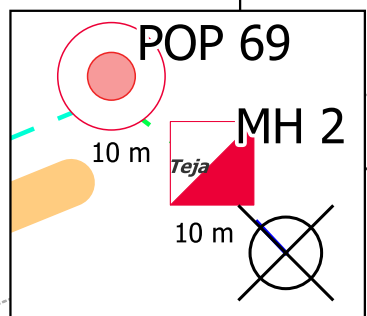

*PENGUKURAN BERDASARKAN JARAK SATELIT