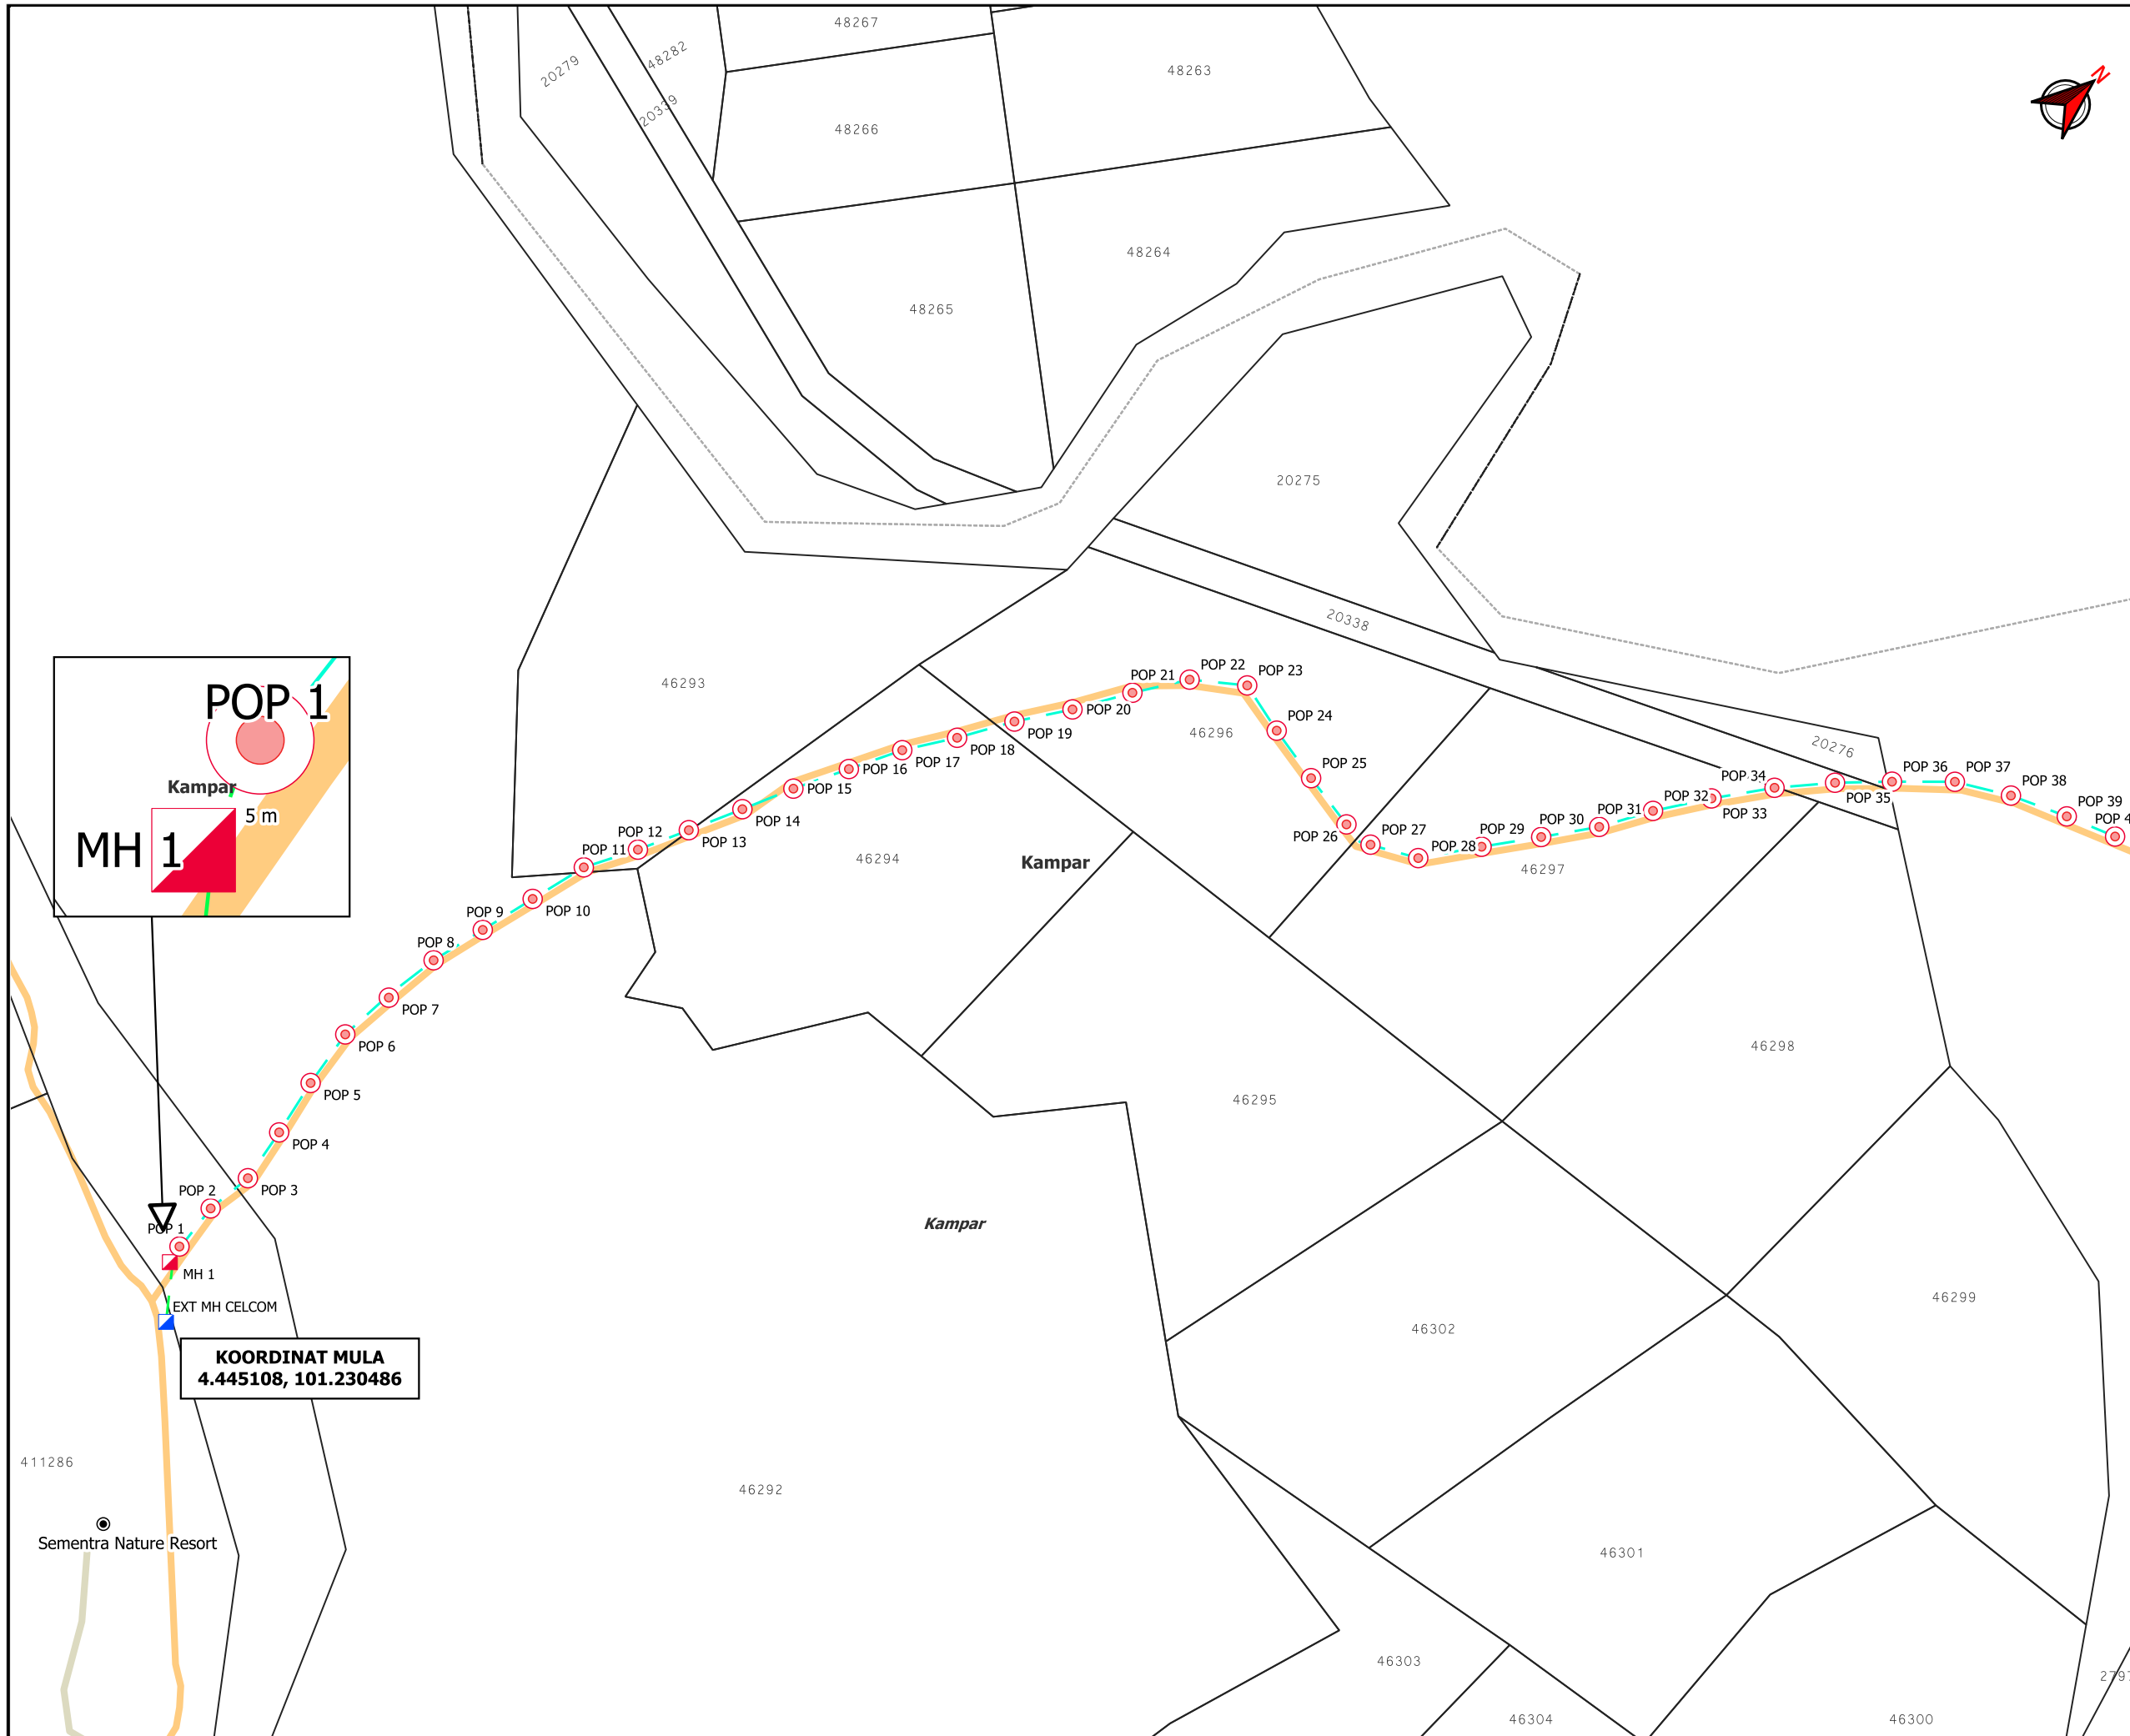

TAJUK PERMOHONAN
PERMOHONAN BAGI MENDAPATKAN
KEBENARAN IZIN LALU SERTA PERMIT
UNTUK MENJALANKAN KERJA-KERJA
PENGOREKKAN DAN PENANAMAN KABEL
FIBER OPTIK BAGI TETUAN CELCOM DIGI
BERHAD. SITE ID : 22-0398BD KG. ULU
KAMPAR – GOPENG KG JELINTOH RDD
(JENDELA)

PETUNJUK

- JALAN PERSENDIRIAN
- JALAN PEJABAT DAERAH
- GRASS VERGE
- OVERHEAD
- MANHOLE SEDIA ADA
- MANHOLE CADANGAN
- TIANG CADANGAN

PIHAK BERKUASA MELULUS

	PEJABAT DAERAH & TANAH KAMPAR

JENIS PELAN	PELAN IZIN LALU
PELUKIS PELAN	ADIB FARHAN
TARIKH DIKELUARKAN	2025-07-22
MUKA SURAT	1/2
NO FAIL RUJUKAN	PINDAAN
KUDR/DIGI/A/07/25/0714	00