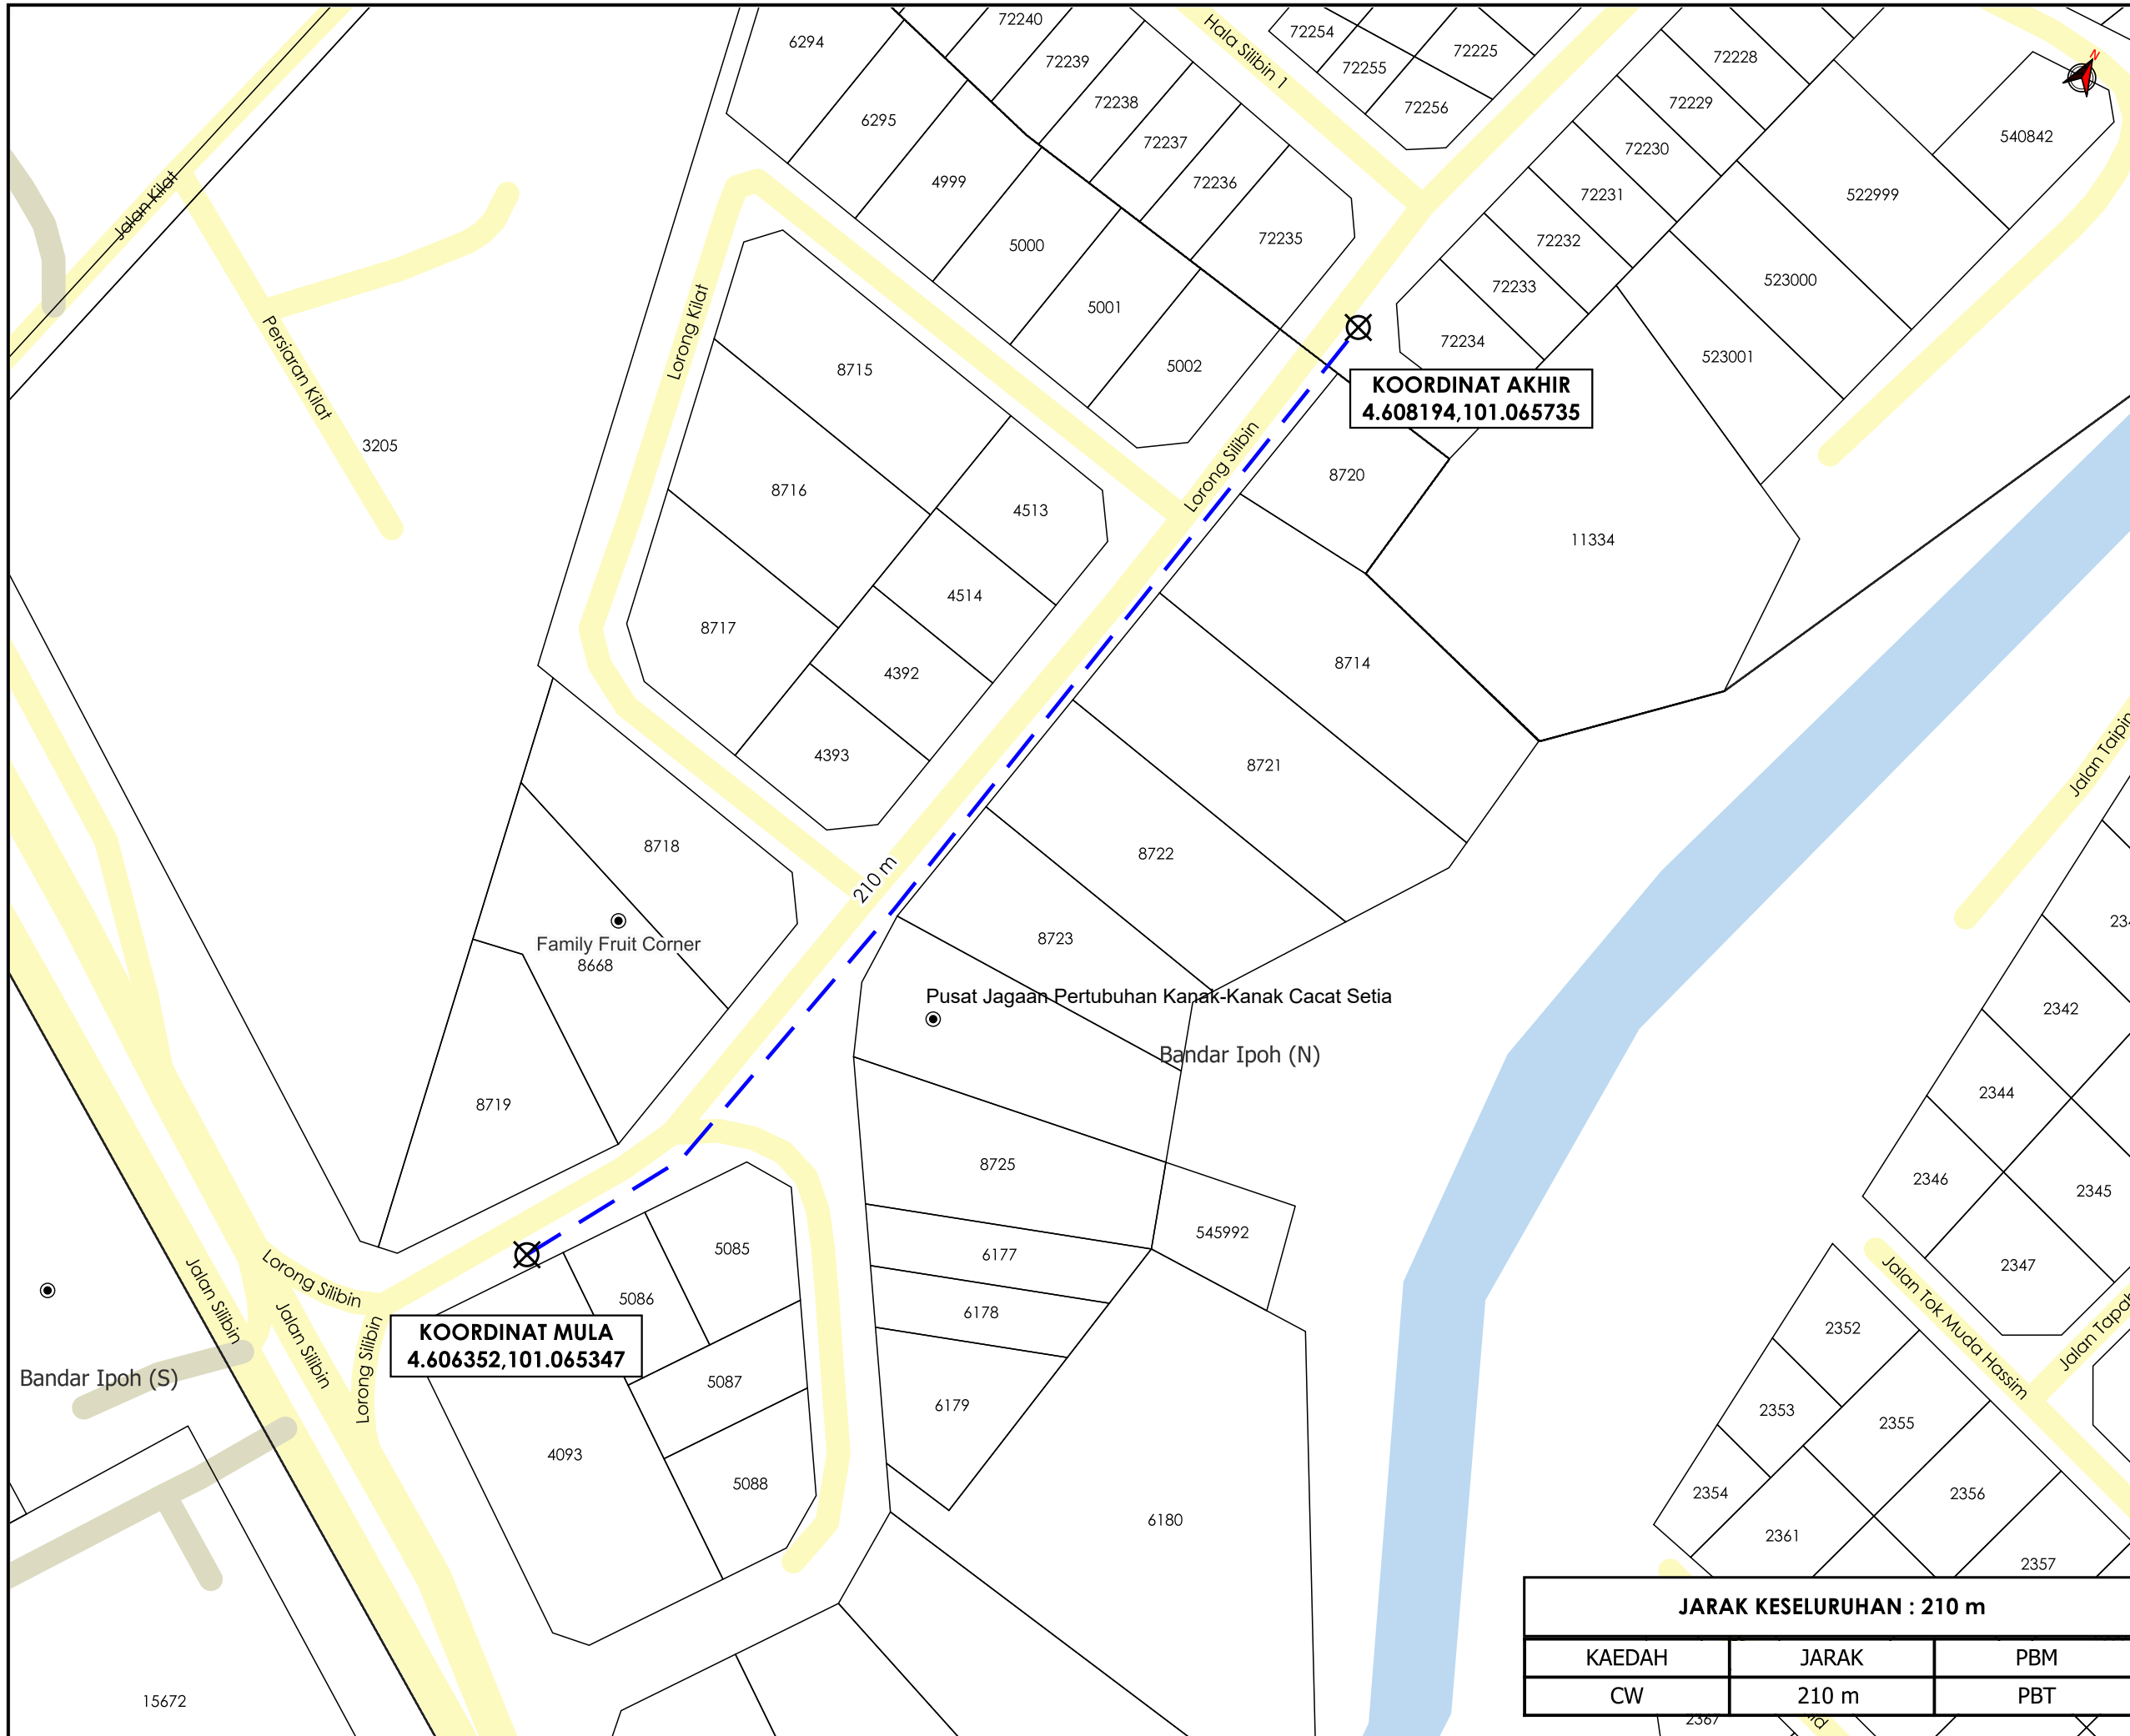

**KORIDOR  
UTILITI**  
DARUL RIDZUAN

**TENAGA  
NASIONAL**

**CADANGAN PERMOHONAN BEKALAN ELEKTRIK DI ATAS LOT  
11334 BERHAMPIRAN TAMAN GRAND SILIBIN, 30100 SILIBIN,  
IPOH, PERAK DARUL RIDZUAN UNTUK TETUAN FANTASTIC  
CAPABLE SDN. BHD.**

**PELAN IZIN LALU**

**NO FAIL RUJUKAN  
KUDR/TNBB/B/04/25/0346**

**KOORDINAT AKHIR**  
4.608194,101.065735

**KOORDINAT MULA**  
4.606352,101.065347

210 m

**TAJUK PERMOHONAN**  
CADANGAN PERMOHONAN BEKALAN ELEKTRIK DI ATAS LOT 11334 BERHAMPIRAN TAMAN GRAND SILIBIN, 30100 SILIBIN, IPOH, PERAK DARUL RIDZUAN UNTUK TETUAN FANTASTIC CAPABLE SDN. BHD.

- PETUNJUK**
- JALAN PBT
  - JALAN PERSENDIRIAN
  - CARRIAGE WAY
  - X TITIK MULA/AKHIR

**PIHAK BERKUASA MELULUS**  
 **MAJLIS BANDARAYA IPOH**

**PENYEDIA UTILITI**  
 **TENAGA NASIONAL**

<b>JARAK KESELURUHAN : 210 m</b>		
KAEDAH	JARAK	PBM
CW	210 m	PBT

JENIS PELAN	PELAN IZIN LALU
PELUKIS PELAN	NUR FAKIHAH
TARIKH DIKELUARKAN	2025-04-17
MUKA SURAT	1/1
NO FAIL RUJUKAN	PINDAAN
KUDR/TNBB/B/04/25/0346	00

**\*PENGUKURAN BERDASARKAN JARAK SATELIT**

K U M P U L A N  
**Asiadebut**