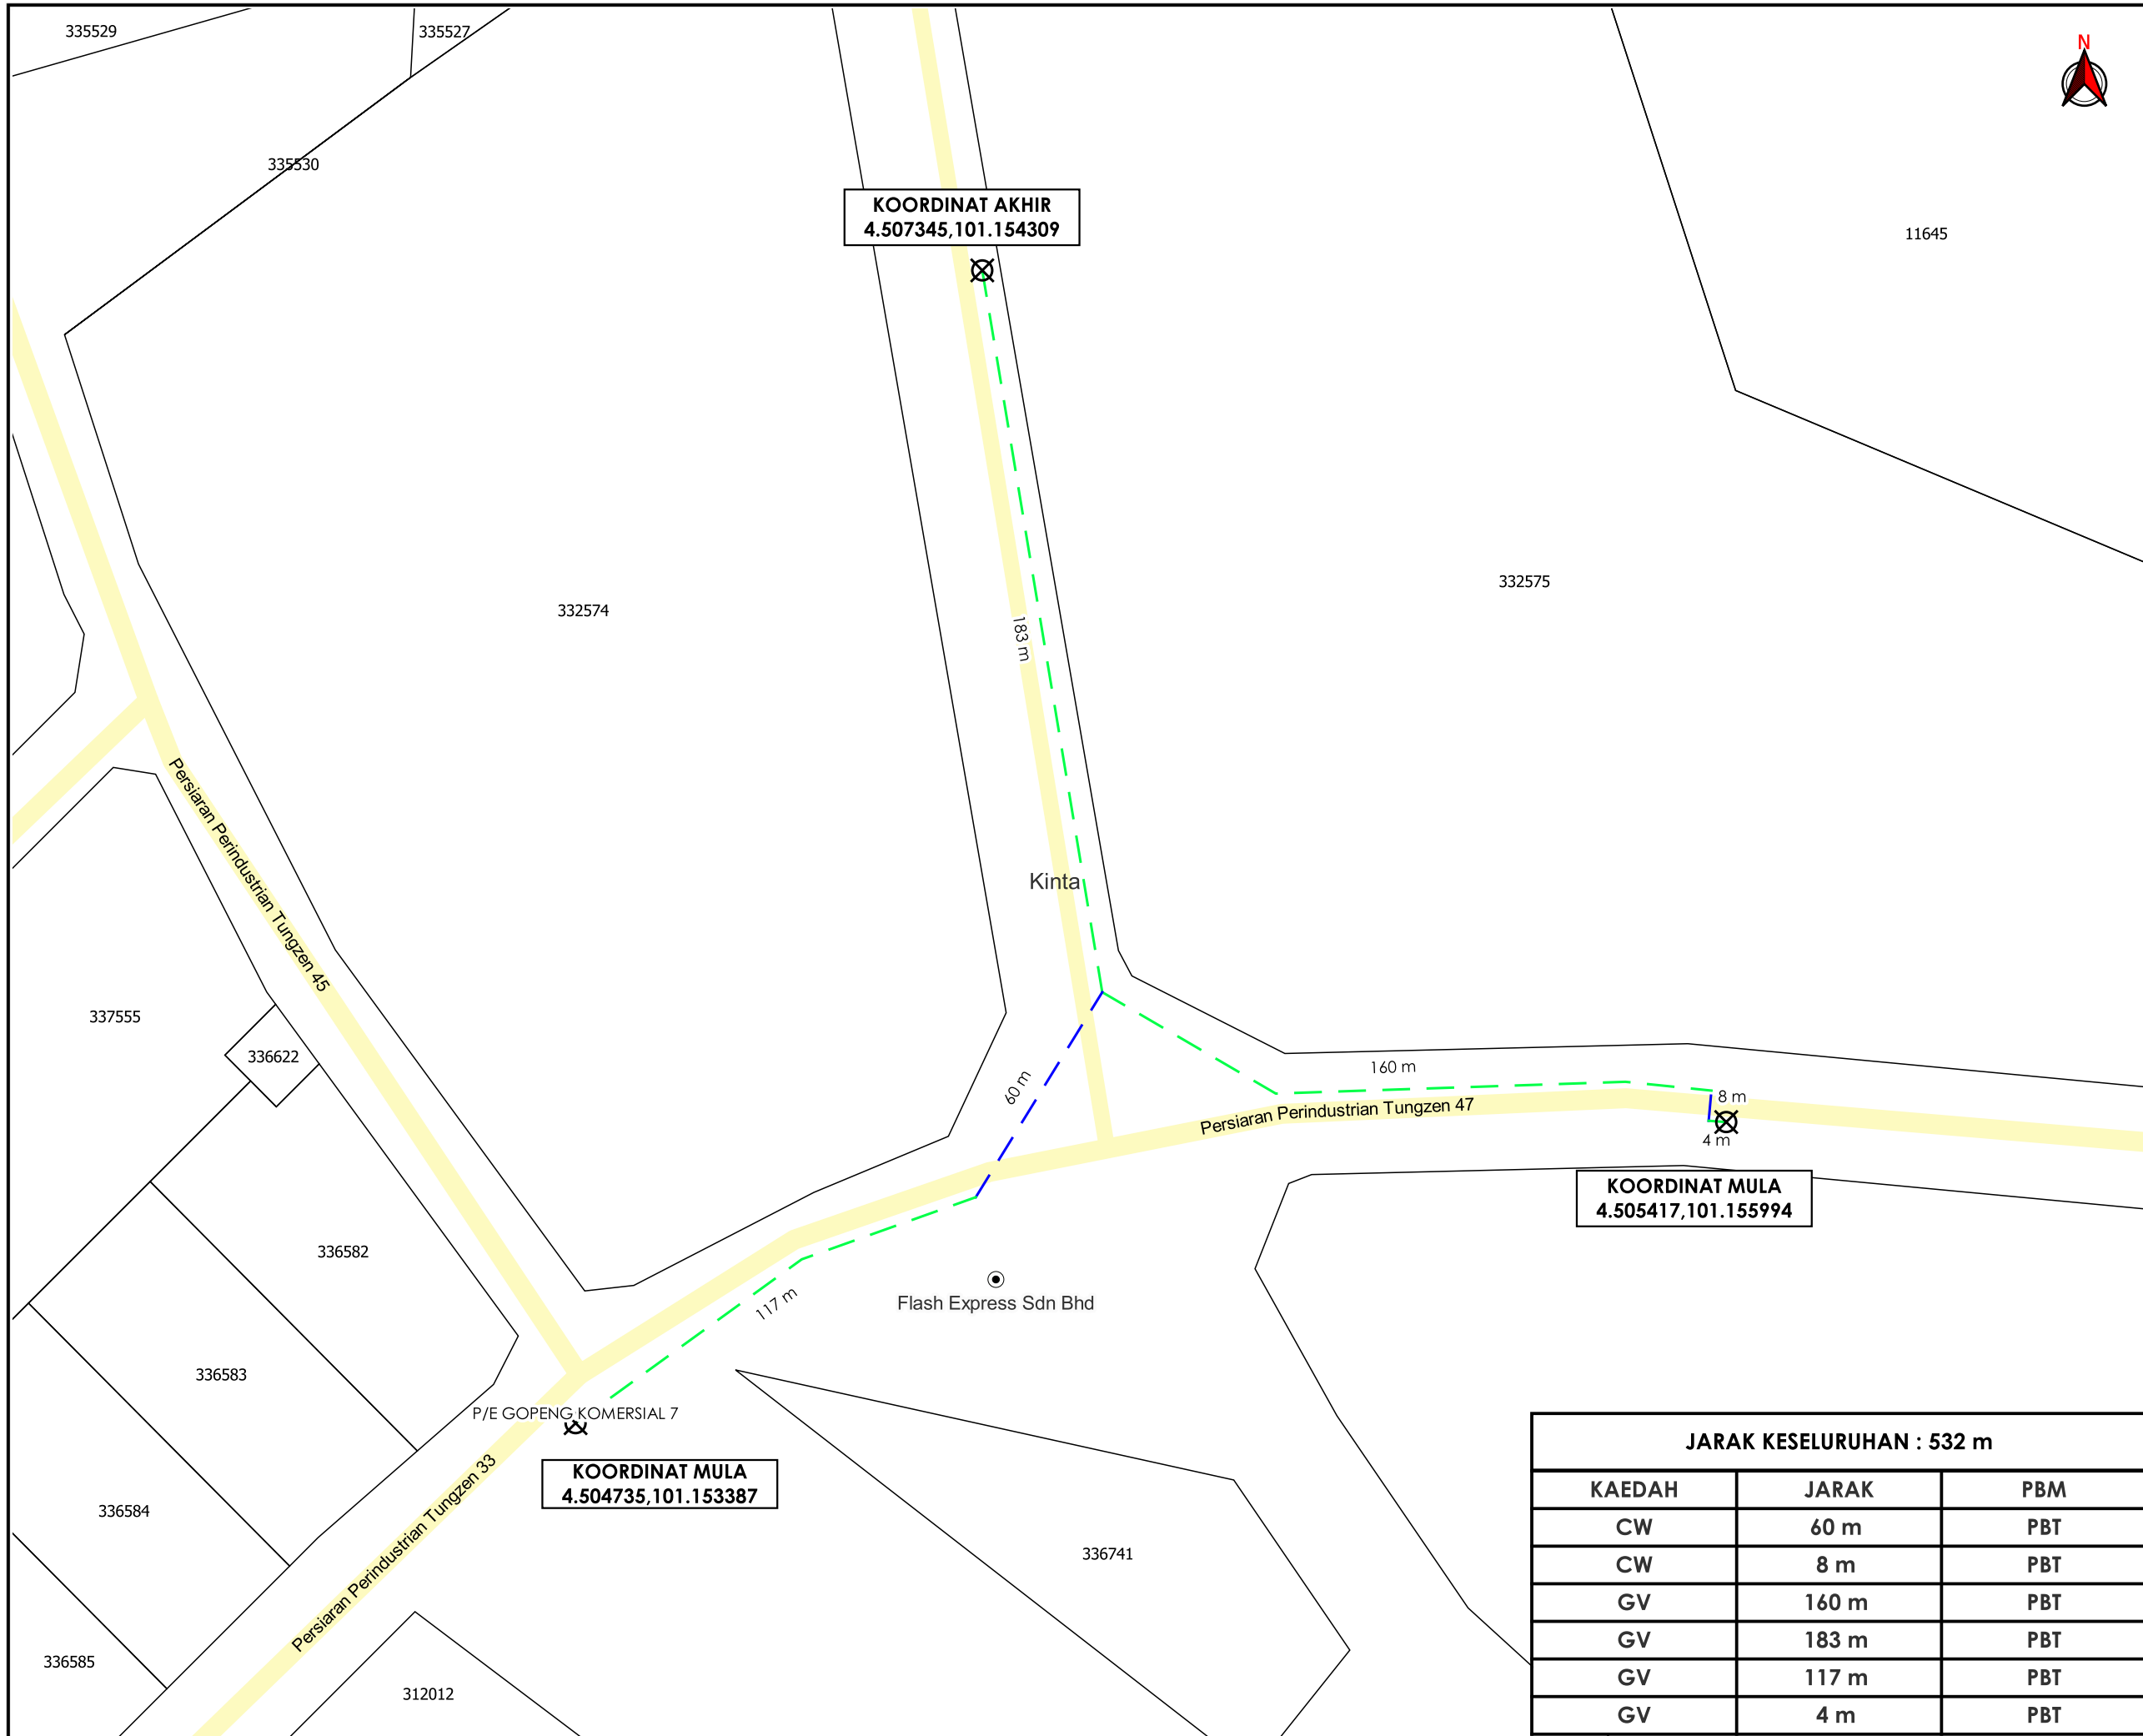

**KORIDOR  
UTILITI**  
DARUL RIDZUAN

**TENAGA  
NASIONAL**

**BEKALAN ELEKTRIK KE CADANGAN MEMBINA SKIM  
PERINDUSTRIAN 8 UNIT INDUSTRI SESEBUAH DI ATAS LOT  
332575 (PN 378586) MUKIM SUNGAI RAYA, DAERAH KINTA  
PERAK DARUL RIDZUAN UNTUK TERUAN GSR TECHNOLOGY  
SDN. BHD.**

**PELAN IZIN LALU  
(PINDAAN 03)**

**NO FAIL RUJUKAN  
KUDR/TNBB/A/03/25/0199**

**KOORDINAT AKHIR**  
4.507345,101.154309

**KOORDINAT MULA**  
4.505417,101.155994

**KOORDINAT MULA**  
4.504735,101.153387

**JARAK KESELURUHAN : 532 m**

- PETUNJUK**
- JALAN PBT
  - CARRIAGE WAY
  - GRASS VERGE
  - ⊗ TITIK MULA/AKHIR

**PIHAK BERKUASA MELULUS**

	<b>MAJLIS DAERAH BATU GAJAH</b>
---	---------------------------------

**PENYEDIA UTILITI**

	<b>TENAGA NASIONAL</b>
---	------------------------